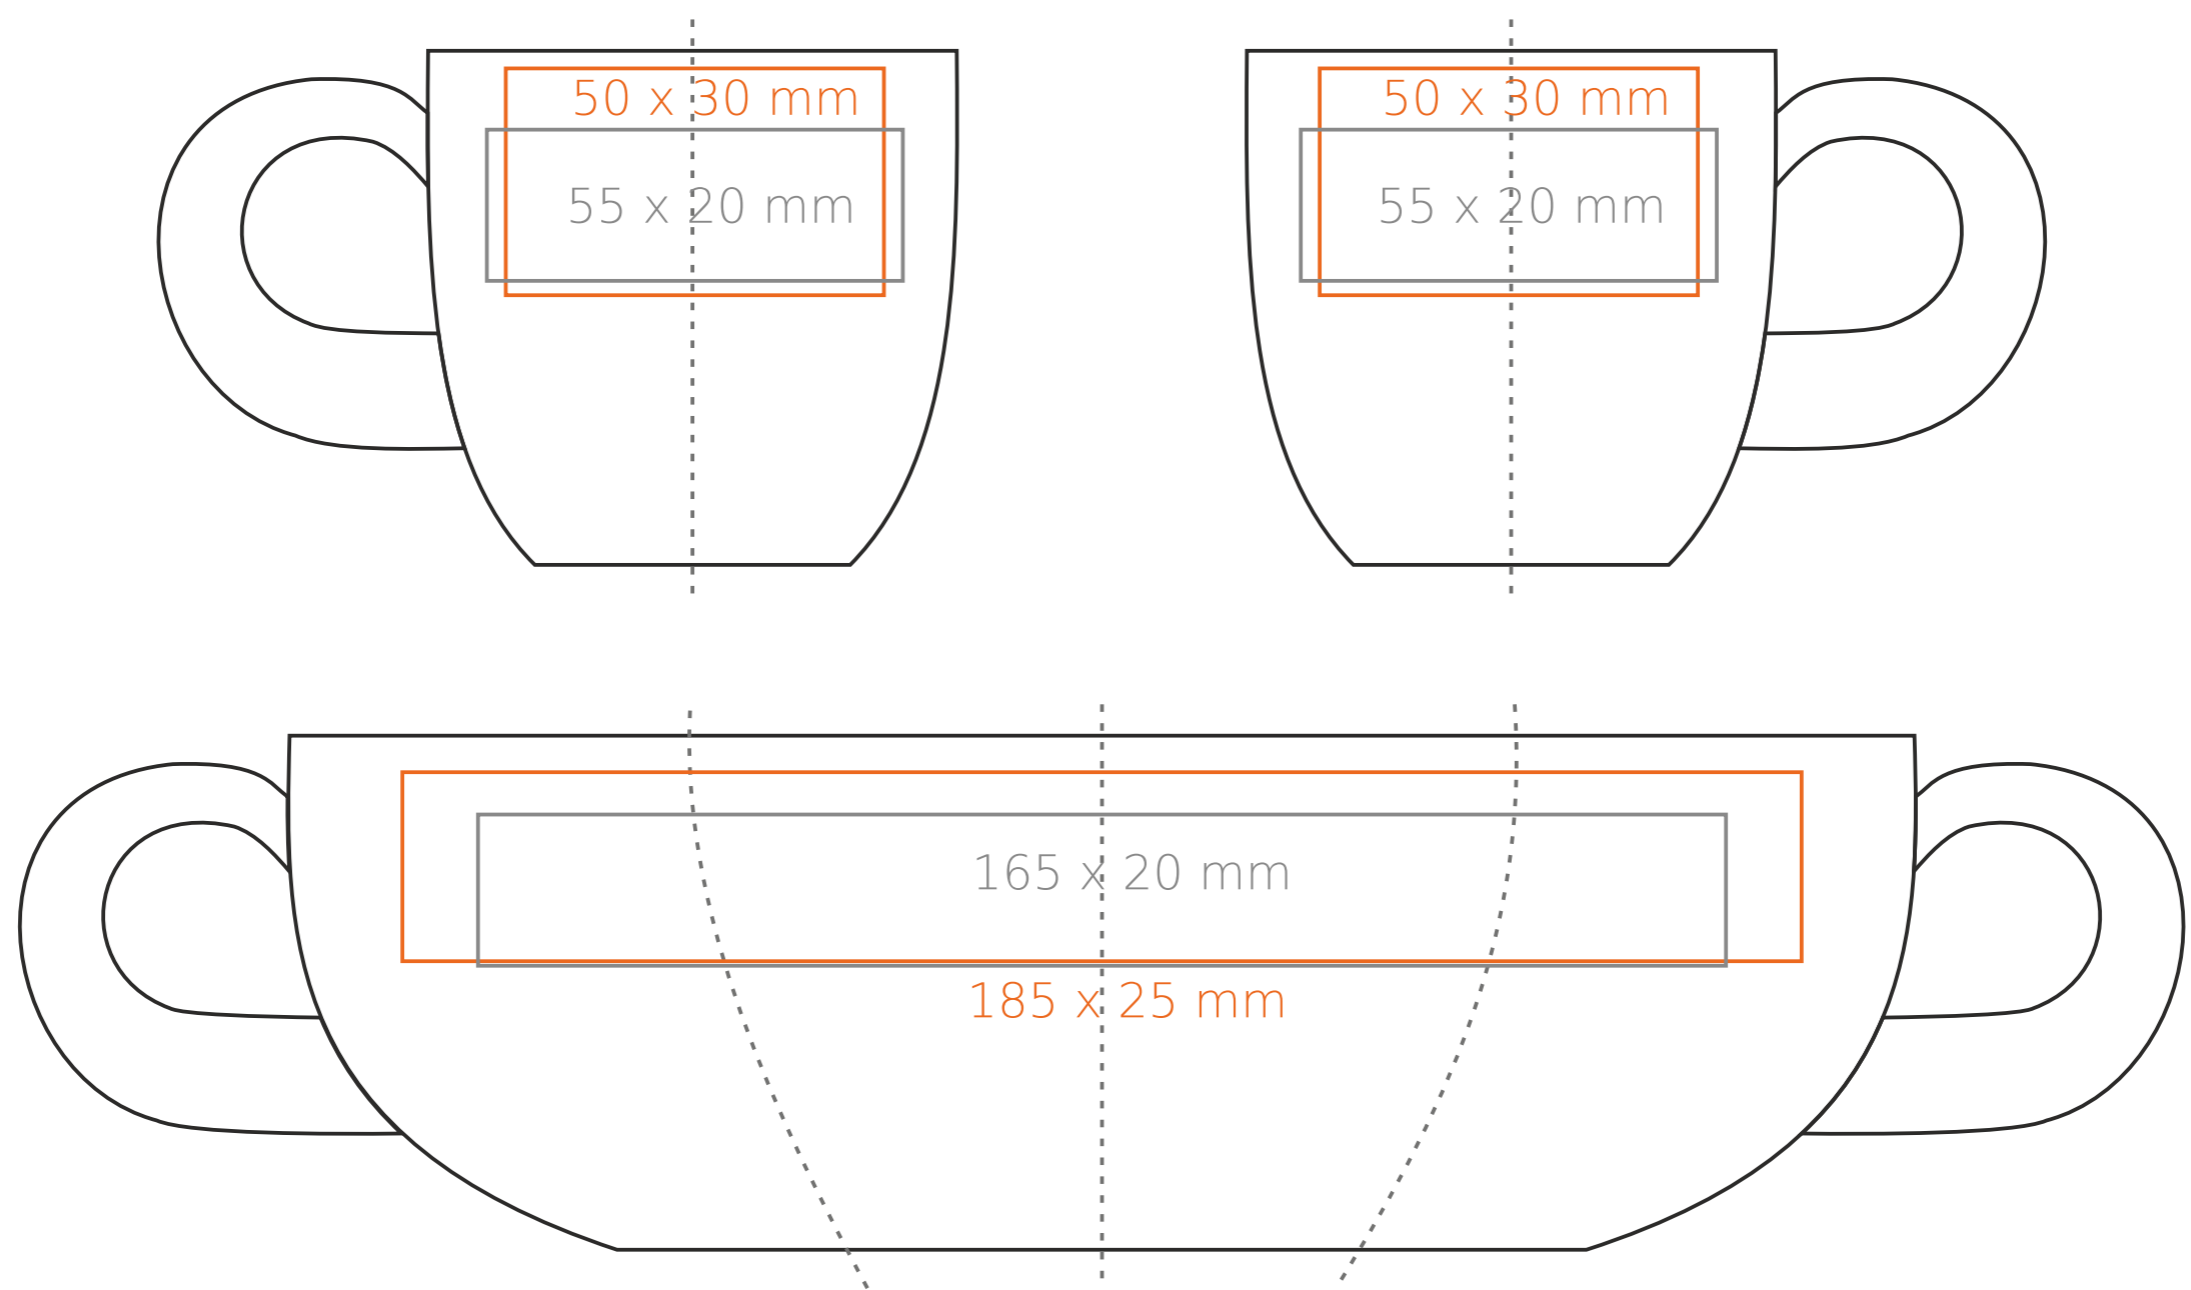

C/201 Pearl

150 ml / h: 68 mm / Ø 70 mm

spodek Ø 130 mm

- | | |
|----------------------------|--------------|
| Nadruk wewnątrz na ścianie | - 50 x 15 mm |
| Nadruk wewnątrz na dnie | - Ø 25 mm |
| Nadruk od spodu | - Ø 25 mm |

*W przypadku projektów dla kalkomanii wybiegających poza standardową powierzchnię nadruku prosimy o kontakt z działem handlowym.

[Jak należy przygotować projekty do druku](#)

legenda

- Nadruk kalkomania (Transfer Print)
- Piaskowanie (Sensitive Touch)
- Nadruk bezpośredni (Direct Print)