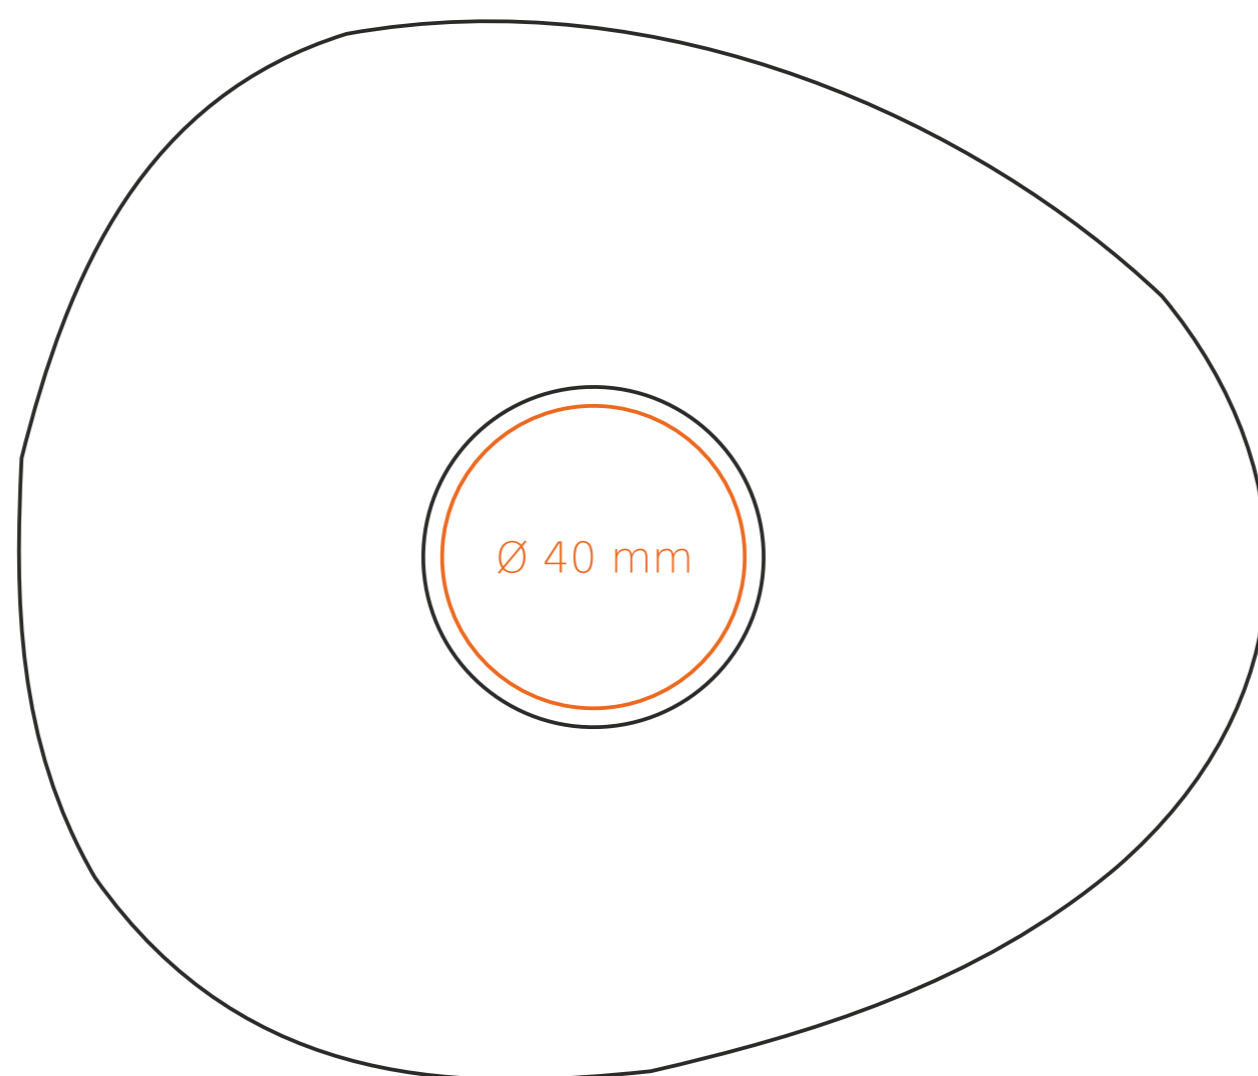

C/203 **Swan**

150 ml / h: 53 mm / Ø 95 mm

spodek Ø 165 mm

- | | |
|----------------------------|--------------|
| Nadruk wewnątrz na ściance | - 50 x 10 mm |
| Nadruk wewnątrz na dnie | - Ø 40 mm |
| Nadruk od spodu | - Ø 30 mm |