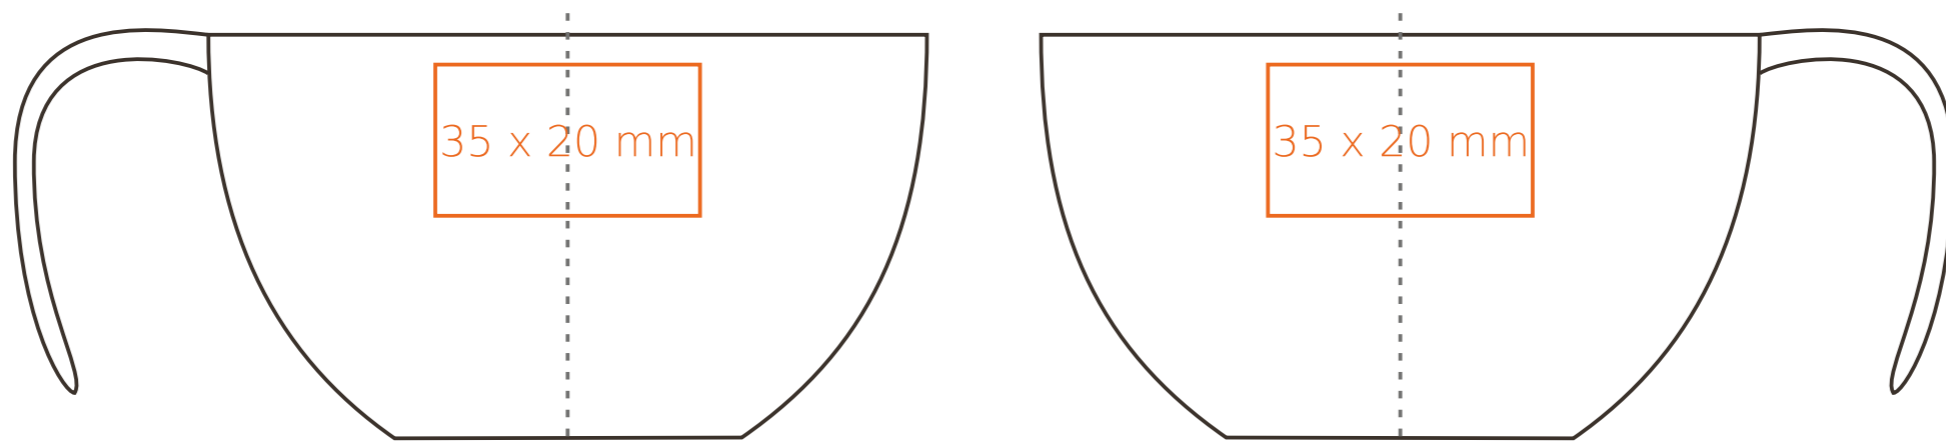

C/203 **Swan**

150 ml / h: 53 mm / Ø 95 mm

spodek Ø 165 mm

- | | |
|----------------------------|--------------|
| Nadruk wewnątrz na ściance | - 50 x 10 mm |
| Nadruk wewnątrz na dnie | - Ø 40 mm |
| Nadruk od spodu | - Ø 30 mm |