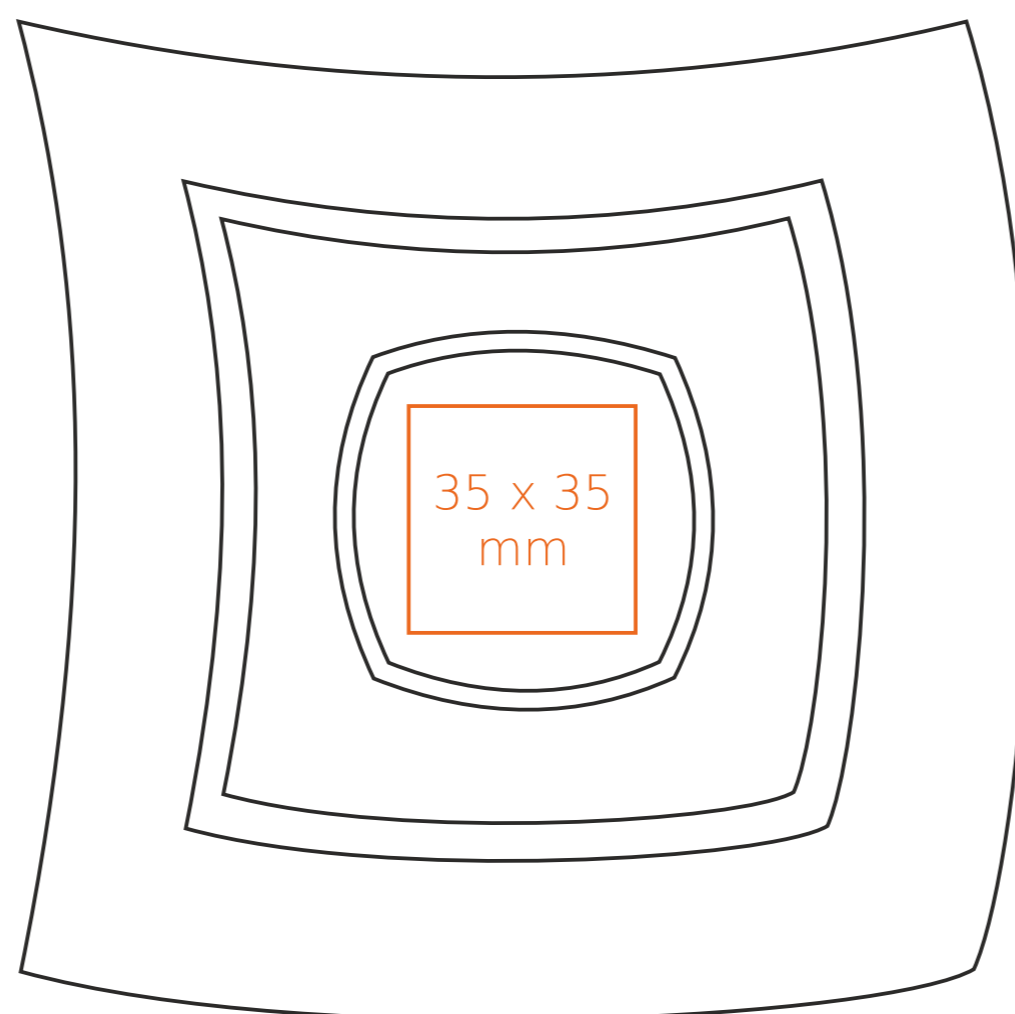

C/205 **Romantic**

130 ml / h: 82 mm / Ø 65x65 mm

spodek ↔ 130 mm

Nadruk na uchu	- 40 x 8 mm
Nadruk wewnątrz na ścianie	- 30 x 10 mm
Nadruk wewnątrz na dnie	- 20 x 20 mm
Nadruk od spodu	- 30 x 30 mm

\*W przypadku projektów dla kalkomanii wybiegających poza standardową powierzchnię nadruku prosimy o kontakt z działem handlowym.