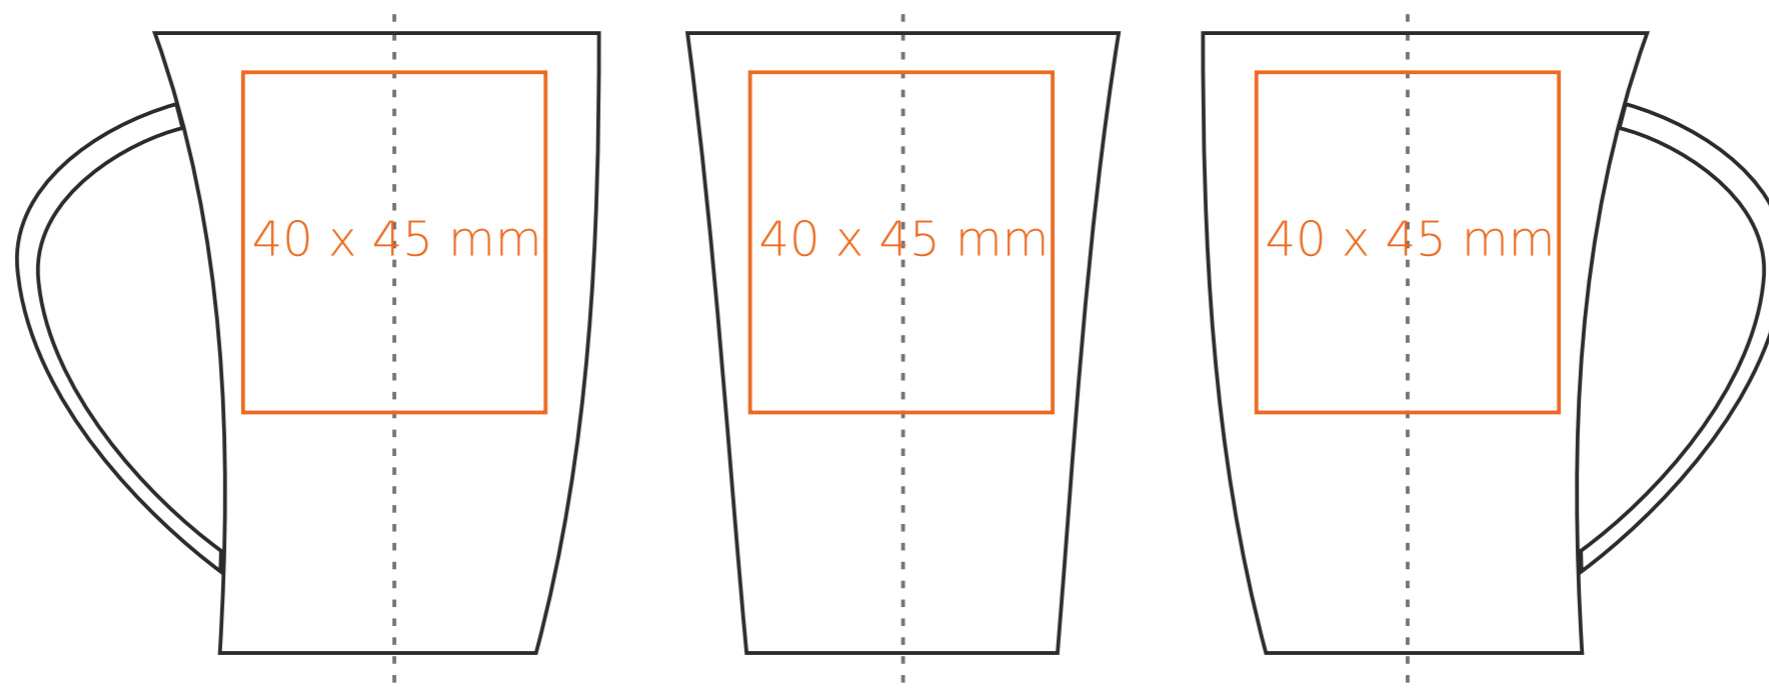

C/205 **Romantic**

130 ml / h: 82 mm / Ø 65x65 mm

spodek ↔ 130 mm

Nadruk na uchu	- 40 x 8 mm
Nadruk wewnątrz na ścianie	- 30 x 10 mm
Nadruk wewnątrz na dnie	- 20 x 20 mm
Nadruk od spodu	- 30 x 30 mm

\*W przypadku projektów dla kalkomanii wybiegających poza standardową powierzchnię nadruku prosimy o kontakt z działem handlowym.

## legenda

- Nadruk kalkomania (Transfer Print)
- Piaskowanie (Sensitive Touch)