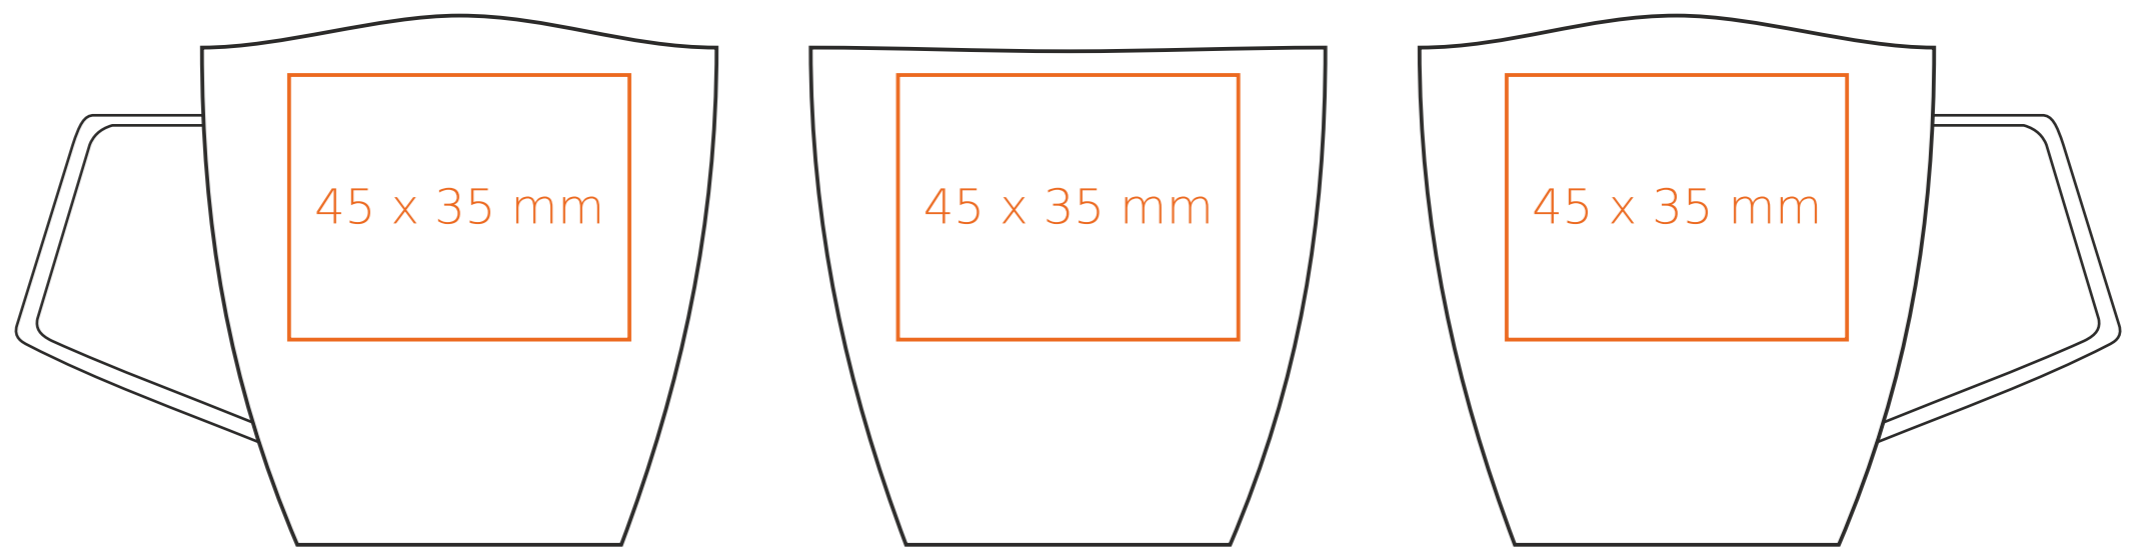

C/206 **Swing**

150 ml / h: 70 mm / Ø 75x75 mm

spodek ↔ 137 mm

Nadruk na uchu	- 30 x 8 mm
Nadruk wewnątrz na ściance	- 40 x 15 mm
Nadruk wewnątrz na dnie	- 20 x 20 mm
Nadruk od spodu	- 30 x 30 mm

*W przypadku projektów dla kalkomanii wybiegających poza standardową powierzchnię nadruku prosimy o kontakt z działem handlowym.