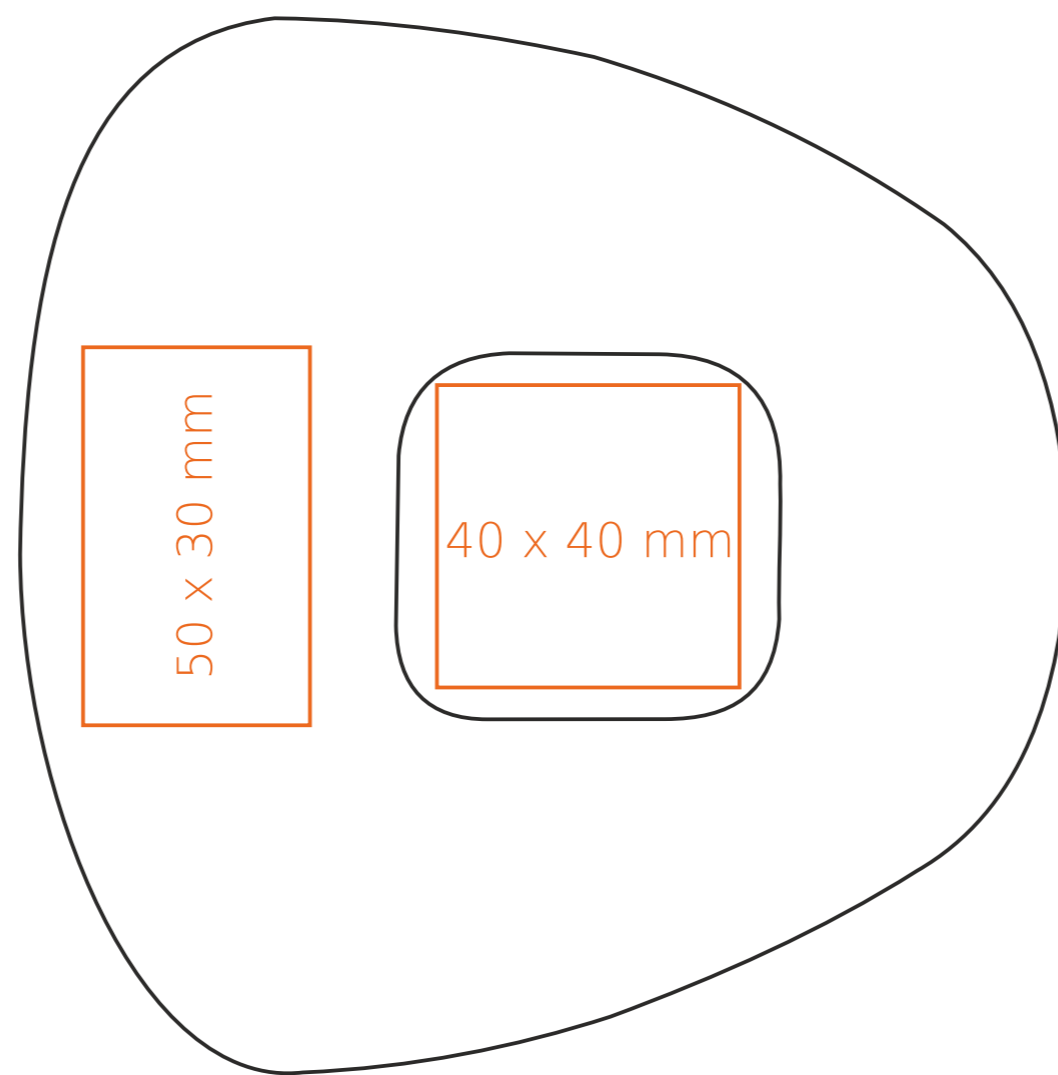

C/206 **Swing**

150 ml / h: 70 mm / Ø 75x75 mm

spodek ↔ 137 mm

Nadruk na uchu	- 30 x 8 mm
Nadruk wewnątrz na ściance	- 40 x 15 mm
Nadruk wewnątrz na dnie	- 20 x 20 mm
Nadruk od spodu	- 30 x 30 mm

*W przypadku projektów dla kalkomanii wybiegających poza standardową powierzchnię nadruku prosimy o kontakt z działem handlowym.