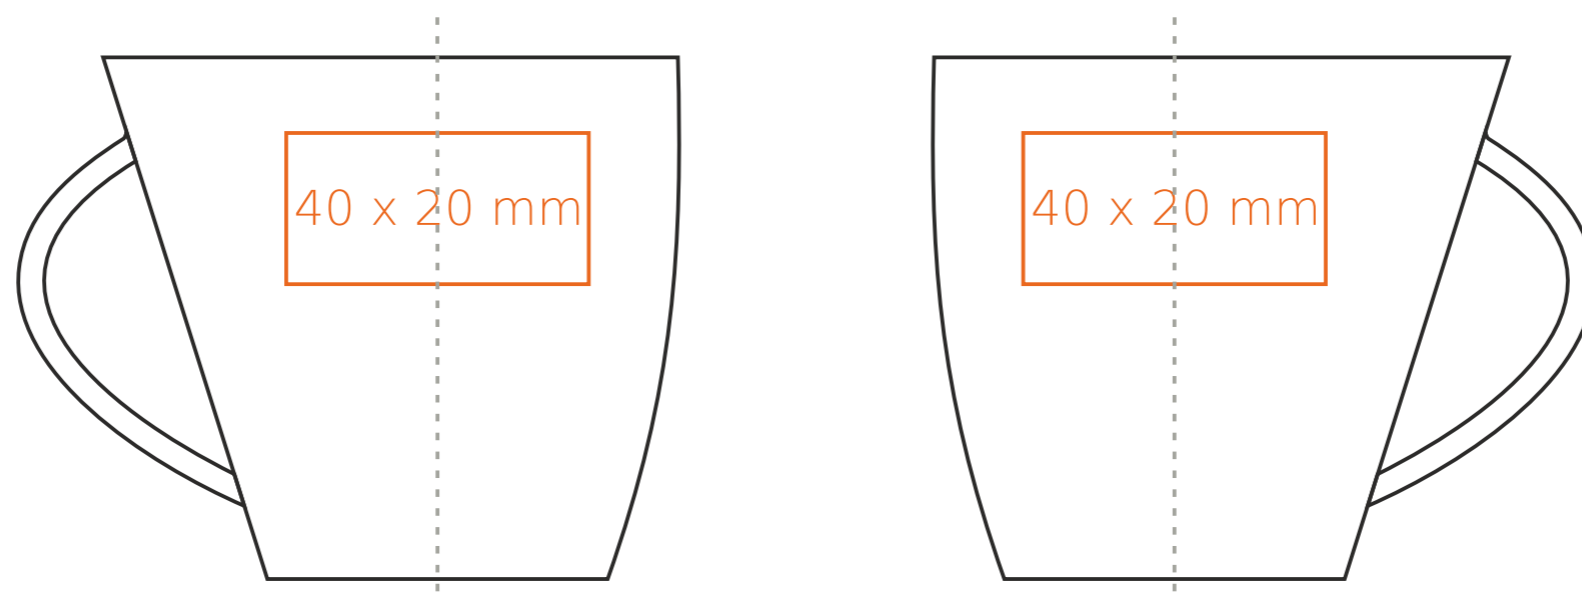

C/207 **Kick**

120 ml / h: 69 mm / Ø 71 mm

spodek Ø 135 mm

Nadruk na uchu	- 40 x 10 mm
Nadruk wewnątrz na ściance	- 40 x 15 mm
Nadruk wewnątrz na dnie	- Ø 20 mm
Nadruk od spodu	- Ø 20 mm

*W przypadku projektów dla kalkomanii wybiegających poza standardową powierzchnię nadruku prosimy o kontakt z działem handlowym.