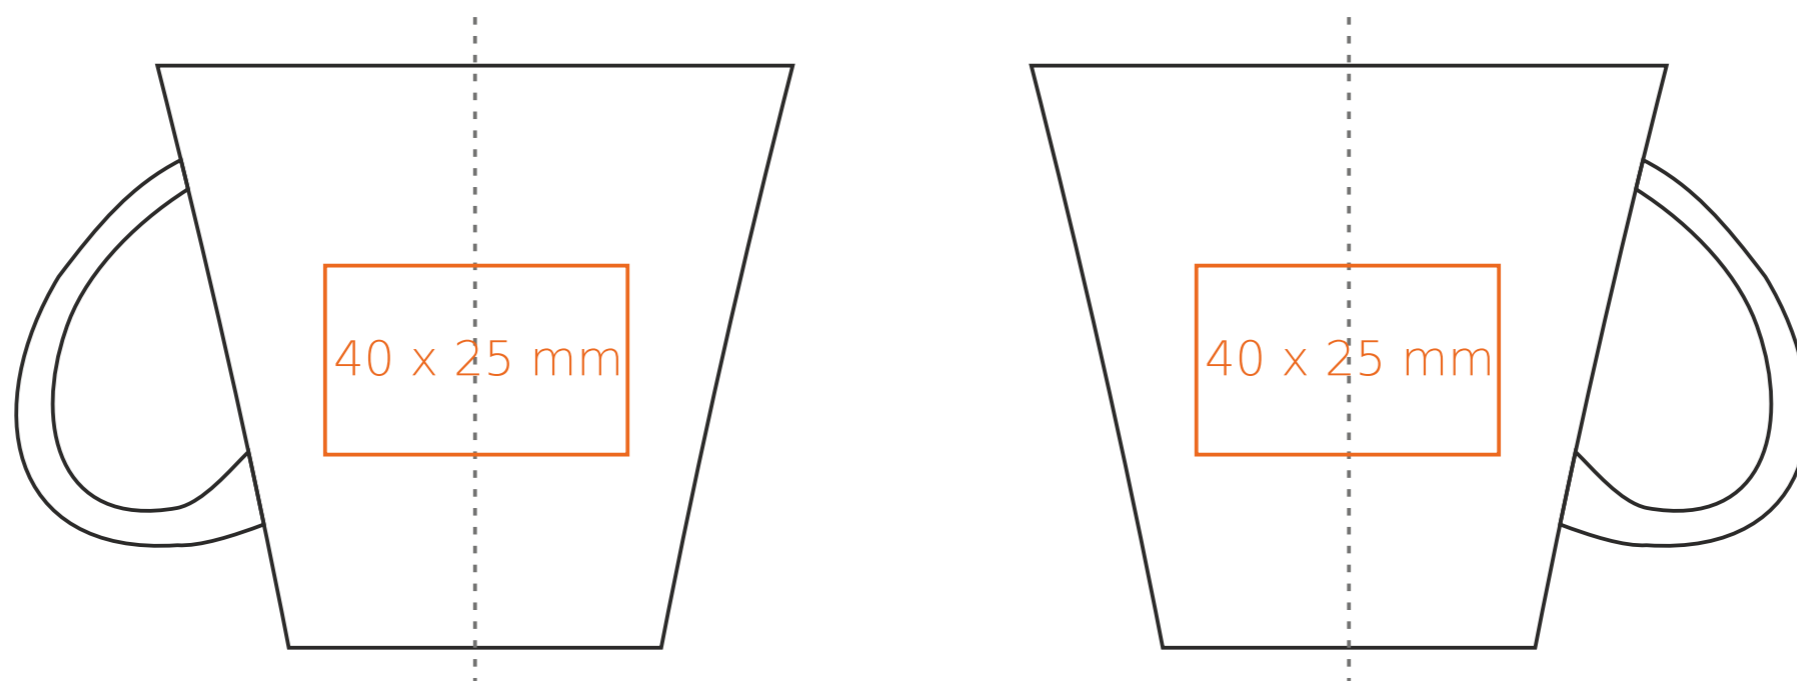

C/208 **Silver Moon**

170 ml / h: 77 mm / Ø 84 mm

spodek ↔ 130 mm

- | | |
|----------------------------|--------------|
| Nadruk na uchu | - 50 x 10 mm |
| Nadruk wewnątrz na ścianie | - 40 x 20 mm |
| Nadruk wewnątrz na dnie | - Ø 30 mm |
| Nadruk od spodu | - Ø 35 mm |