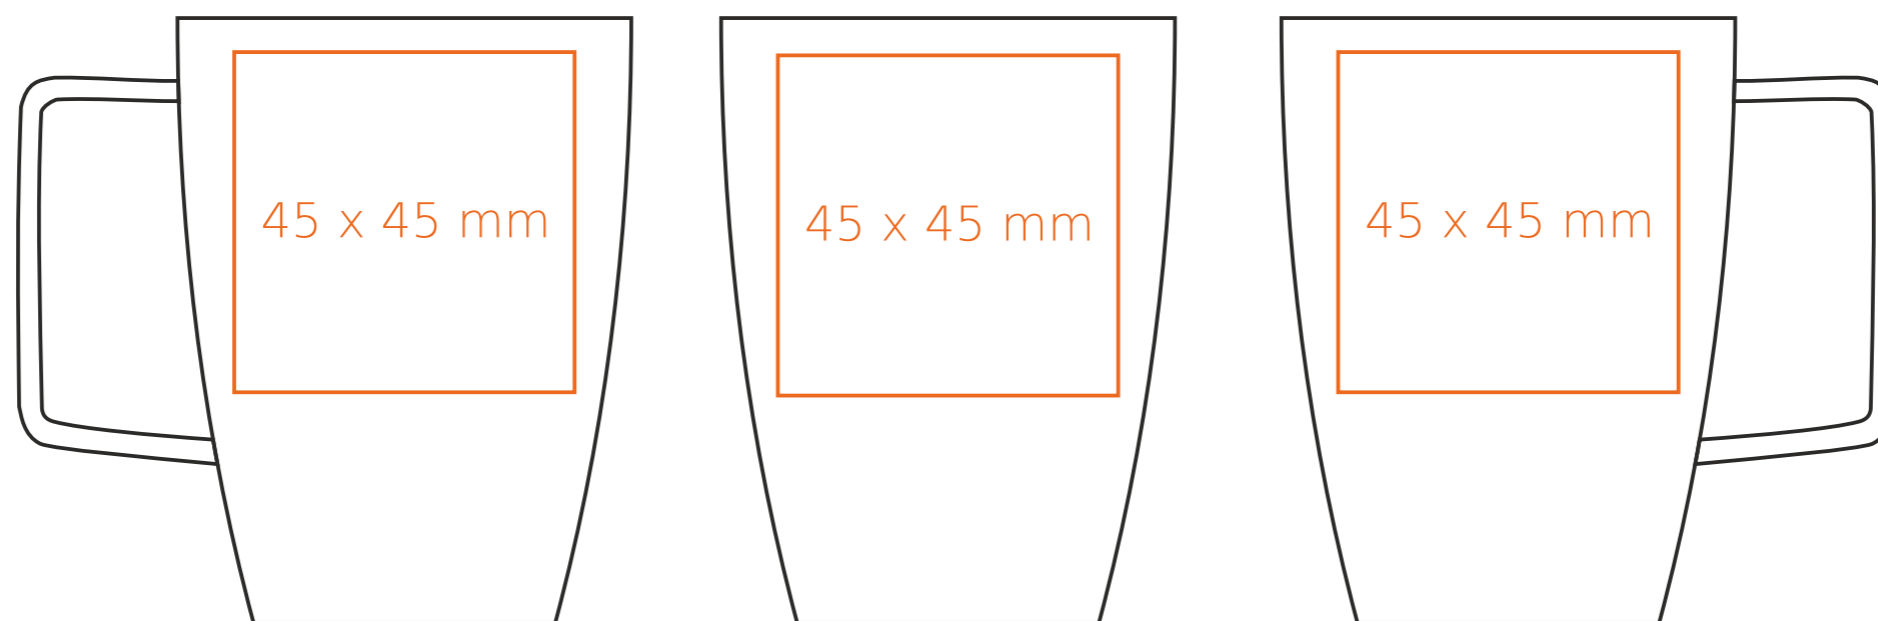

C/211 **Magnetic**

150 ml / h: 80 mm / Ø 65x65 mm

spodek ↔ 135 mm

Nadruk na uchu	- 40 x 10 mm	- 40 x 10 mm
Nadruk wewnątrz na ściance	- 40 x 15 mm	- 40 x 15 mm
Nadruk wewnątrz na dnie	- 20 x 20 mm	- 20x20 mm
Nadruk od spodu	- 35 x 35 mm	- 35x35 mm