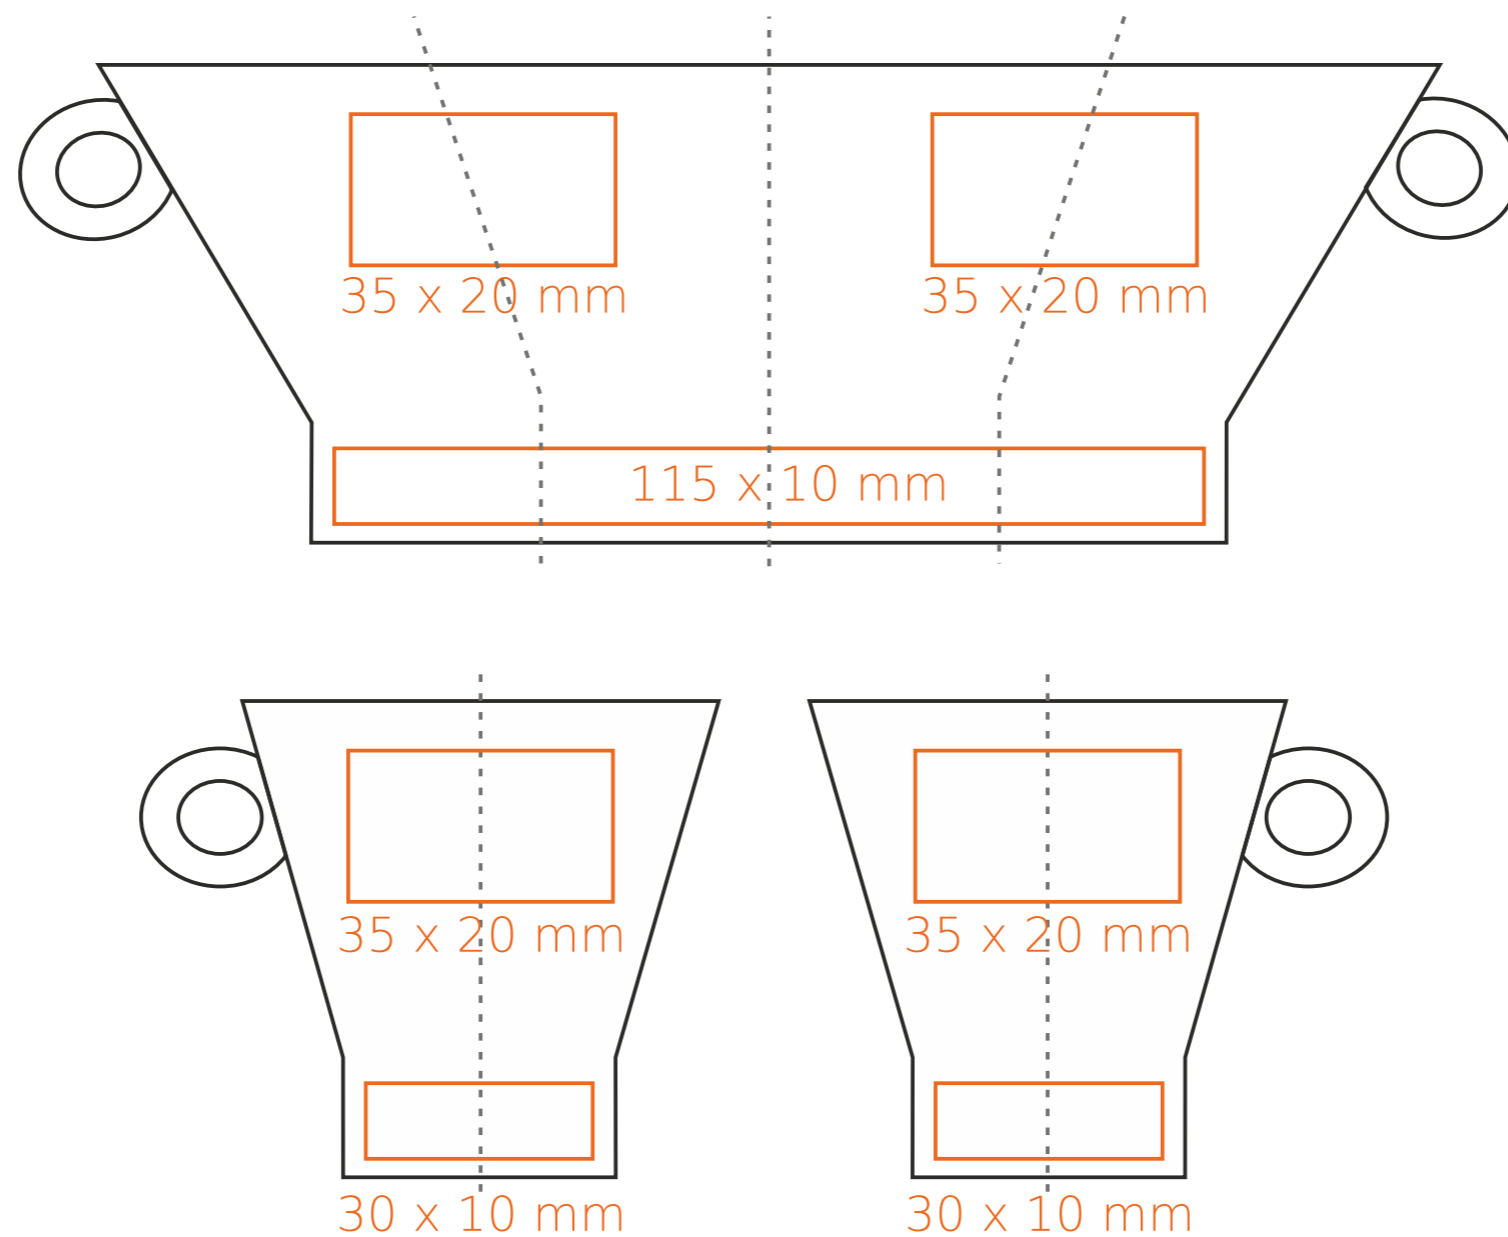

C/212 **Elite**

80 ml / h: 63 mm / Ø 63 mm

spodek ↔ 123 mm

Nadruk wewnątrz na ścianie
Nadruk od spodu

- 30 x 10 mm
- Ø 20 mm

*W przypadku projektów dla kalkomanii wybiegających poza standardową powierzchnię nadruku prosimy o kontakt z działem handlowym.

[Jak należy przygotować projekty do druku](#)

legenda

- Nadruk kalkomania (Transfer Print)
- Piaskowanie (Sensitive Touch)

C/212 **Elite**

160 ml / h: 81 mm / Ø 81 mm

spodek ↔ 152 mm

Nadruk wewnątrz na ścianie
Nadruk od spodu

- 30 x 10 mm
- Ø 20 mm

*W przypadku projektów dla kalkomanii wybiegających poza standardową powierzchnię nadruku prosimy o kontakt z działem handlowym.

[Jak należy przygotować projekty do druku](#)

legenda