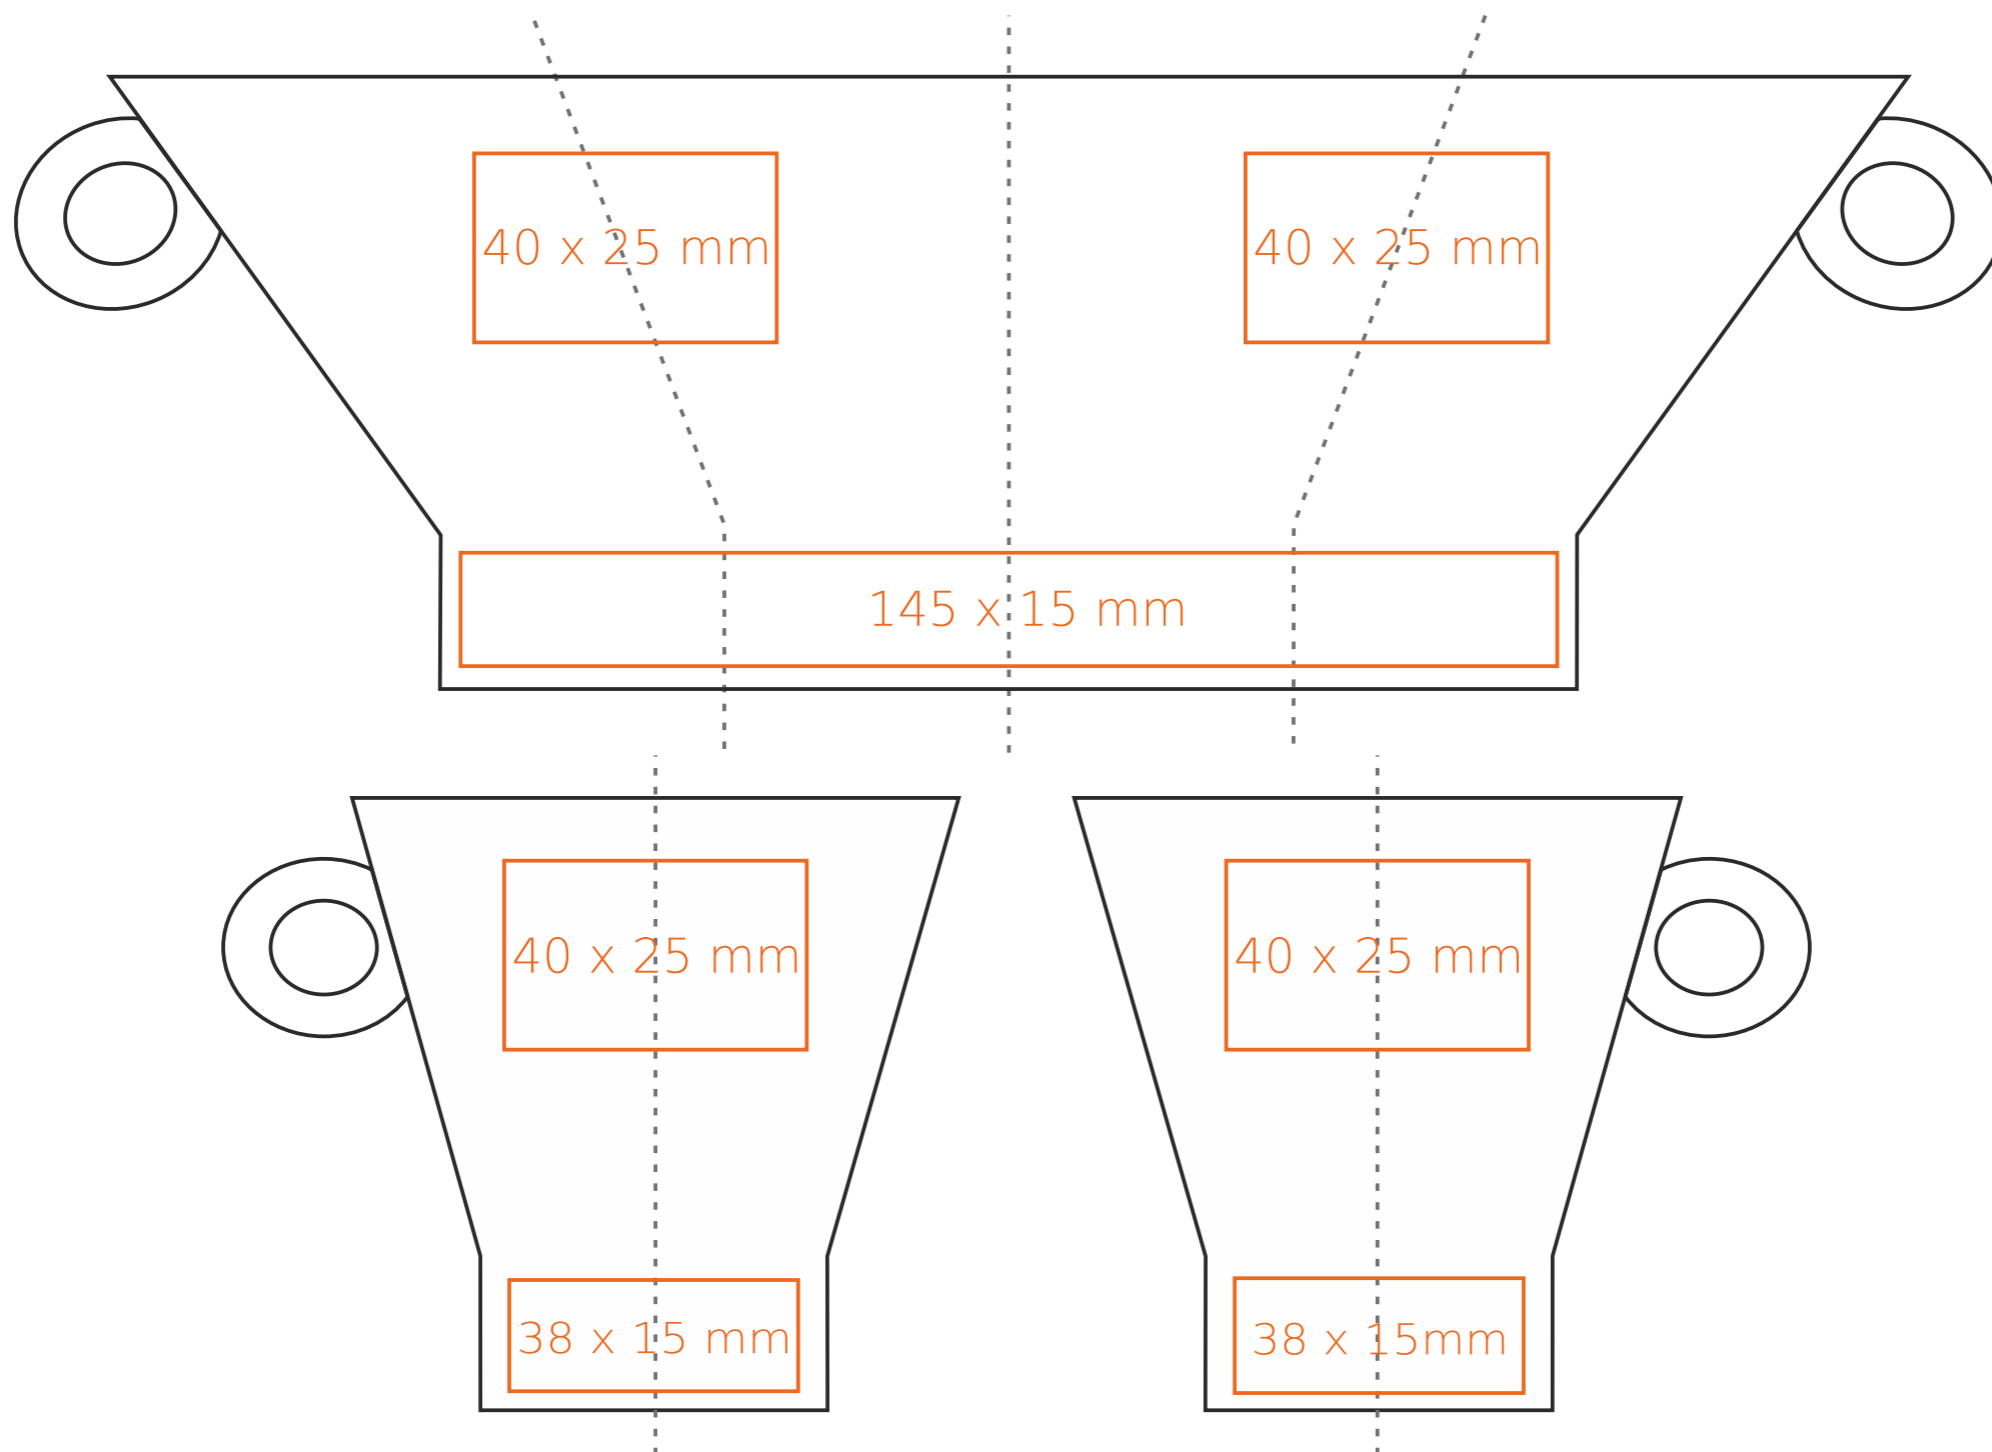

C/212 **Elite**

80 ml / h: 63 mm / Ø 63 mm

spodek ↔ 123 mm

Nadruk wewnątrz na ścianie
Nadruk od spodu

- 30 x 10 mm
- Ø 20 mm

*W przypadku projektów dla kalkomanii wybiegających poza standardową powierzchnię nadruku prosimy o kontakt z działem handlowym.

[Jak należy przygotować projekty do druku](#)

legenda

- Nadruk kalkomania (Transfer Print)
- Piaskowanie (Sensitive Touch)

C/212 **Elite**

160 ml / h: 81 mm / Ø 81 mm

spodek ↔ 152 mm

Nadruk wewnątrz na ścianie
Nadruk od spodu

- 30 x 10 mm
- Ø 20 mm

*W przypadku projektów dla kalkomanii wybiegających poza standardową powierzchnię nadruku prosimy o kontakt z działem handlowym.

[Jak należy przygotować projekty do druku](#)

legenda