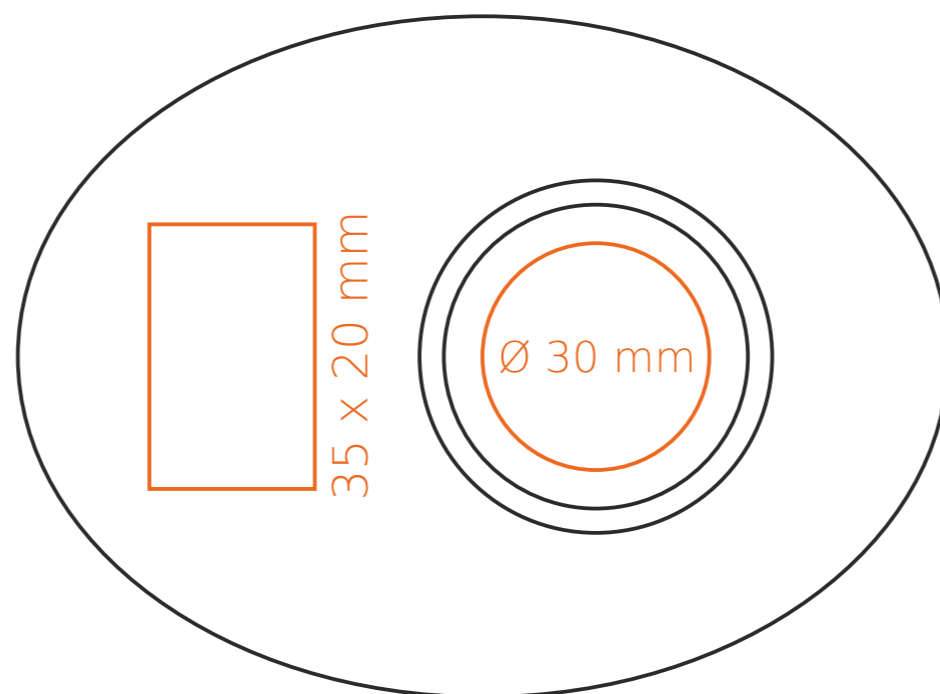

C/212 **Elite**

80 ml / h: 63 mm / Ø 63 mm

spodek ↔ 123 mm

Nadruk wewnątrz na ścianie
Nadruk od spodu

- 30 x 10 mm
- Ø 20 mm

*W przypadku projektów dla kalkomanii wybiegających poza standardową powierzchnię nadruku prosimy o kontakt z działem handlowym.

[Jak należy przygotować projekty do druku](#)

legenda

- Nadruk kalkomania (Transfer Print)
- Piaskowanie (Sensitive Touch)

C/212 **Elite**

160 ml / h: 81 mm / Ø 81 mm

spodek ↔ 152 mm

Nadruk wewnątrz na ścianie
Nadruk od spodu

- 30 x 10 mm
- Ø 20 mm

*W przypadku projektów dla kalkomanii wybiegających poza standardową powierzchnię nadruku prosimy o kontakt z działem handlowym.

[Jak należy przygotować projekty do druku](#)

legenda