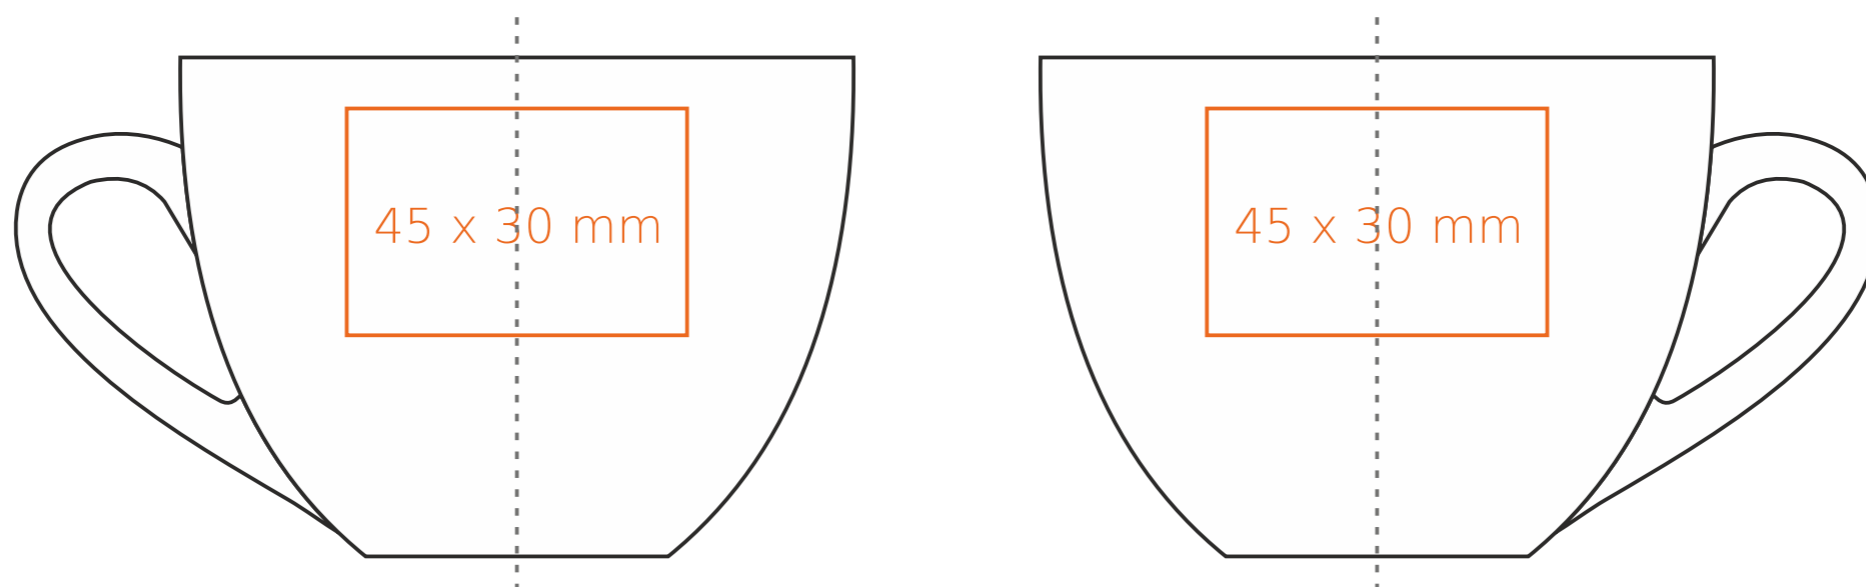

C/217 **Diana**

180 ml / h: 66 mm / Ø 89 mm

spodek Ø 155 mm

Nadruk na uchu	- 30 x 8 mm
Nadruk wewnątrz na ściance	- 40 x 15 mm
Nadruk wewnątrz na dnie	- Ø 20 mm
Nadruk od spodu	- Ø 20 mm

*W przypadku projektów dla kalkomanii wybiegających poza standardową powierzchnię nadruku prosimy o kontakt z działem handlowym.