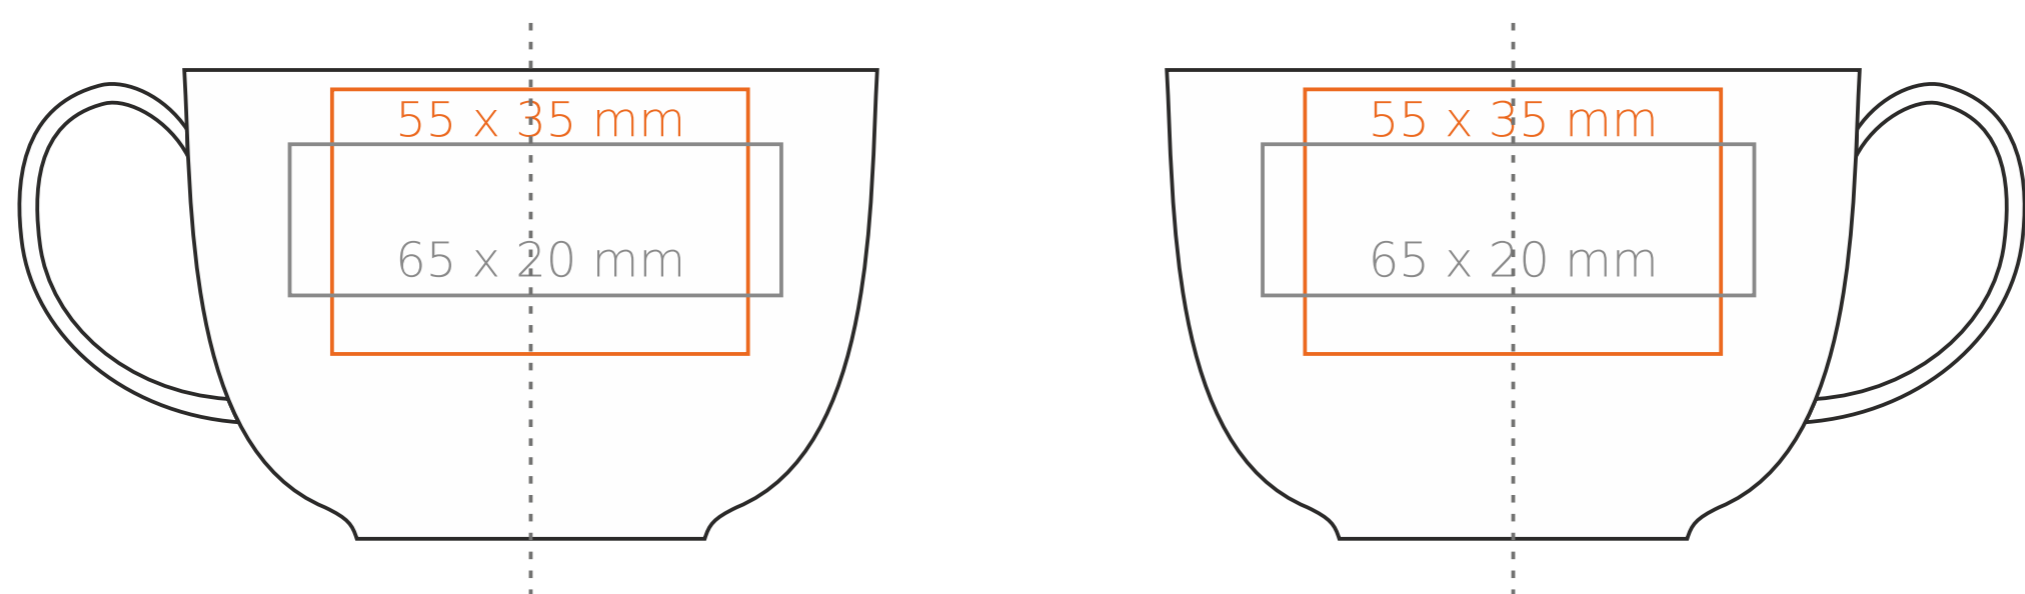

C/221 **Sonata**

220 ml / h: 62 mm / Ø 92 mm

spodek Ø 145 mm

- |                            |              |
|----------------------------|--------------|
| Nadruk wewnątrz na ściance | - 50 x 10 mm |
| Nadruk wewnątrz na dnie    | - Ø 40 mm    |
| Nadruk od spodu            | - Ø 35 mm    |