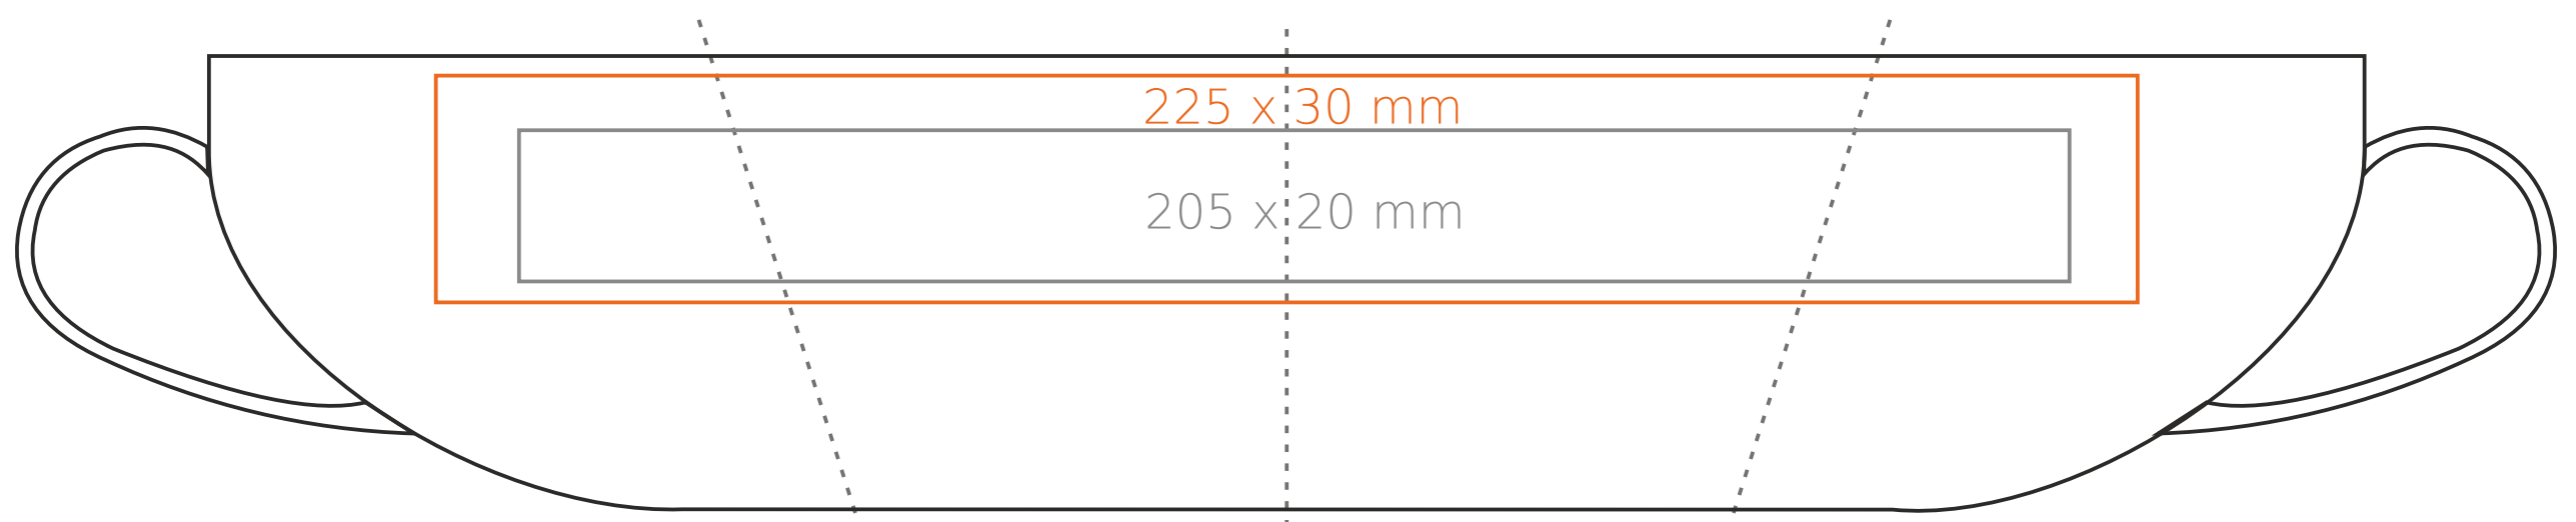

C/221 **Sonata**

220 ml / h: 62 mm / Ø 92 mm

spodek Ø 145 mm

- |                            |              |
|----------------------------|--------------|
| Nadruk wewnątrz na ściance | - 50 x 10 mm |
| Nadruk wewnątrz na dnie    | - Ø 40 mm    |
| Nadruk od spodu            | - Ø 35 mm    |

## legenda

- Nadruk kalkomania (Transfer Print)
- Piaskowanie (Sensitive Touch)
- Nadruk bezpośredni (Direct Print)