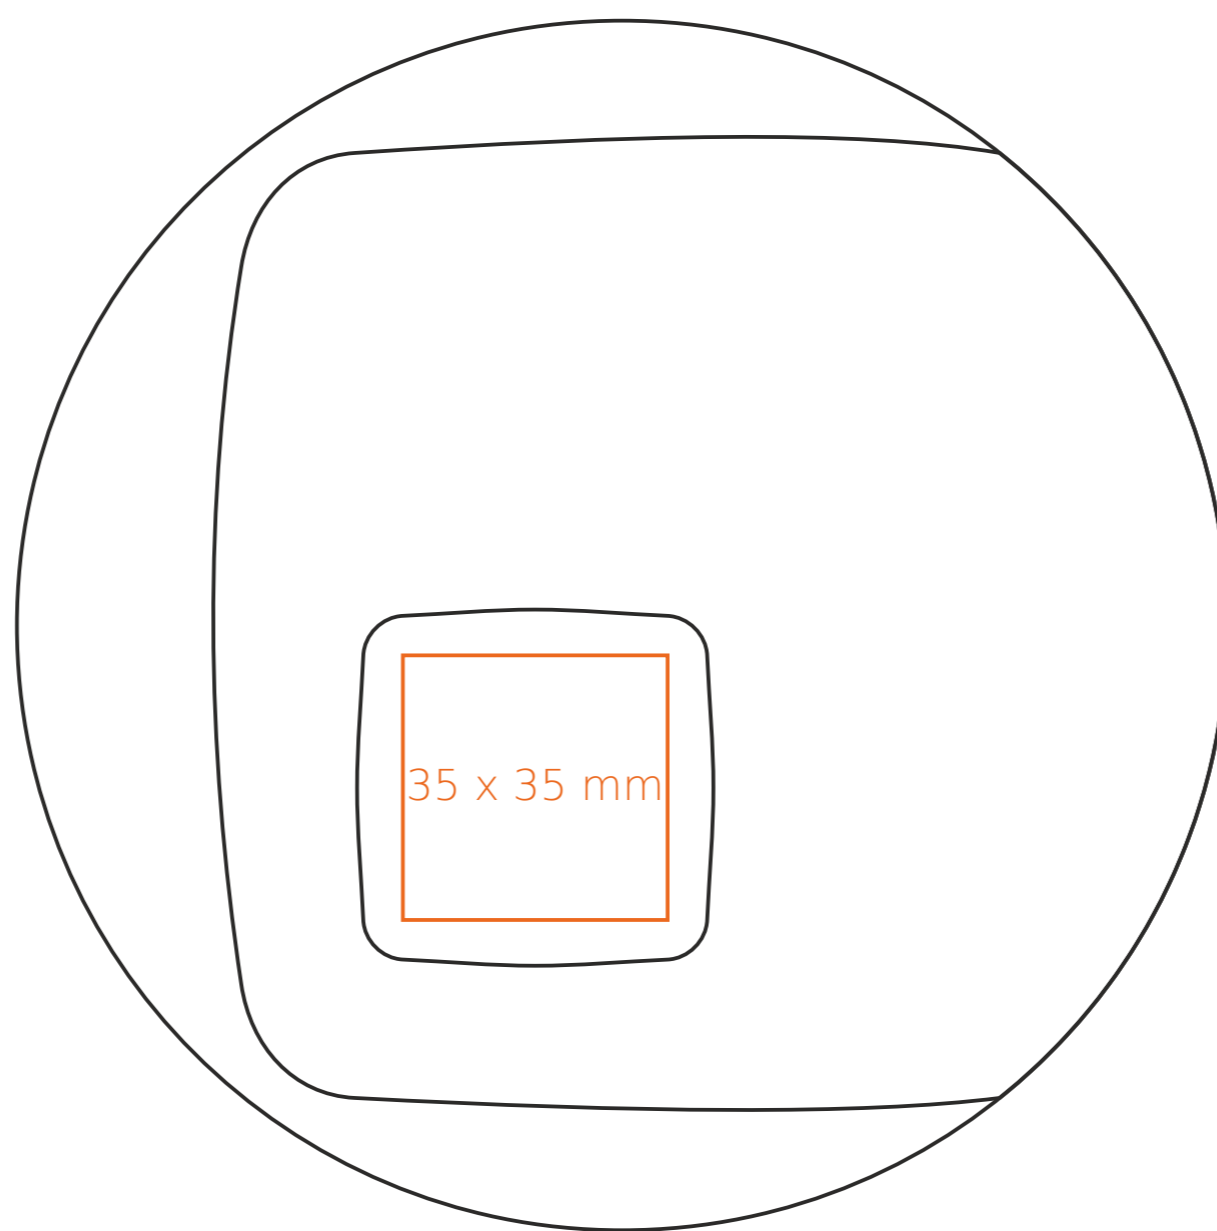

C/223 **Spirit**

90 ml / h: 49 mm / Ø 64 mm

spodek Ø 120 mm

Nadruk wewnątrz na ściance - 30 x 15 mm
 Nadruk wewnątrz na dnie - 25 x 25 mm

*W przypadku projektów dla kalkomanii wybiegających poza standardową powierzchnię nadruku prosimy o kontakt z działem handlowym.

[Jak należy przygotować projekty do druku](#)

legenda

- Nadruk kalkomania (Transfer Print)
- Piaskowanie (Sensitive Touch)

C/223 **Spirit**

230 ml / h: 61 mm / Ø 91 mm

spodek Ø 160 mm

Nadruk wewnątrz na ściance
Nadruk wewnątrz na dnie

- 40 x 20 mm
- 40 x 40 mm

*W przypadku projektów dla kalkomanii wybiegających poza standardową powierzchnię nadruku prosimy o kontakt z działem handlowym.

[Jak należy przygotować projekty do druku](#)

legenda