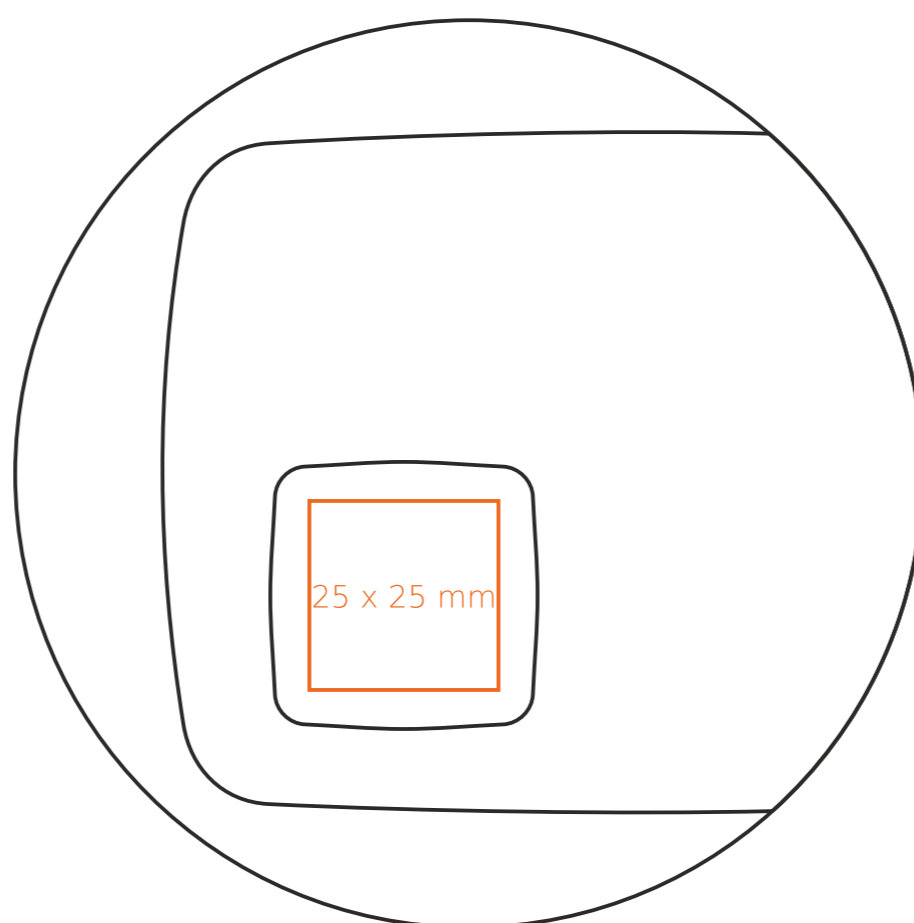

C/223 **Spirit**

90 ml / h: 49 mm / Ø 64 mm

spodek Ø 120 mm

Nadruk wewnątrz na ściance - 30 x 15 mm
 Nadruk wewnątrz na dnie - 25 x 25 mm

*W przypadku projektów dla kalkomanii wybiegających poza standardową powierzchnię nadruku prosimy o kontakt z działem handlowym.

[Jak należy przygotować projekty do druku](#)

legenda

- Nadruk kalkomania (Transfer Print)
- Piaskowanie (Sensitive Touch)

C/223 **Spirit**

230 ml / h: 61 mm / Ø 91 mm

spodek Ø 160 mm

Nadruk wewnątrz na ściance
Nadruk wewnątrz na dnie

- 40 x 20 mm
- 40 x 40 mm

*W przypadku projektów dla kalkomanii wybiegających poza standardową powierzchnię nadruku prosimy o kontakt z działem handlowym.

[Jak należy przygotować projekty do druku](#)

legenda