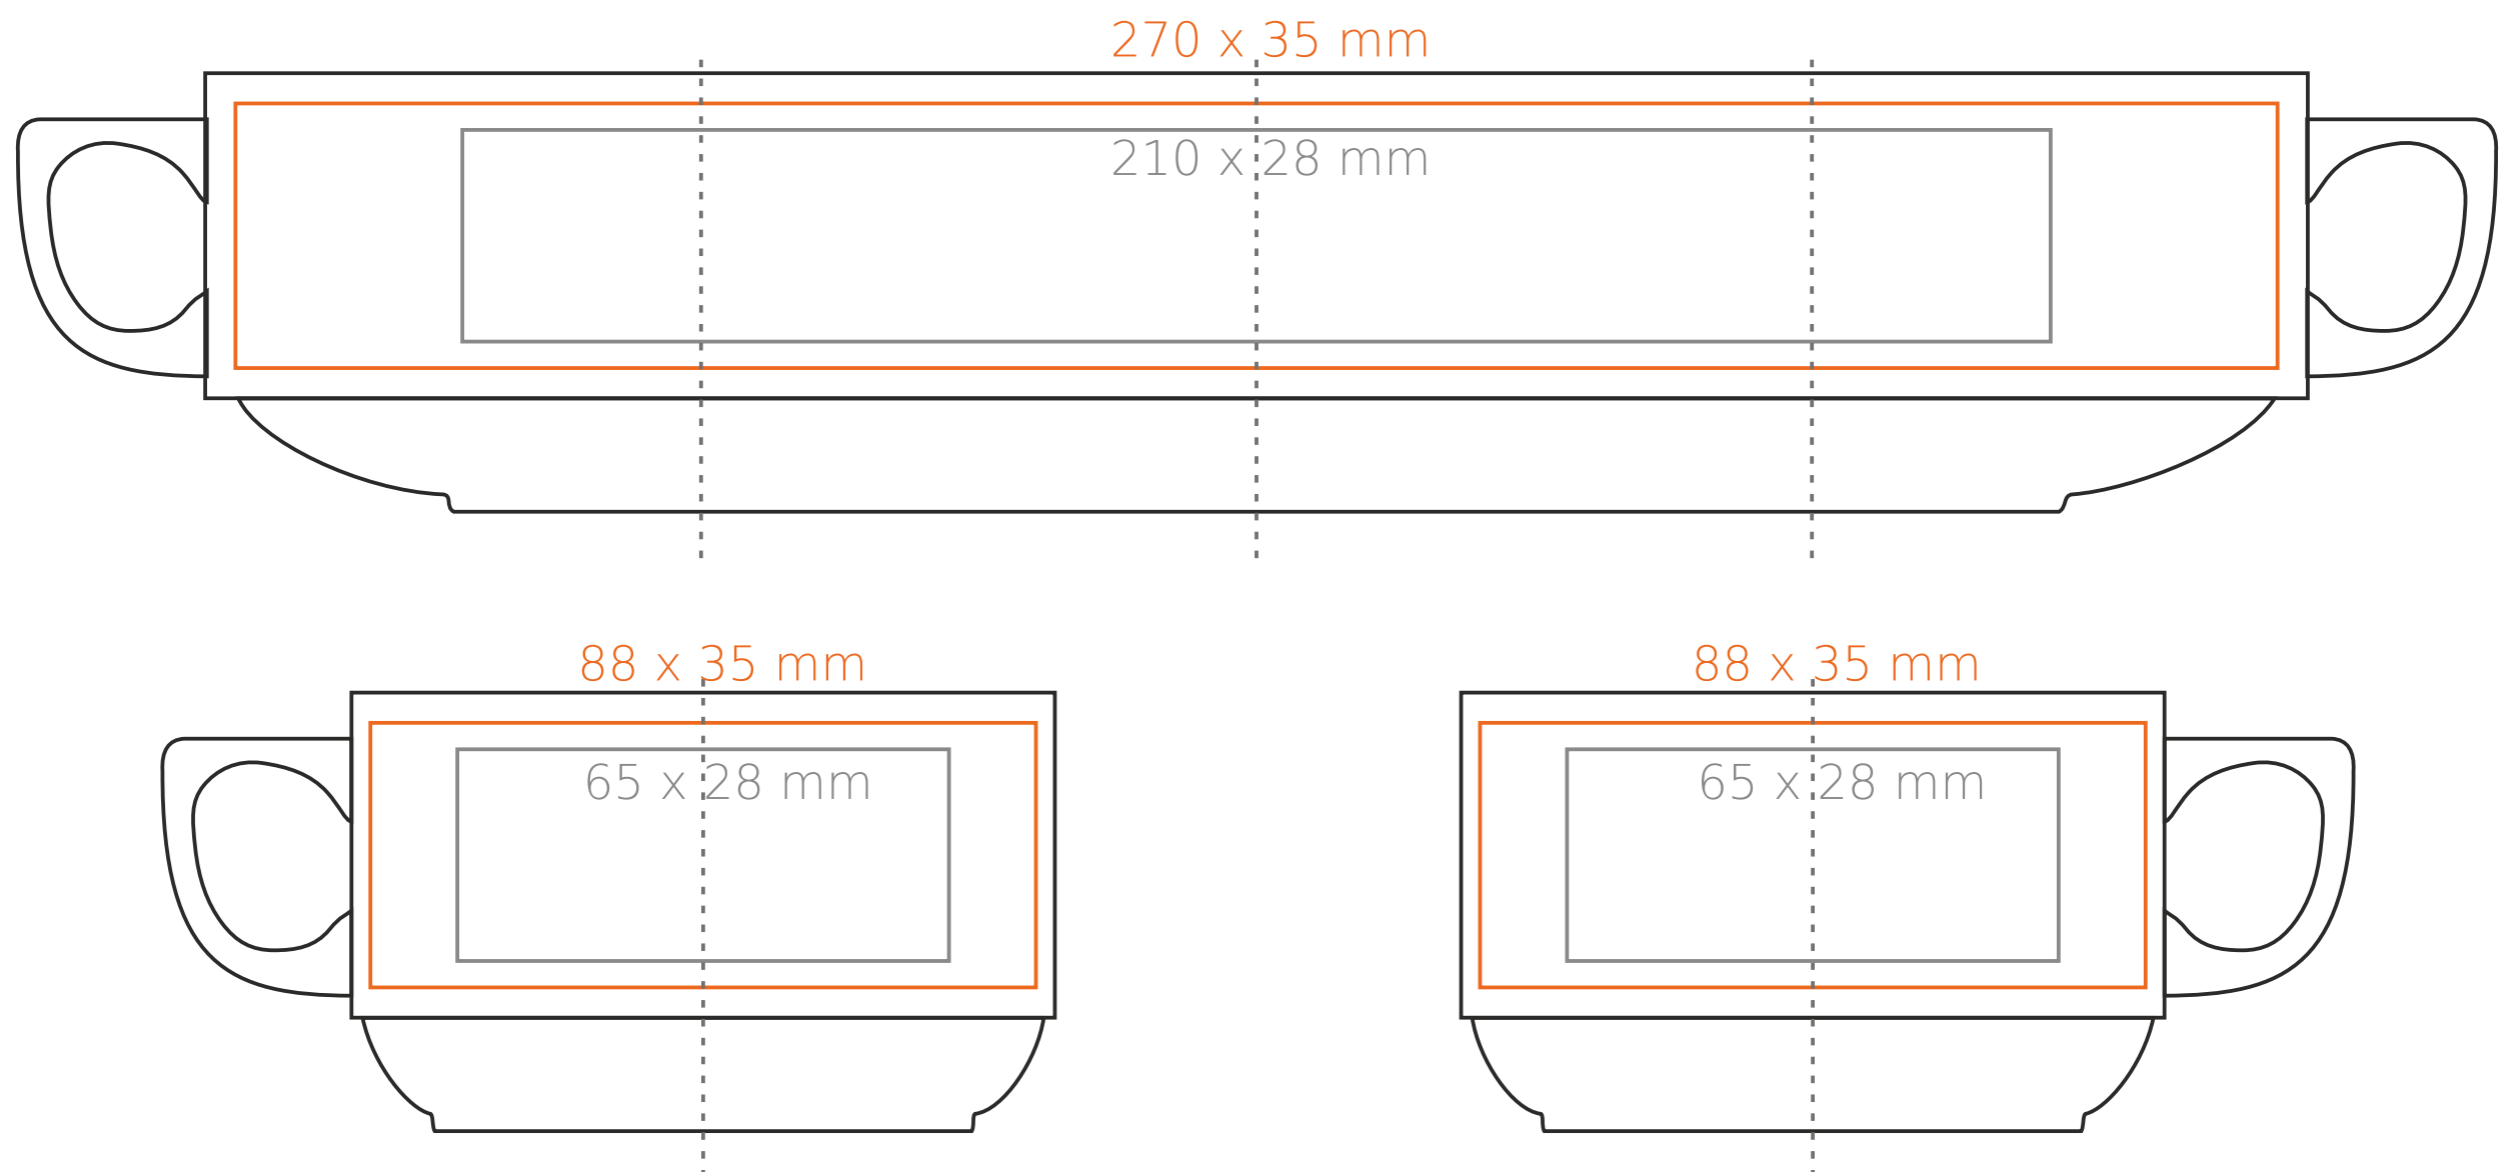

C/224 **Praktik**

100 ml / h: 56 mm / Ø 66 mm

spodek Ø 123 mm

Nadruk wewnątrz na ścianie - 25 x 10 mm
 Nadruk wewnątrz na dnie - Ø 20 mm

*W przypadku projektów dla kalkomanii wybiegających poza standardową powierzchnię nadruku prosimy o kontakt z działem handlowym.

[Jak należy przygotować projekty do druku](#)

legenda

- Nadruk kalkomania (Transfer Print)
- Piaskowanie (Sensitive Touch)

C/224 **Praktik**

250 ml / h: 58 mm / Ø 93 mm

spodek Ø 155 mm

Nadruk wewnątrz na ścianie - 50 x 15 mm
 Nadruk wewnątrz na dnie - Ø 45 mm