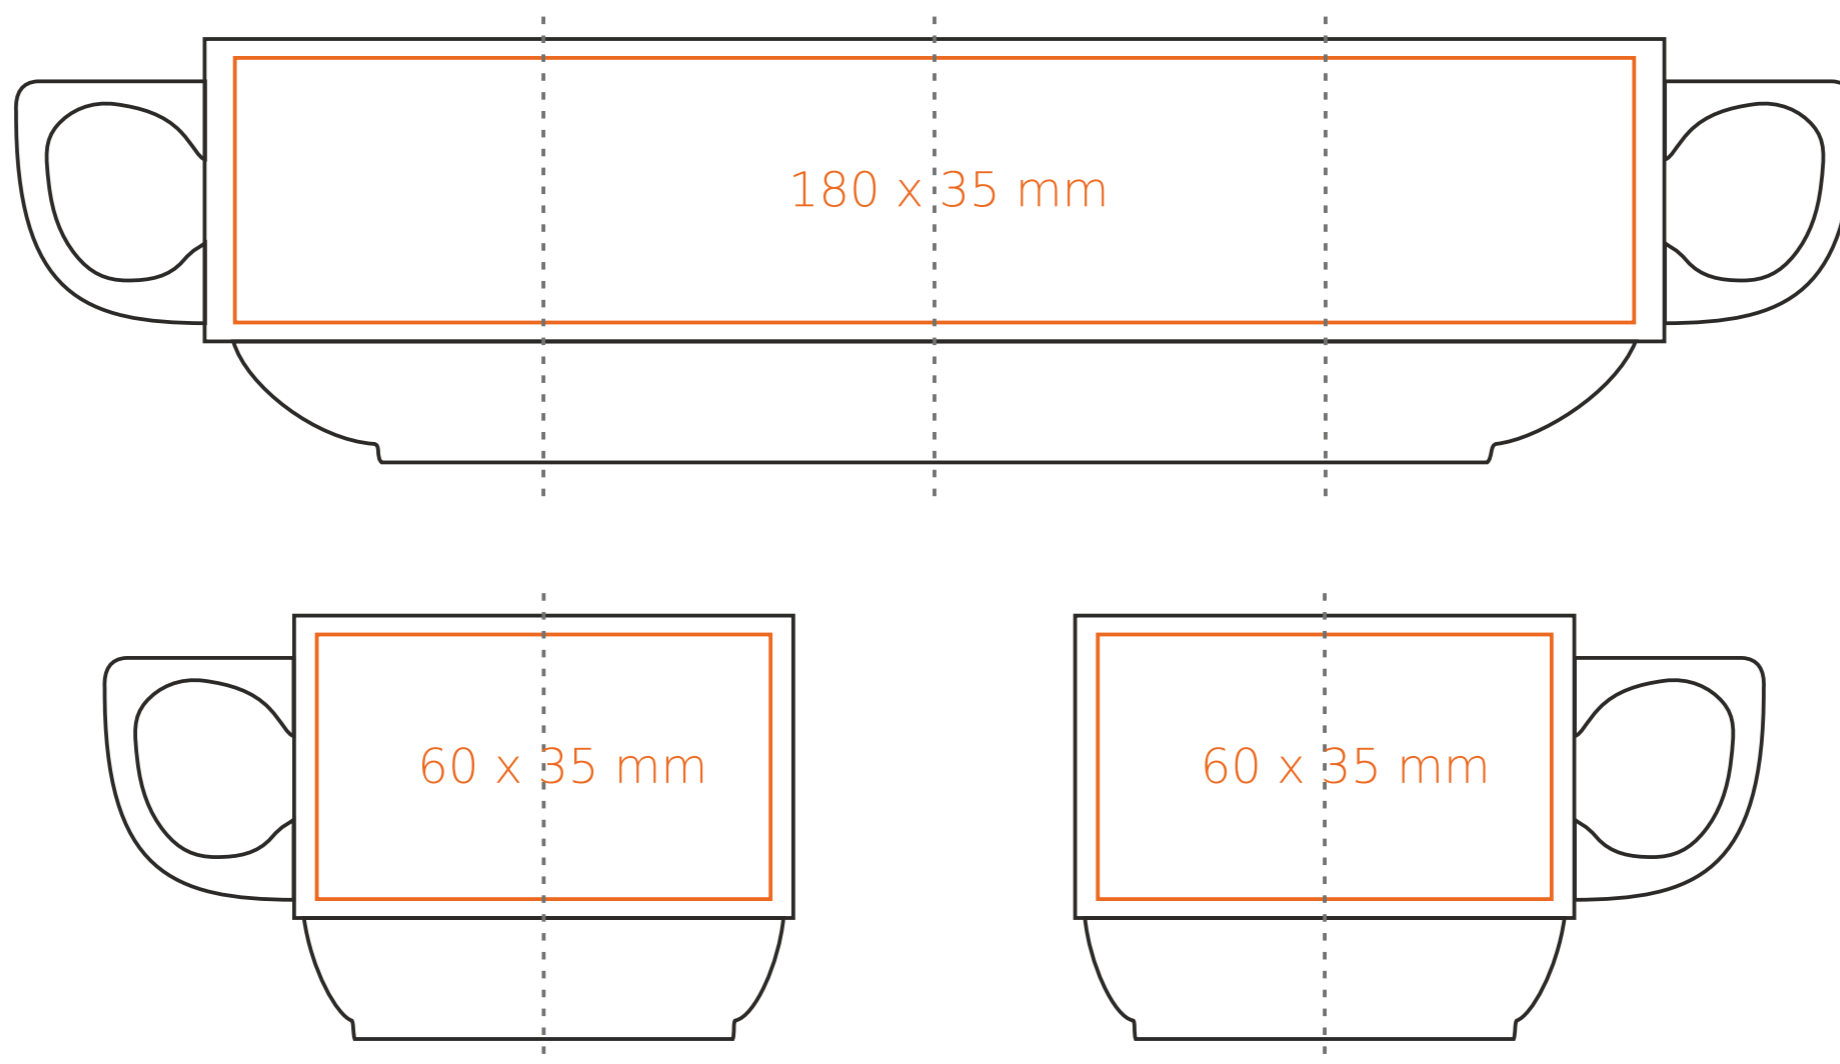

C/224 **Praktik**

100 ml / h: 56 mm / Ø 66 mm

spodek Ø 123 mm

Nadruk wewnątrz na ścianie - 25 x 10 mm
 Nadruk wewnątrz na dnie - Ø 20 mm

*W przypadku projektów dla kalkomanii wybiegających poza standardową powierzchnię nadruku prosimy o kontakt z działem handlowym.

[Jak należy przygotować projekty do druku](#)

legenda

- Nadruk kalkomania (Transfer Print)
- Piaskowanie (Sensitive Touch)

C/224 **Praktik**

250 ml / h: 58 mm / Ø 93 mm

spodek Ø 155 mm

Nadruk wewnątrz na ścianie - 50 x 15 mm
 Nadruk wewnątrz na dnie - Ø 45 mm