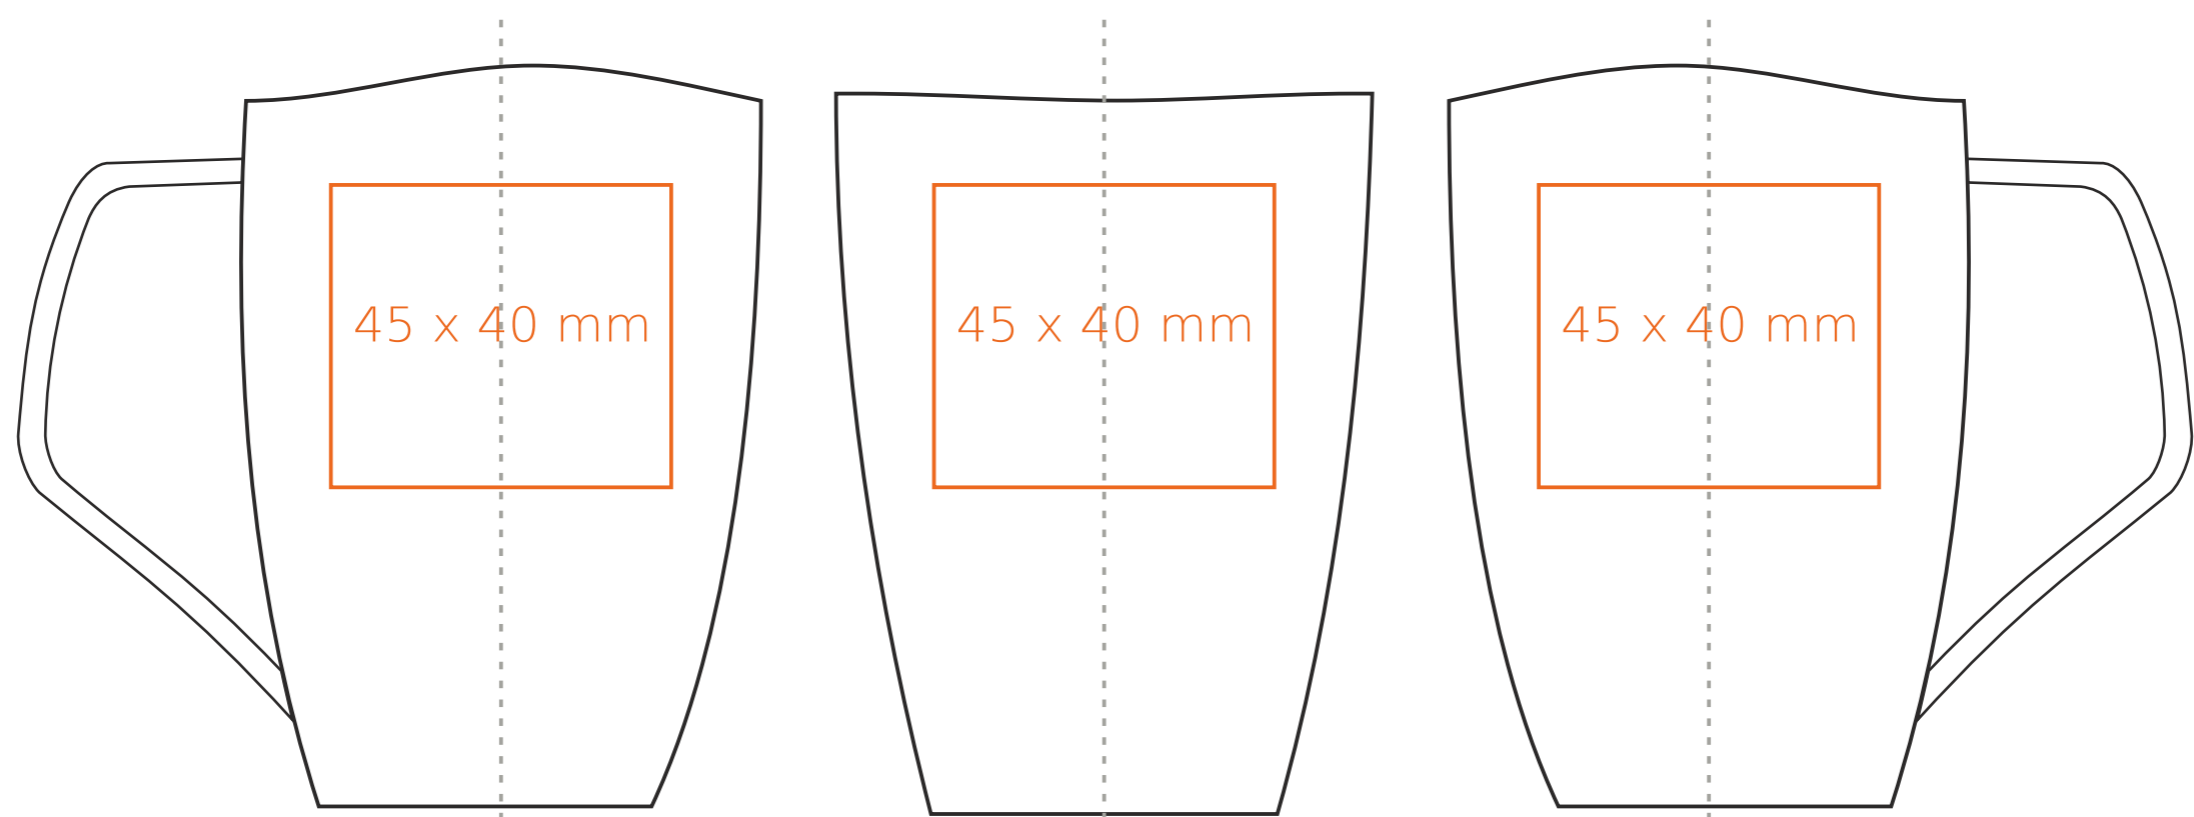

M/002 **Swing**

250 ml / h: 98 mm / Ø 79x76 mm

Nadruk na uchu	- 50 x 10 mm
Nadruk wewnątrz na ściance	- 40 x 20 mm
Nadruk wewnątrz na dnie	- 25 x 25 mm
Nadruk od spodu	- 35 x 35 mm

*W przypadku projektów dla kalkomanii wybiegających poza standardową powierzchnię nadruku prosimy o kontakt z działem handlowym.