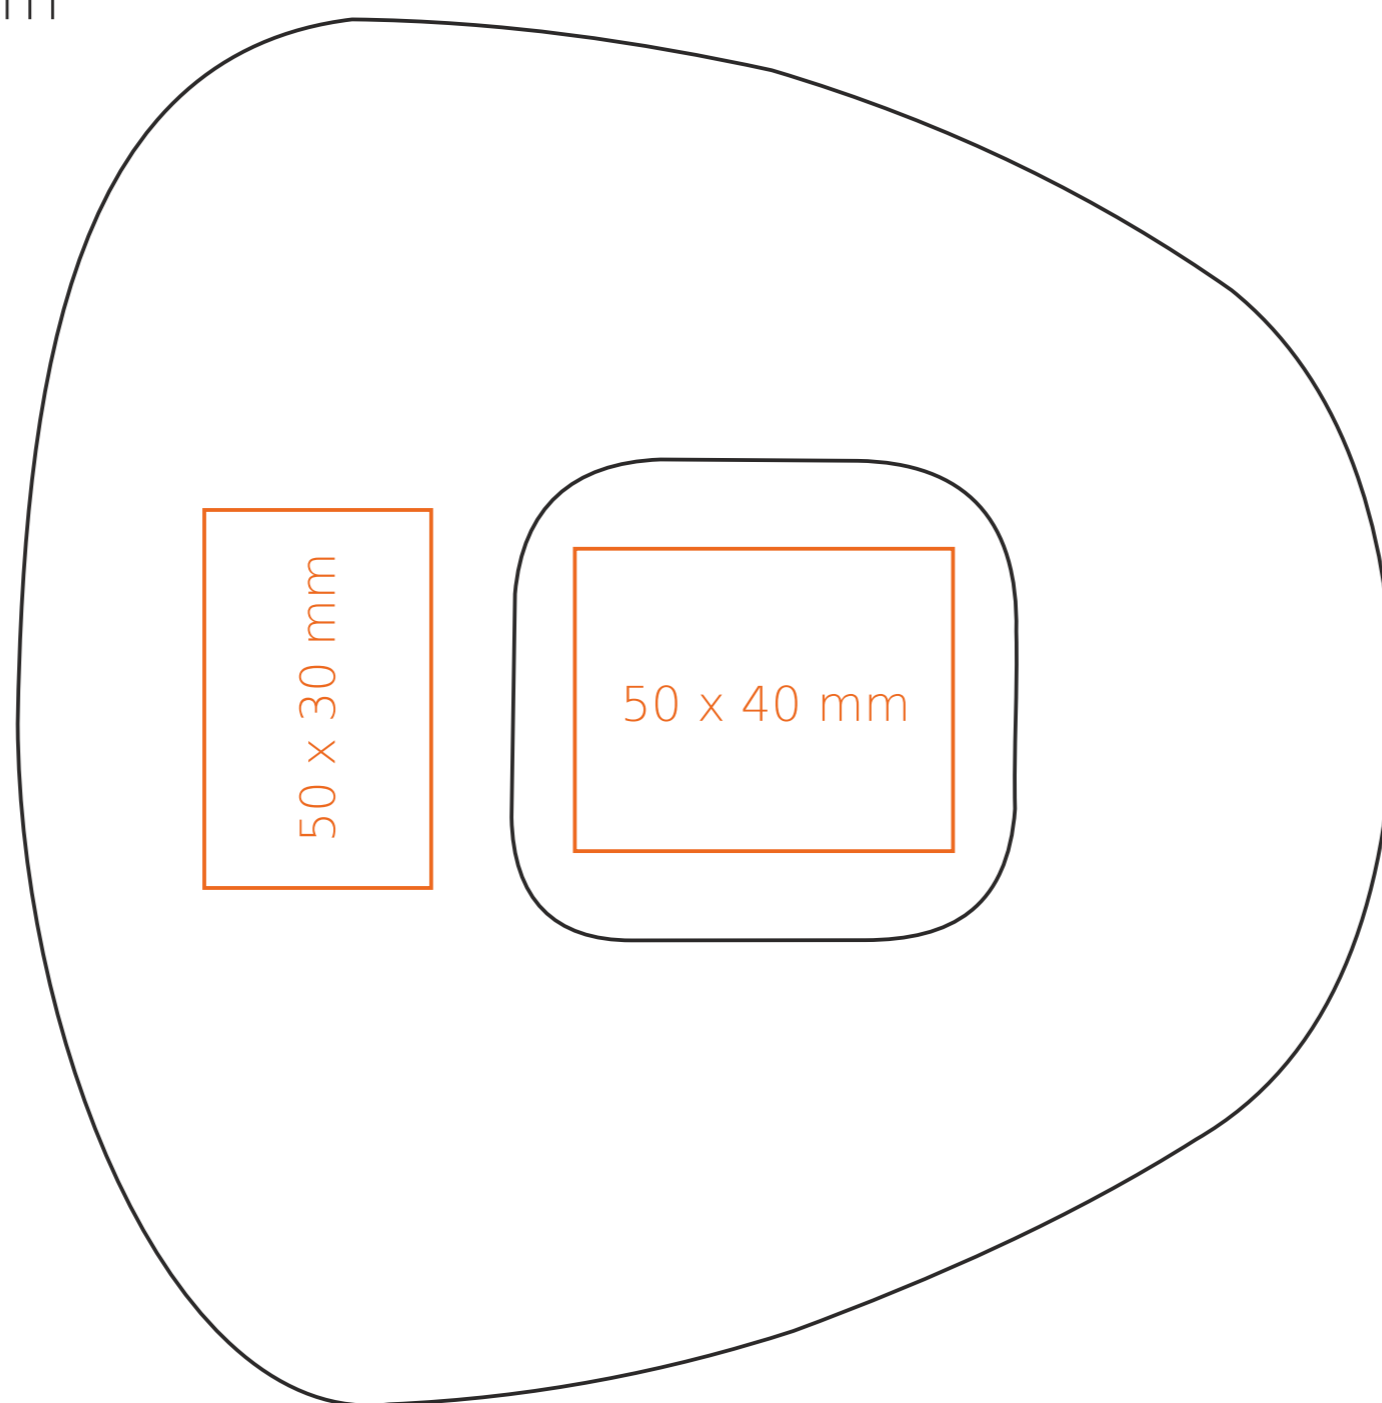

M/003 **Swing Set**

250 ml / h: 98 mm / Ø 79x76 mm

↔ talerzyk 182 mm

Nadruk na uchu	- 50 x 10 mm
Nadruk wewnątrz na ściance	- 40 x 20 mm
Nadruk wewnątrz na dnie	- 25 x 25 mm
Nadruk od spodu	- 35 x 35 mm

*W przypadku projektów dla kalkomanii wybiegających poza standardową powierzchnię nadruku prosimy o kontakt z działem handlowym.