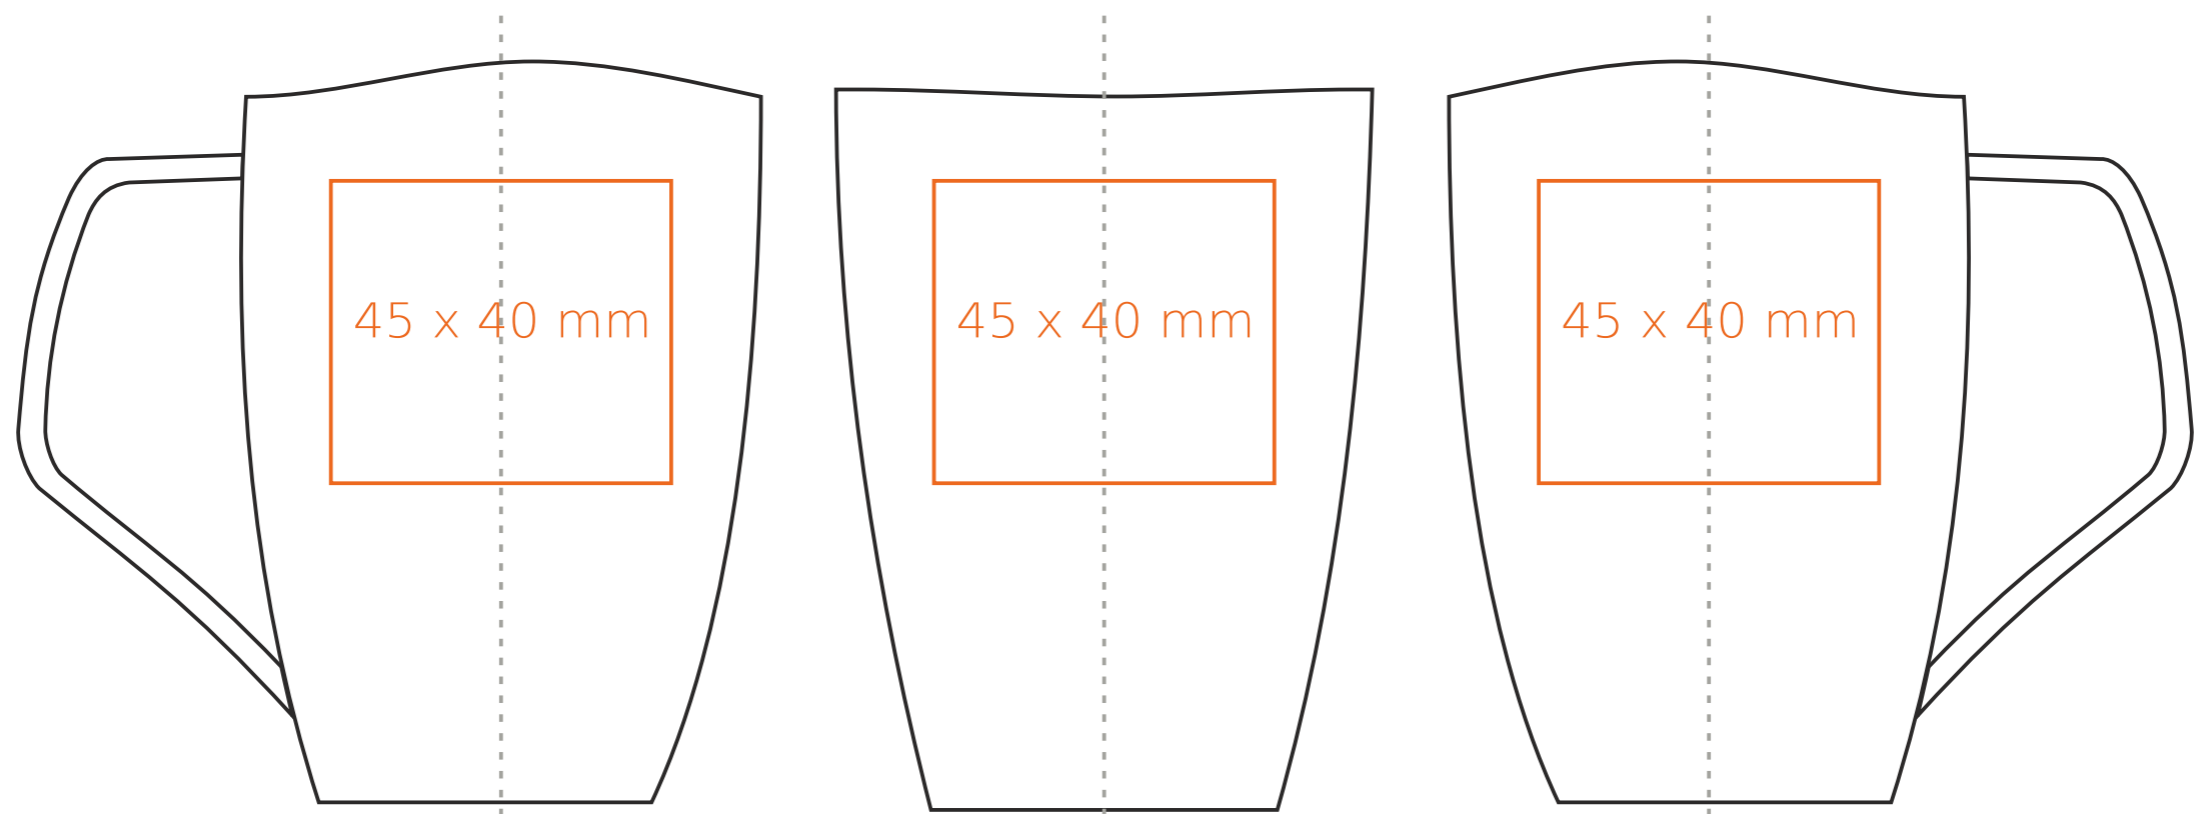

M/003 **Swing Set**

250 ml / h: 98 mm / Ø 79x76 mm

↔ talerzyk 182 mm

Nadruk na uchu	- 50 x 10 mm
Nadruk wewnątrz na ściance	- 40 x 20 mm
Nadruk wewnątrz na dnie	- 25 x 25 mm
Nadruk od spodu	- 35 x 35 mm

*W przypadku projektów dla kalkomanii wybiegających poza standardową powierzchnię nadruku prosimy o kontakt z działem handlowym.