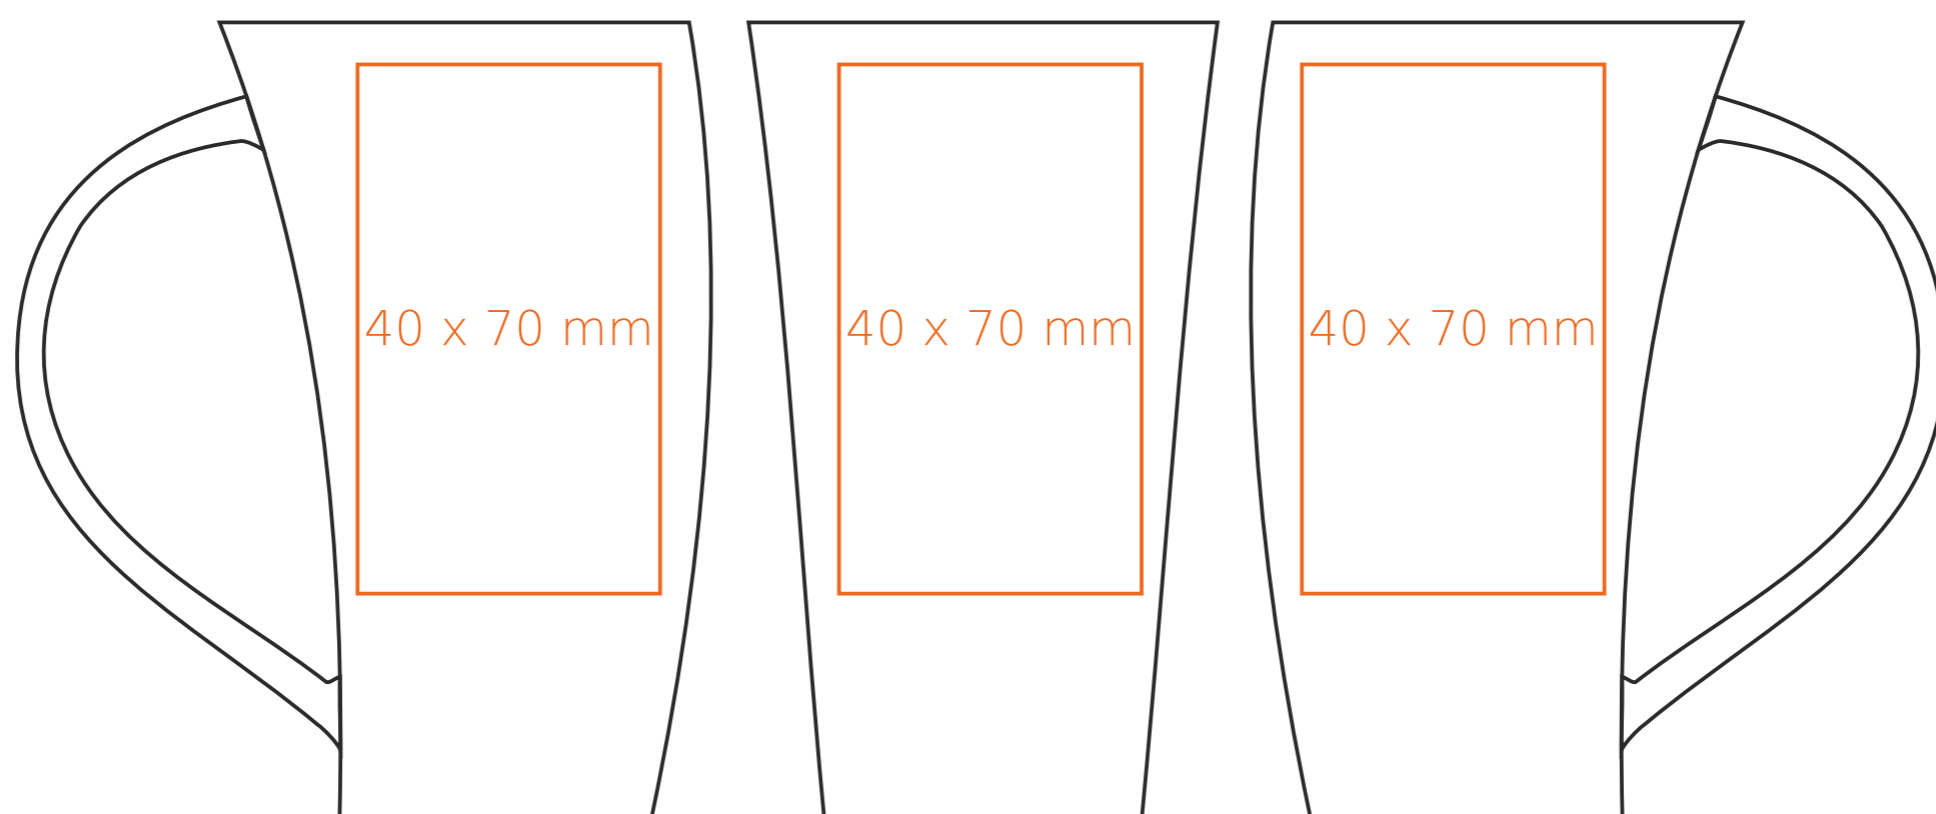

M/004 **Romantic**

230 ml / h: 104 mm / Ø 70x70 mm

Nadruk na uchu - 50 x 10mm  
 Nadruk wewnątrz na ściance - 40 x 15 mm

\*W przypadku projektów dla kalkomanii wybiegających poza standardową powierzchnię nadruku prosimy o kontakt z działem handlowym.

## legenda

- Nadruk kalkomania (Transfer Print)
- Piaskowanie (Sensitive Touch)
- Nadruk bezpośredni (Direct Print)