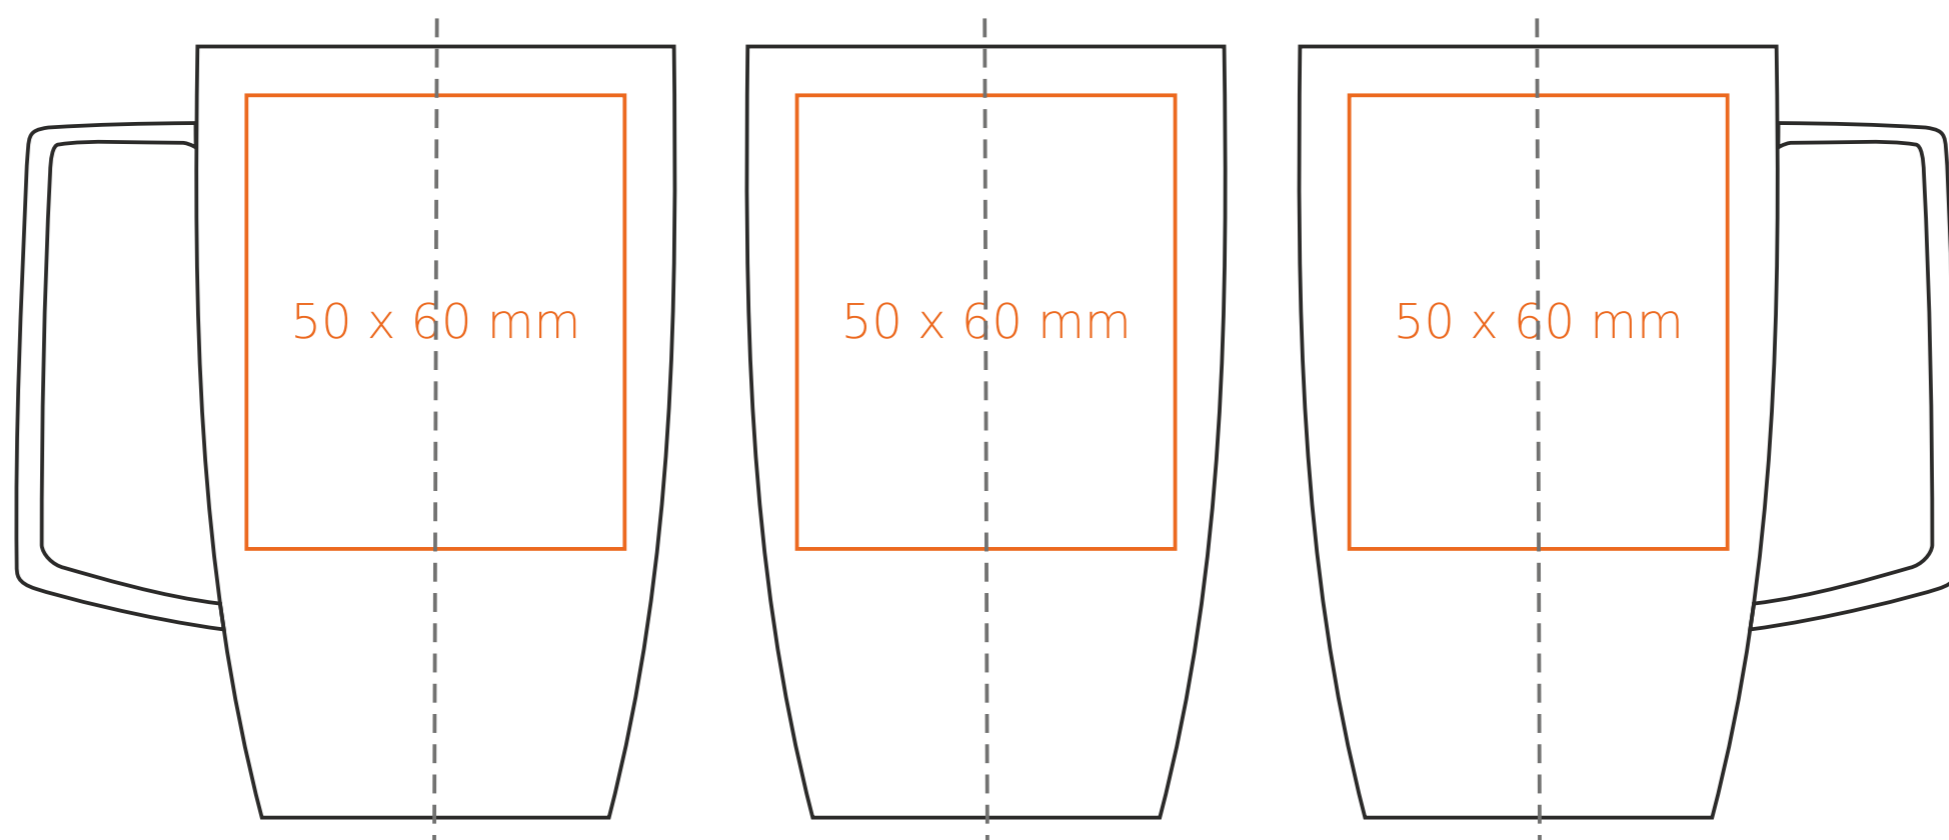

# M/011 Magnetic

250 ml / h: 102 mm / Ø 71x71 mm

Nadruk na uchu	- 50 x 10 mm
Nadruk wewnątrz na ściance	- 40 x 15 mm
Nadruk od spodu	- 25 x 25 mm

\*W przypadku projektów dla kalkomanii wybiegających poza standardową powierzchnię nadruku prosimy o kontakt z działem handlowym.

## legenda

- Nadruk kalkomania (Transfer Print)
- Piaskowanie (Sensitive Touch)