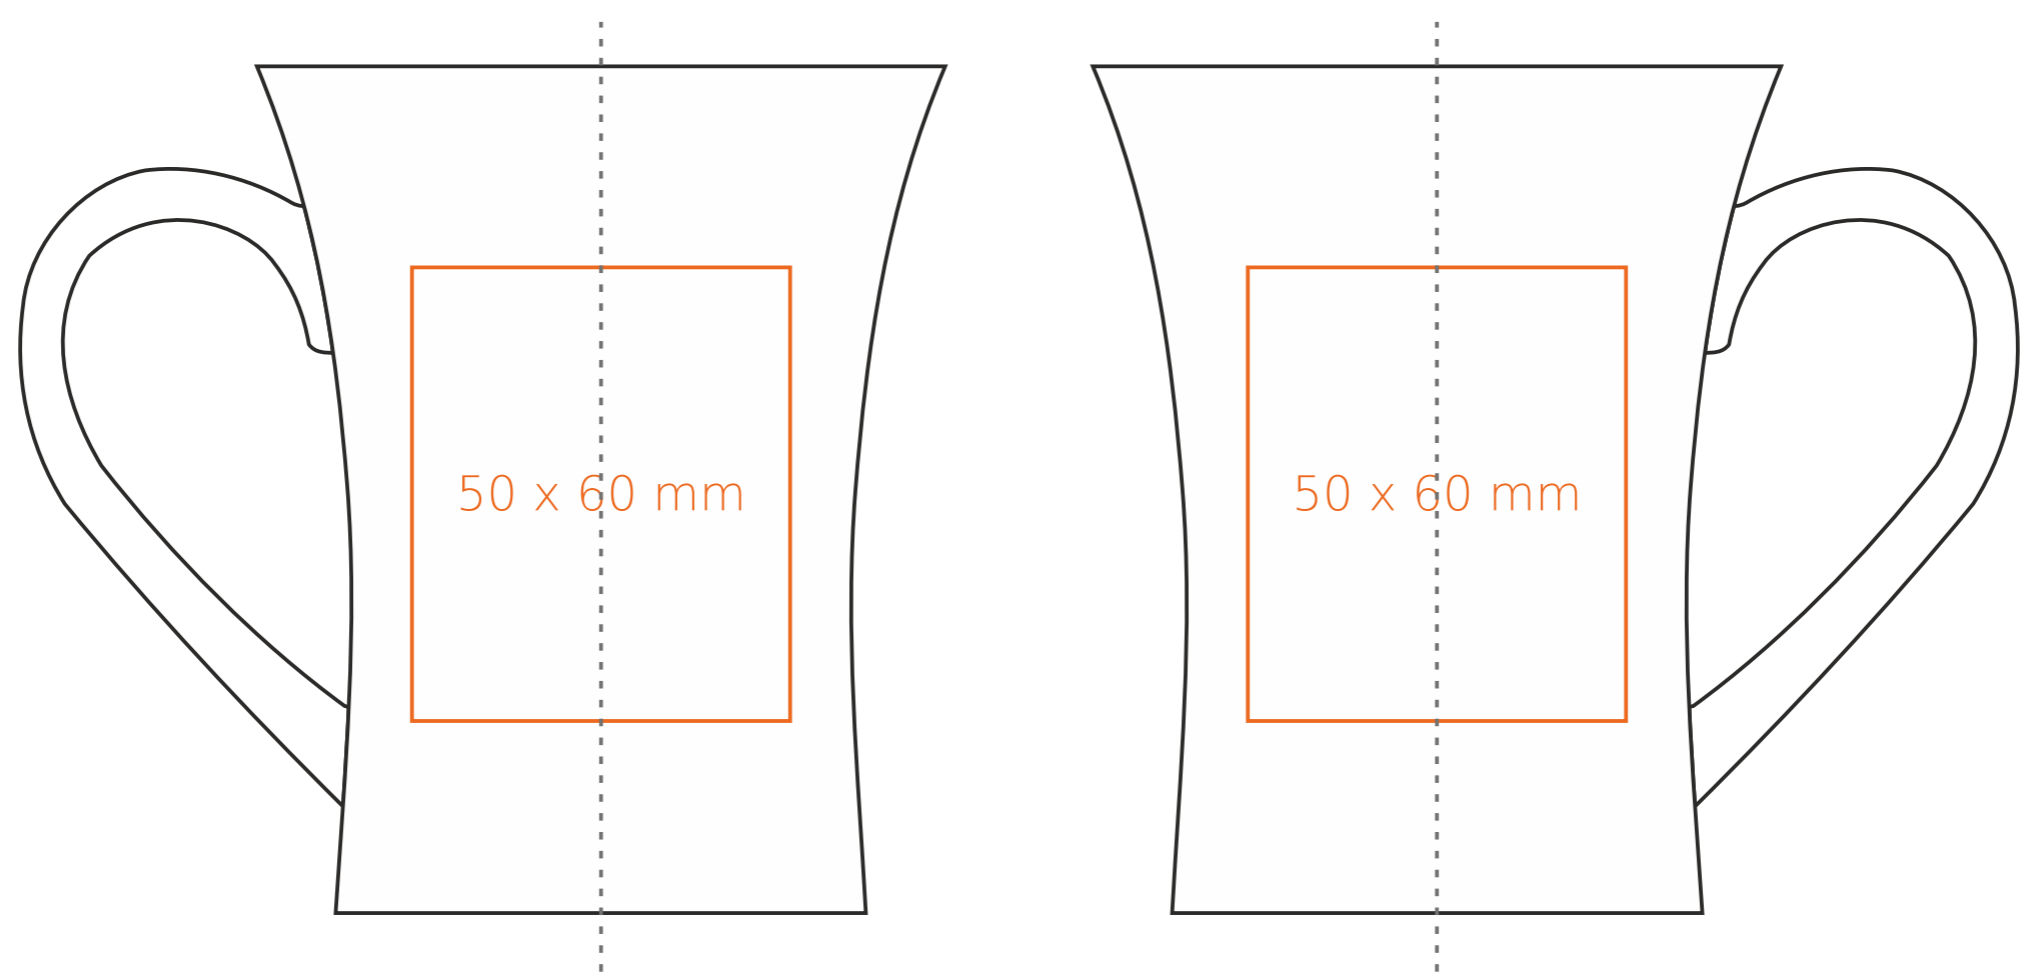

M/015 **Aramis**

300 ml / h: 112 mm / Ø 91 mm

- |                            |              |
|----------------------------|--------------|
| Nadruk na uchu             | - 50 x 10 mm |
| Nadruk wewnątrz na ściance | - 50 x 20 mm |
| Nadruk od spodu            | - Ø 45 mm    |

## legenda

- Nadruk kalkomania (Transfer Print)
- Piaskowanie (Sensitive Touch)