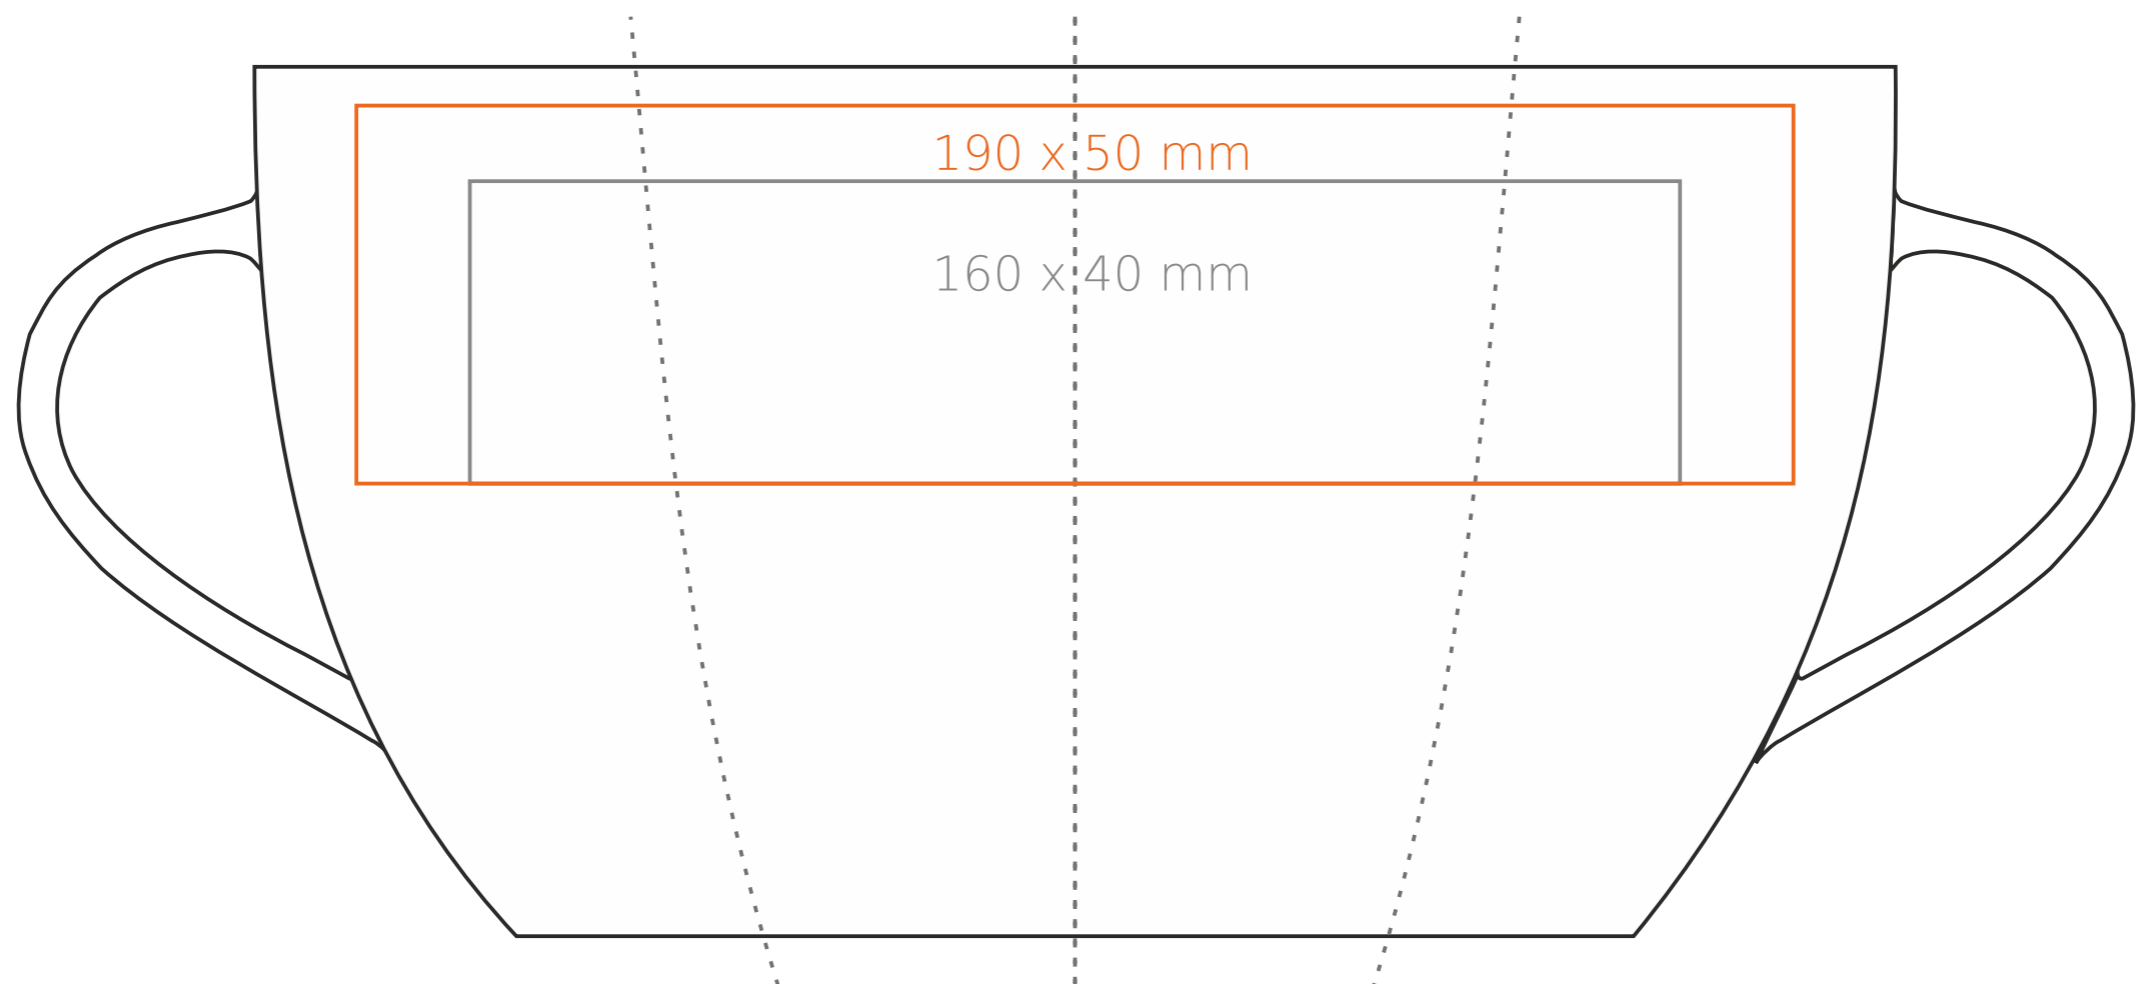

M/016 **Sky**

270 ml / h: 115 mm / Ø 74 mm

- | | |
|----------------------------|--------------|
| Nadruk na uchu | - 50 x 15 mm |
| Nadruk wewnątrz na ściance | - 40 x 10 mm |
| Nadruk od spodu | - Ø 35 mm |

M/016 **Sky**

420 ml / h: 131 mm / Ø 84 mm

- | | |
|----------------------------|--------------|
| Nadruk na uchu | - 50 x 15 mm |
| Nadruk wewnątrz na ściance | - 40 x 10 mm |
| Nadruk od spodu | - Ø 35 mm |