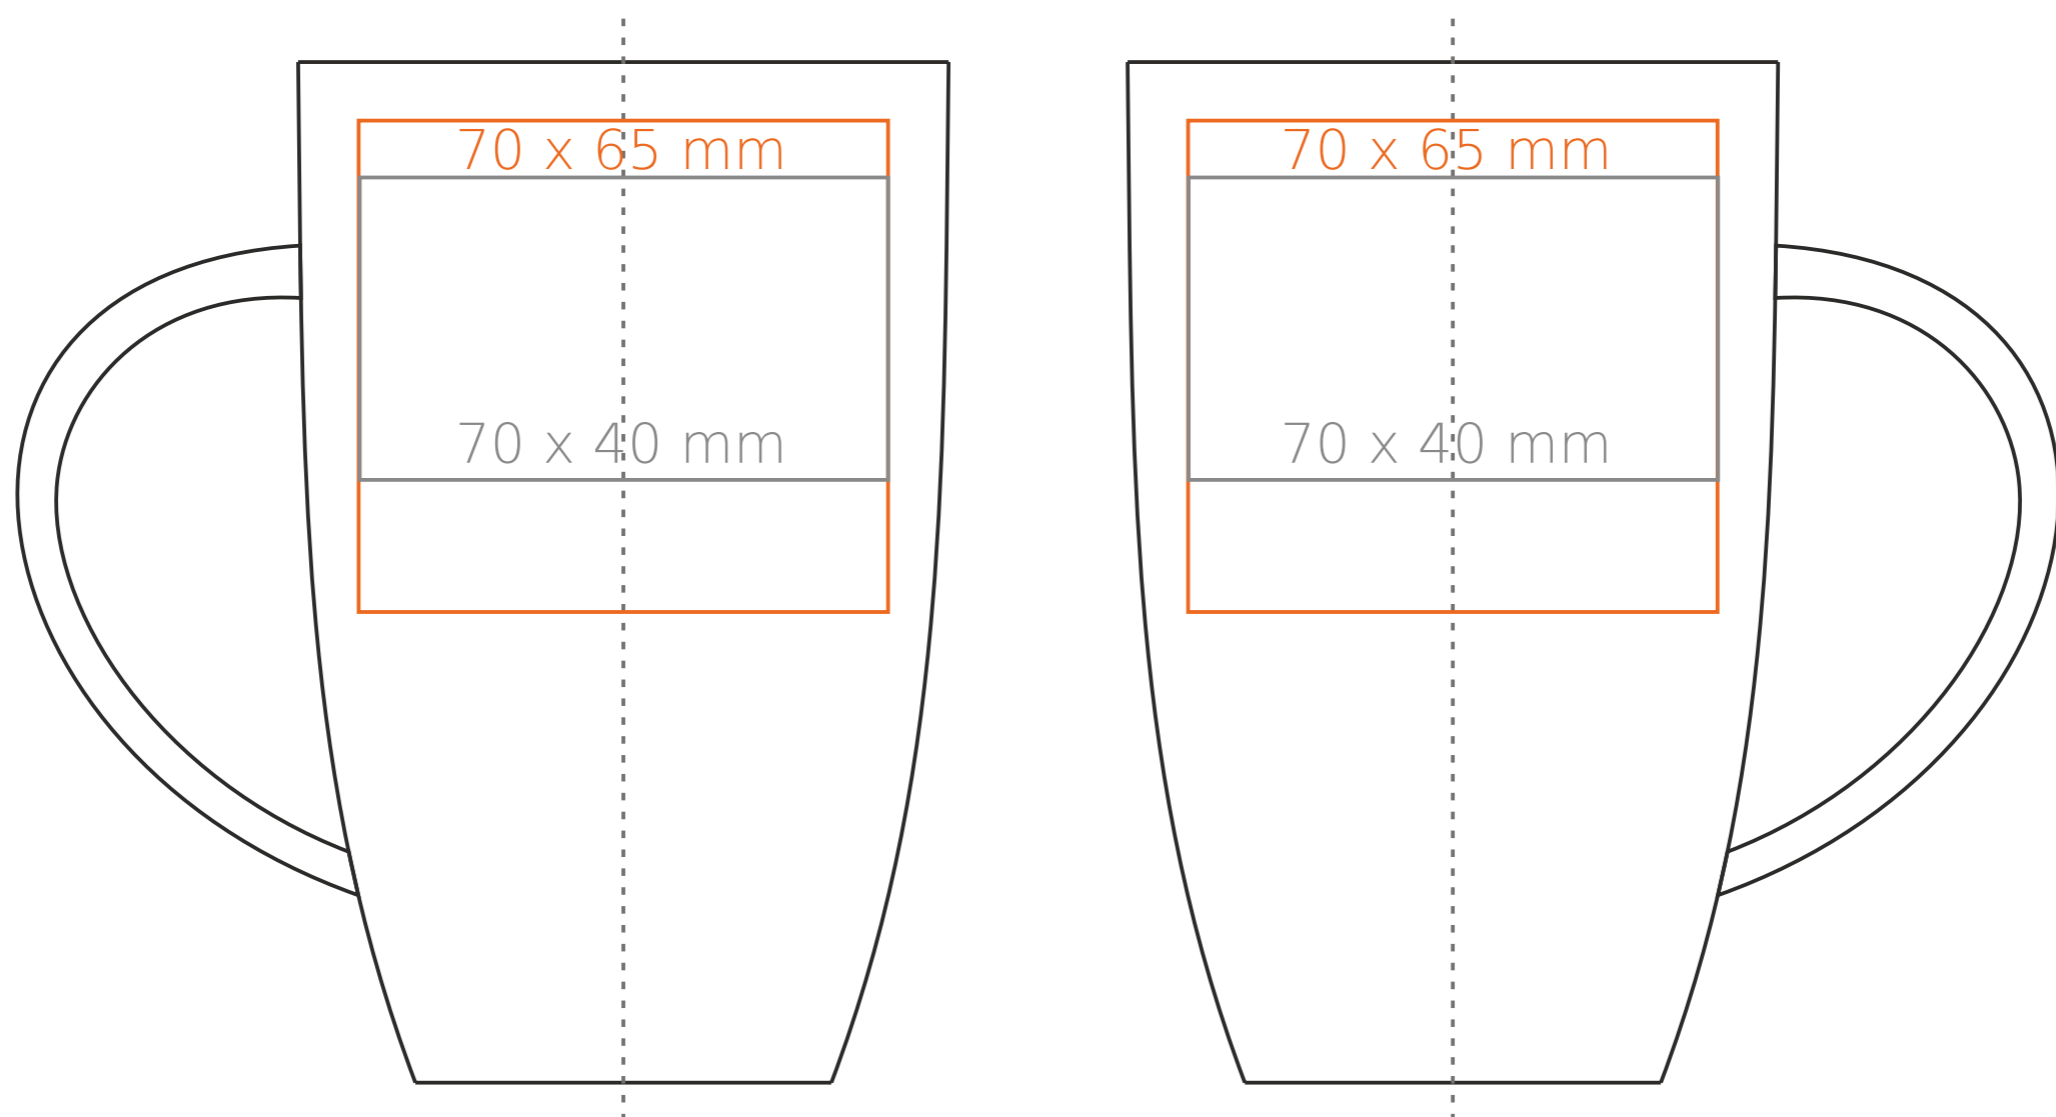

M/016 **Sky**

270 ml / h: 115 mm / Ø 74 mm

- | | |
|----------------------------|--------------|
| Nadruk na uchu | - 50 x 15 mm |
| Nadruk wewnątrz na ściance | - 40 x 10 mm |
| Nadruk od spodu | - Ø 35 mm |

M/016 **Sky**

420 ml / h: 131 mm / Ø 84 mm

- | | |
|----------------------------|--------------|
| Nadruk na uchu | - 50 x 15 mm |
| Nadruk wewnątrz na ściance | - 40 x 10 mm |
| Nadruk od spodu | - Ø 35 mm |