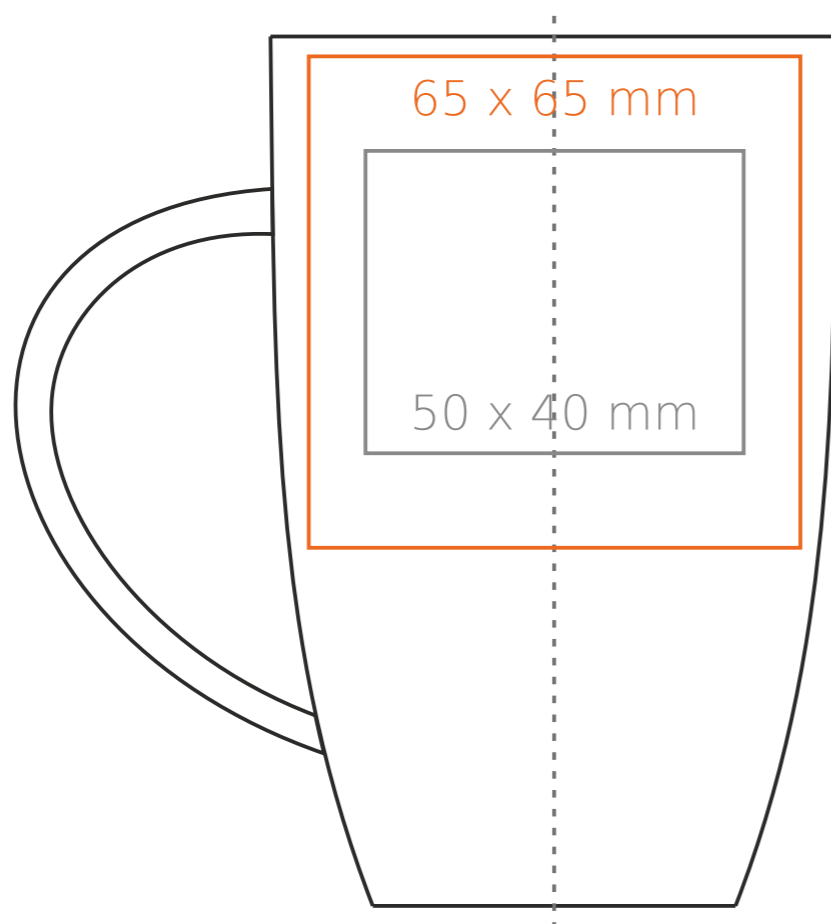

M/016 **Sky**

270 ml / h: 115 mm / Ø 74 mm

- | | |
|----------------------------|--------------|
| Nadruk na uchu | - 50 x 15 mm |
| Nadruk wewnątrz na ściance | - 40 x 10 mm |
| Nadruk od spodu | - Ø 35 mm |

M/016 **Sky**

420 ml / h: 131 mm / Ø 84 mm

- | | |
|----------------------------|--------------|
| Nadruk na uchu | - 50 x 15 mm |
| Nadruk wewnątrz na ściance | - 40 x 10 mm |
| Nadruk od spodu | - Ø 35 mm |