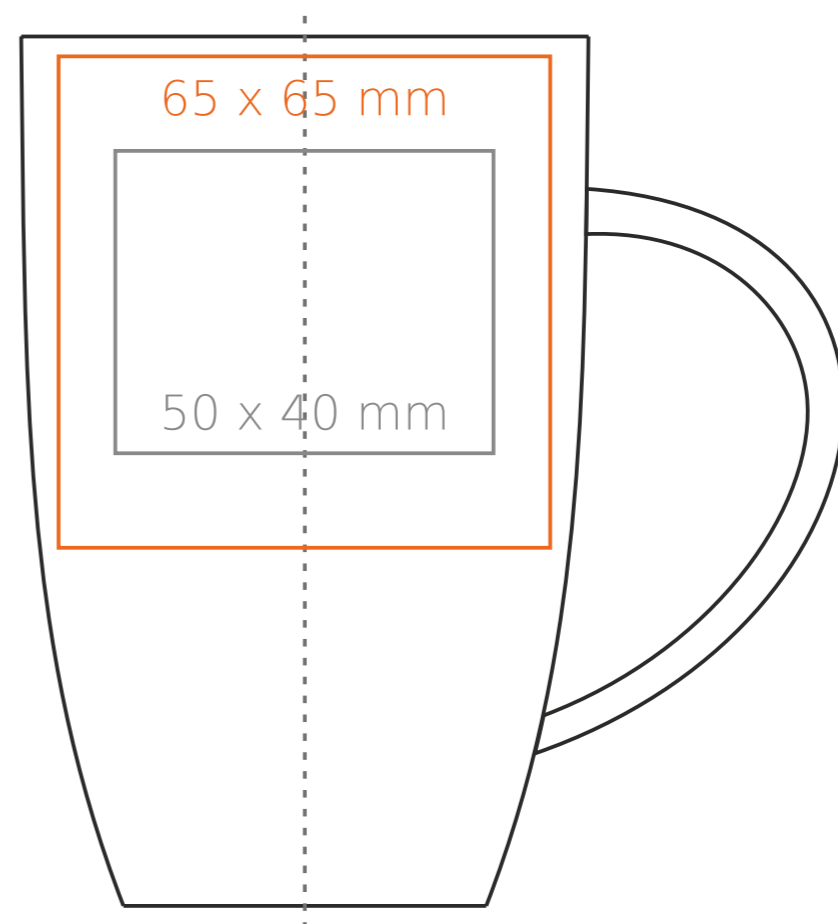

M/016 **Sky**

270 ml / h: 115 mm / Ø 74 mm

- | | |
|----------------------------|--------------|
| Nadruk na uchu | - 50 x 15 mm |
| Nadruk wewnątrz na ściance | - 40 x 10 mm |
| Nadruk od spodu | - Ø 35 mm |

M/016 **Sky**

420 ml / h: 131 mm / Ø 84 mm

- | | |
|----------------------------|--------------|
| Nadruk na uchu | - 50 x 15 mm |
| Nadruk wewnątrz na ściance | - 40 x 10 mm |
| Nadruk od spodu | - Ø 35 mm |