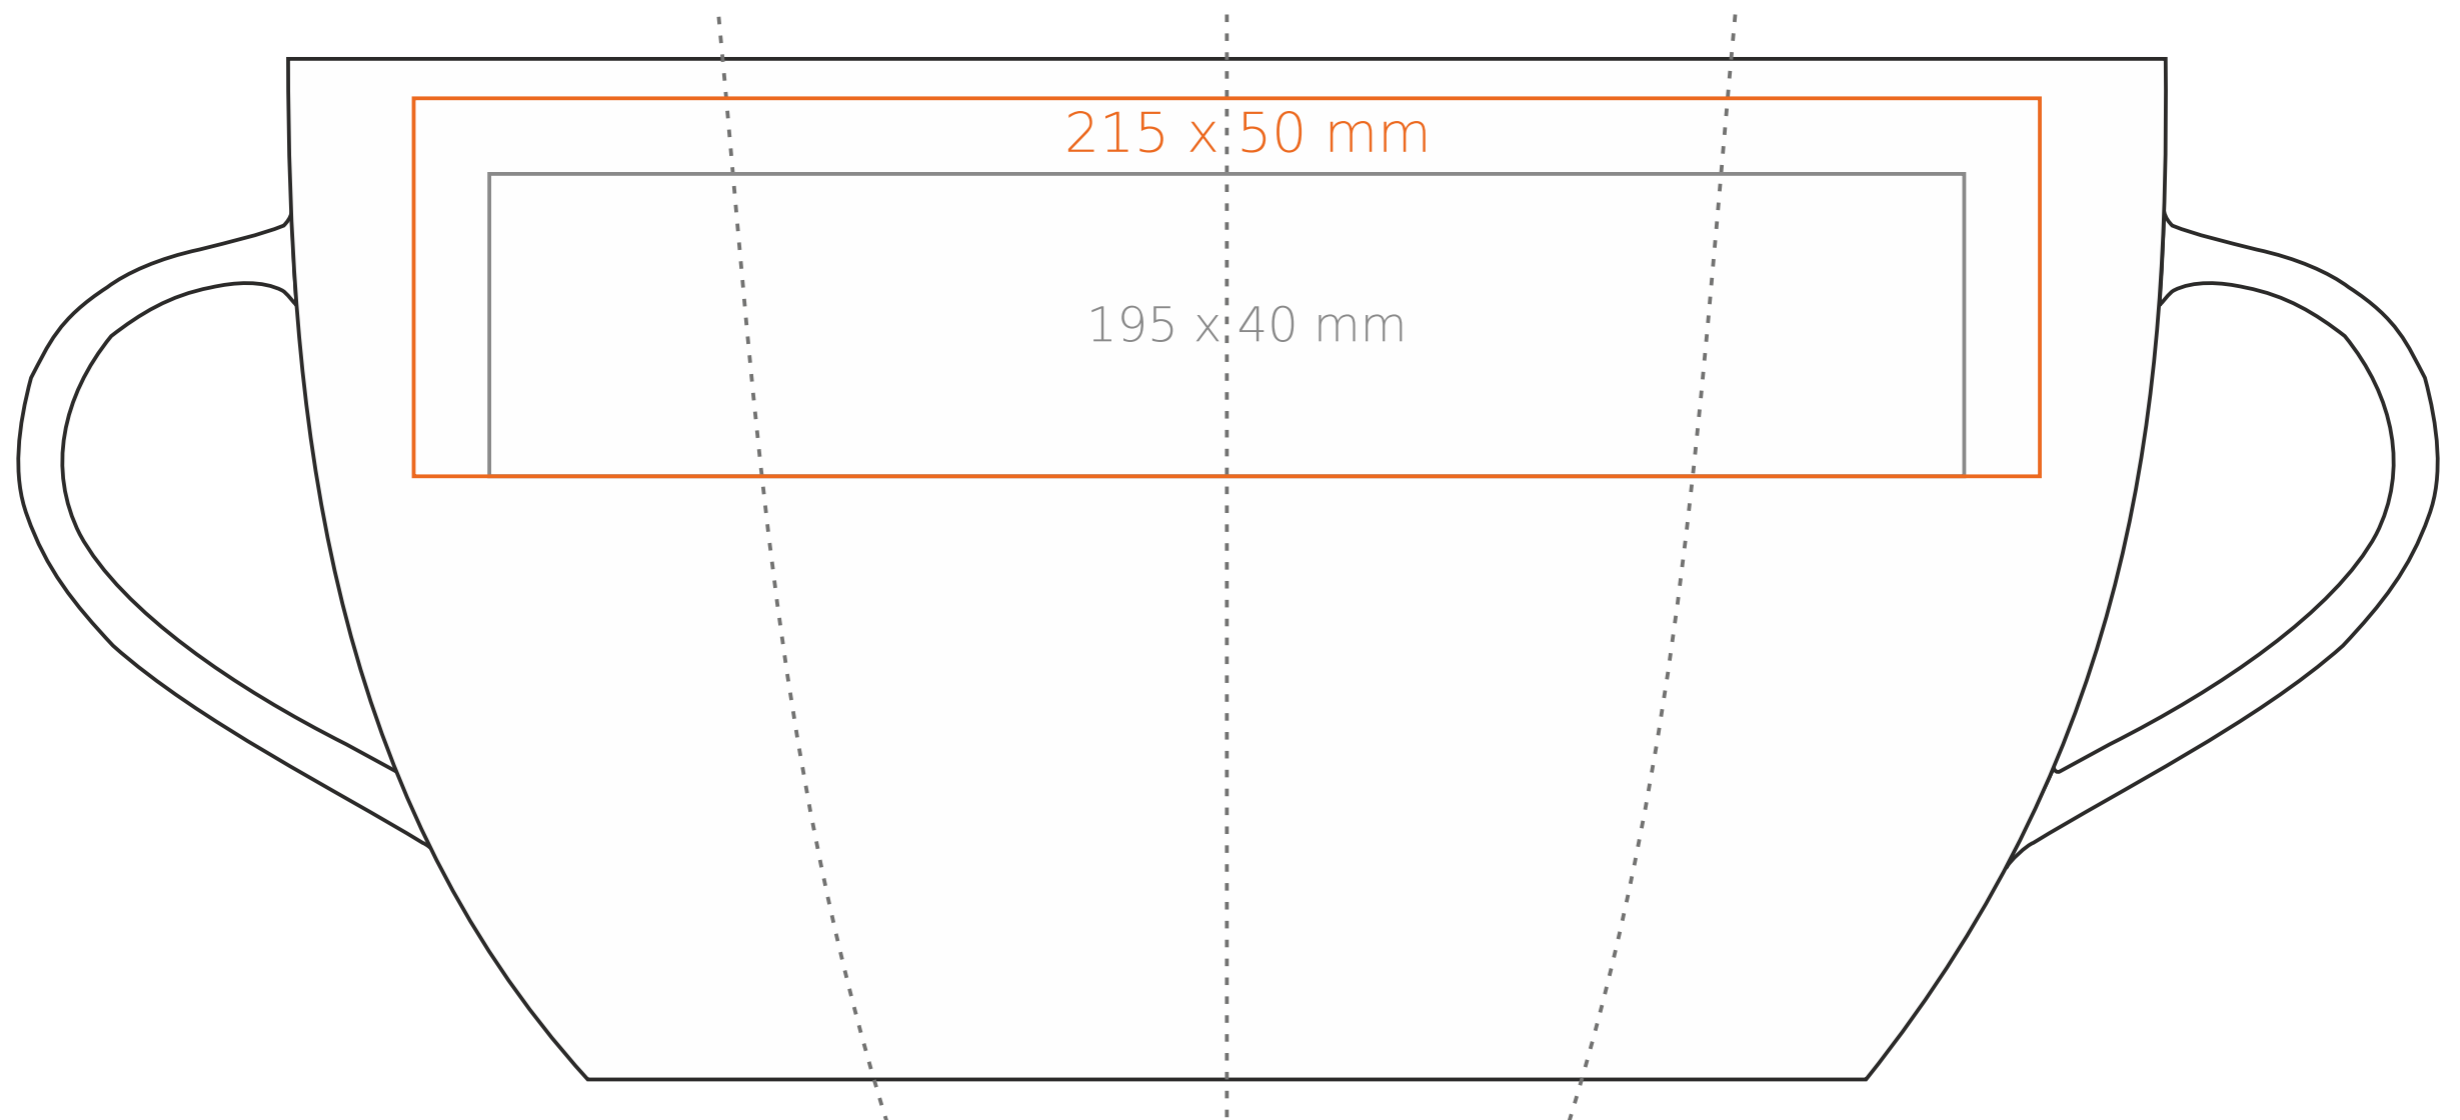

M/016 **Sky**

270 ml / h: 115 mm / Ø 74 mm

- | | |
|----------------------------|--------------|
| Nadruk na uchu | - 50 x 15 mm |
| Nadruk wewnątrz na ściance | - 40 x 10 mm |
| Nadruk od spodu | - Ø 35 mm |

M/016 **Sky**

420 ml / h: 131 mm / Ø 84 mm

- | | |
|----------------------------|--------------|
| Nadruk na uchu | - 50 x 15 mm |
| Nadruk wewnątrz na ściance | - 40 x 10 mm |
| Nadruk od spodu | - Ø 35 mm |