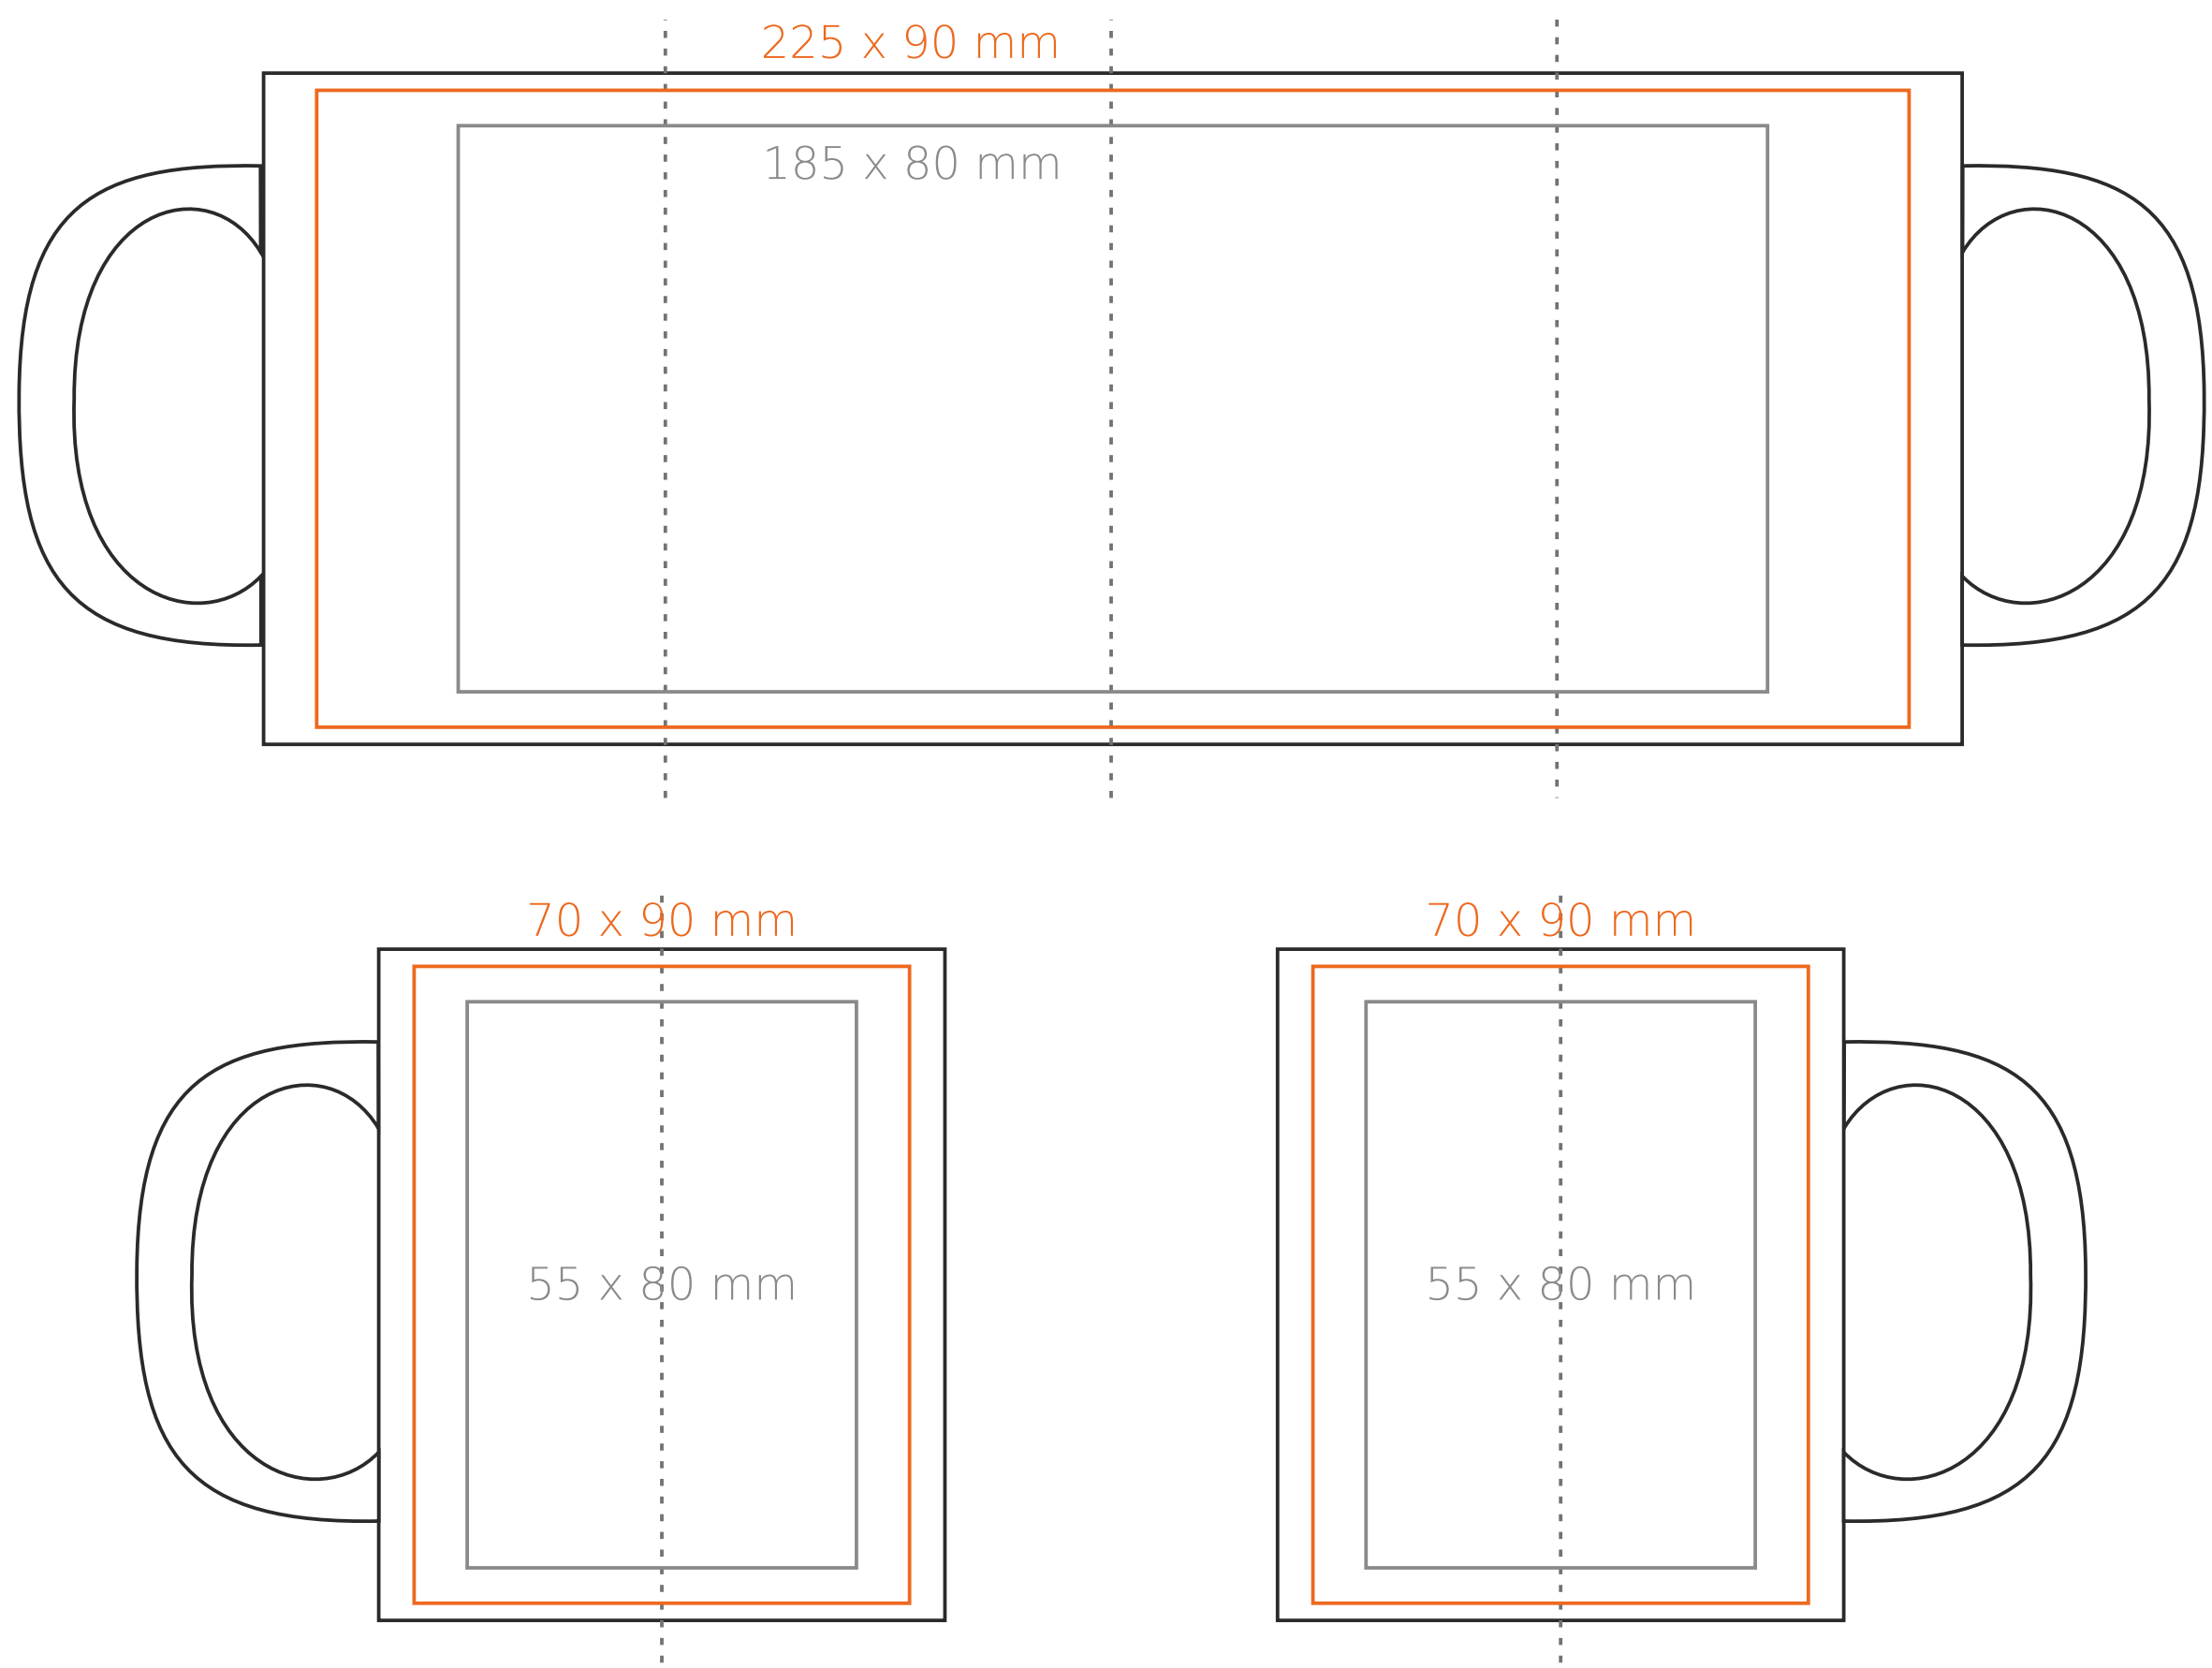

M/021 **Tomek Royal**

300 ml / h: 95 mm / Ø 80 mm

Nadruk na uchu	- 50 x 10 mm
Nadruk wewnątrz na ściance	- 40 x 20 mm
Nadruk wewnątrz na dnie	- Ø 30 mm
Nadruk od spodu	- Ø 55 mm

*W przypadku projektów dla kalkomanii wybiegających poza standardową powierzchnię nadruku prosimy o kontakt z działem handlowym.

[Jak należy przygotować projekty do druku](#)

legenda

- Nadruk kalkomania (Transfer Print)
- Piaskowanie (Sensitive Touch)
- Nadruk bezpośredni (Direct Print)