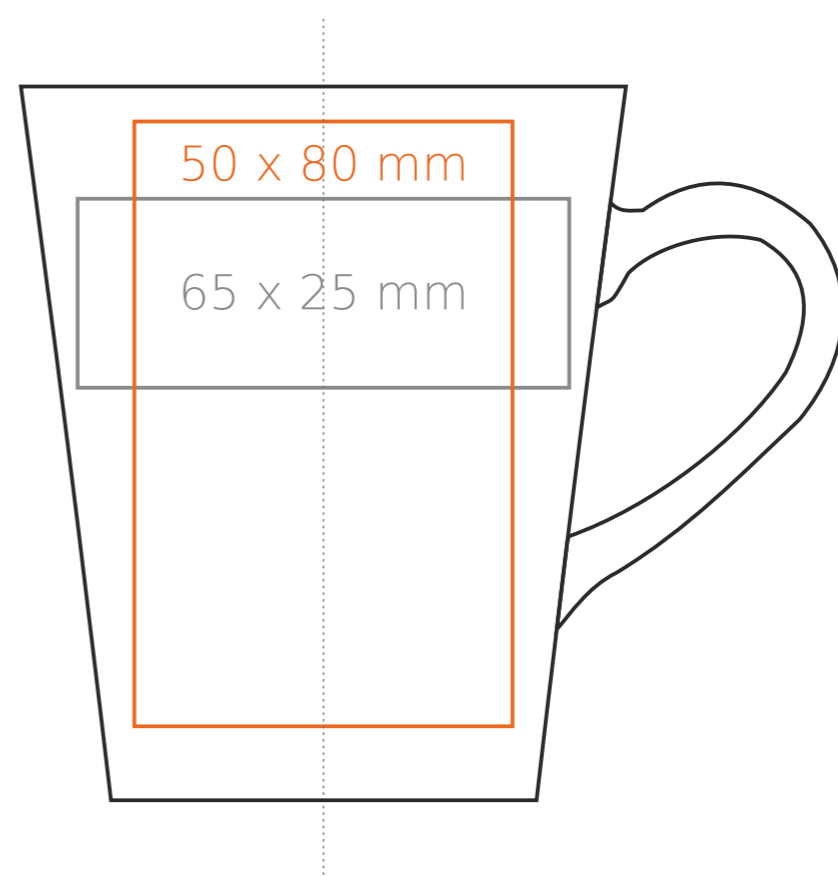

M/026 **Opty**

280 ml / h: 95 mm / Ø 82 mm

Nadruk wewnątrz na ściance - 50 x 20 mm
 Nadruk wewnątrz na dnie - Ø 30 mm
 Nadruk od spodu - Ø 35 mm

*W przypadku projektów dla kalkomanii wybiegających poza standardową powierzchnię nadruku prosimy o kontakt z działem handlowym.