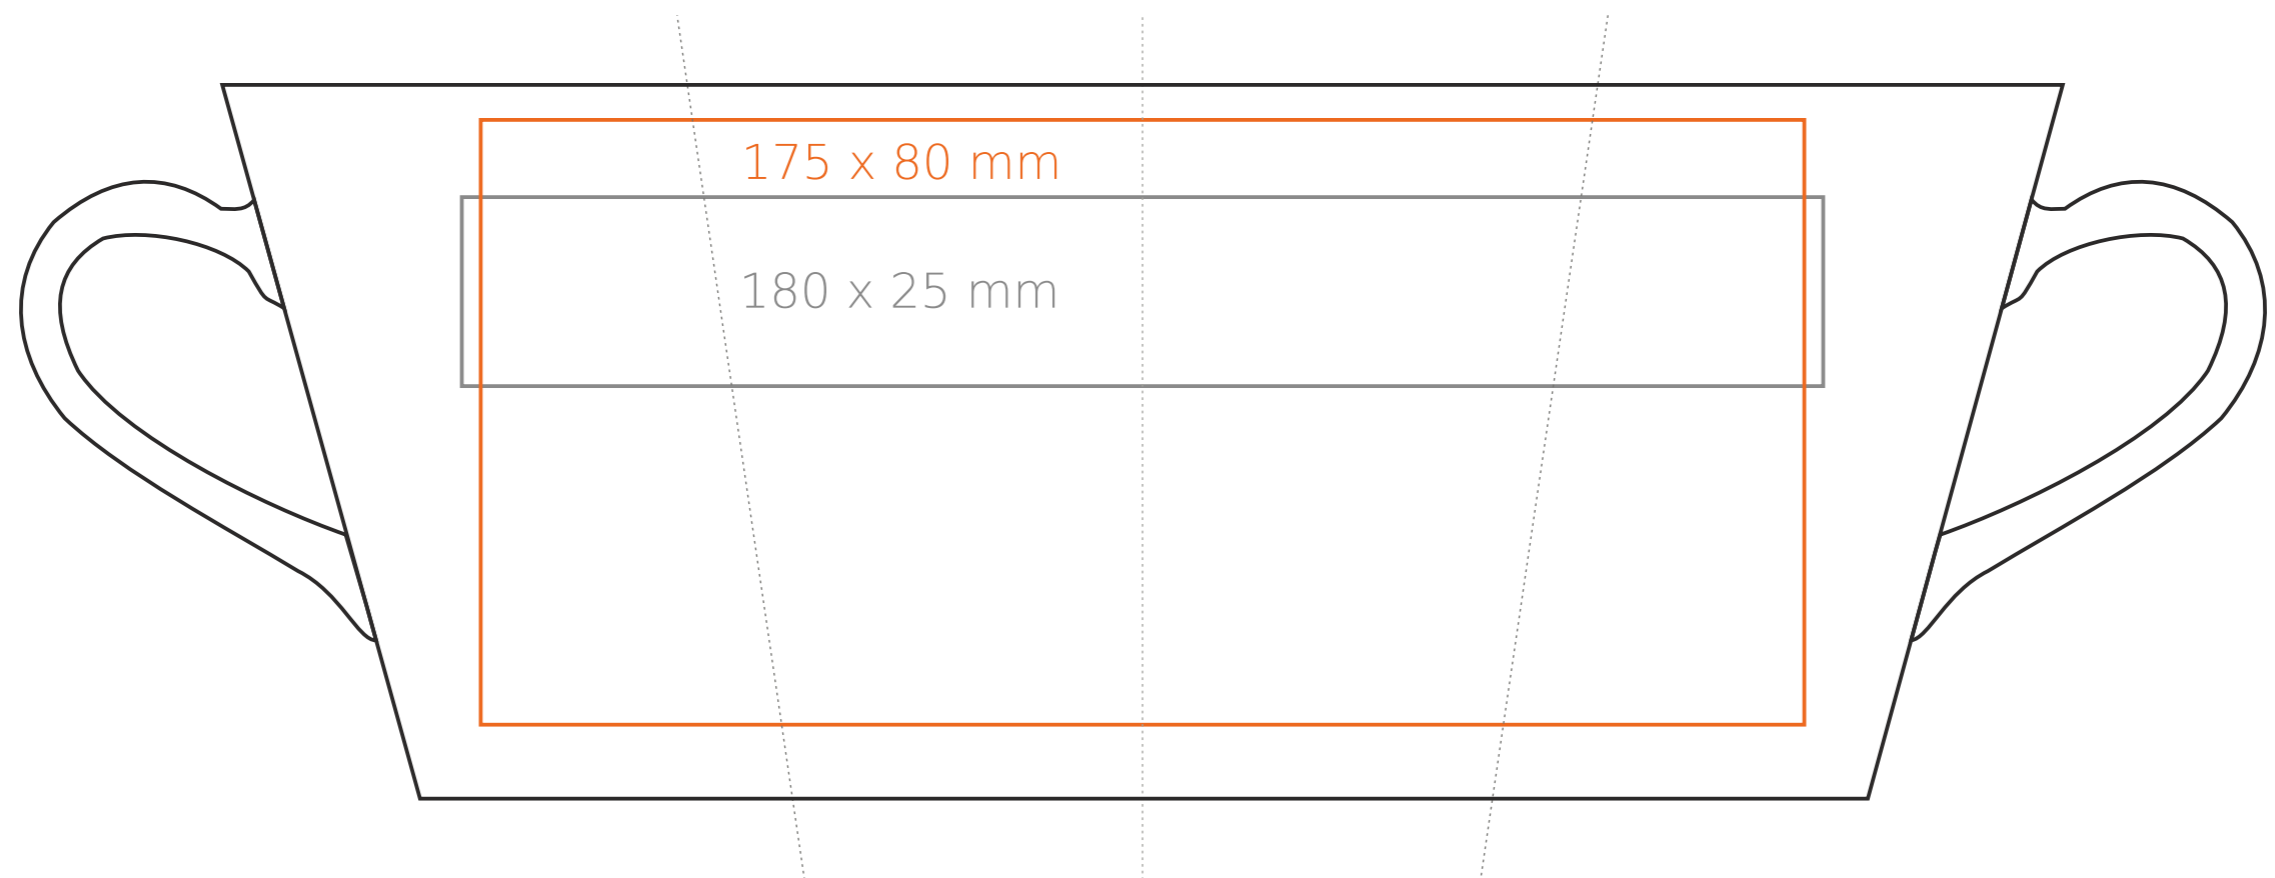

M/026 **Opty**

280 ml / h: 95 mm / Ø 82 mm

Nadruk wewnątrz na ściance - 50 x 20 mm
 Nadruk wewnątrz na dnie - Ø 30 mm
 Nadruk od spodu - Ø 35 mm

*W przypadku projektów dla kalkomanii wybiegających poza standardową powierzchnię nadruku prosimy o kontakt z działem handlowym.