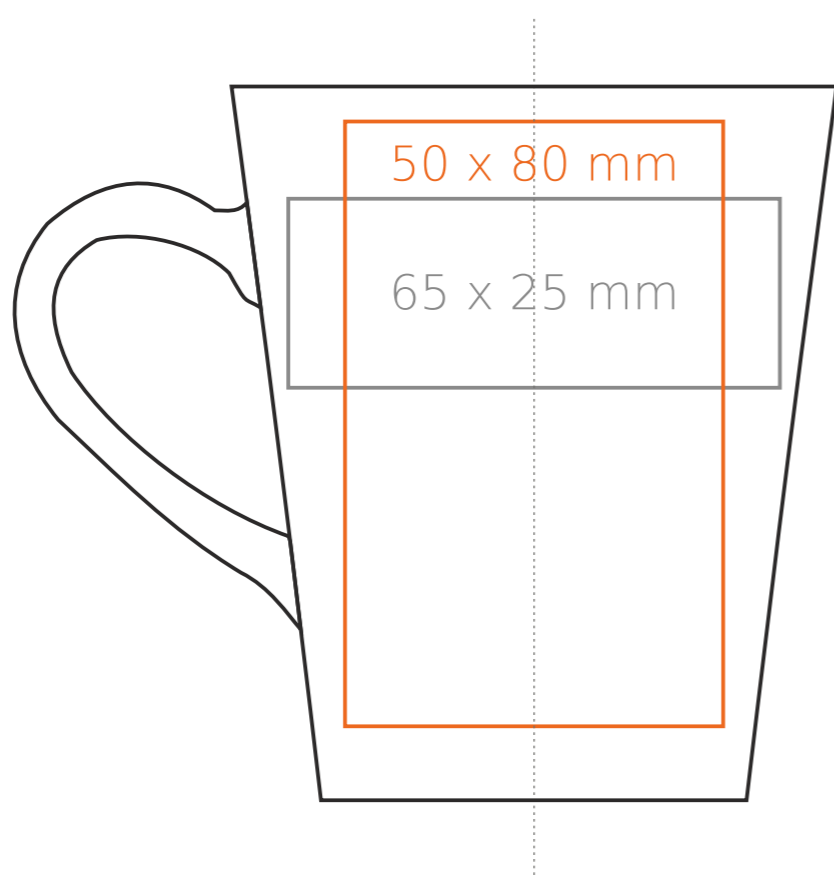

M/026 **Opty**

280 ml / h: 95 mm / Ø 82 mm

Nadruk wewnątrz na ściance - 50 x 20 mm
 Nadruk wewnątrz na dnie - Ø 30 mm
 Nadruk od spodu - Ø 35 mm

*W przypadku projektów dla kalkomanii wybiegających poza standardową powierzchnię nadruku prosimy o kontakt z działem handlowym.