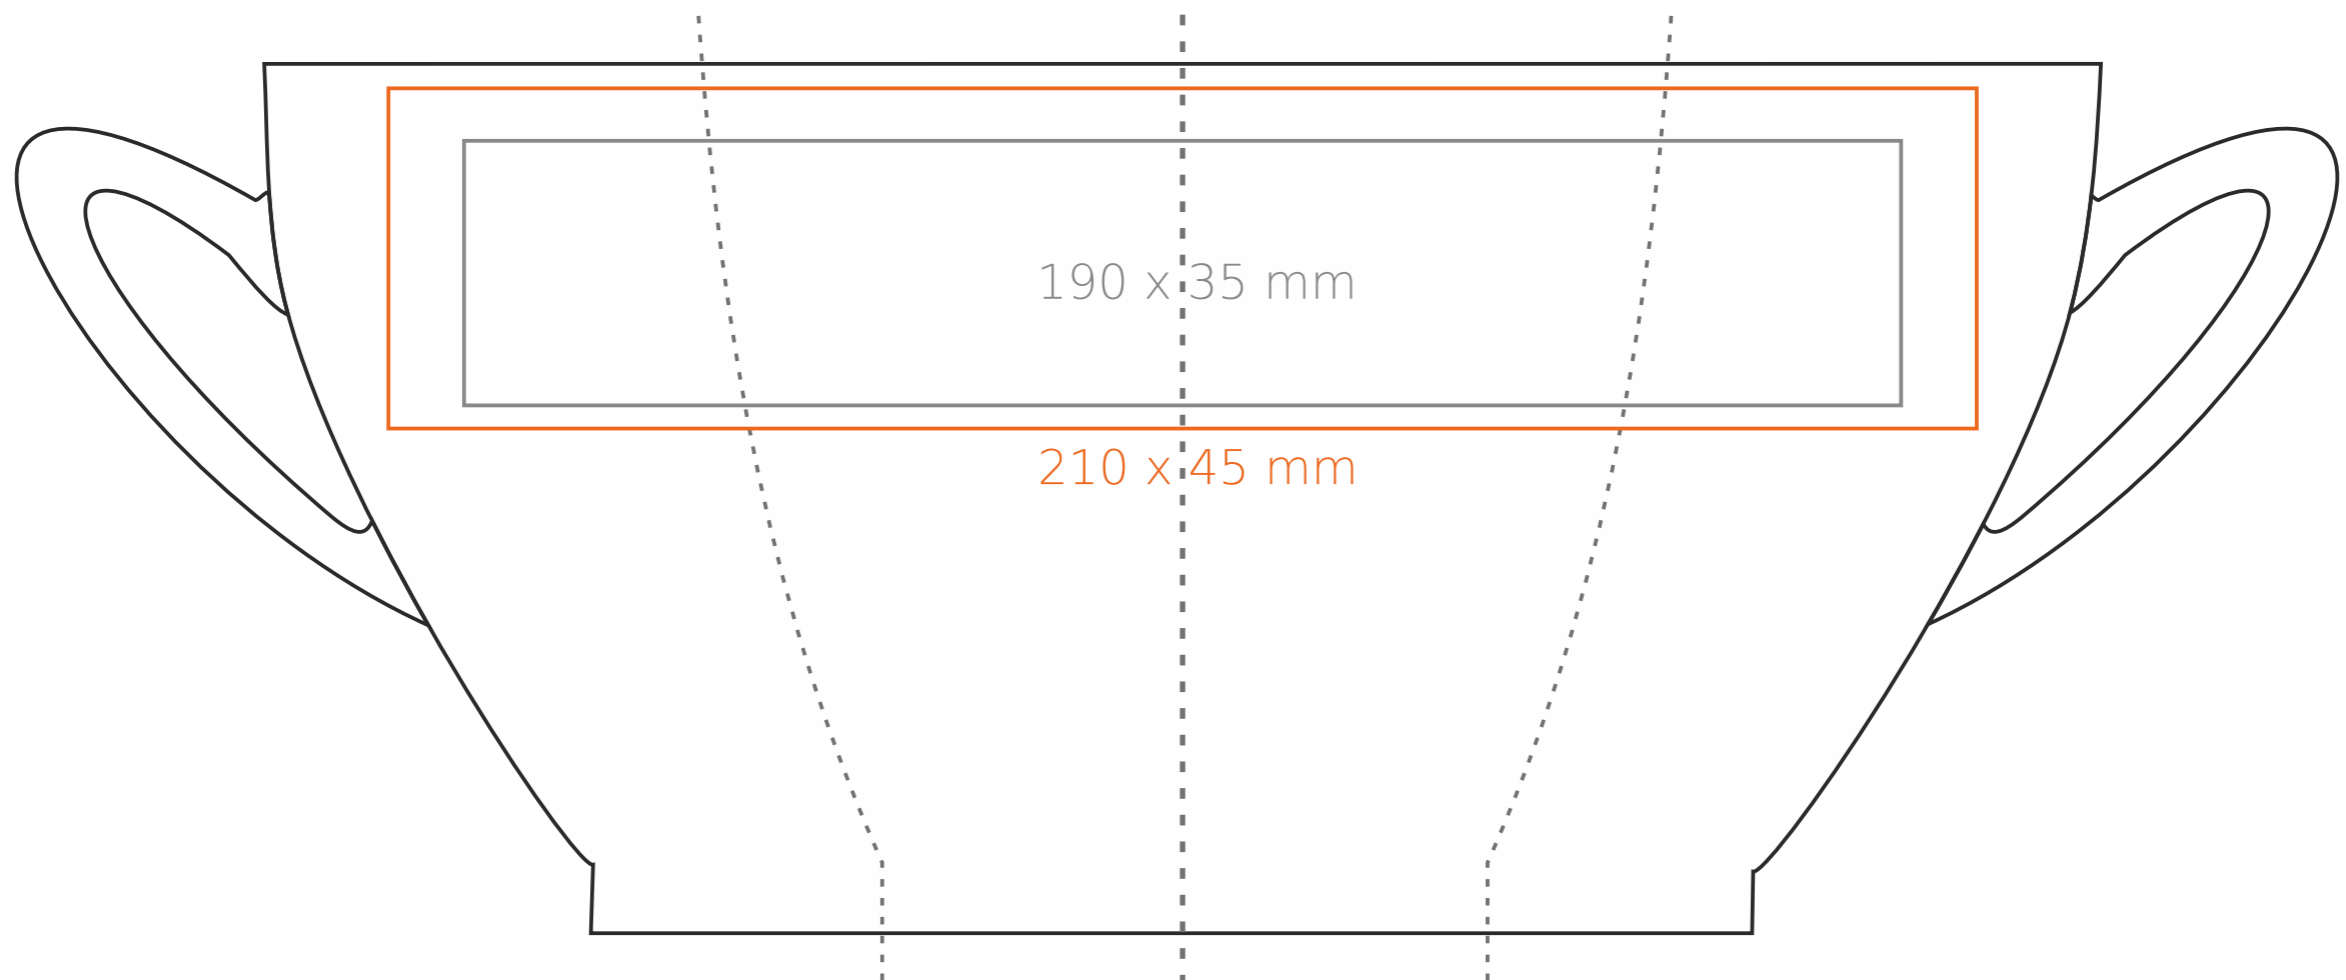

M/027 **Aida**

300 ml / h: 115 mm / Ø 80 mm

- |                            |              |
|----------------------------|--------------|
| Nadruk na uchu             | - 50 x 10 mm |
| Nadruk wewnątrz na ściance | - 40 x 20 mm |
| Nadruk od spodu            | - Ø 30 mm    |

## legenda

- Nadruk kalkomania (Transfer Print)
- Piaskowanie (Sensitive Touch)
- Nadruk bezpośredni (Direct Print)