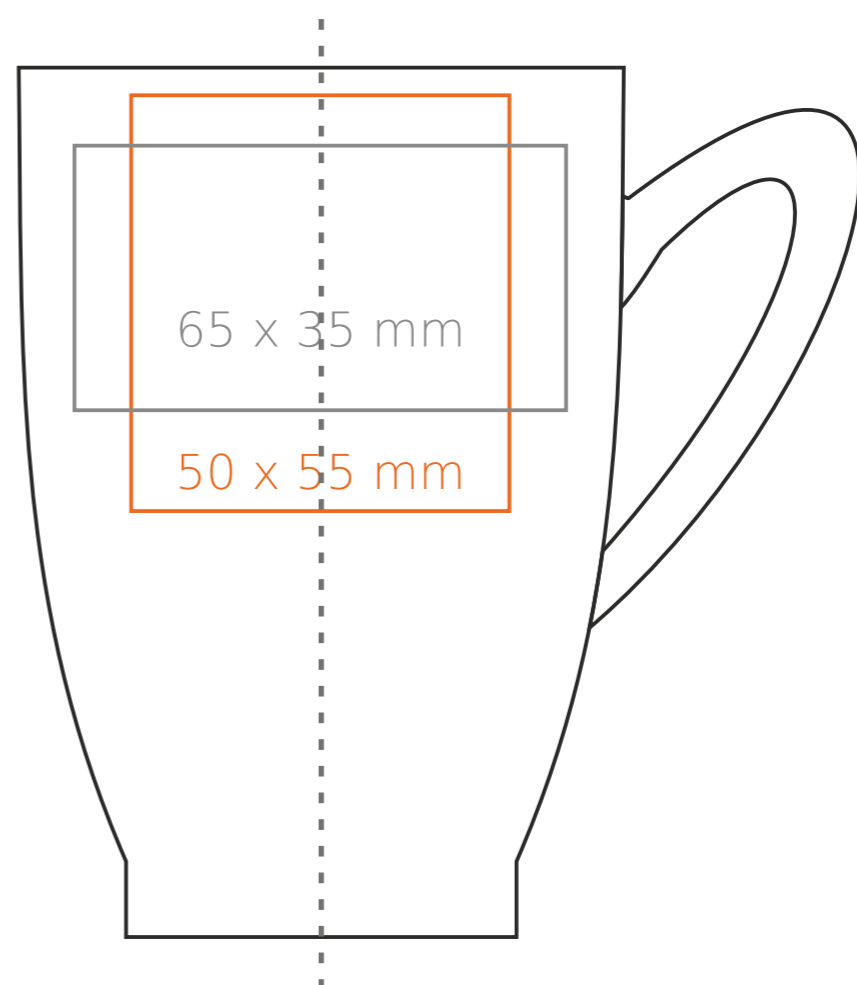

M/027 **Aida**

300 ml / h: 115 mm / Ø 80 mm

- |                            |              |
|----------------------------|--------------|
| Nadruk na uchu             | - 50 x 10 mm |
| Nadruk wewnątrz na ściance | - 40 x 20 mm |
| Nadruk od spodu            | - Ø 30 mm    |