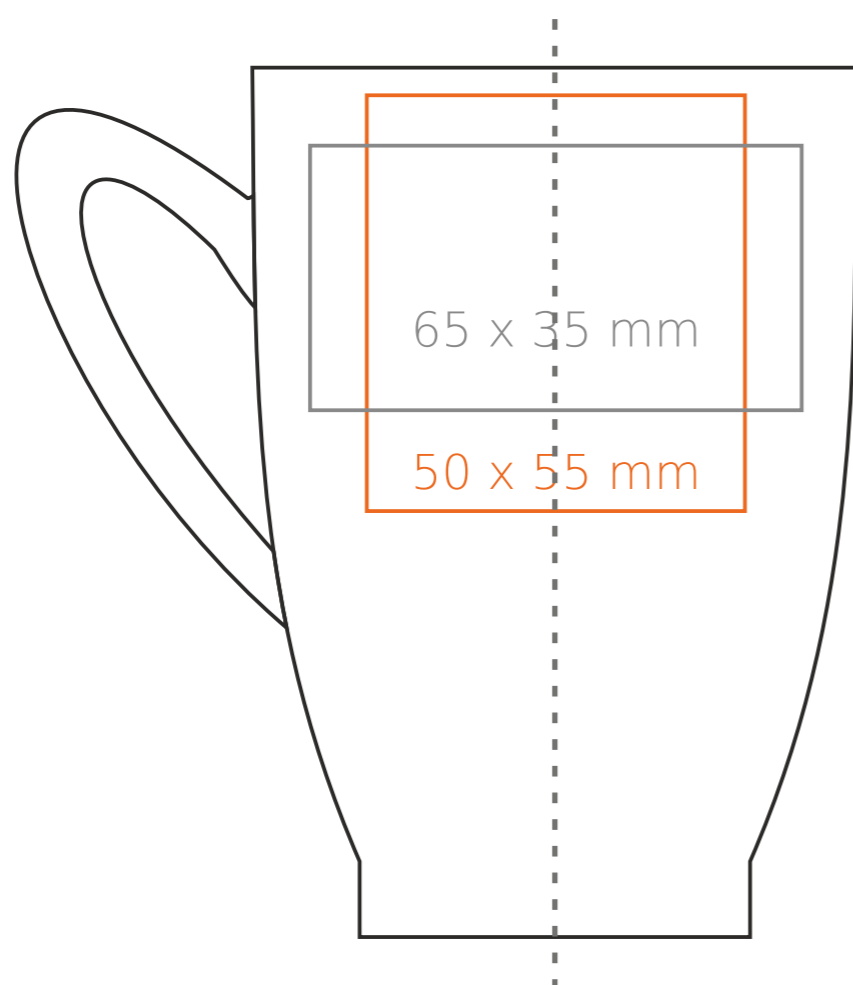

M/027 **Aida**

300 ml / h: 115 mm / Ø 80 mm

- |                            |              |
|----------------------------|--------------|
| Nadruk na uchu             | - 50 x 10 mm |
| Nadruk wewnątrz na ściance | - 40 x 20 mm |
| Nadruk od spodu            | - Ø 30 mm    |