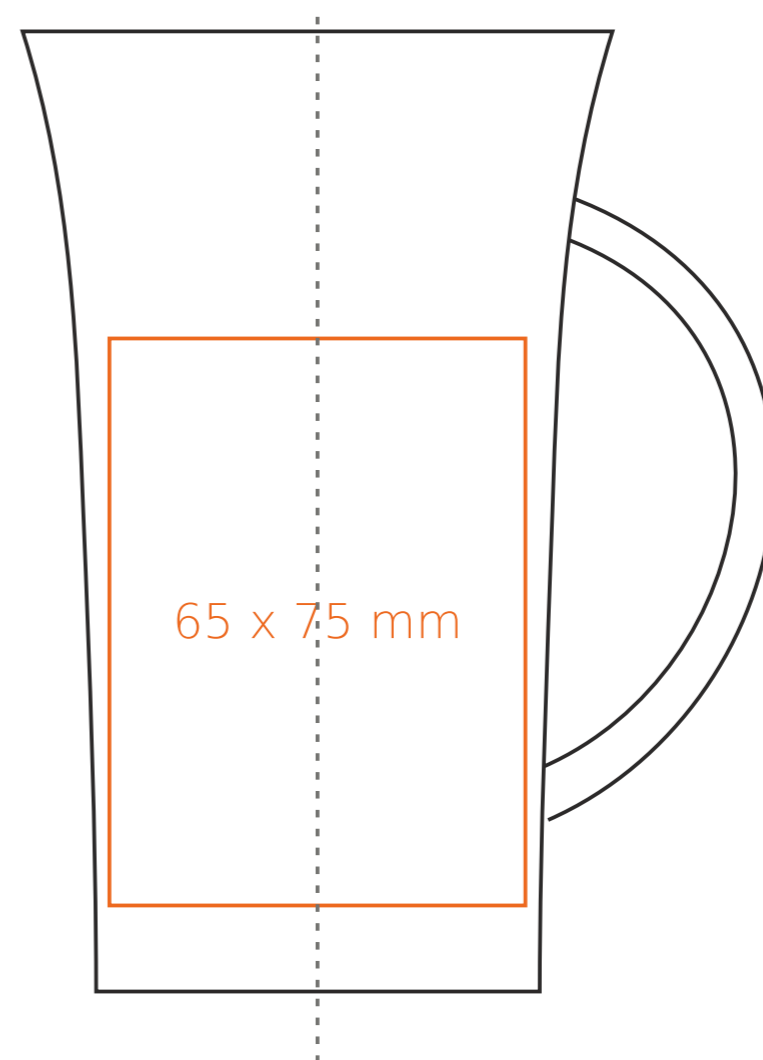

M/028 **Milky**

270 ml / h: 127 mm / Ø 77 mm

- | | |
|----------------------------|--------------|
| Nadruk na uchu | - 50 x 10 mm |
| Nadruk wewnątrz na ściance | - 50 x 20 mm |
| Nadruk od spodu | - Ø 35 mm |