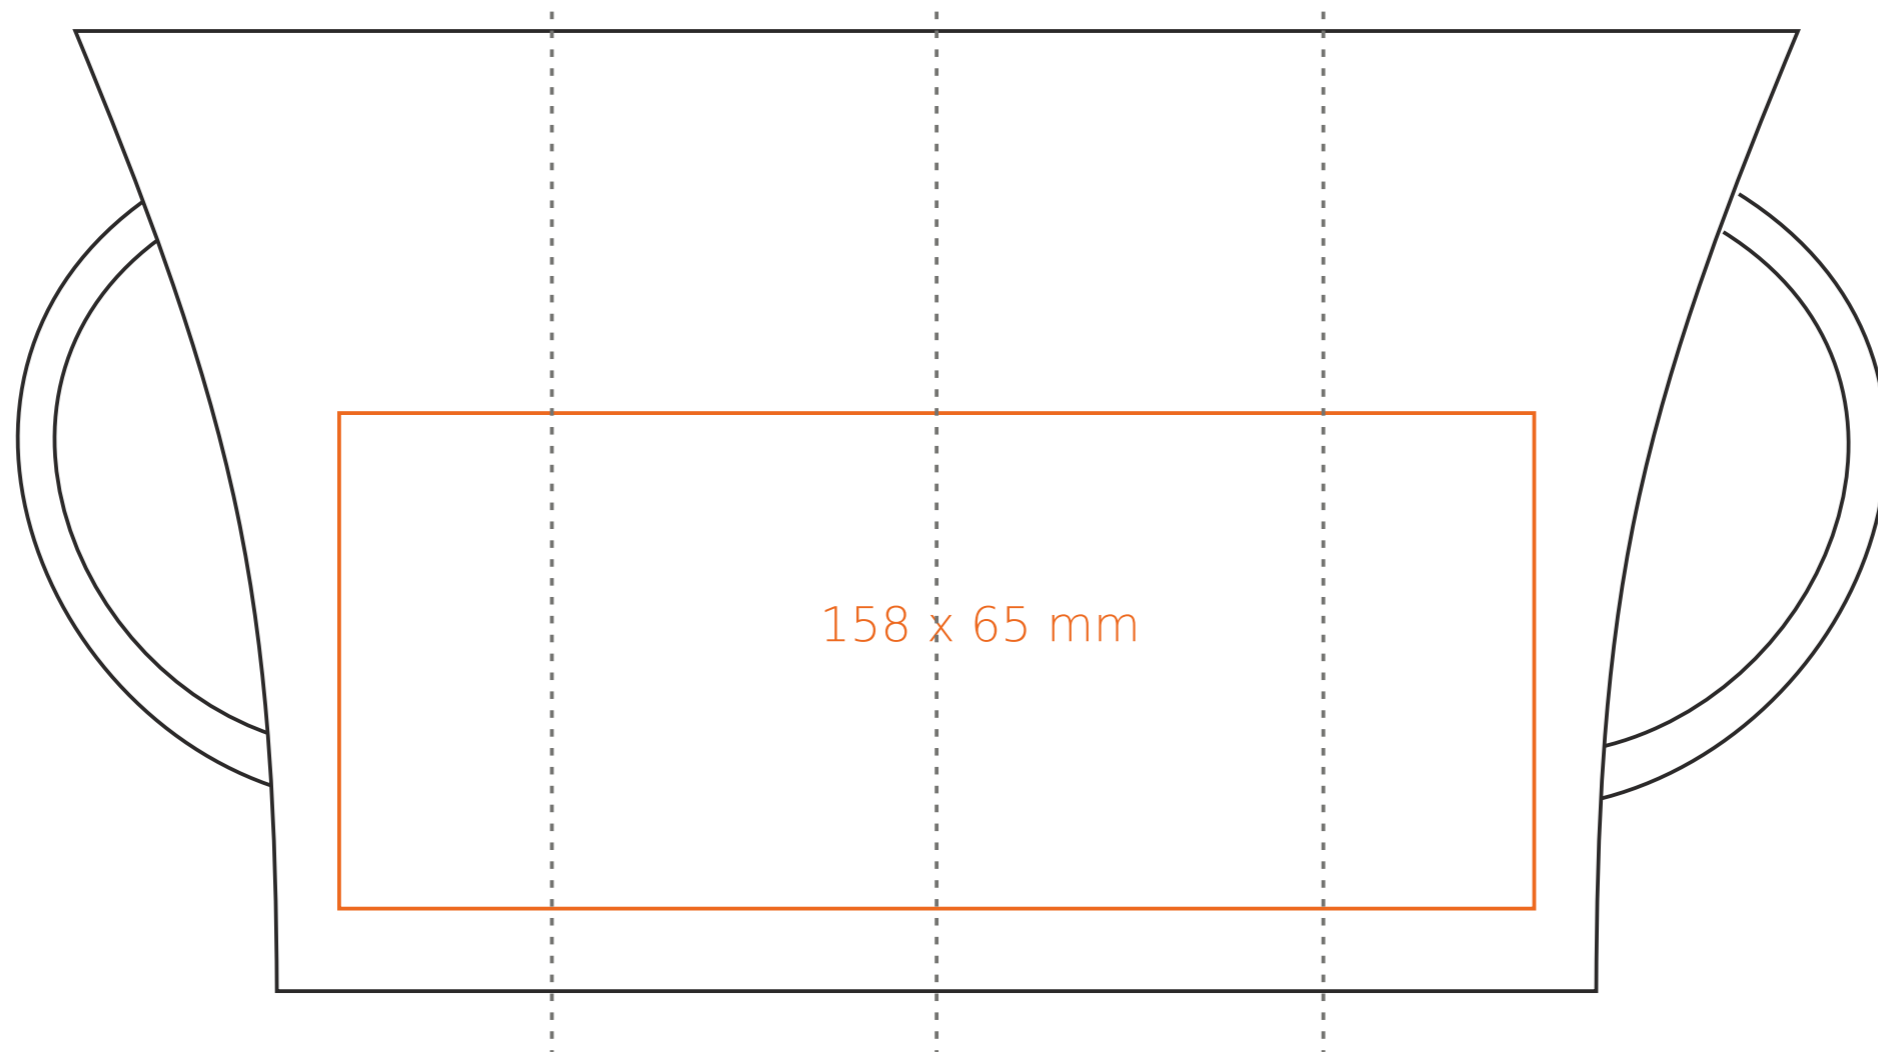

M/028 **Milky**

270 ml / h: 127 mm / Ø 77 mm

- | | |
|----------------------------|--------------|
| Nadruk na uchu | - 50 x 10 mm |
| Nadruk wewnątrz na ściance | - 50 x 20 mm |
| Nadruk od spodu | - Ø 35 mm |