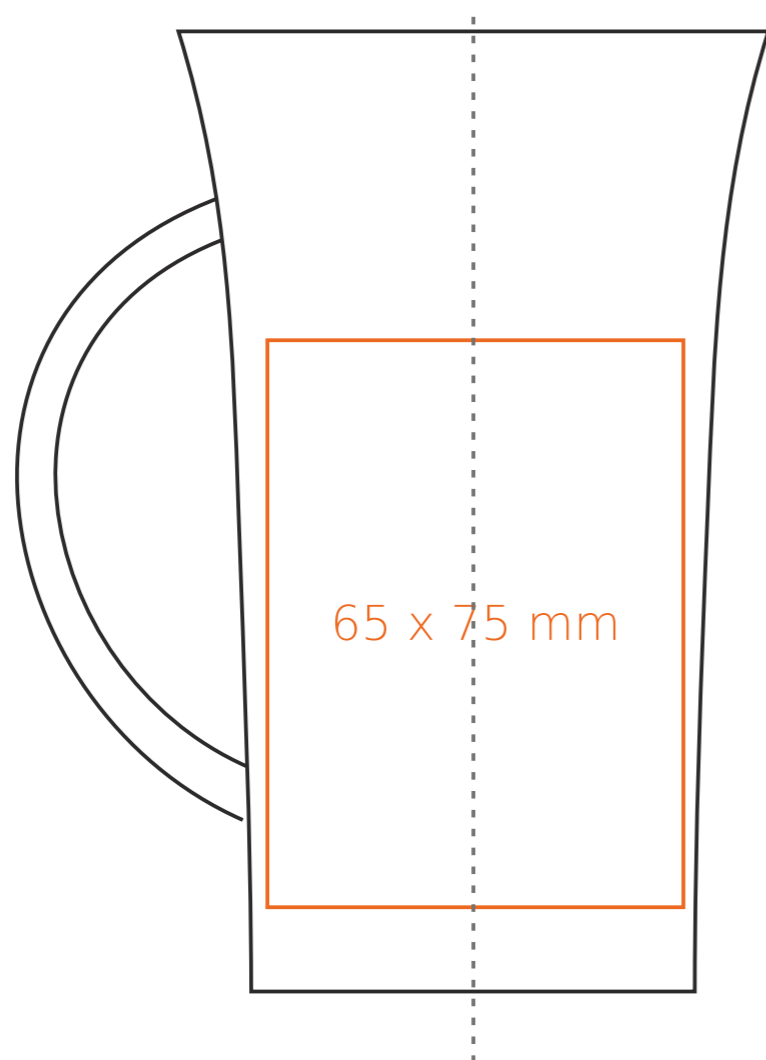

M/028 **Milky**

270 ml / h: 127 mm / Ø 77 mm

- | | |
|----------------------------|--------------|
| Nadruk na uchu | - 50 x 10 mm |
| Nadruk wewnątrz na ściance | - 50 x 20 mm |
| Nadruk od spodu | - Ø 35 mm |