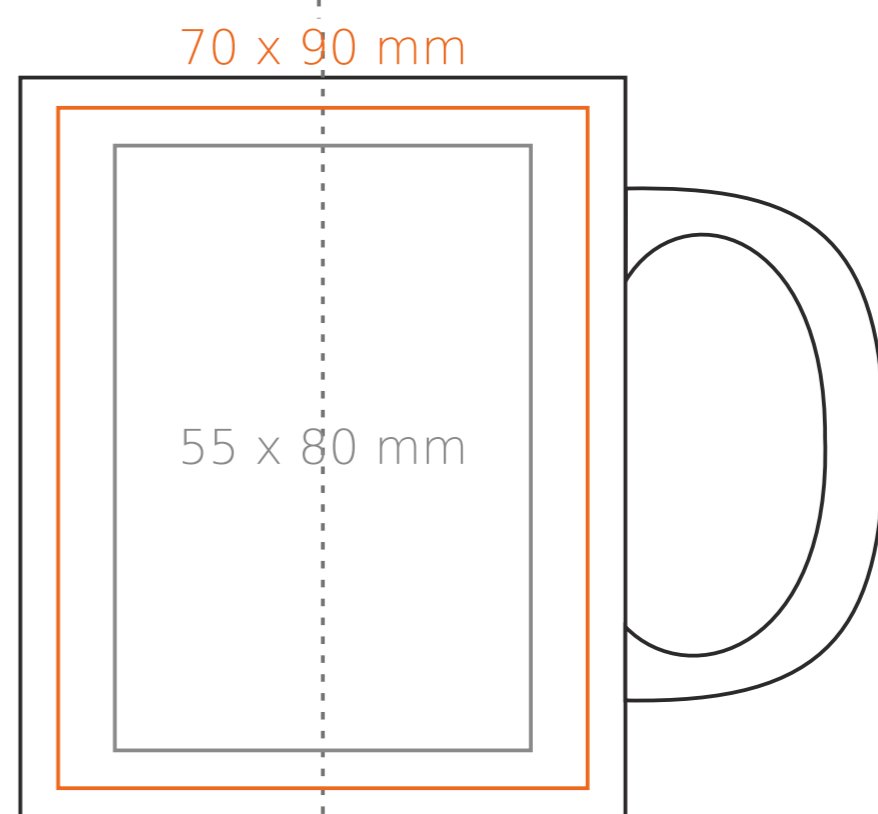

M/030 **Cezar Set**

330 ml / h: 98 mm / Ø 82 mm

podkładka Ø 90 mm

Nadruk na uchu	- 50 x 10 mm
Nadruk wewnątrz na ściance	- 40 x 20 mm
Nadruk wewnątrz na dnie	- Ø 30 mm
Nadruk od spodu	- Ø 55 mm

*W przypadku projektów dla kalkomanii wybiegających poza standardową powierzchnię nadruku prosimy o kontakt z działem handlowym.