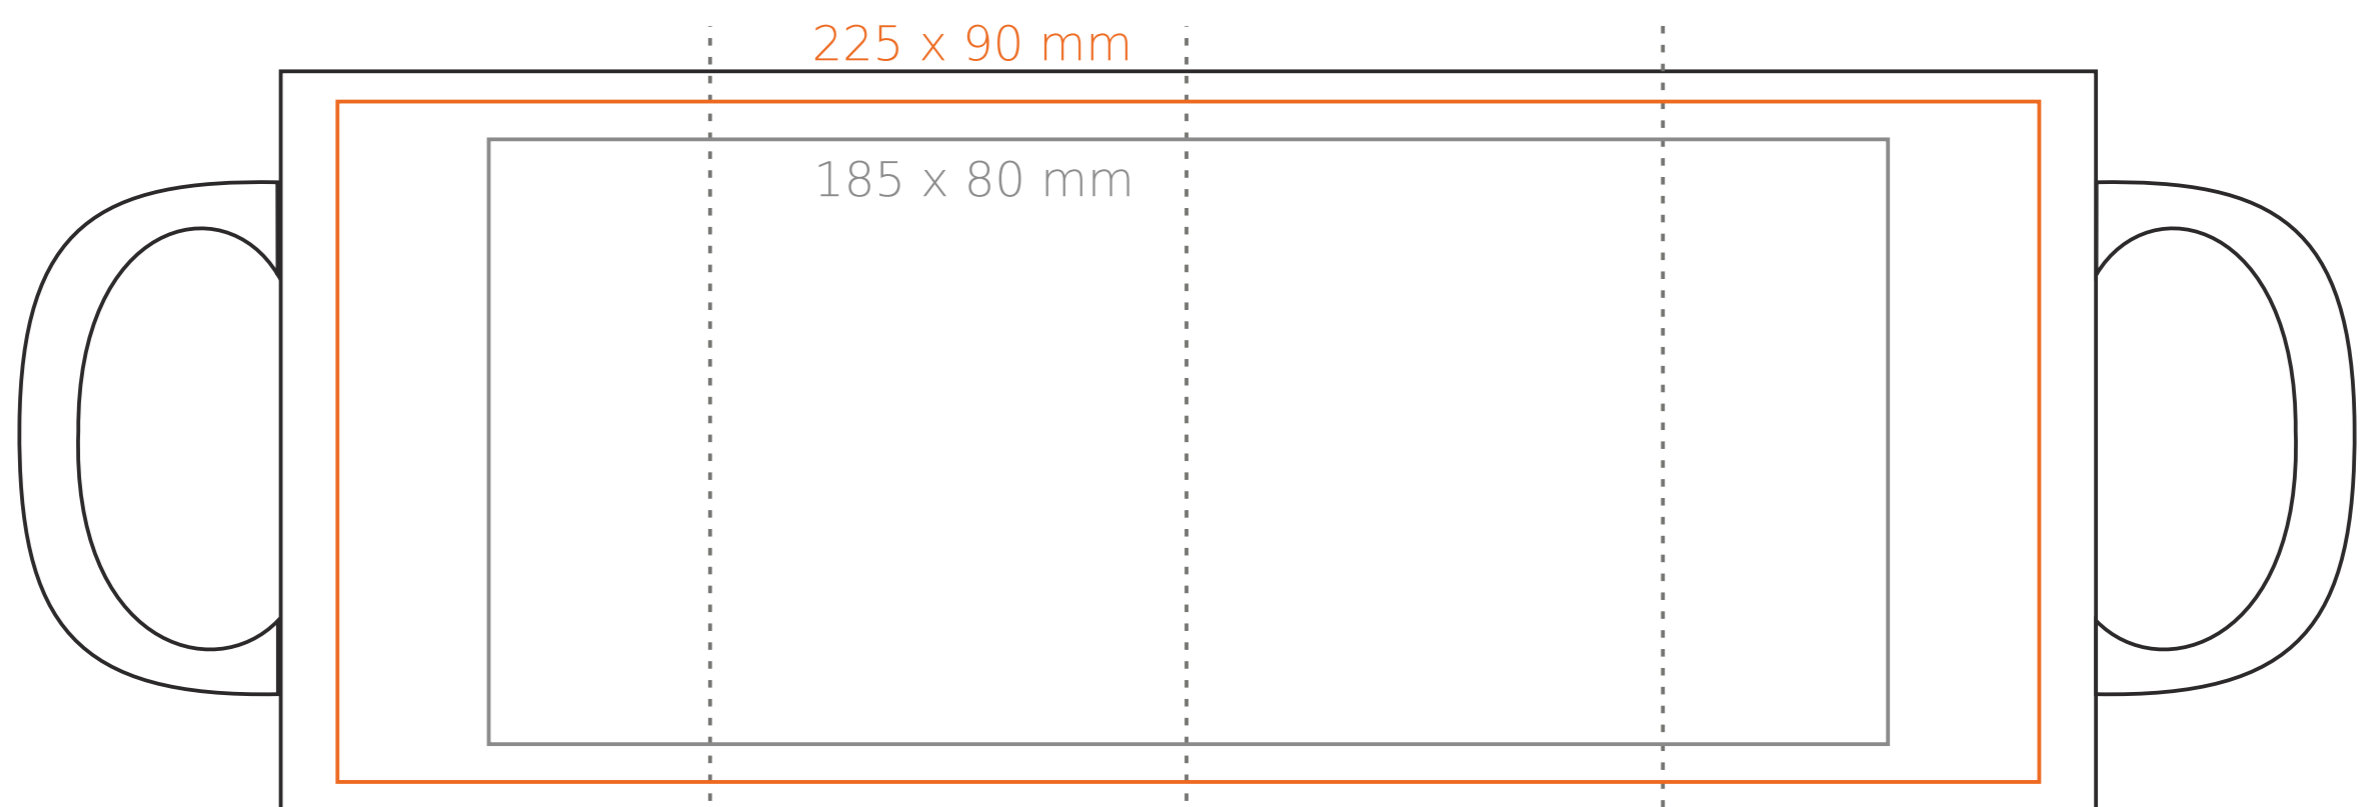

M/030 **Cezar Set**

330 ml / h: 98 mm / Ø 82 mm

podkładka Ø 90 mm

Nadruk na uchu	- 50 x 10 mm
Nadruk wewnątrz na ściance	- 40 x 20 mm
Nadruk wewnątrz na dnie	- Ø 30 mm
Nadruk od spodu	- Ø 55 mm

*W przypadku projektów dla kalkomanii wybiegających poza standardową powierzchnię nadruku prosimy o kontakt z działem handlowym.