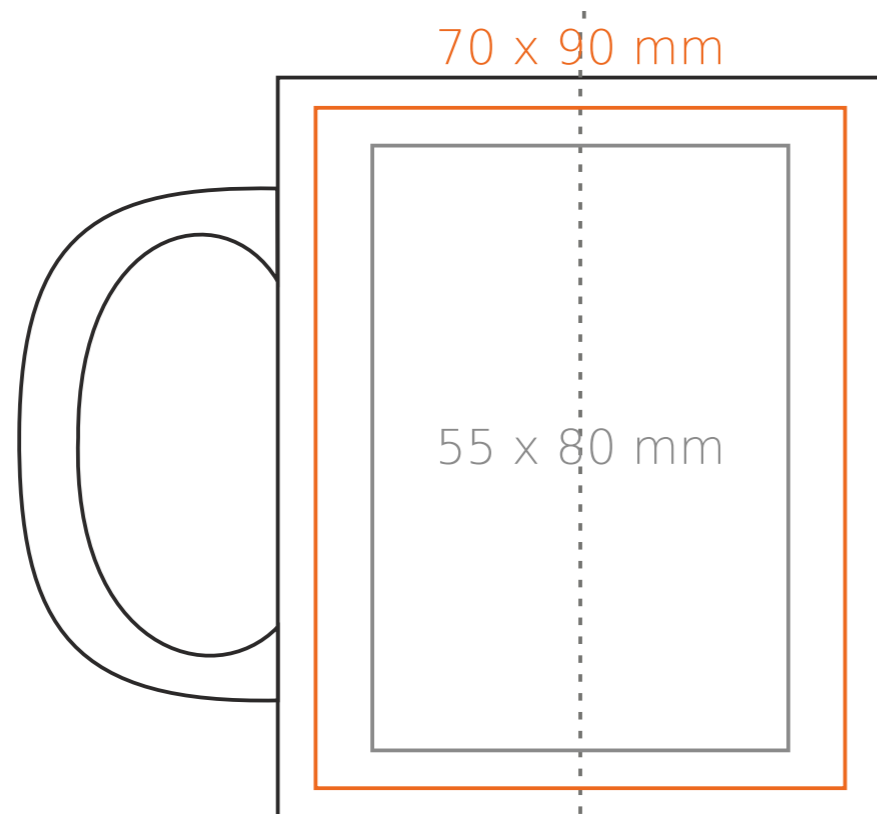

M/030 **Cezar Set**

330 ml / h: 98 mm / Ø 82 mm

podkładka Ø 90 mm

Nadruk na uchu	- 50 x 10 mm
Nadruk wewnątrz na ściance	- 40 x 20 mm
Nadruk wewnątrz na dnie	- Ø 30 mm
Nadruk od spodu	- Ø 55 mm

*W przypadku projektów dla kalkomanii wybiegających poza standardową powierzchnię nadruku prosimy o kontakt z działem handlowym.