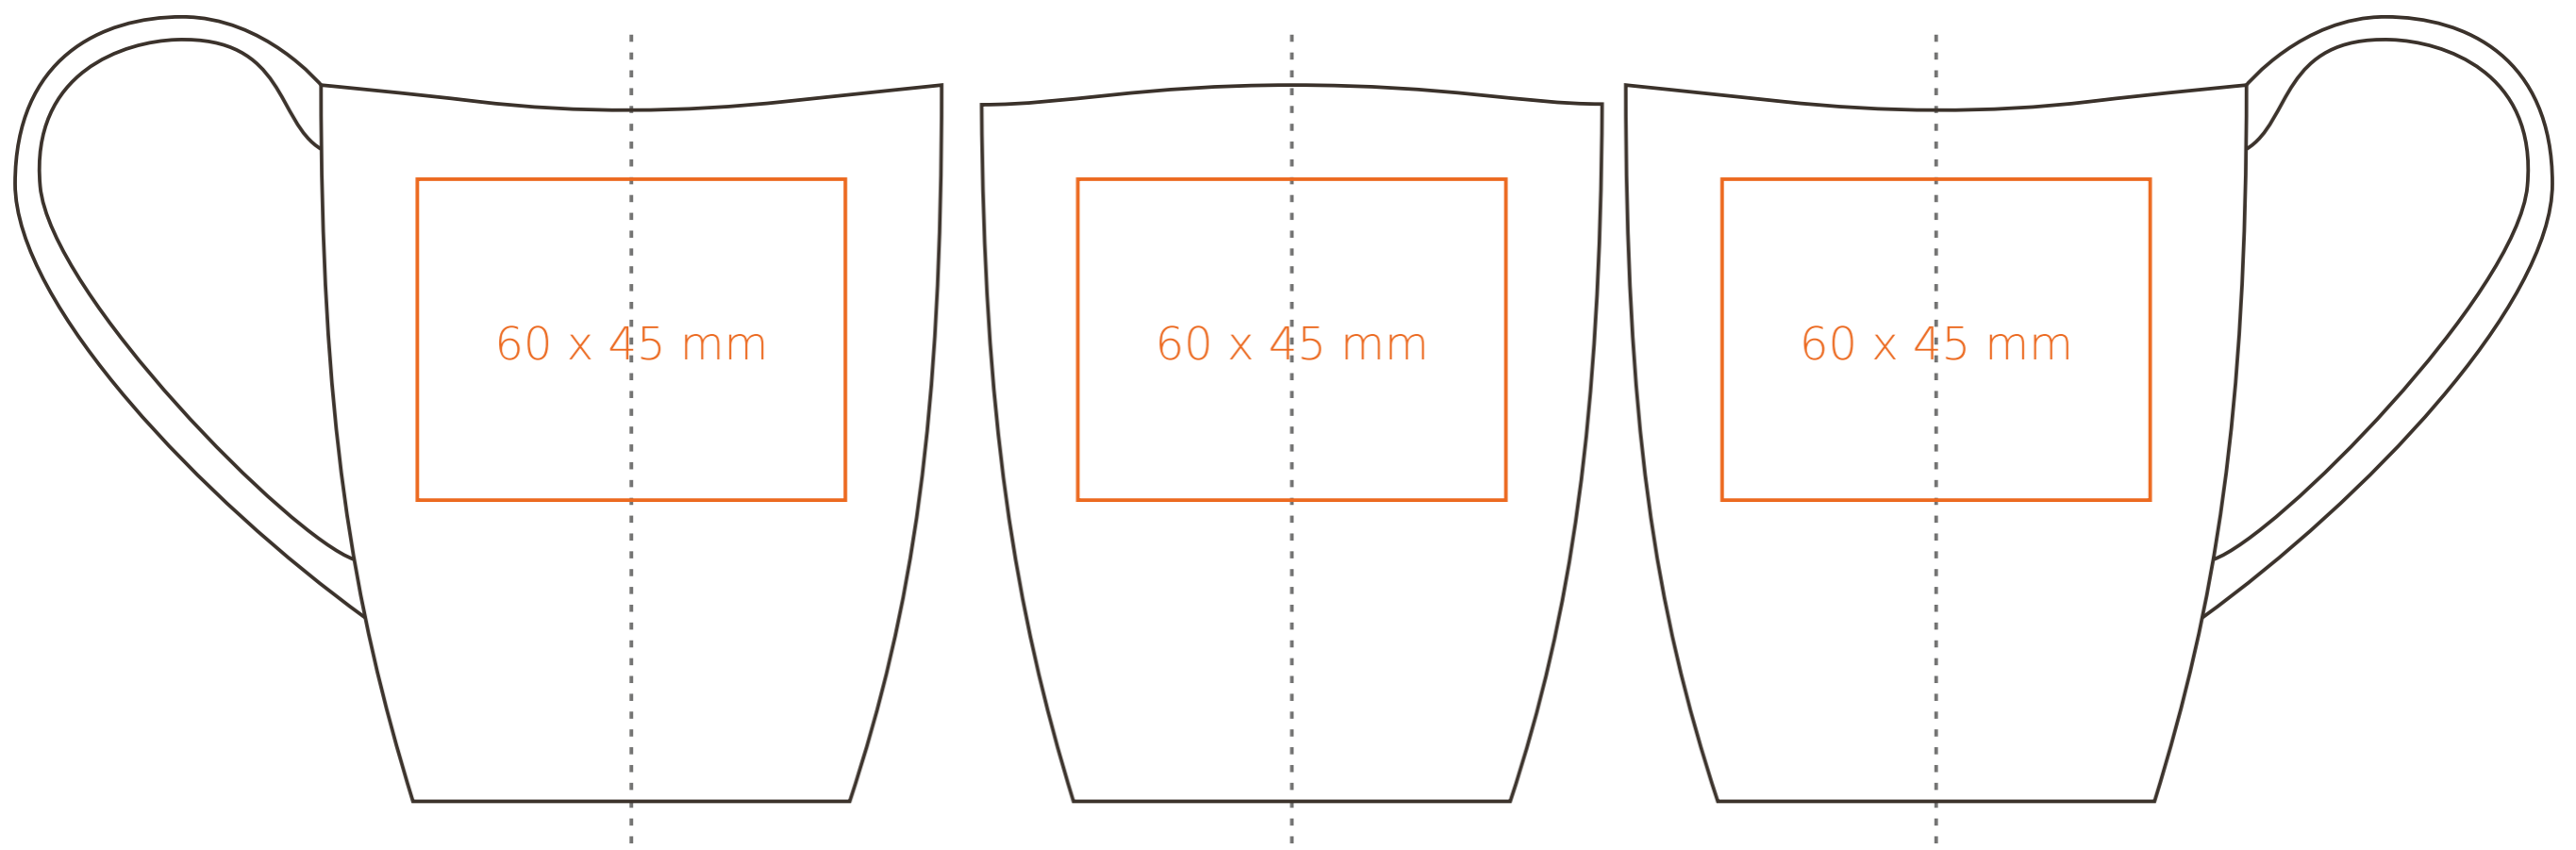

M/037 **Star**

280 ml / h: 99 mm / Ø 84 mm

Nadruk na uchu	- 50 x 10 mm
Nadruk wewnątrz na ściance	- 50 x 10 mm
Nadruk wewnątrz na dnie	- Ø 40 mm
Nadruk od spodu	- Ø 40 mm

*W przypadku projektów dla kalkomanii wybiegających poza standardową powierzchnię nadruku prosimy o kontakt z działem handlowym.