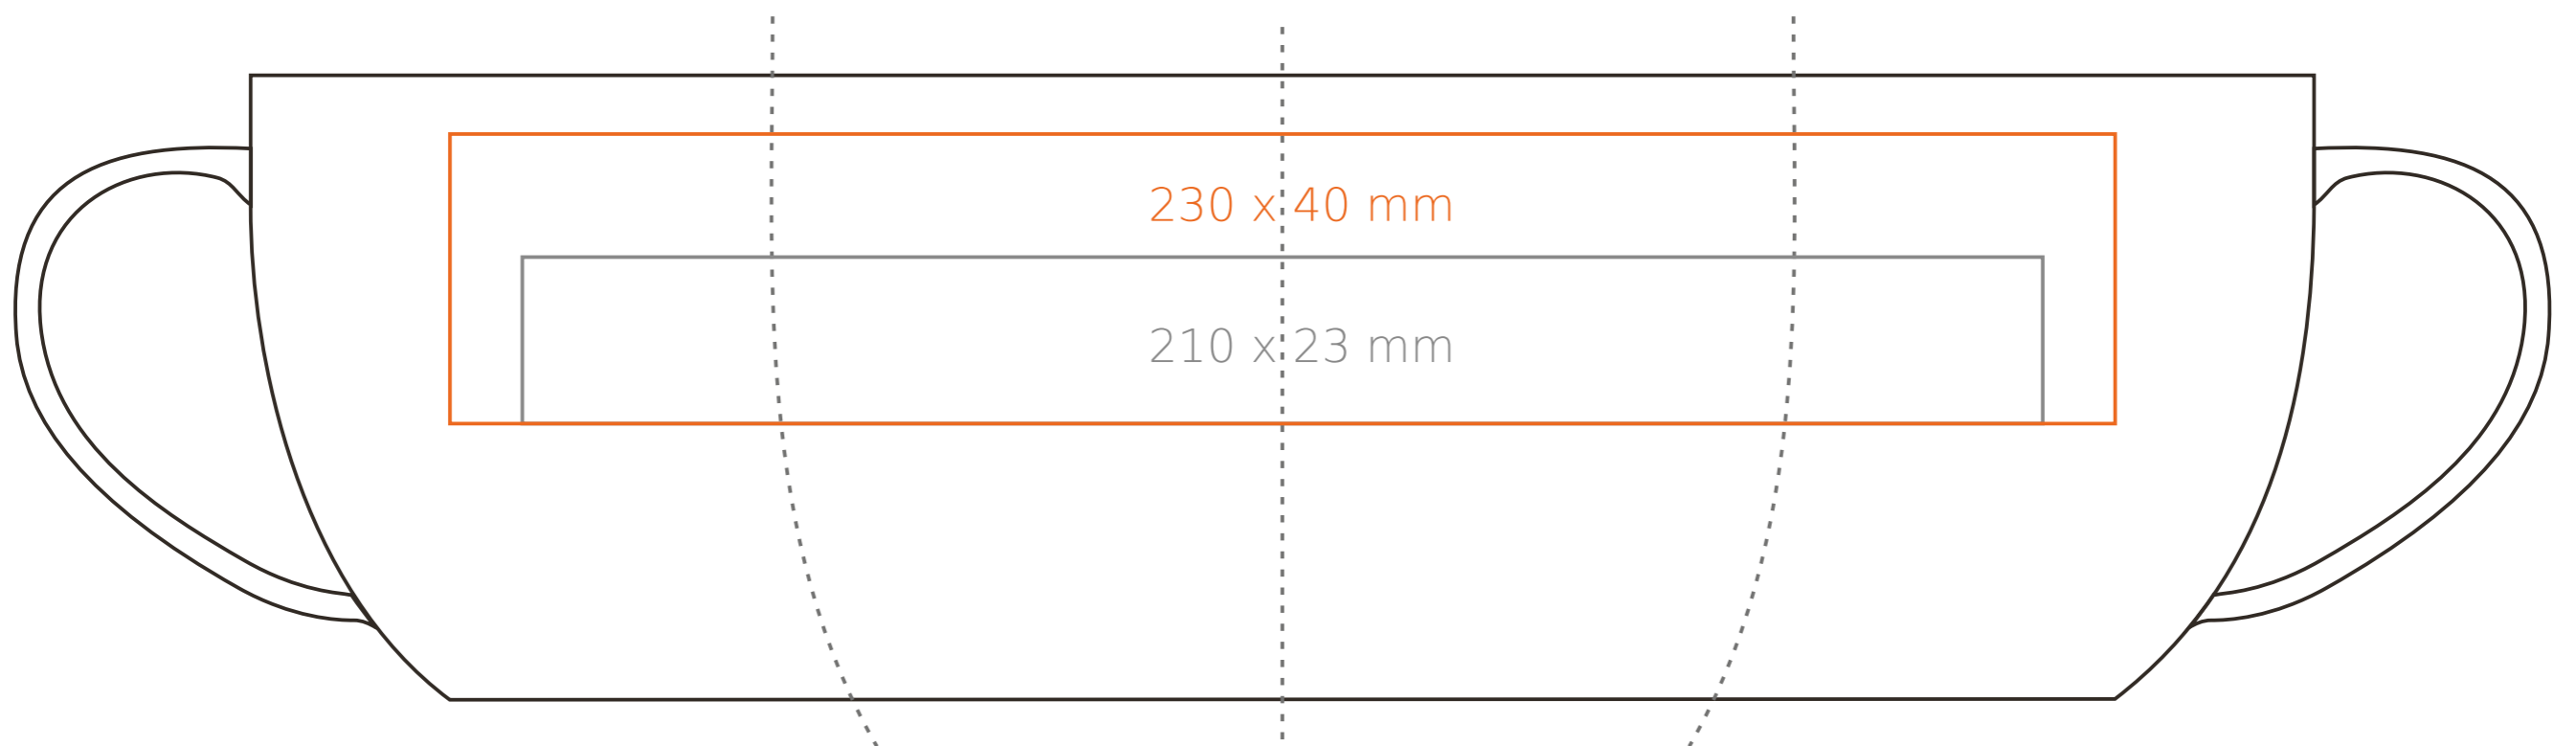

M/038 **Handy**

300 ml / h: 85 mm / Ø 90 mm

Nadruk na uchu	- 50 x 10 mm
Nadruk wewnątrz na ściance	- 50 x 20 mm
Nadruk wewnątrz na dnie	- Ø 60 mm
Nadruk od spodu	- Ø 55 mm

*W przypadku projektów dla kalkomanii wybiegających poza standardową powierzchnię nadruku prosimy o kontakt z działem handlowym.