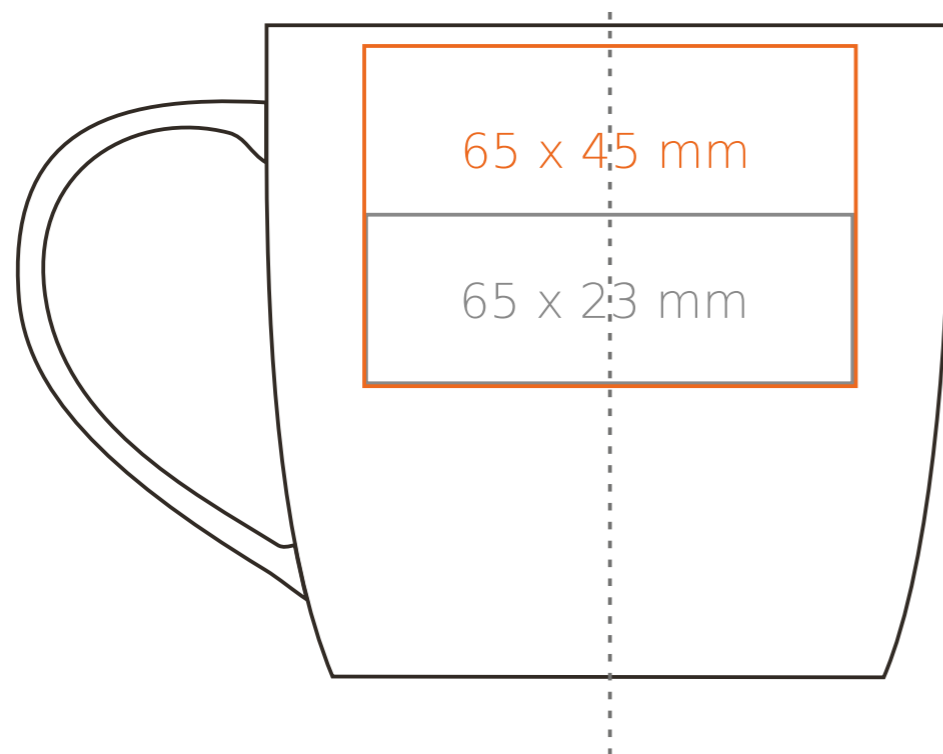

M/038 **Handy**

300 ml / h: 85 mm / Ø 90 mm

Nadruk na uchu	- 50 x 10 mm
Nadruk wewnątrz na ściance	- 50 x 20 mm
Nadruk wewnątrz na dnie	- Ø 60 mm
Nadruk od spodu	- Ø 55 mm

*W przypadku projektów dla kalkomanii wybiegających poza standardową powierzchnię nadruku prosimy o kontakt z działem handlowym.