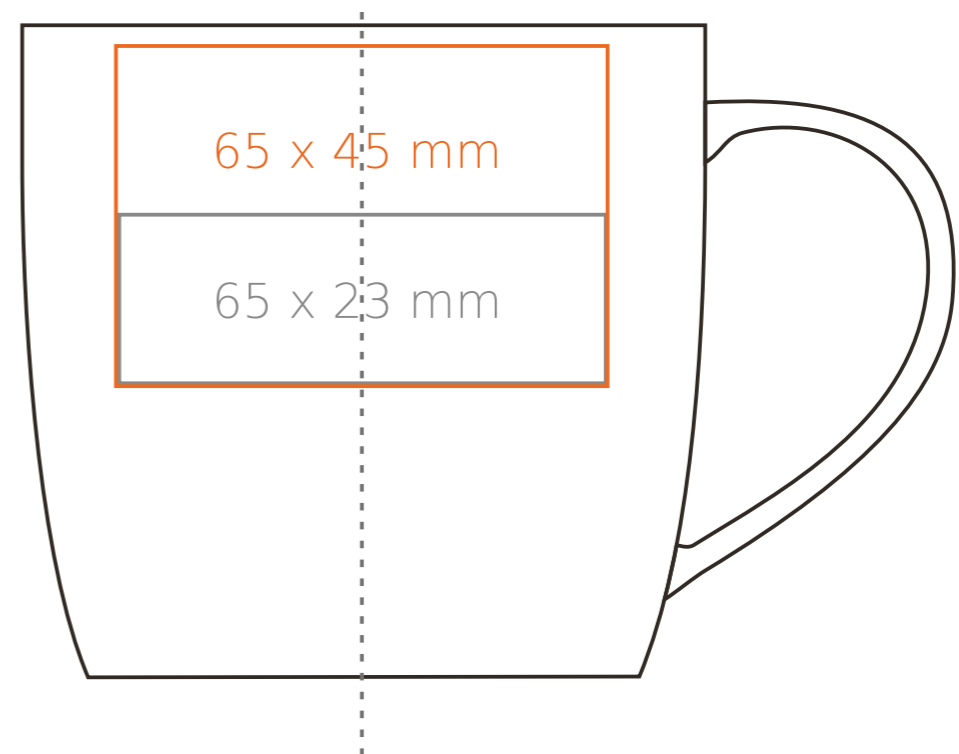

M/038 **Handy**

300 ml / h: 85 mm / Ø 90 mm

Nadruk na uchu	- 50 x 10 mm
Nadruk wewnątrz na ściance	- 50 x 20 mm
Nadruk wewnątrz na dnie	- Ø 60 mm
Nadruk od spodu	- Ø 55 mm

*W przypadku projektów dla kalkomanii wybiegających poza standardową powierzchnię nadruku prosimy o kontakt z działem handlowym.