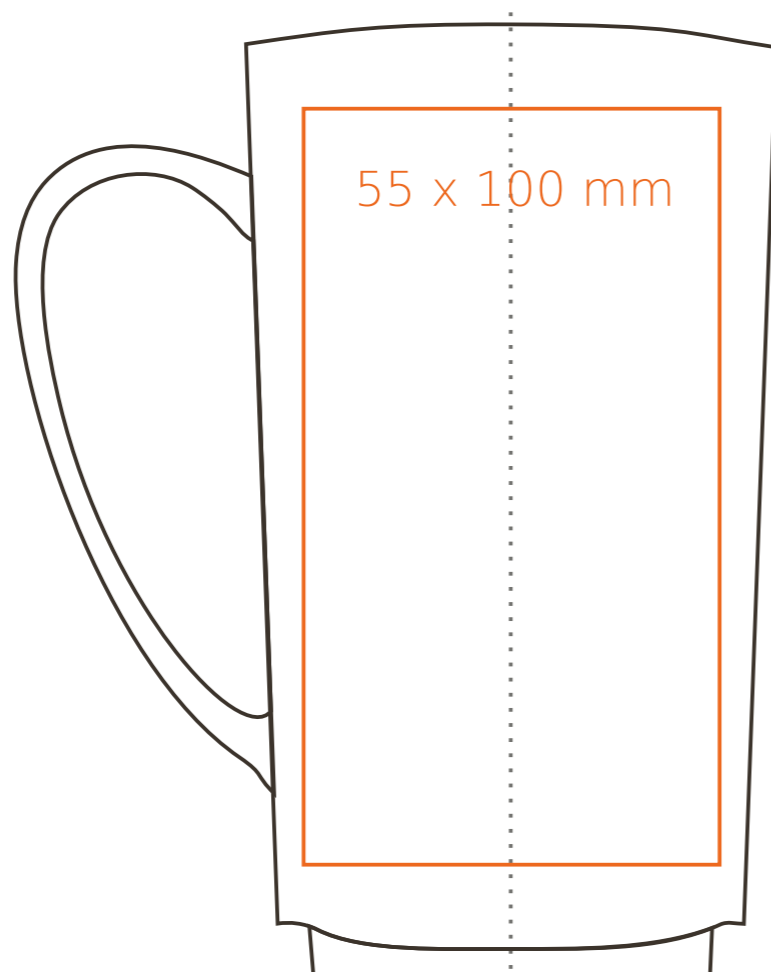

## M/041 Ocean

270 ml / h: 125 mm / Ø 70 mm

- |                            |              |
|----------------------------|--------------|
| Nadruk na uchu             | - 50 x 8 mm  |
| Nadruk wewnątrz na ściance | - 40 x 10 mm |
| Nadruk od spodu            | - Ø 30 mm    |

## legenda

- Nadruk kalkomania (Transfer Print)
- Piaskowanie (Sensitive Touch)