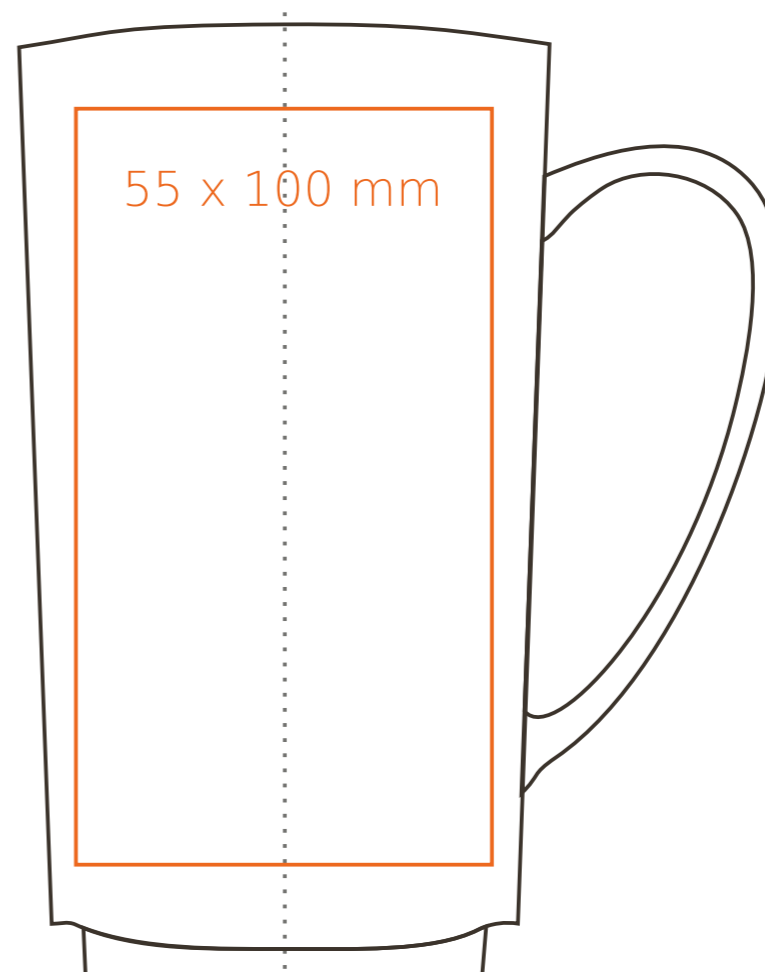

## M/041 Ocean

270 ml / h: 125 mm / Ø 70 mm

- |                            |              |
|----------------------------|--------------|
| Nadruk na uchu             | - 50 x 8 mm  |
| Nadruk wewnątrz na ściance | - 40 x 10 mm |
| Nadruk od spodu            | - Ø 30 mm    |

## legenda

- Nadruk kalkomania (Transfer Print)
- Piaskowanie (Sensitive Touch)