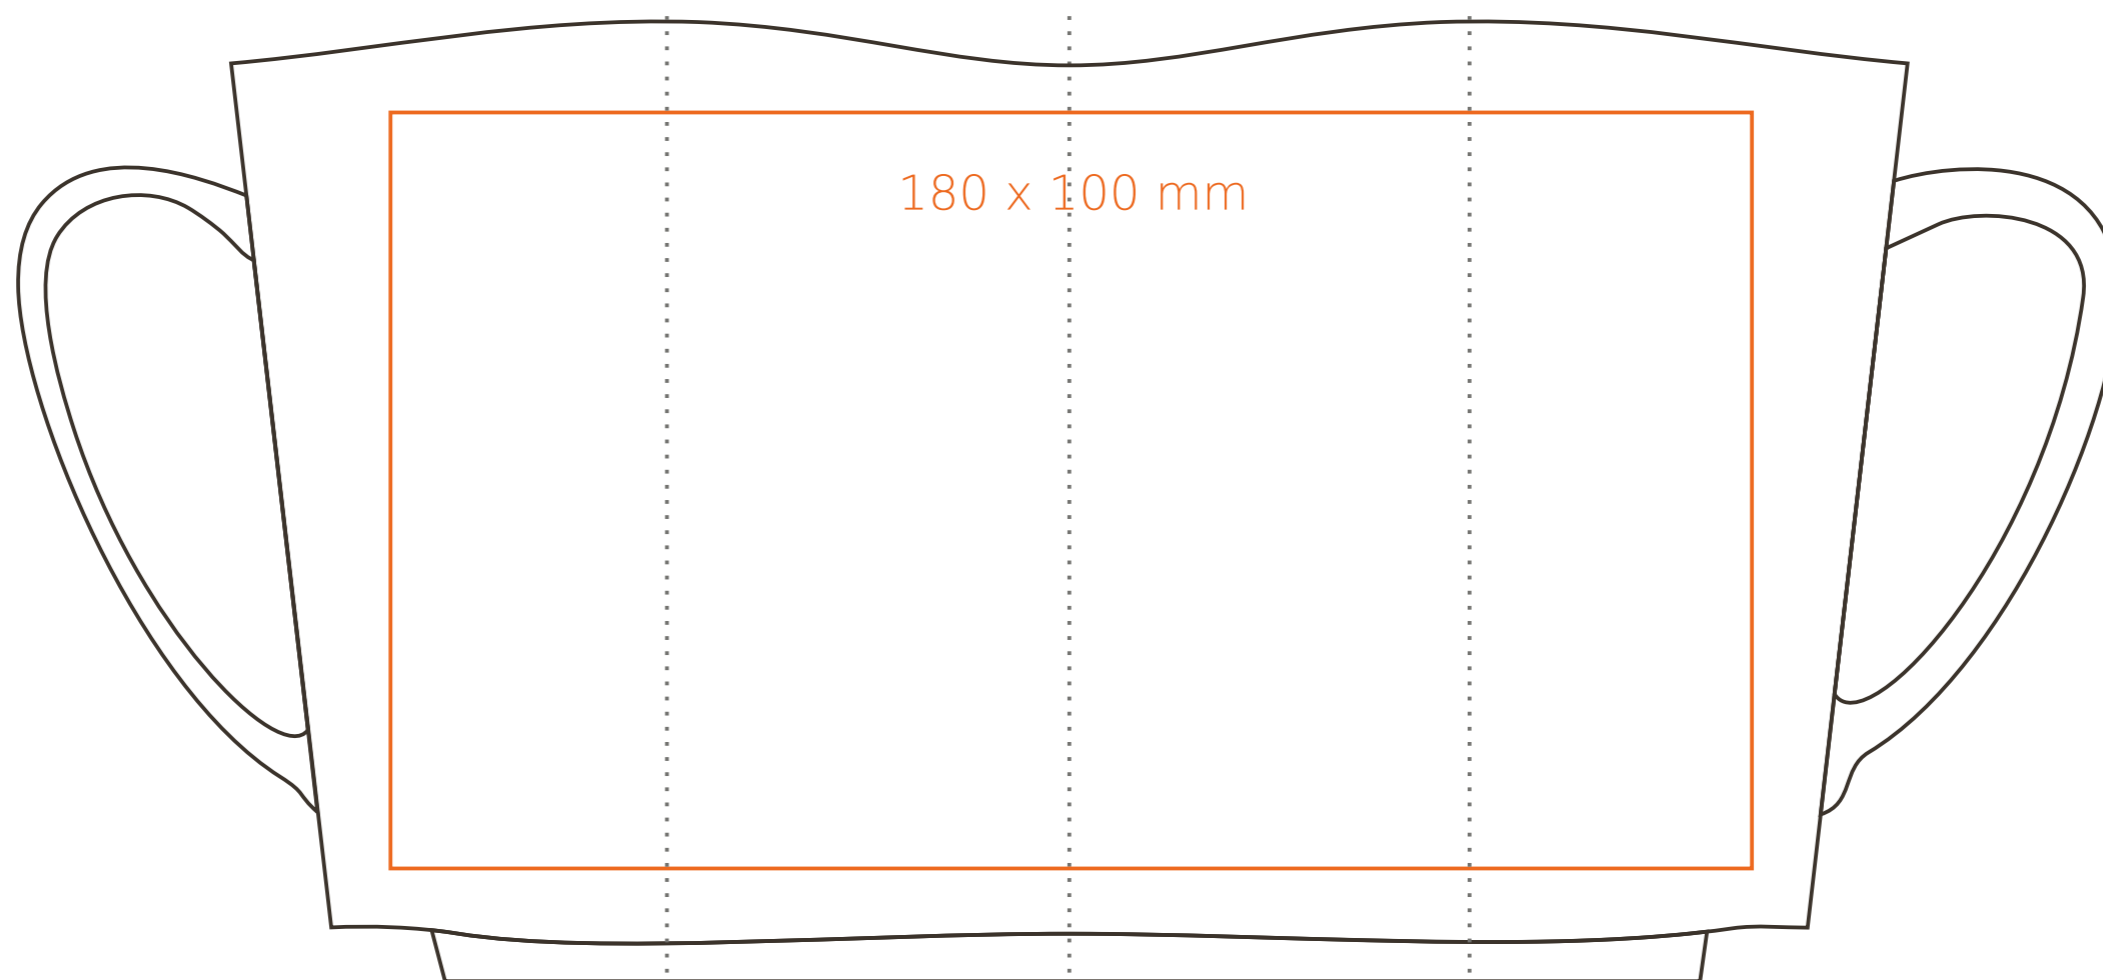

## M/041 Ocean

270 ml / h: 125 mm / Ø 70 mm

- |                            |              |
|----------------------------|--------------|
| Nadruk na uchu             | - 50 x 8 mm  |
| Nadruk wewnątrz na ściance | - 40 x 10 mm |
| Nadruk od spodu            | - Ø 30 mm    |

## legenda

- Nadruk kalkomania (Transfer Print)
- Piaskowanie (Sensitive Touch)