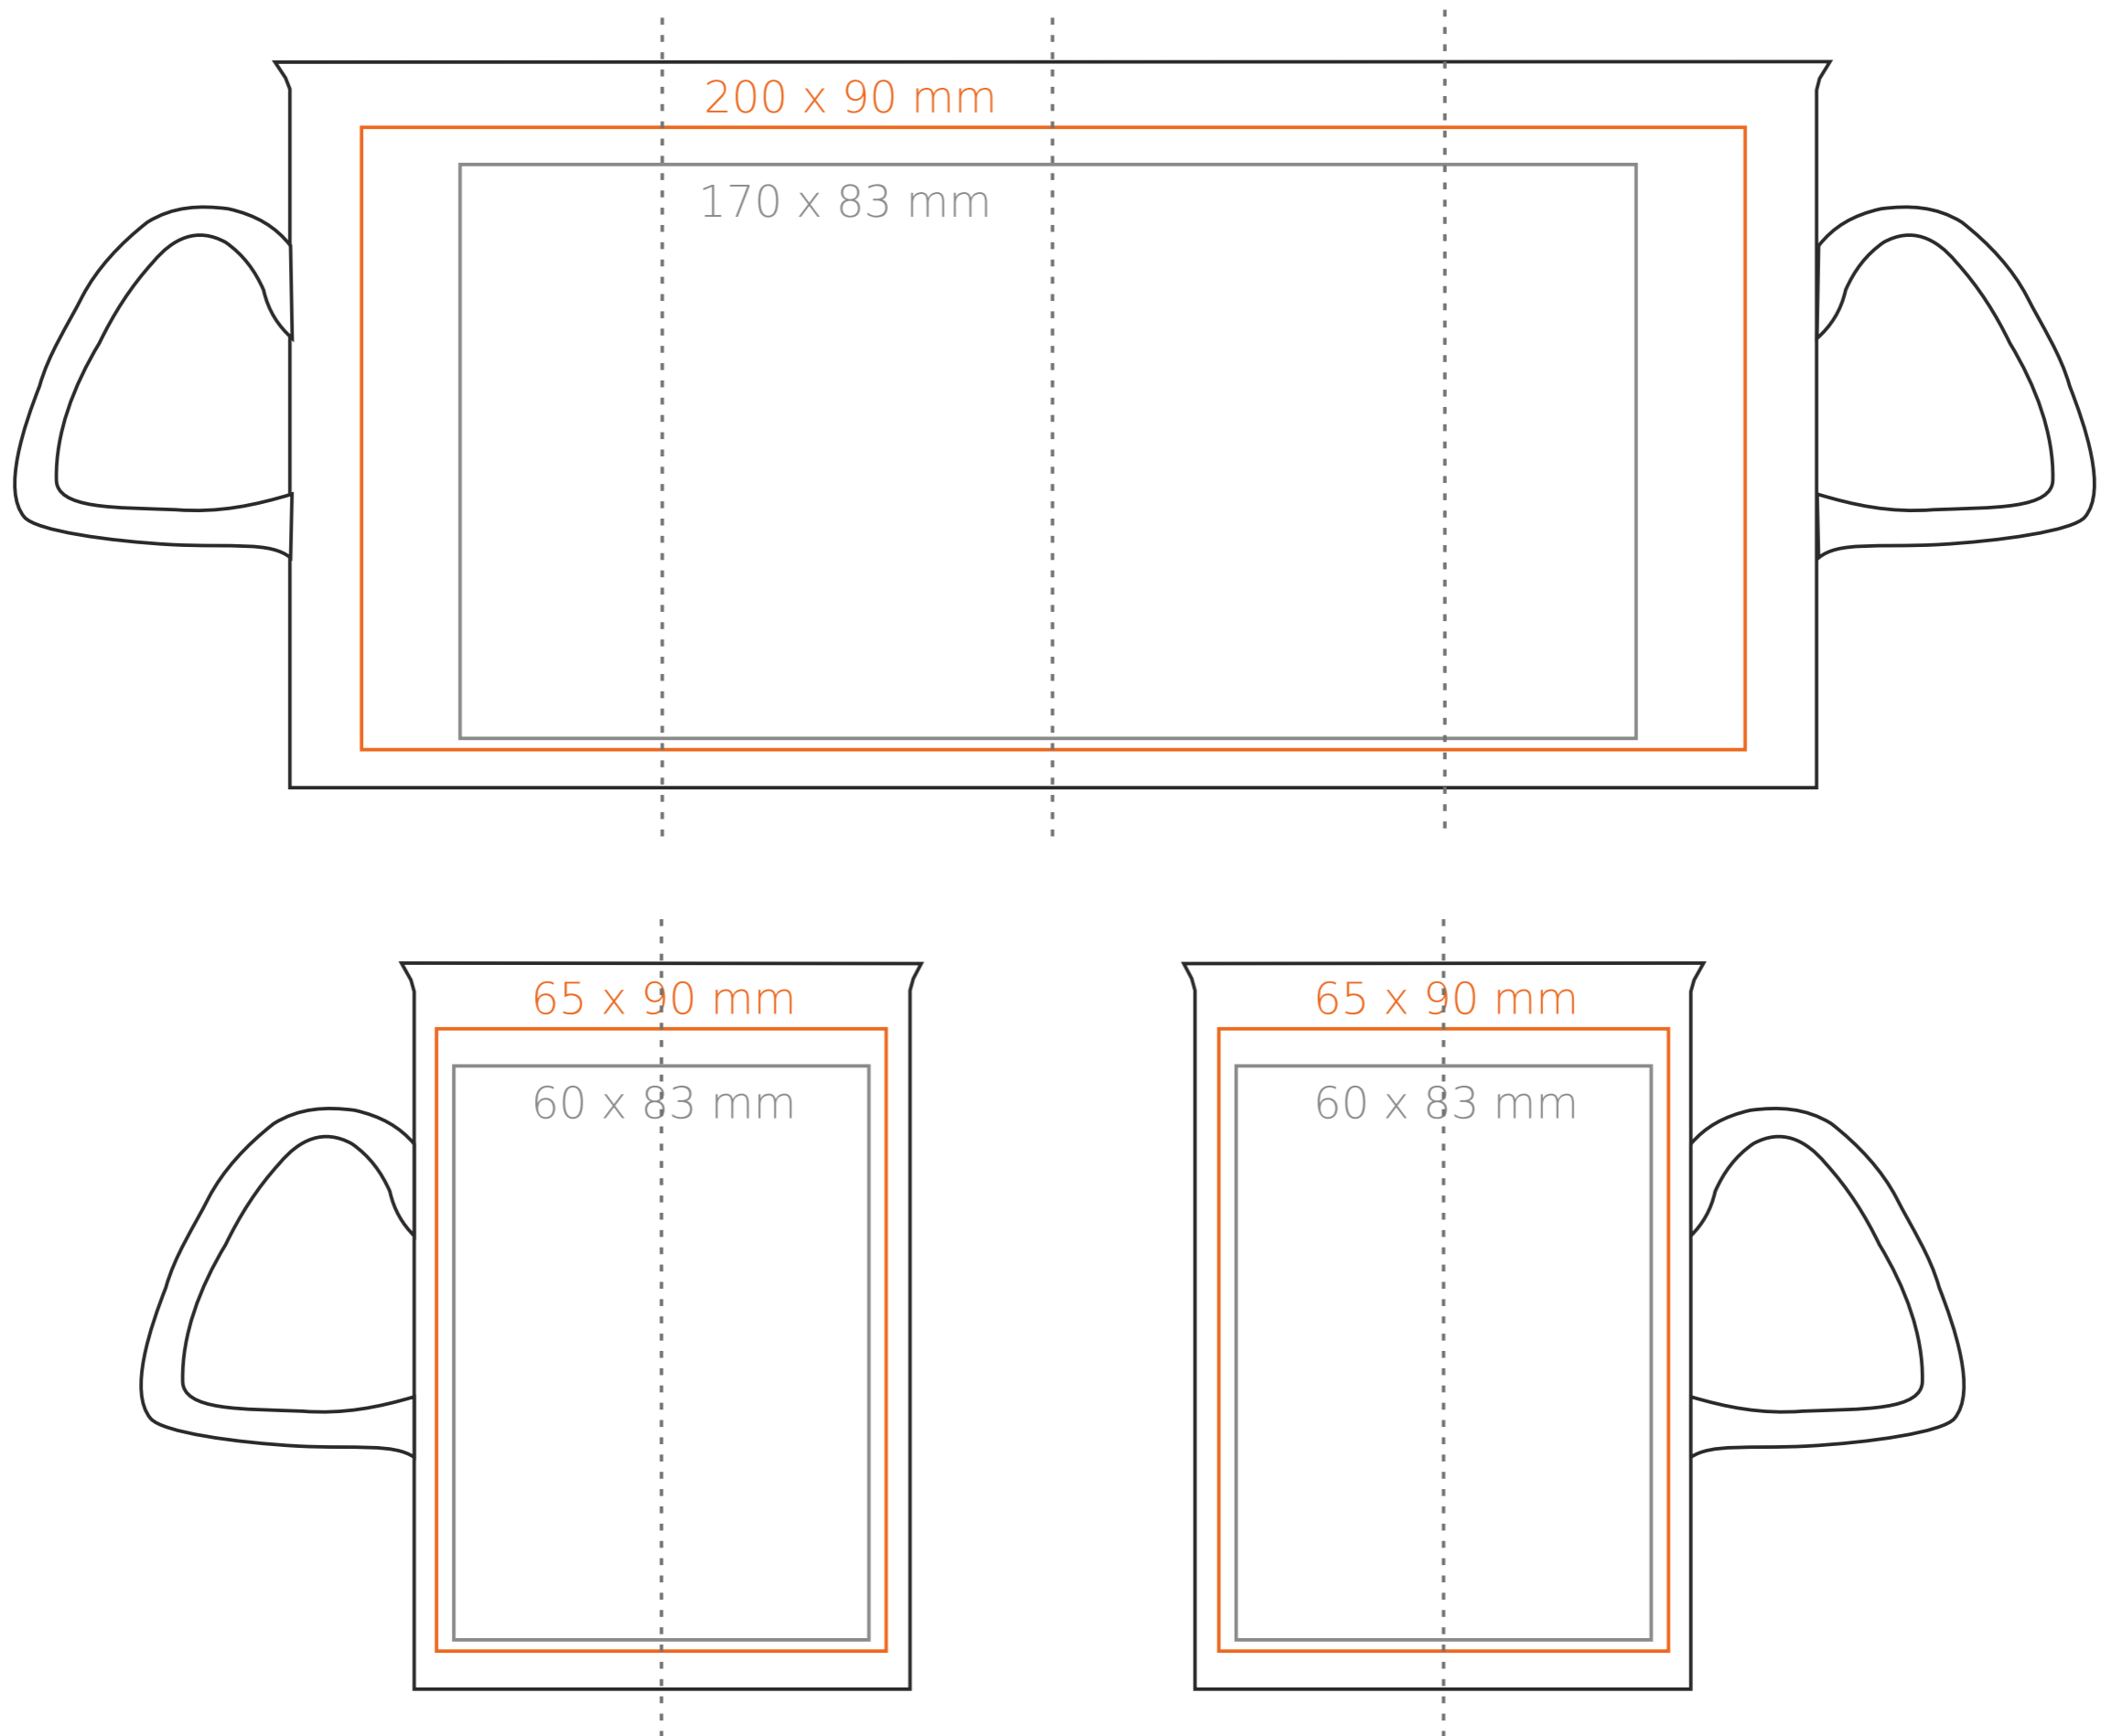

M/048 **Beata**

300 ml / h: 108 mm / Ø 74 mm

- |                            |              |
|----------------------------|--------------|
| Nadruk na uchu             | - 40 x 8 mm  |
| Nadruk wewnątrz na ściance | - 40 x 20 mm |
| Nadruk od spodu            | - Ø 40 mm    |

## legenda

- Nadruk kalkomania (Transfer Print)
- Piaskowanie (Sensitive Touch)
- Nadruk bezpośredni (Direct Print)