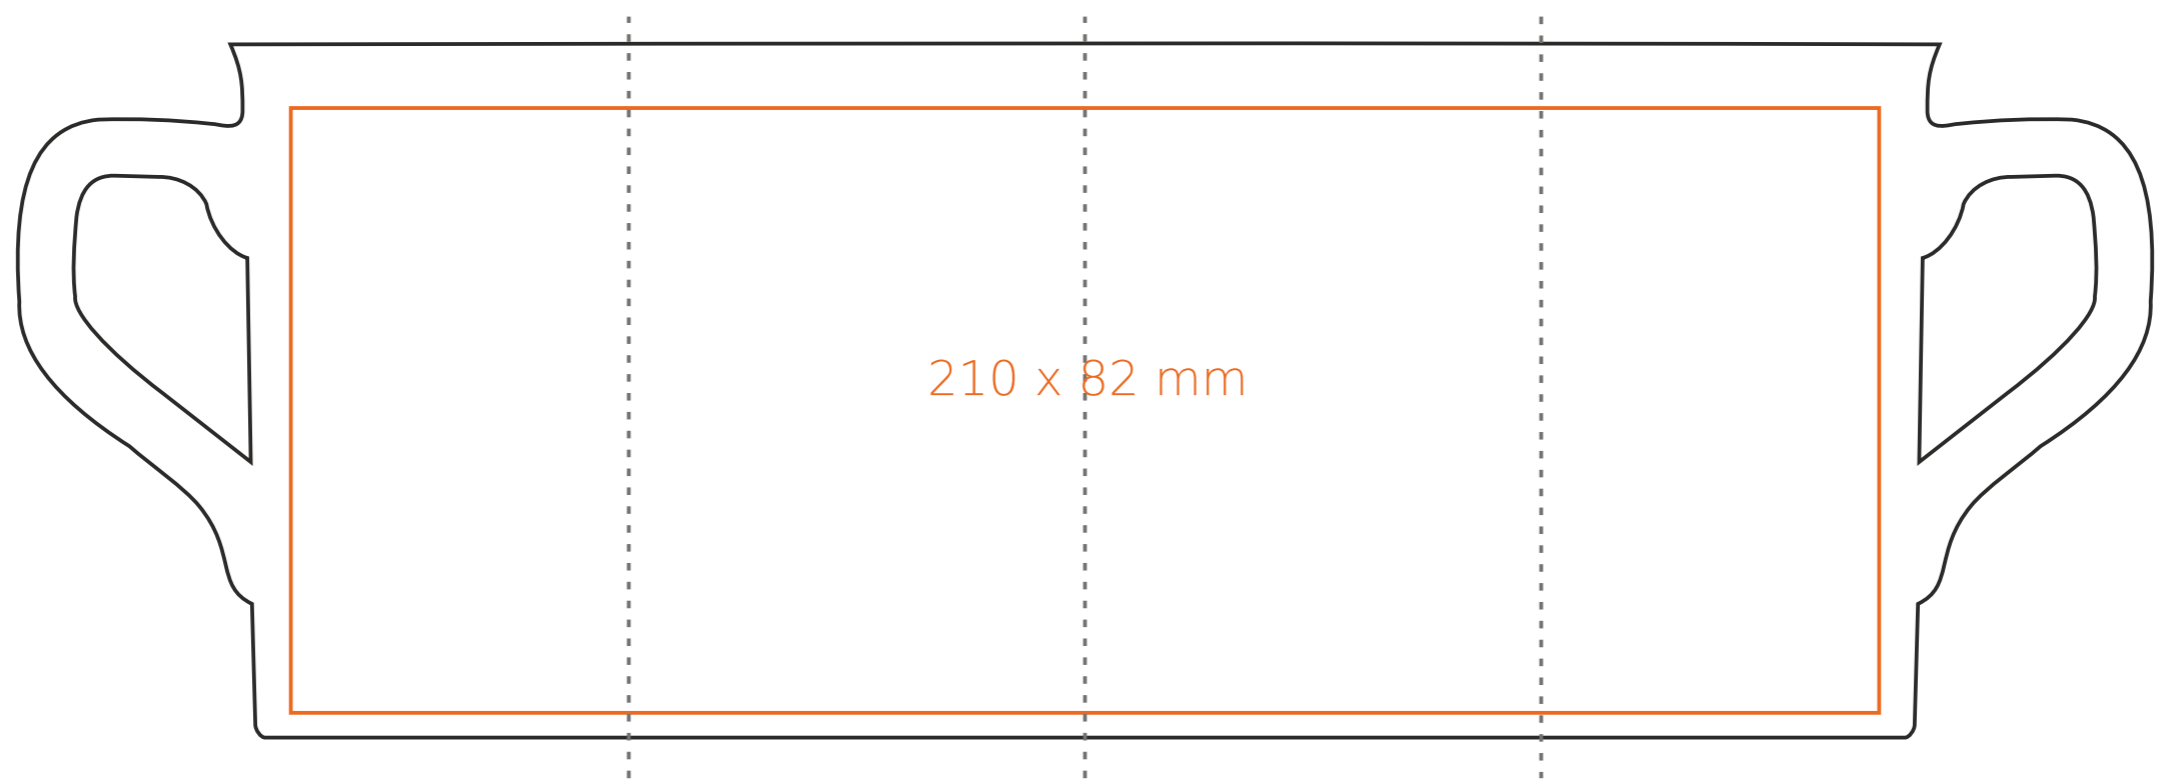

M/052 **Ness**

250 ml / h: 92 mm / Ø 75 mm

Nadruk wewnątrz na ściance - 50 x 10 mm
 Nadruk wewnątrz na dnie - Ø 30 mm
 Nadruk od spodu - Ø 30 mm

*W przypadku projektów dla kalkomanii wybiegających poza standardową powierzchnię nadruku prosimy o kontakt z działem handlowym.