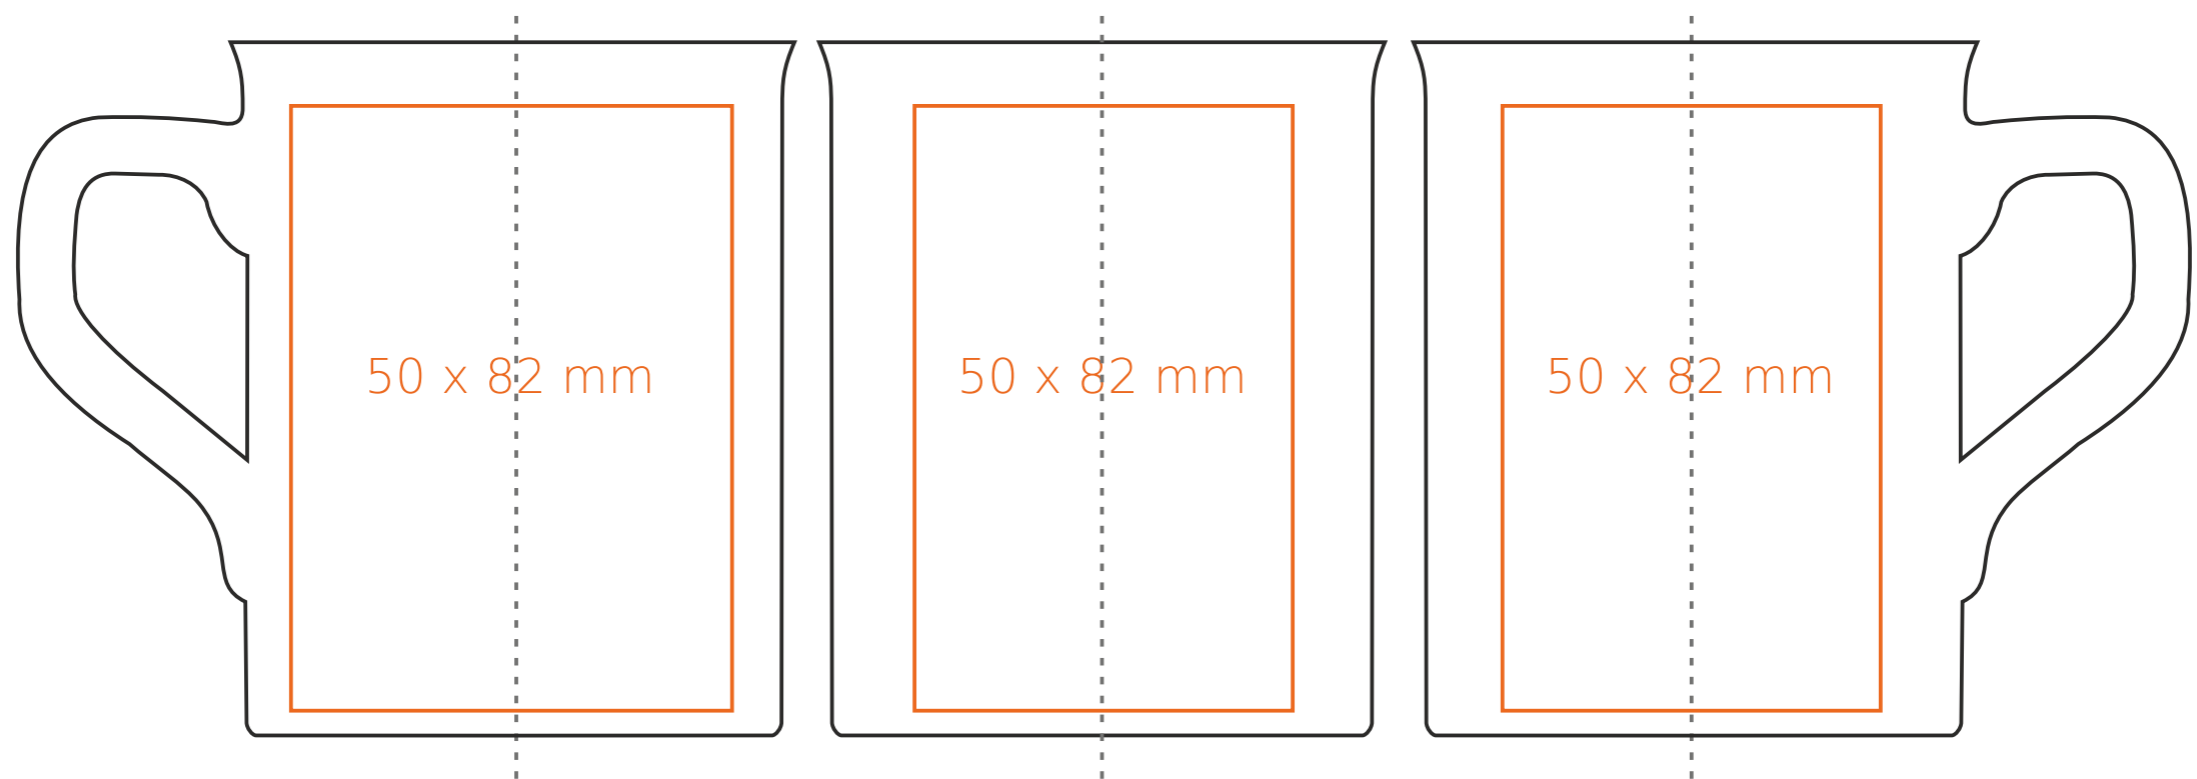

M/052 **Ness**

250 ml / h: 92 mm / Ø 75 mm

Nadruk wewnątrz na ściance - 50 x 10 mm
 Nadruk wewnątrz na dnie - Ø 30 mm
 Nadruk od spodu - Ø 30 mm

*W przypadku projektów dla kalkomanii wybiegających poza standardową powierzchnię nadruku prosimy o kontakt z działem handlowym.