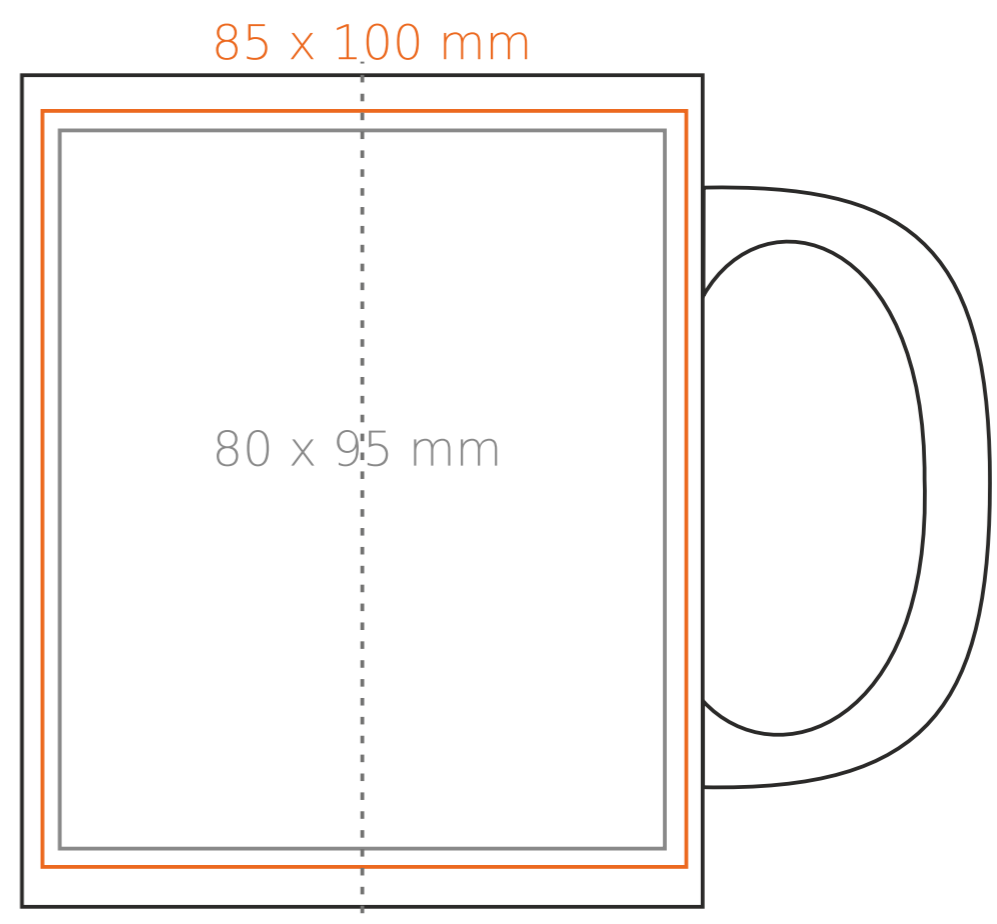

M/056 **Tomek Big**

450 ml / h: 110 mm / Ø 90 mm

Nadruk na uchu	- 60 x 10 mm
Nadruk wewnątrz na ściance	- 50 x 20 mm
Nadruk wewnątrz na dnie	- Ø 35 mm
Nadruk od spodu	- Ø 60 mm

*W przypadku projektów dla kalkomanii wybiegających poza standardową powierzchnię nadruku prosimy o kontakt z działem handlowym.