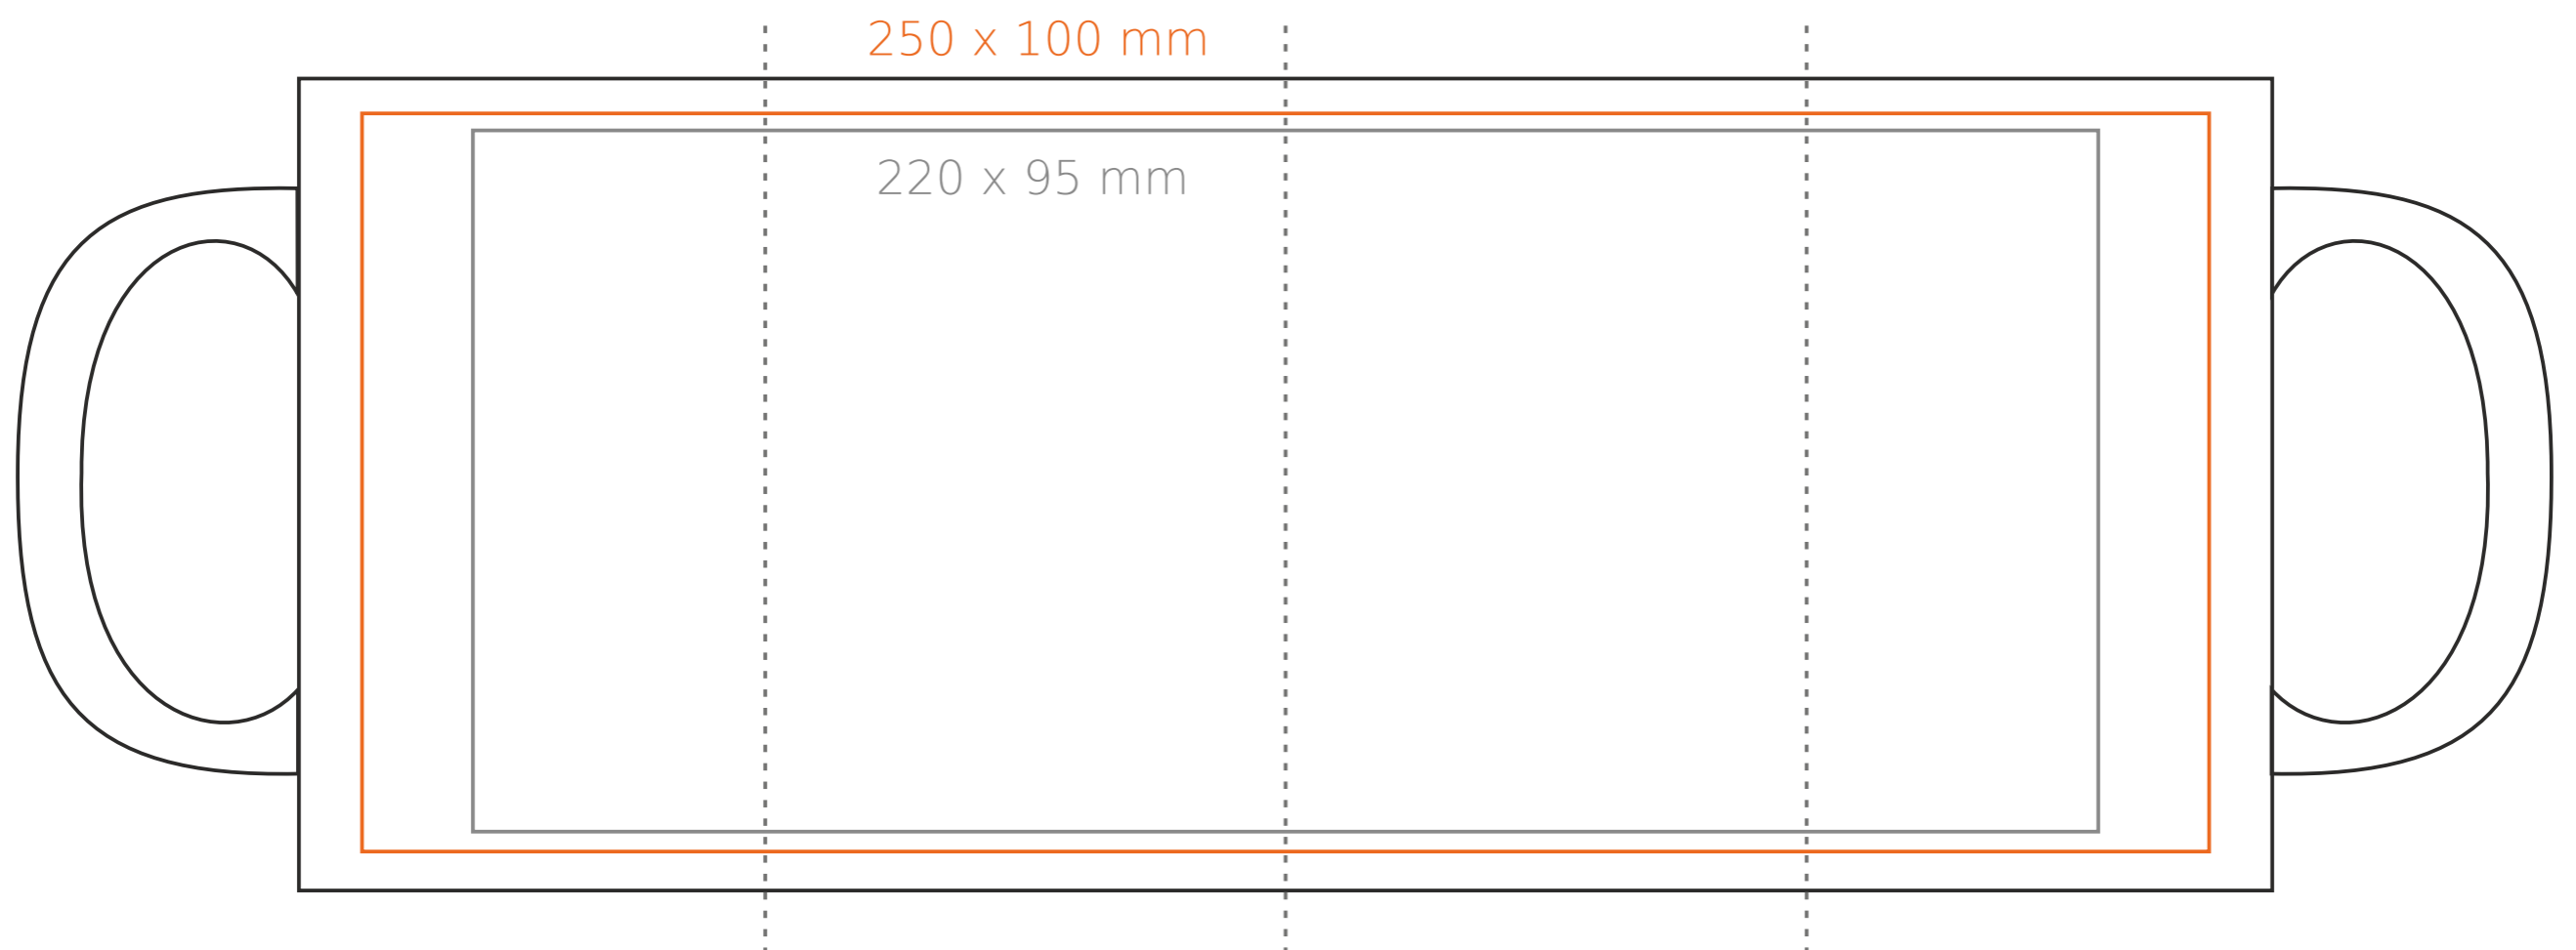

M/056 **Tomek Big**

450 ml / h: 110 mm / Ø 90 mm

Nadruk na uchu	- 60 x 10 mm
Nadruk wewnątrz na ściance	- 50 x 20 mm
Nadruk wewnątrz na dnie	- Ø 35 mm
Nadruk od spodu	- Ø 60 mm

*W przypadku projektów dla kalkomanii wybiegających poza standardową powierzchnię nadruku prosimy o kontakt z działem handlowym.