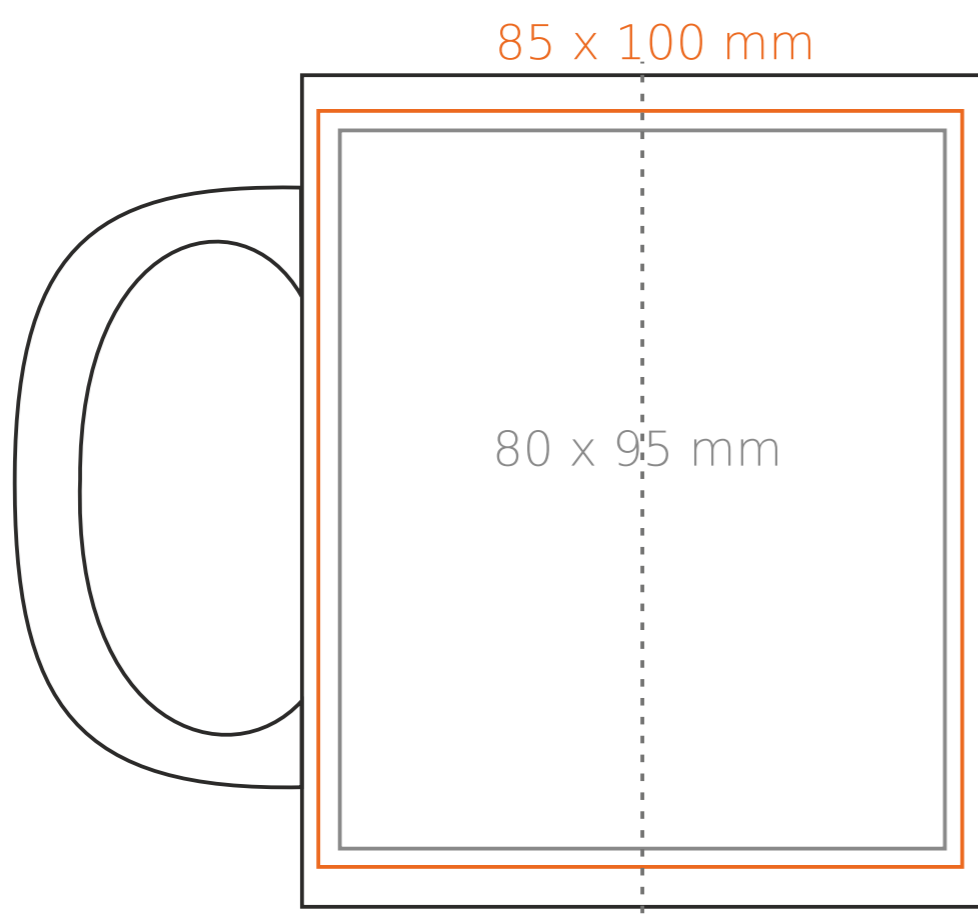

M/056 **Tomek Big**

450 ml / h: 110 mm / Ø 90 mm

Nadruk na uchu	- 60 x 10 mm
Nadruk wewnątrz na ściance	- 50 x 20 mm
Nadruk wewnątrz na dnie	- Ø 35 mm
Nadruk od spodu	- Ø 60 mm

*W przypadku projektów dla kalkomanii wybiegających poza standardową powierzchnię nadruku prosimy o kontakt z działem handlowym.