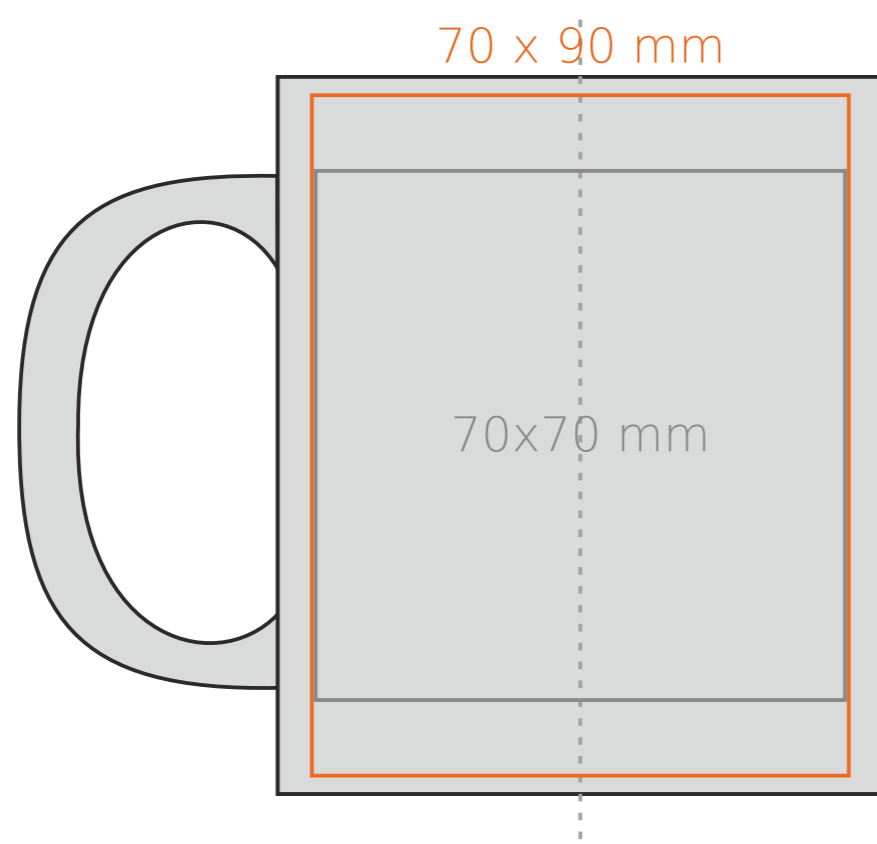

M/058 **Snow Queen**

300 ml / h: 96 mm / Ø 80 mm

Nadruk na uchu	- 50 x 10 mm
Nadruk wewnątrz na ścianie	- 40 x 20 mm
Nadruk wewnątrz na dnie	- Ø 30 mm
Nadruk od spodu	- Ø 55 mm

*W przypadku projektów dla kalkomanii wybiegających poza standardową powierzchnię nadruku prosimy o kontakt z działem handlowym.