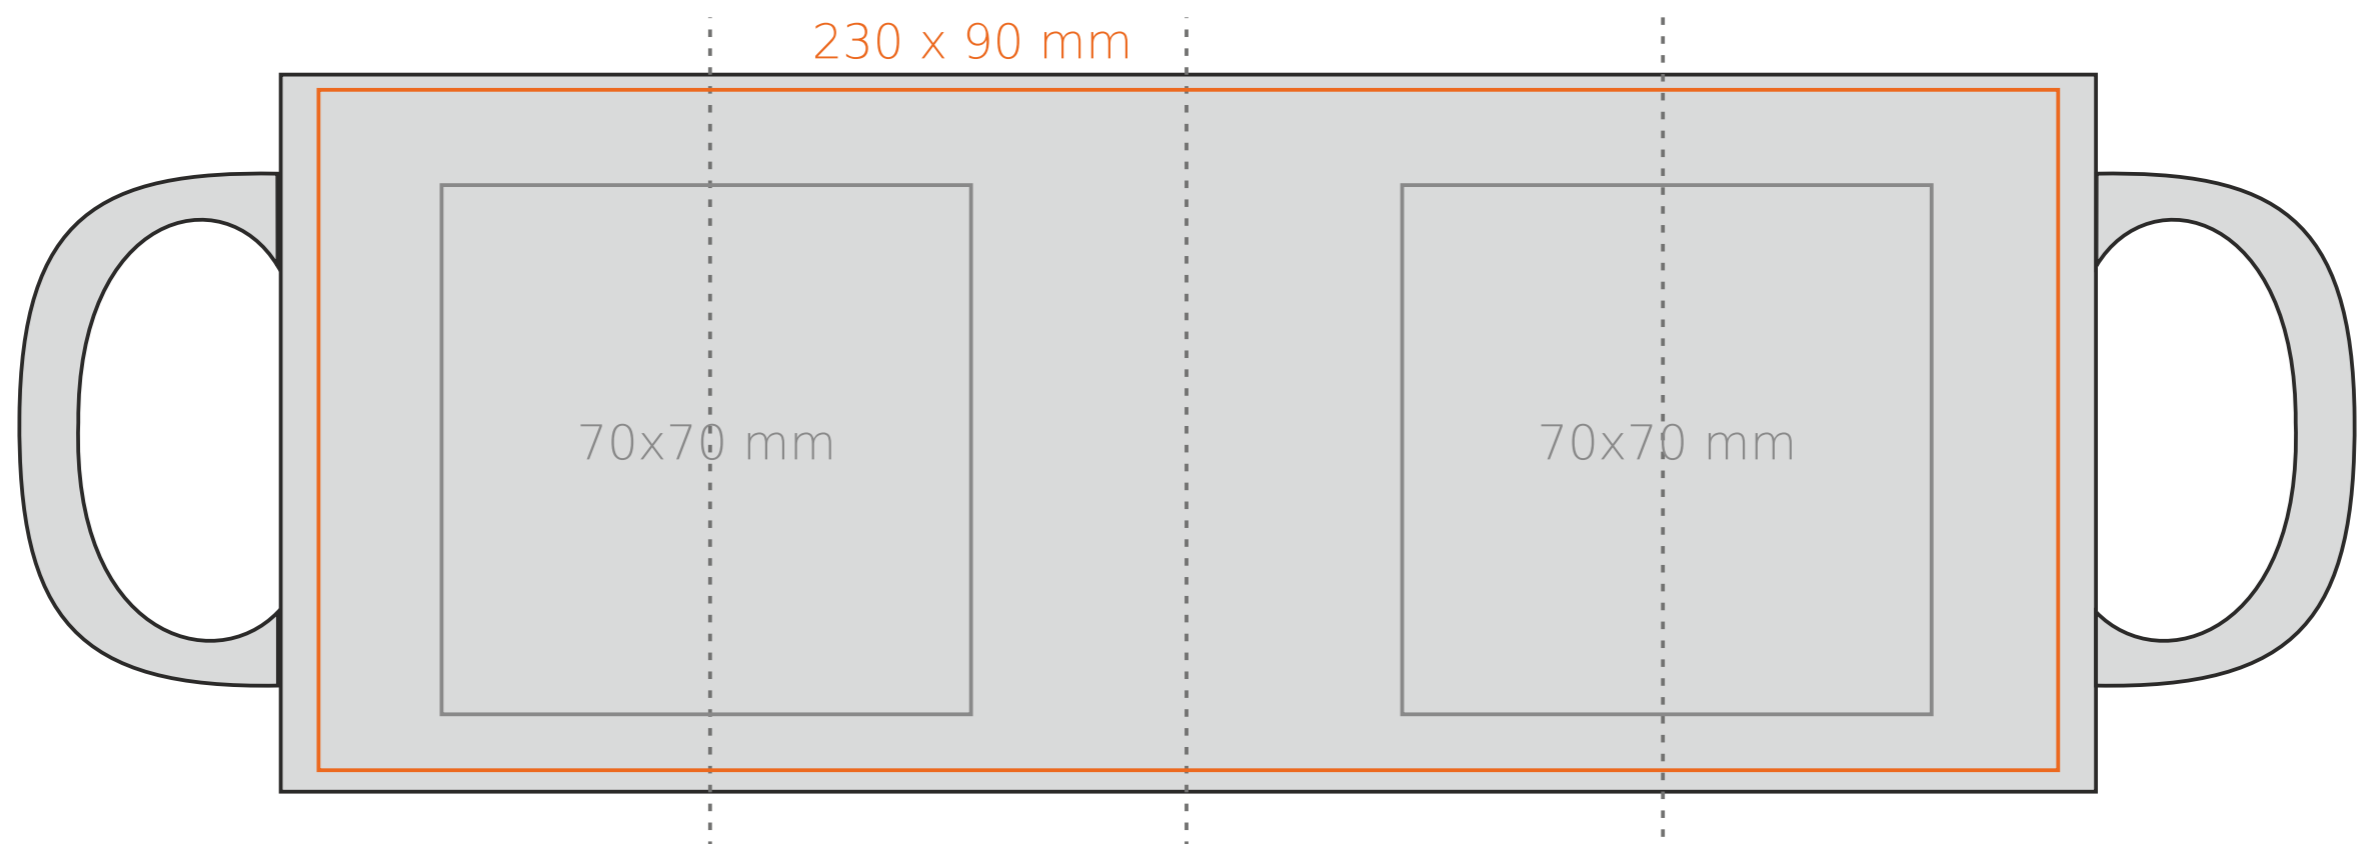

M/058 **Snow Queen**

300 ml / h: 96 mm / Ø 80 mm

Nadruk na uchu	- 50 x 10 mm
Nadruk wewnątrz na ścianie	- 40 x 20 mm
Nadruk wewnątrz na dnie	- Ø 30 mm
Nadruk od spodu	- Ø 55 mm

*W przypadku projektów dla kalkomanii wybiegających poza standardową powierzchnię nadruku prosimy o kontakt z działem handlowym.