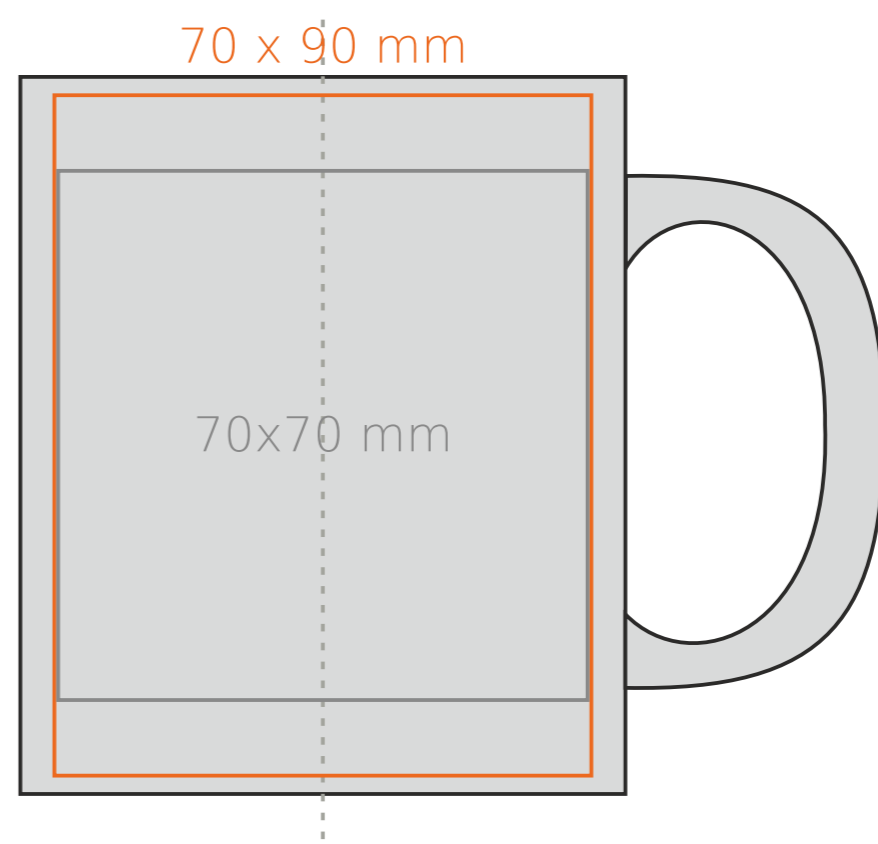

M/058 **Snow Queen**

300 ml / h: 96 mm / Ø 80 mm

Nadruk na uchu	- 50 x 10 mm
Nadruk wewnątrz na ścianie	- 40 x 20 mm
Nadruk wewnątrz na dnie	- Ø 30 mm
Nadruk od spodu	- Ø 55 mm

*W przypadku projektów dla kalkomanii wybiegających poza standardową powierzchnię nadruku prosimy o kontakt z działem handlowym.