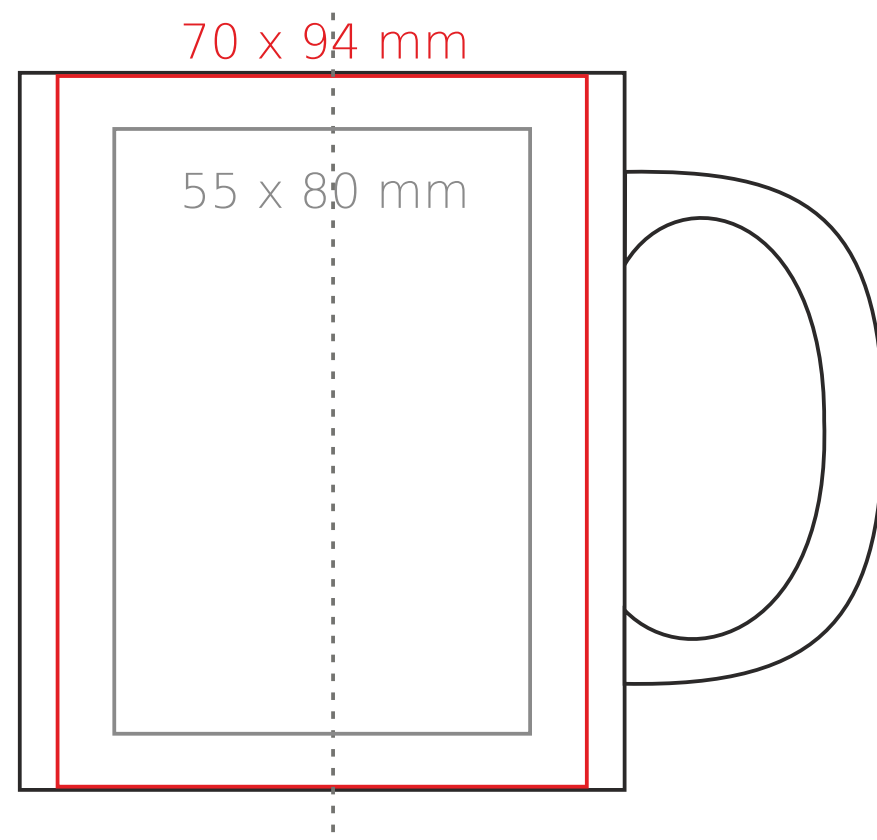

M/060 **Tomek Magic**

300 ml / h: 95 mm / Ø 80 mm

[Jak należy przygotować projekty do druku](#)

legenda

— Nadruk sublimacyjny
— Logo +