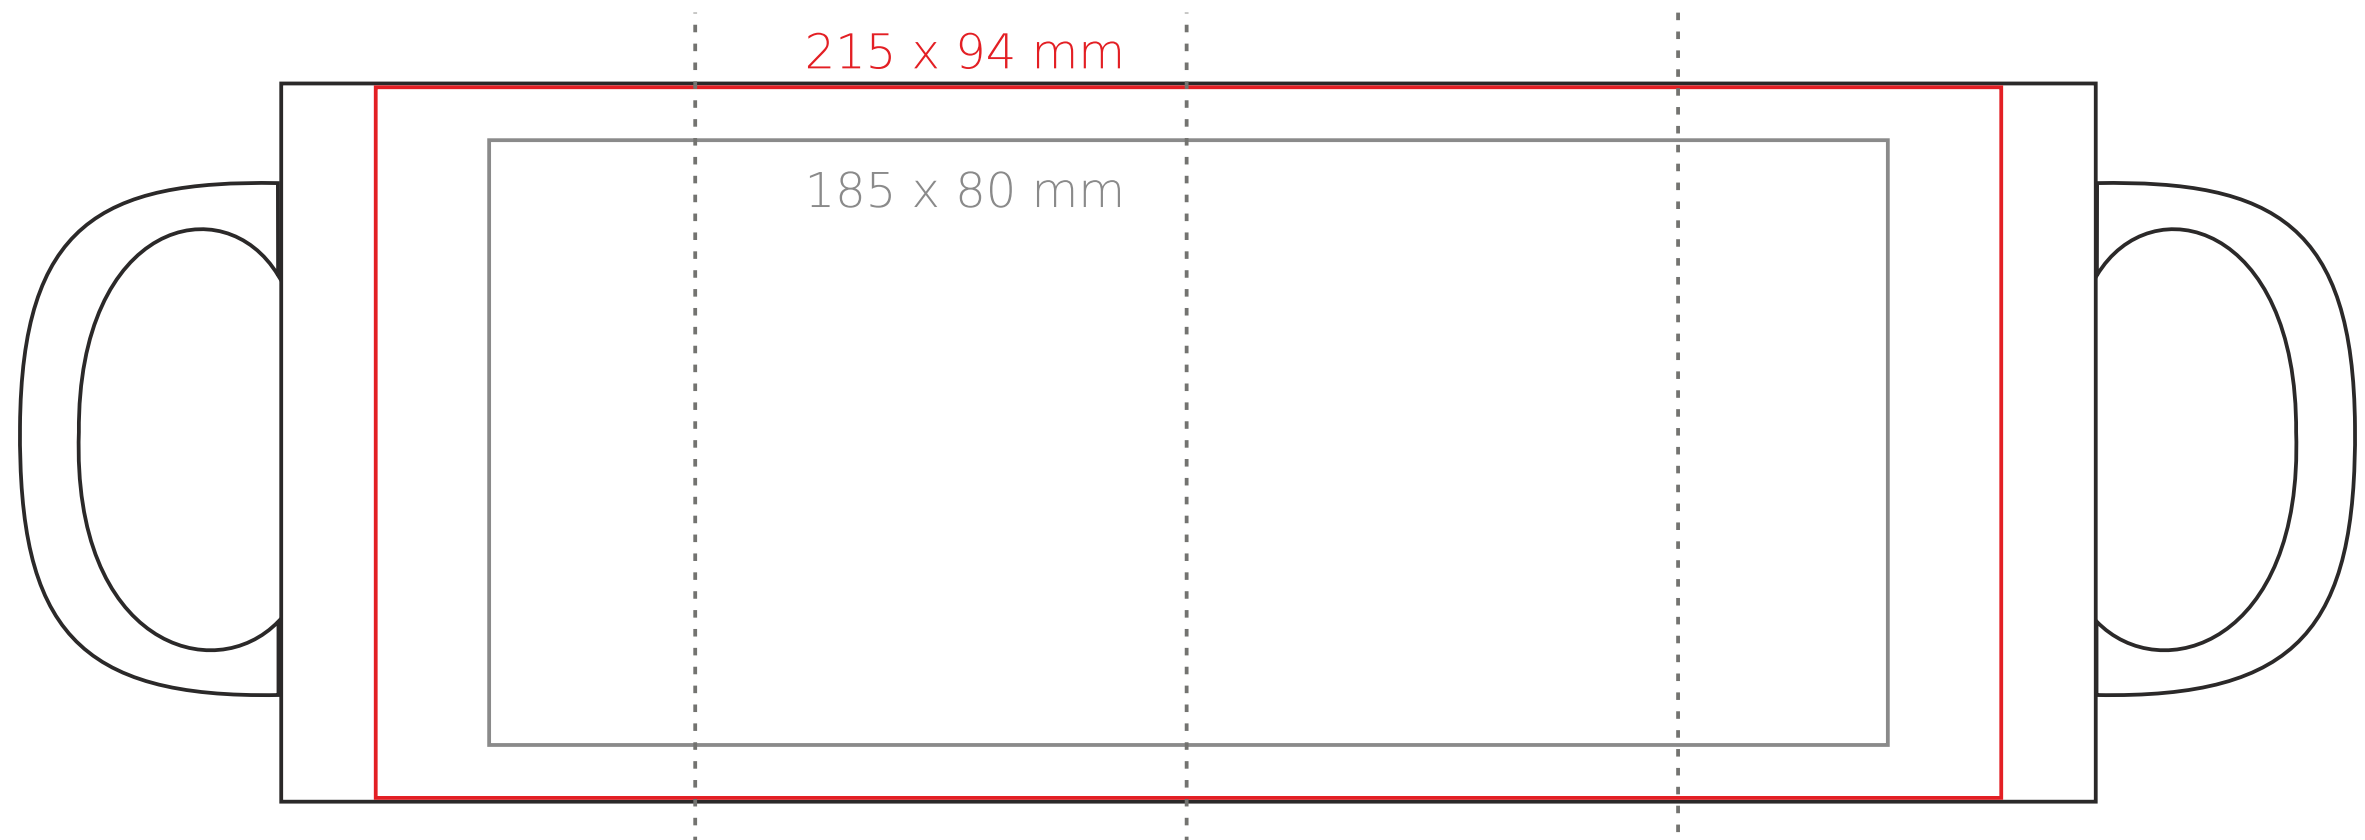

M/060 **Tomek Magic**

300 ml / h: 95 mm / Ø 80 mm

[Jak należy przygotować projekty do druku](#)

legenda

— Nadruk sublimacyjny
— Logo +