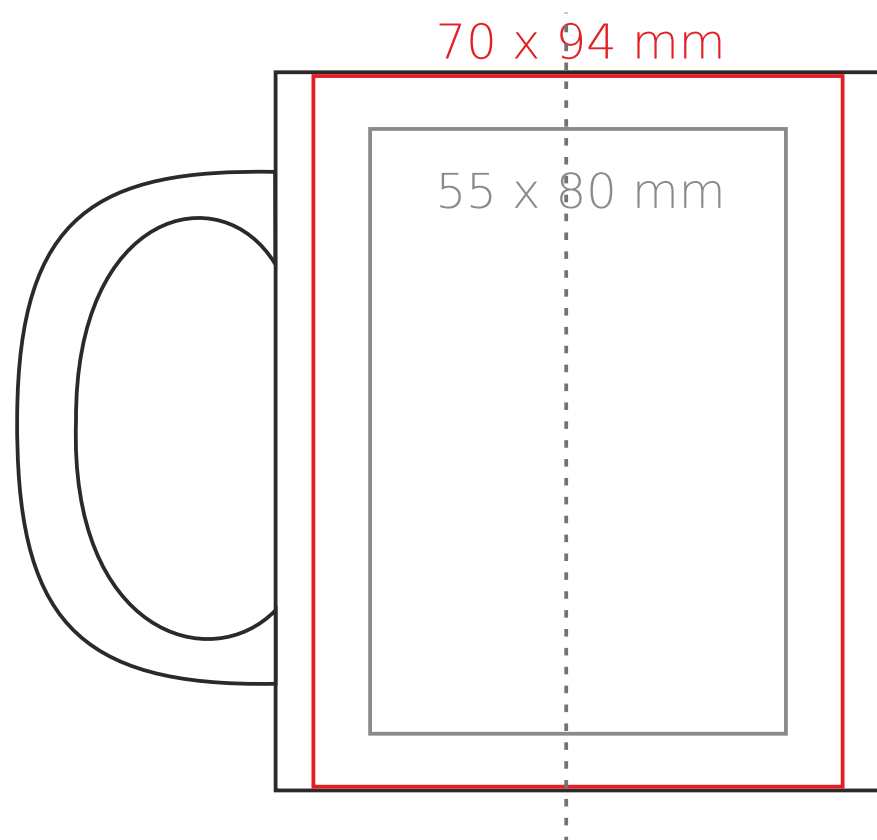

M/060 **Tomek Magic**

300 ml / h: 95 mm / Ø 80 mm

[Jak należy przygotować projekty do druku](#)

legenda

— Nadruk sublimacyjny
— Logo +