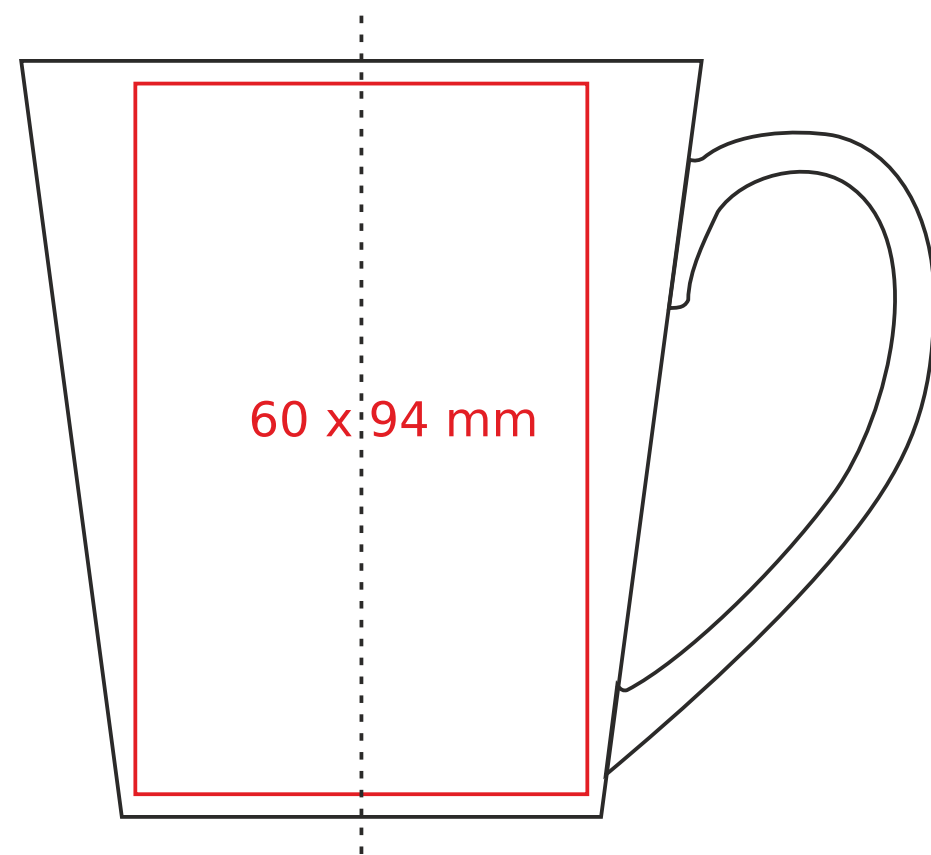

M/061 **Latte Art**

300 ml / h: 101 mm / Ø 91 mm

[Jak należy przygotować projekty do druku](#)

legenda

— Nadruk sublimacyjny