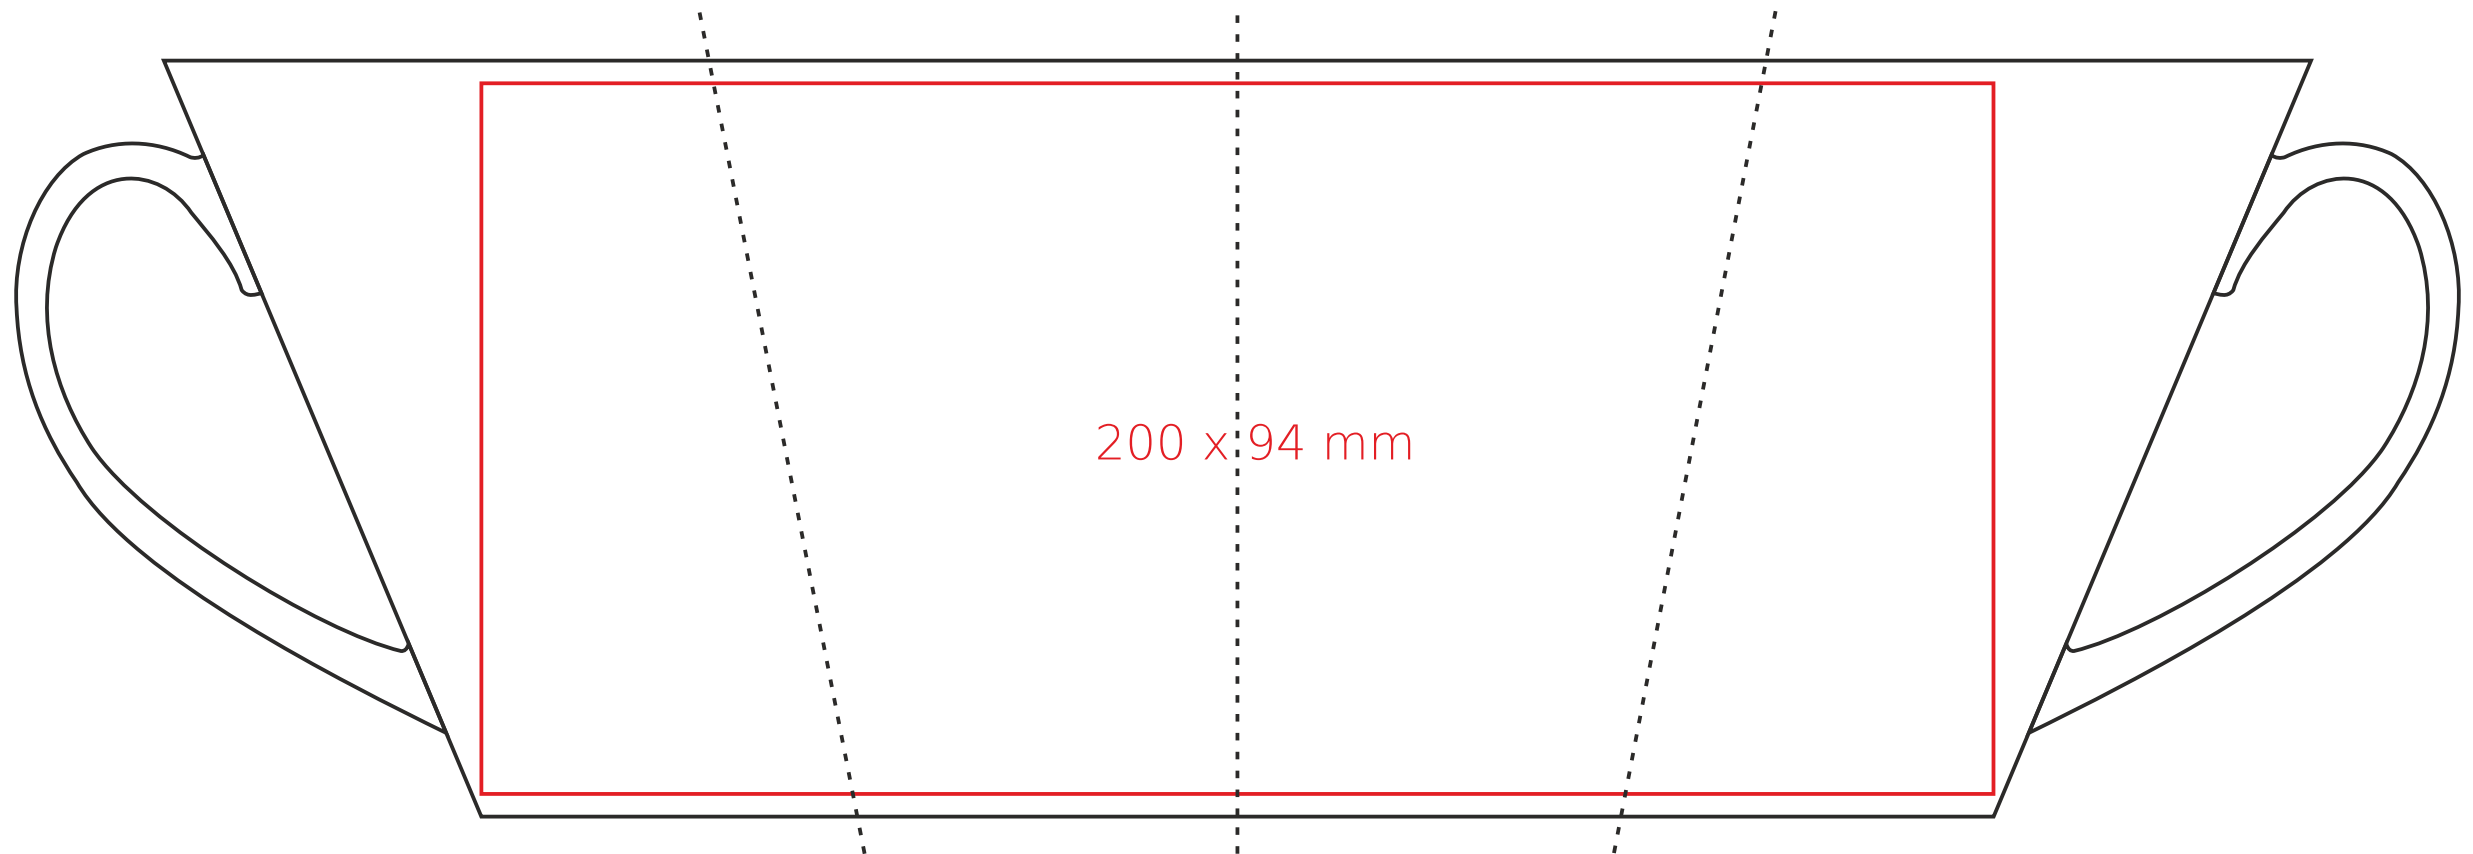

M/061 **Latte Art**

300 ml / h: 101 mm / Ø 91 mm

[Jak należy przygotować projekty do druku](#)

legenda

— Nadruk sublimacyjny