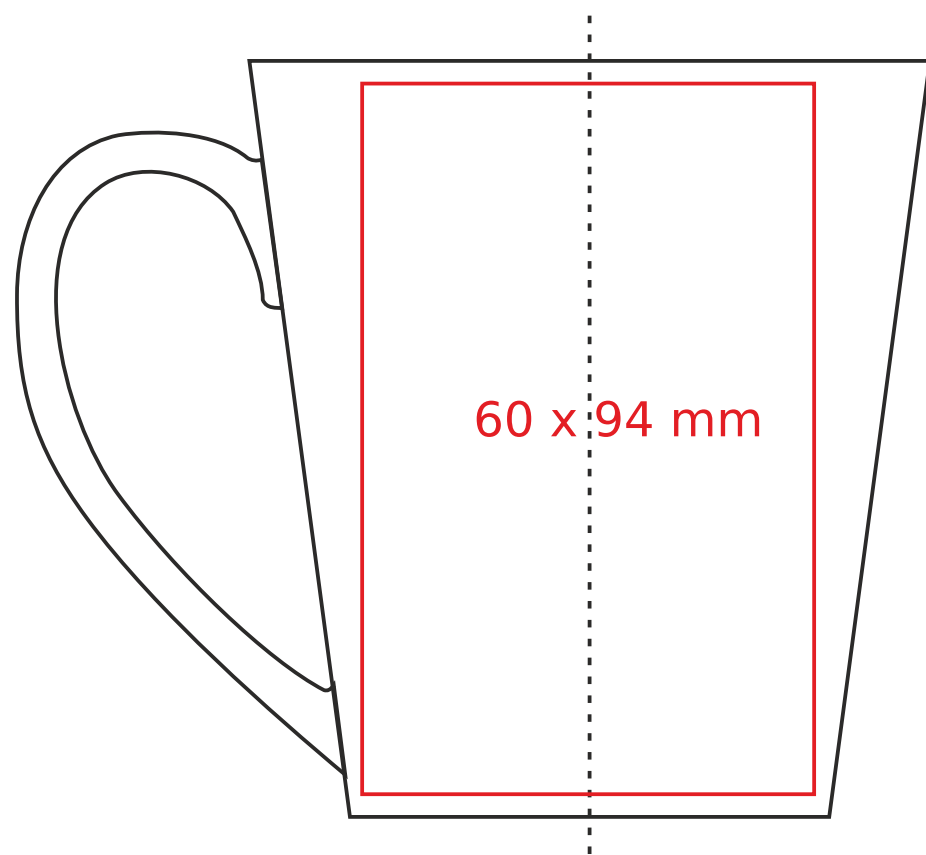

M/061 **Latte Art**

300 ml / h: 101 mm / Ø 91 mm

[Jak należy przygotować projekty do druku](#)

legenda

— Nadruk sublimacyjny