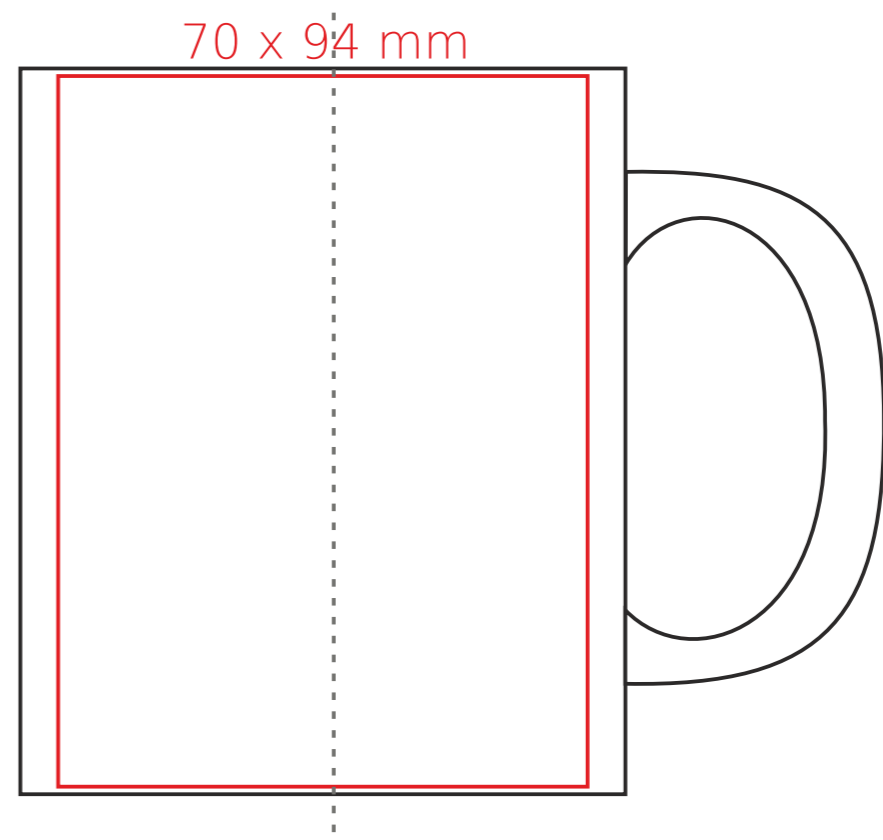

M/062 **Tomek Art**

300 ml / h: 96 mm / Ø 82 mm

[Jak należy przygotować projekty do druku](#)

legenda

— Nadruk sublimacyjny