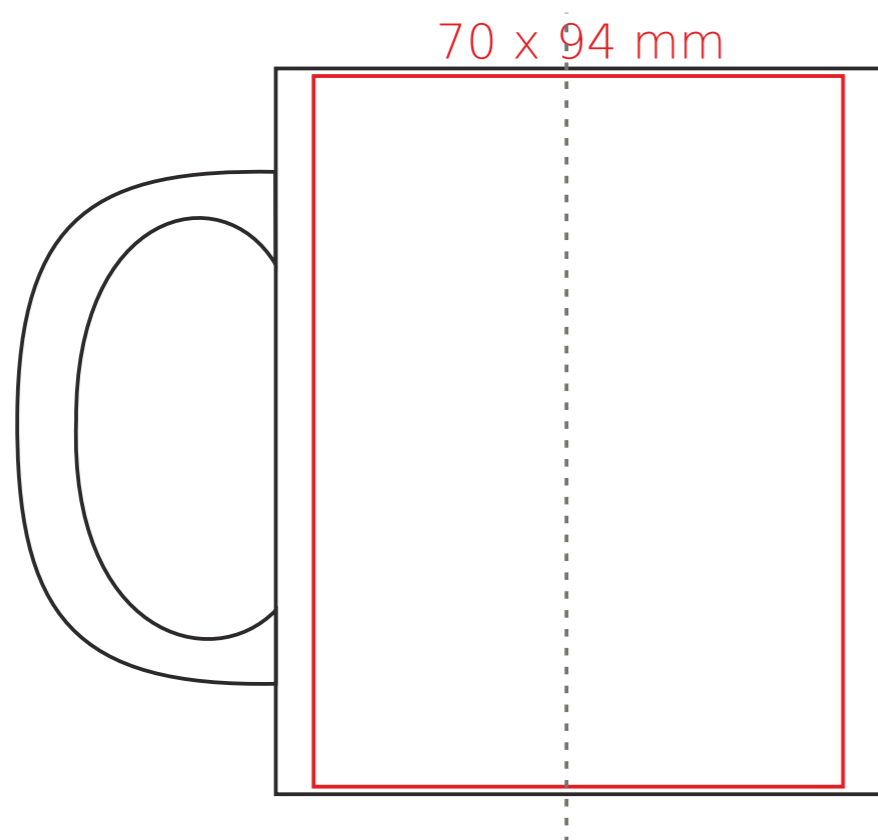

M/062 **Tomek Art**

300 ml / h: 96 mm / Ø 82 mm

[Jak należy przygotować projekty do druku](#)

legenda

— Nadruk sublimacyjny