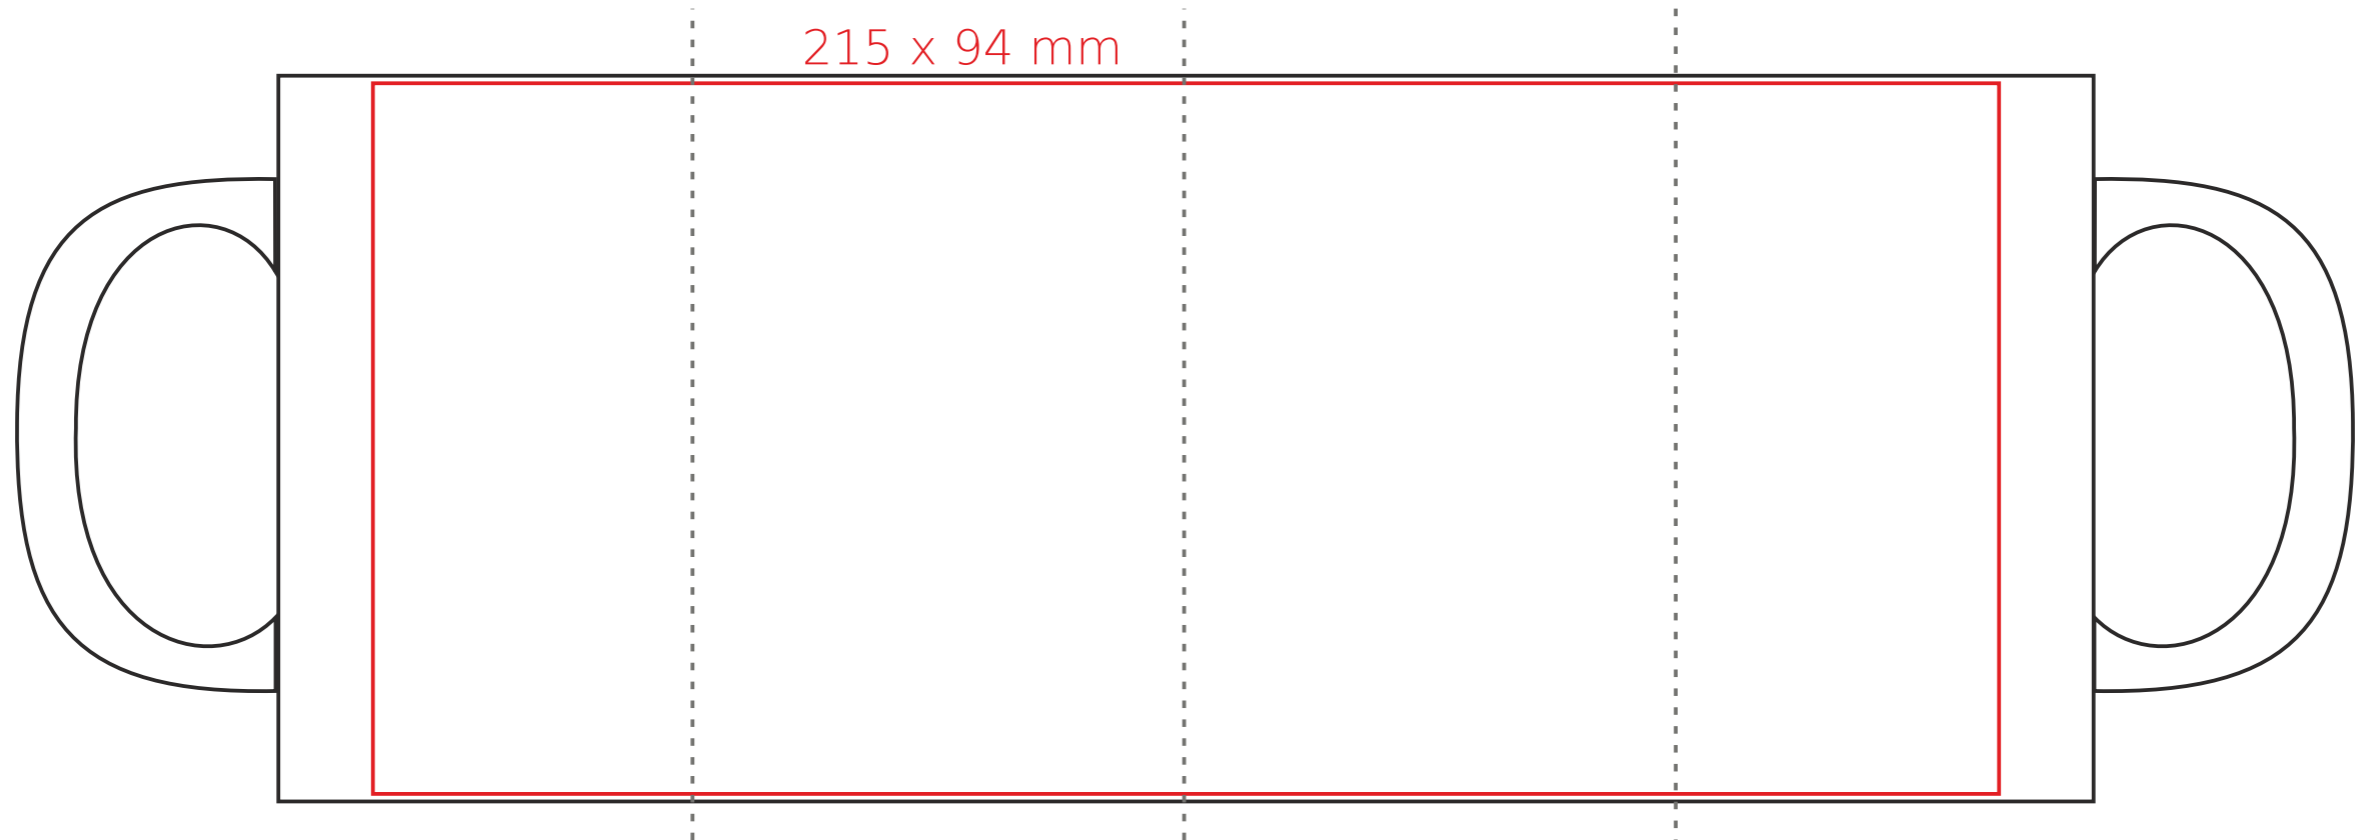

M/062 **Tomek Art**

300 ml / h: 96 mm / Ø 82 mm

[Jak należy przygotować projekty do druku](#)

legenda

— Nadruk sublimacyjny