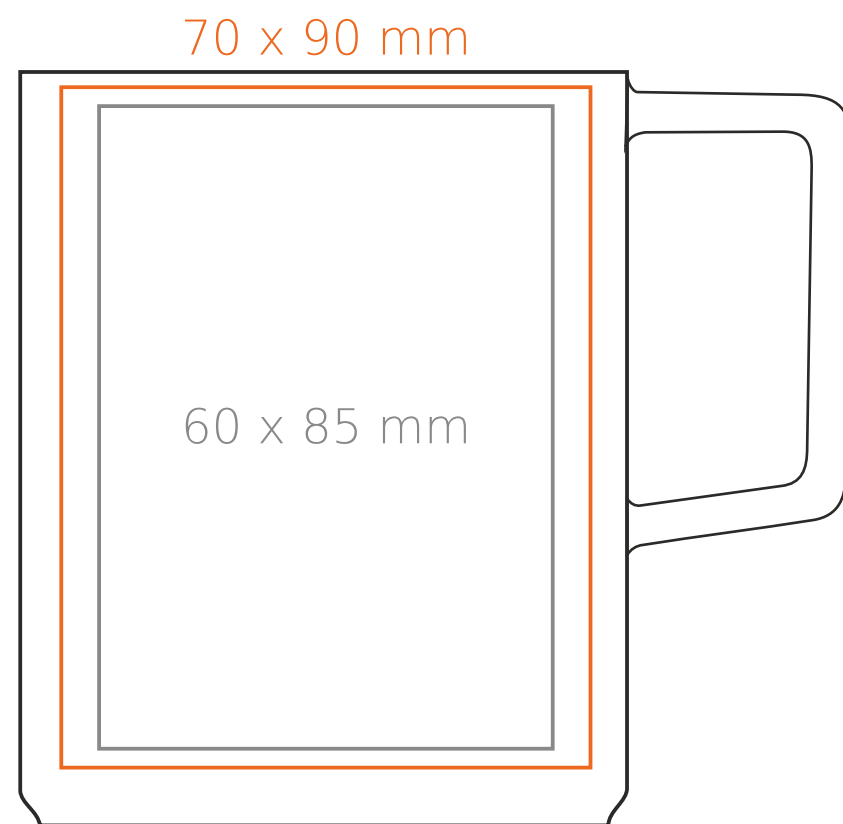

M/082 **Corner**

340 ml / h: 100 mm / Ø 80 mm

Nadruk na uchu	- 60 x 10 mm
Nadruk wewnątrz na ściance	- 50 x 20 mm
Nadruk wewnątrz na dnie	- Ø 55 mm
Nadruk od spodu	- Ø 55 mm

\*W przypadku projektów dla kalkomanii wybiegających poza standardową powierzchnię nadruku prosimy o kontakt z działem handlowym.