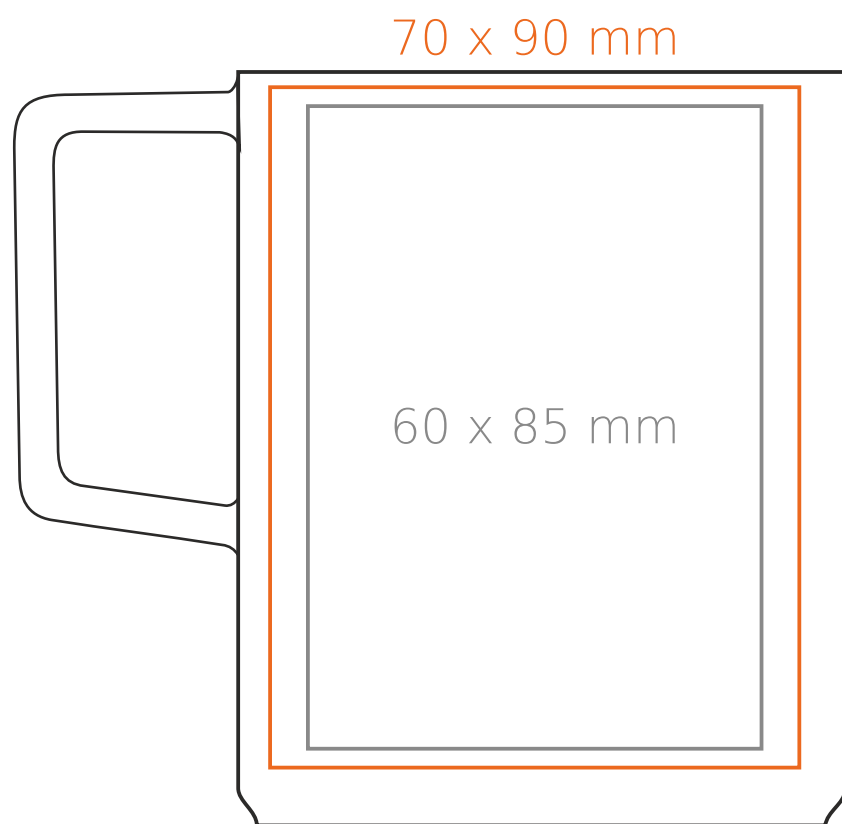

M/082 **Corner**

340 ml / h: 100 mm / Ø 80 mm

Nadruk na uchu	- 60 x 10 mm
Nadruk wewnątrz na ściance	- 50 x 20 mm
Nadruk wewnątrz na dnie	- Ø 55 mm
Nadruk od spodu	- Ø 55 mm

\*W przypadku projektów dla kalkomanii wybiegających poza standardową powierzchnię nadruku prosimy o kontakt z działem handlowym.