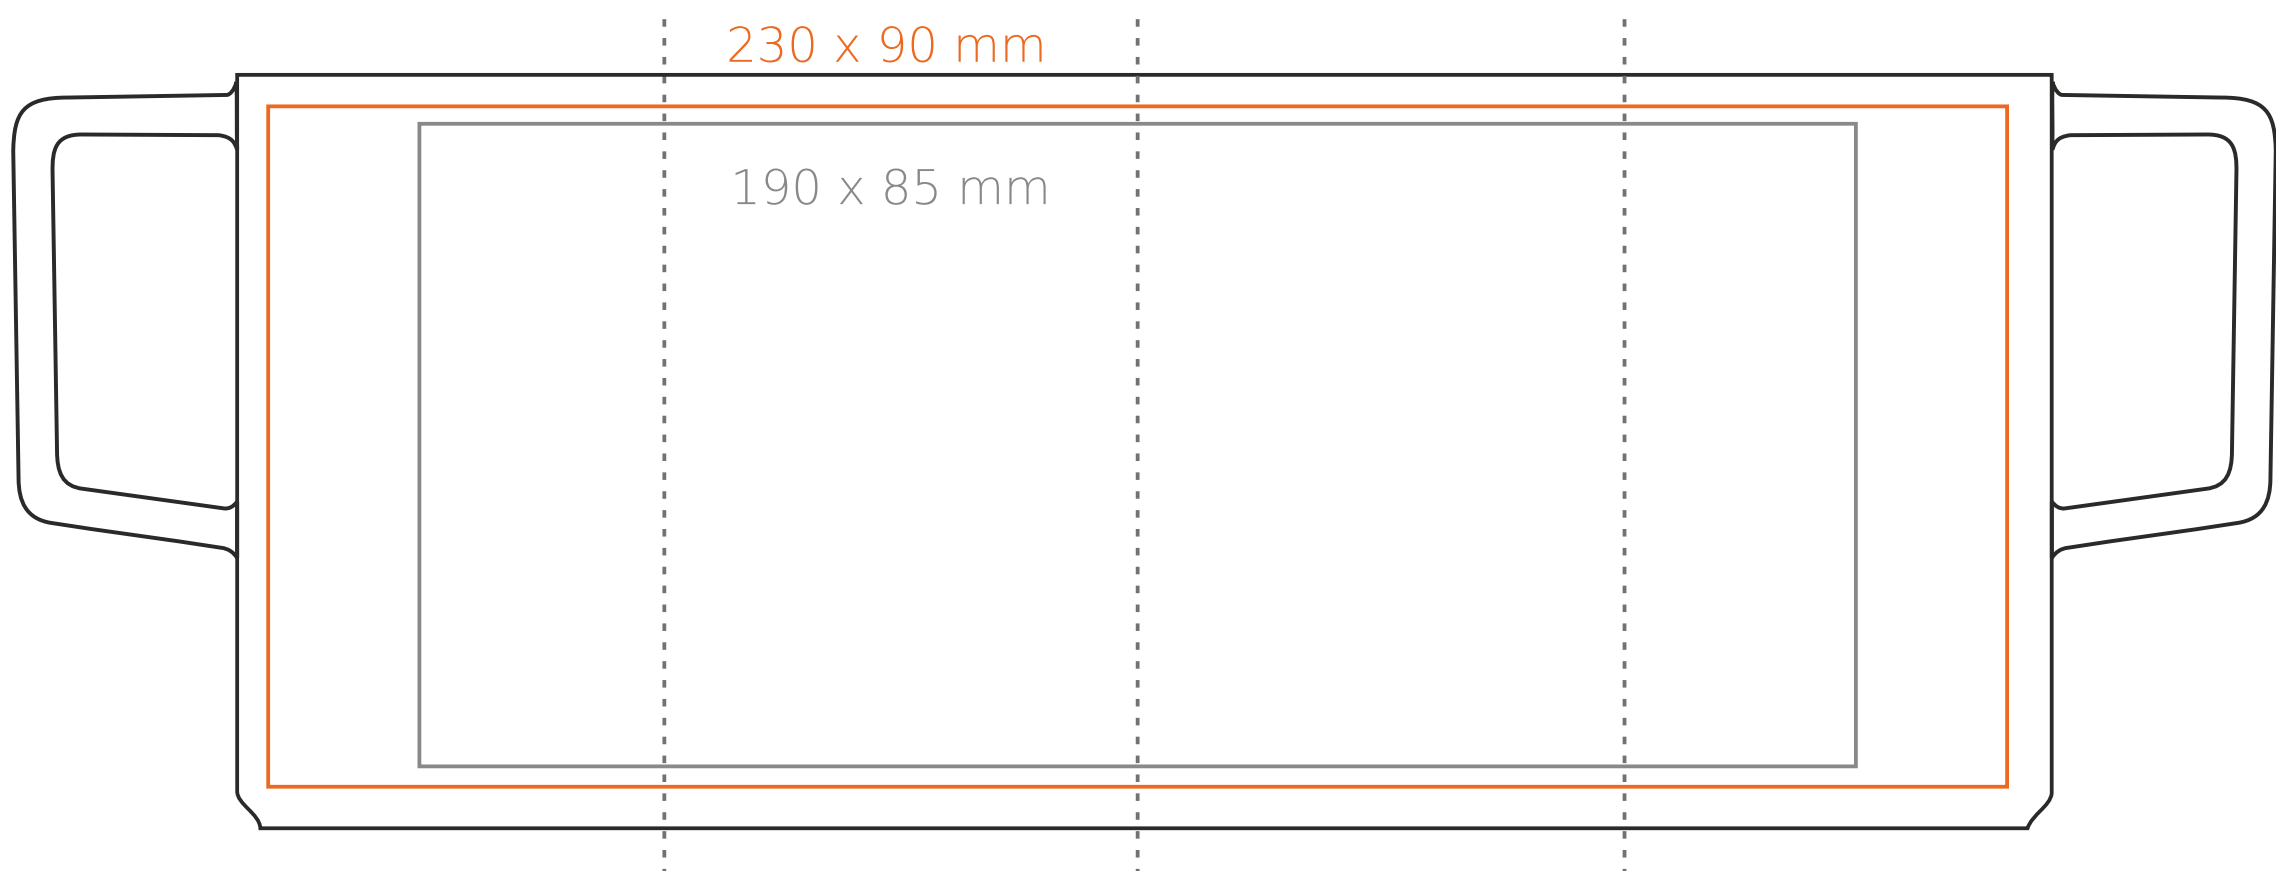

M/082 **Corner**

340 ml / h: 100 mm / Ø 80 mm

Nadruk na uchu	- 60 x 10 mm
Nadruk wewnątrz na ściance	- 50 x 20 mm
Nadruk wewnątrz na dnie	- Ø 55 mm
Nadruk od spodu	- Ø 55 mm

\*W przypadku projektów dla kalkomanii wybiegających poza standardową powierzchnię nadruku prosimy o kontakt z działem handlowym.

## legenda

- Nadruk kalkomania (Transfer Print)
- Piaskowanie (Sensitive Touch)
- Nadruk bezpośredni (Direct Print)