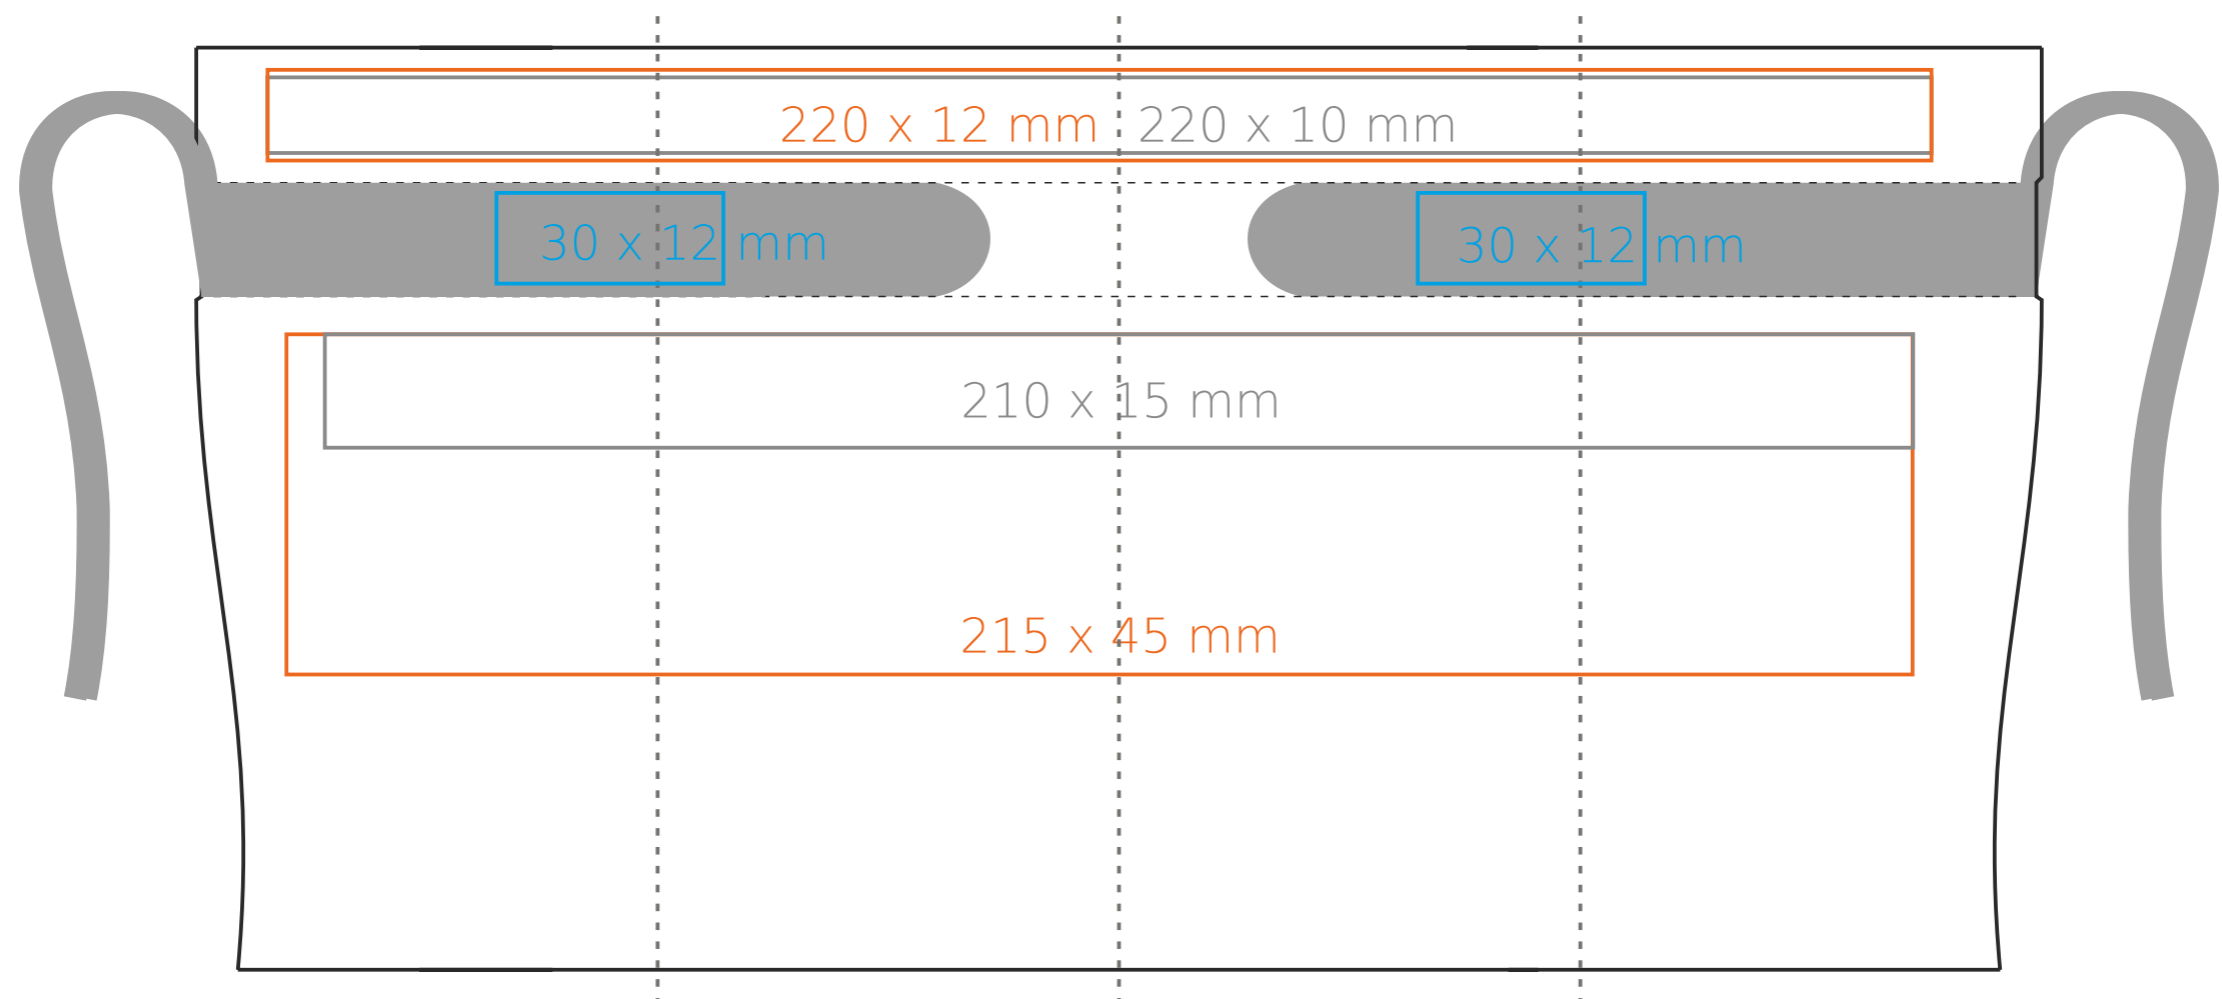

M/083 **Cosmo**

300 ml / h: 122 mm / Ø 76 mm

Nadruk wewnątrz na ściance - 50 x 20 mm
 Nadruk od spodu - Ø 45 mm

*W przypadku projektów dla kalkomanii wybiegających poza standardową powierzchnię nadruku prosimy o kontakt z działem handlowym.