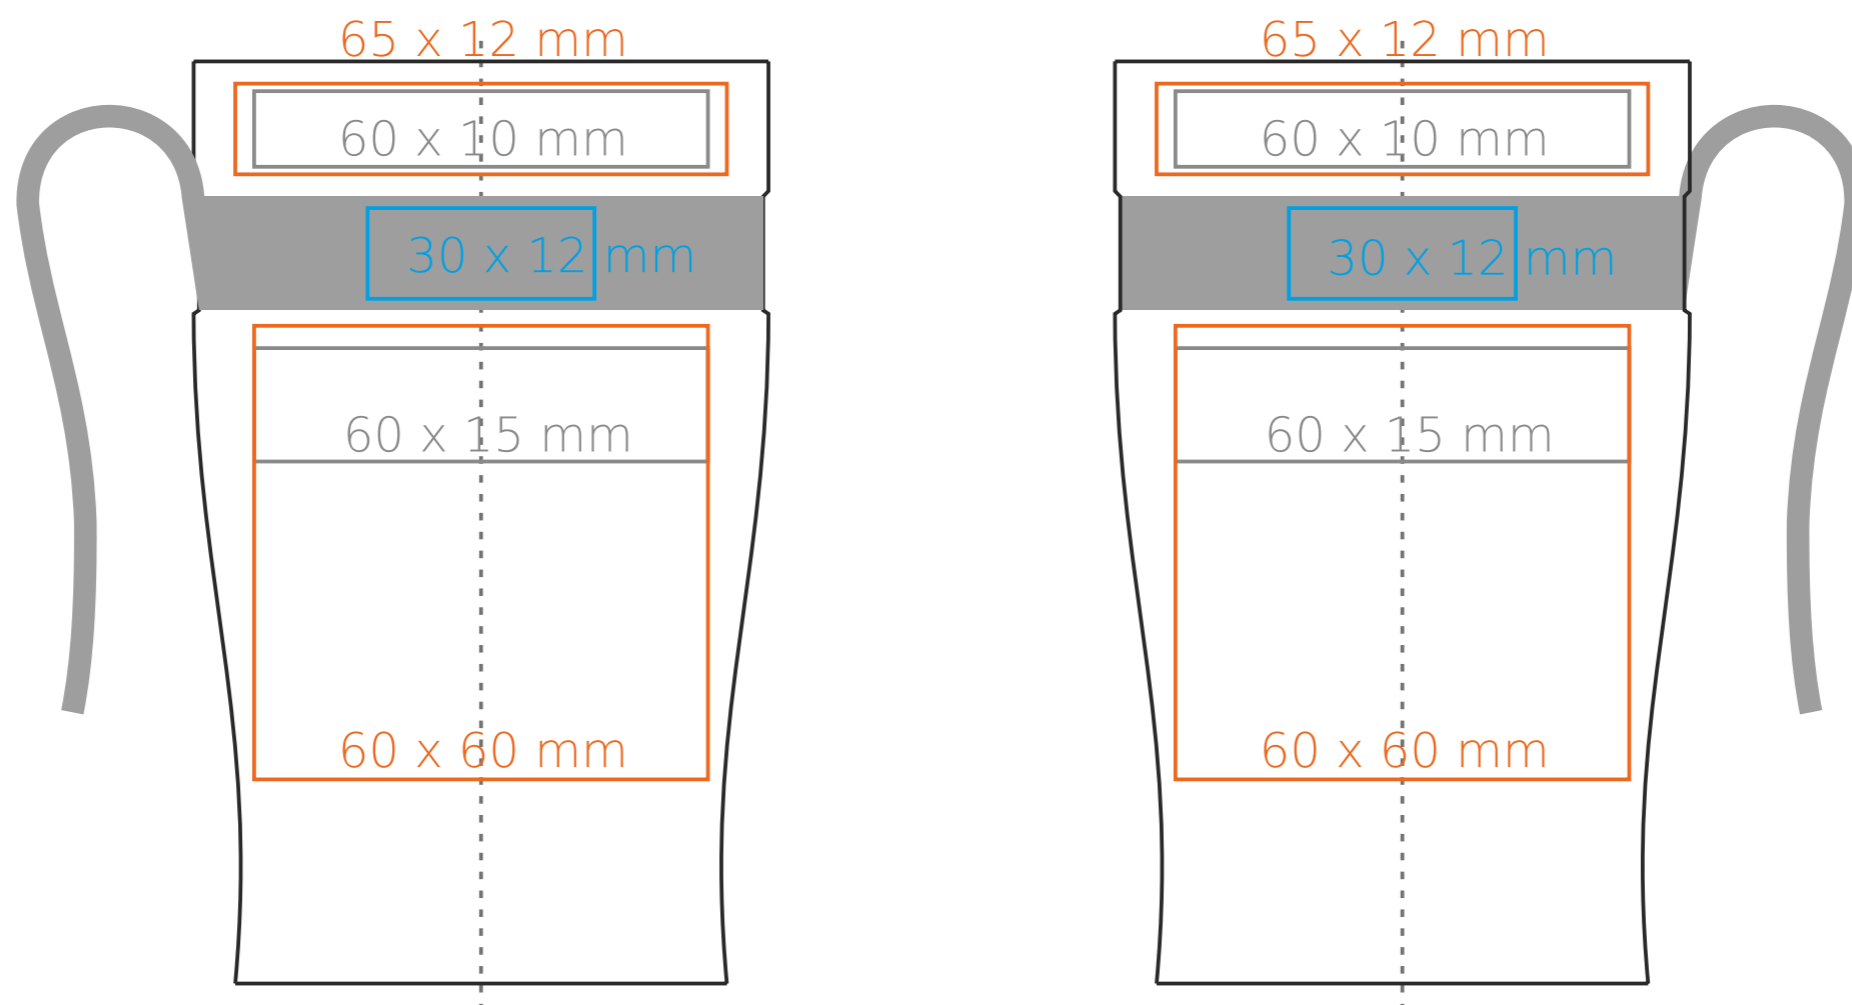

M/083 **Cosmo**

300 ml / h: 122 mm / Ø 76 mm

Nadruk wewnątrz na ściance - 50 x 20 mm
 Nadruk od spodu - Ø 45 mm

*W przypadku projektów dla kalkomanii wybiegających poza standardową powierzchnię nadruku prosimy o kontakt z działem handlowym.