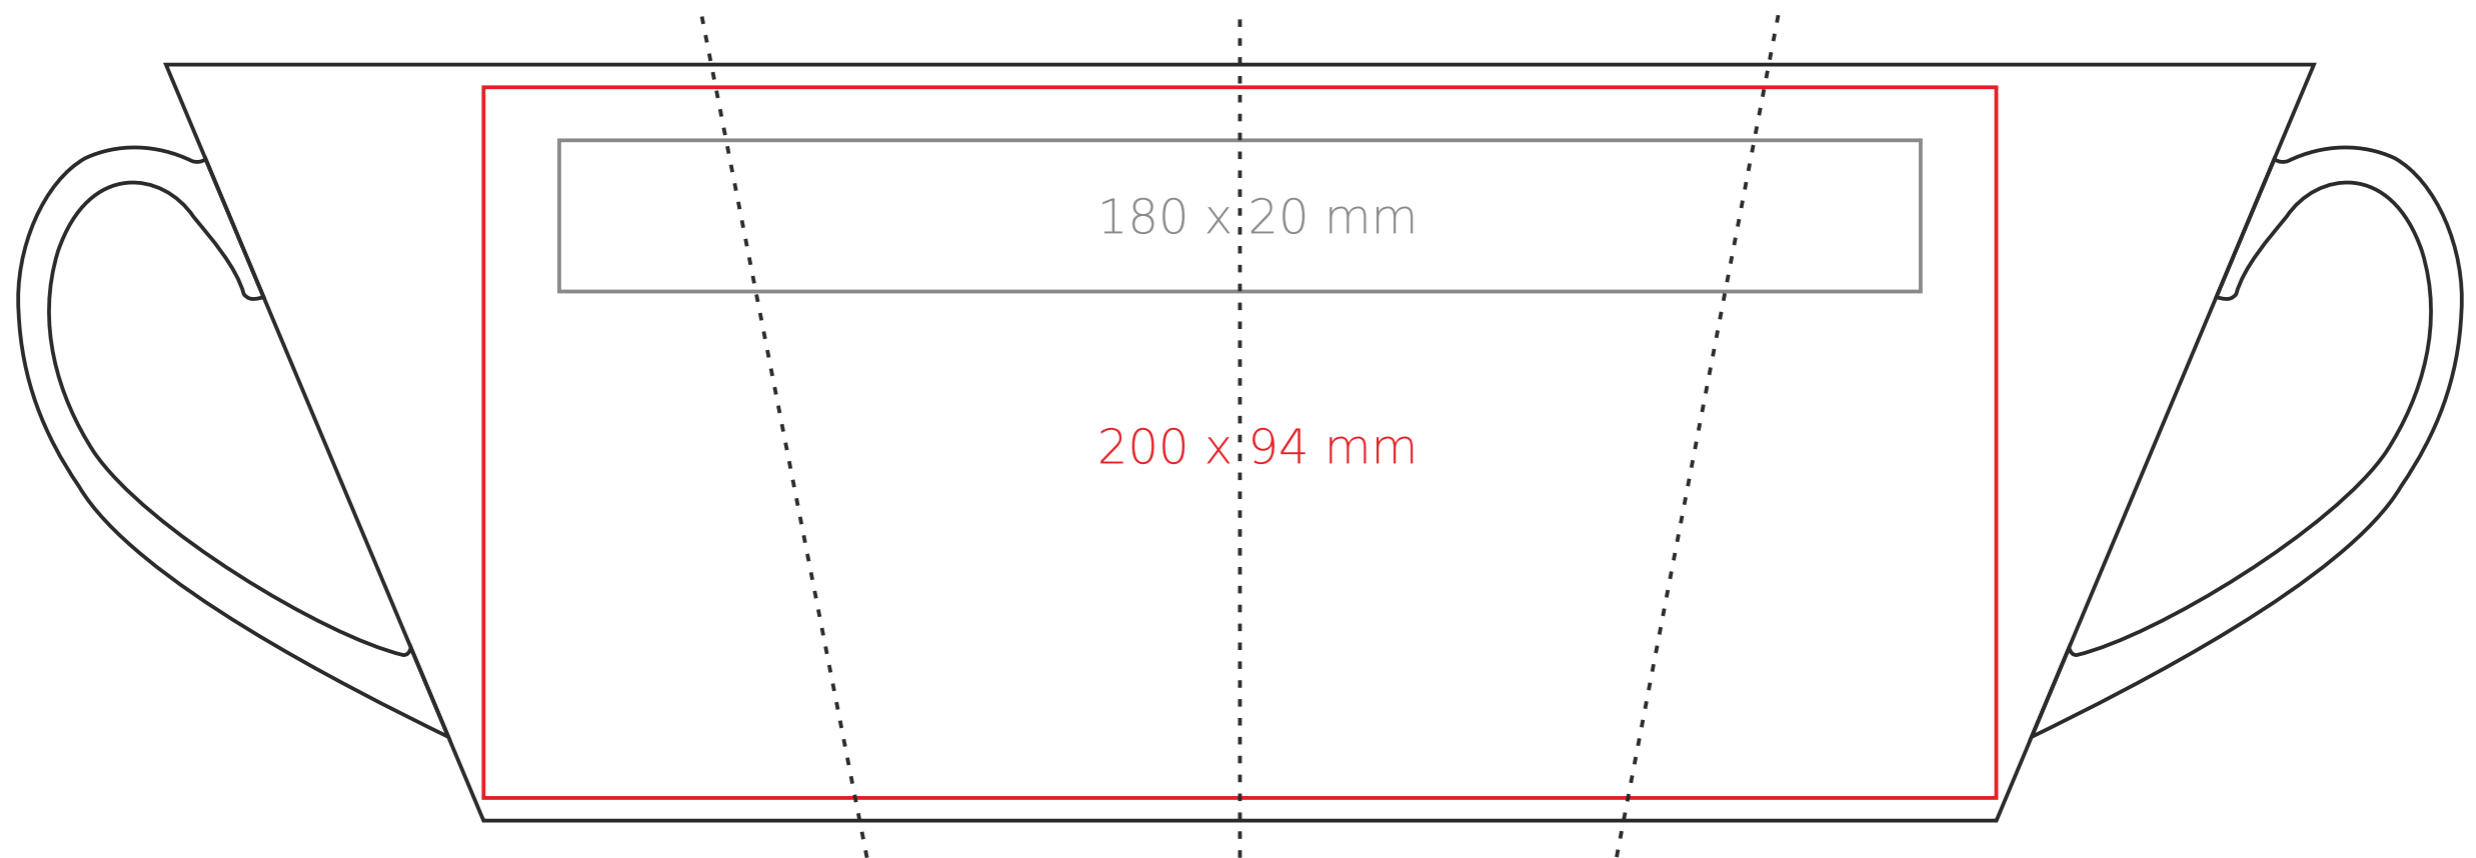

# M/088 Latte Magic Matt

300 ml / h: 101 mm / Ø 91 mm

[Jak należy przygotować projekty do druku](#)

legenda

— Nadruk sublimacyjny  
— Logo+