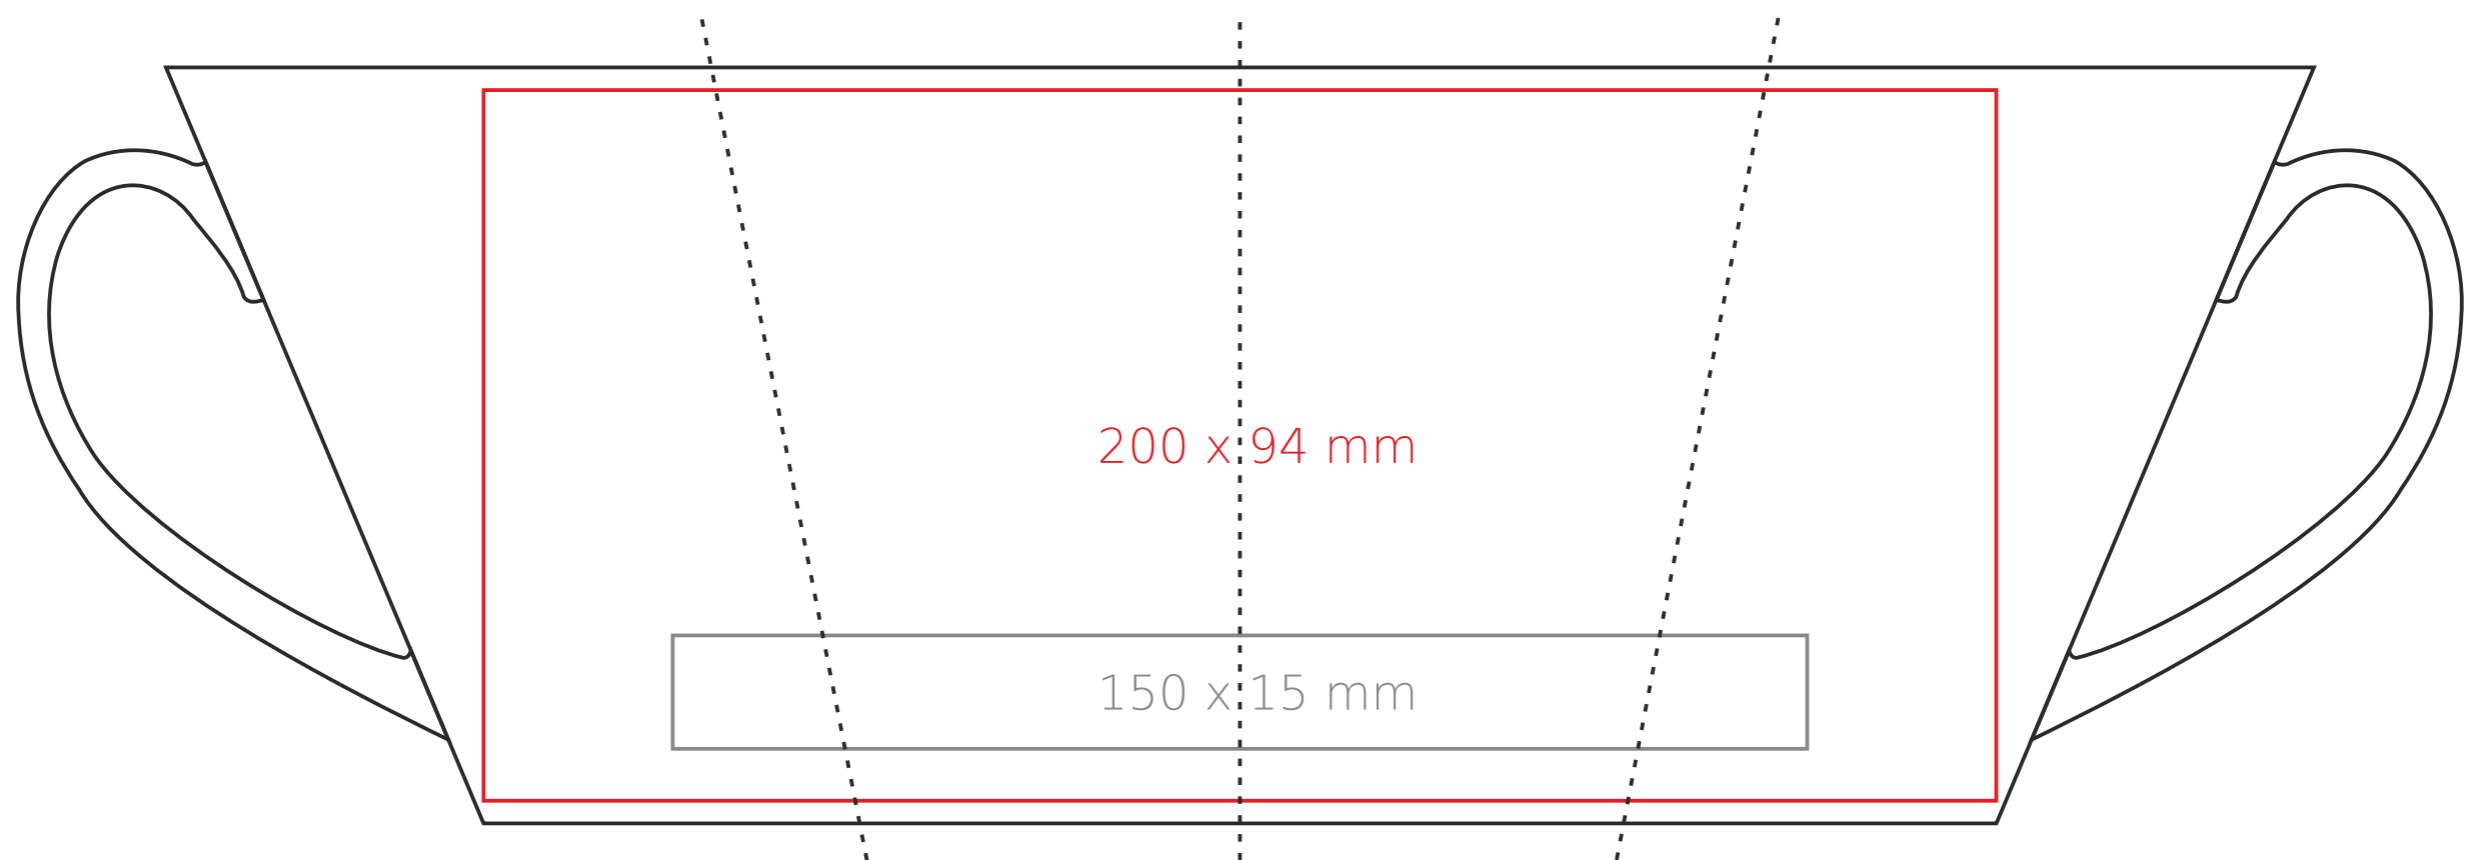

# M/088 Latte Magic Matt

300 ml / h: 101 mm / Ø 91 mm

[Jak należy przygotować projekty do druku](#)

legenda

— Nadruk sublimacyjny  
— Logo+