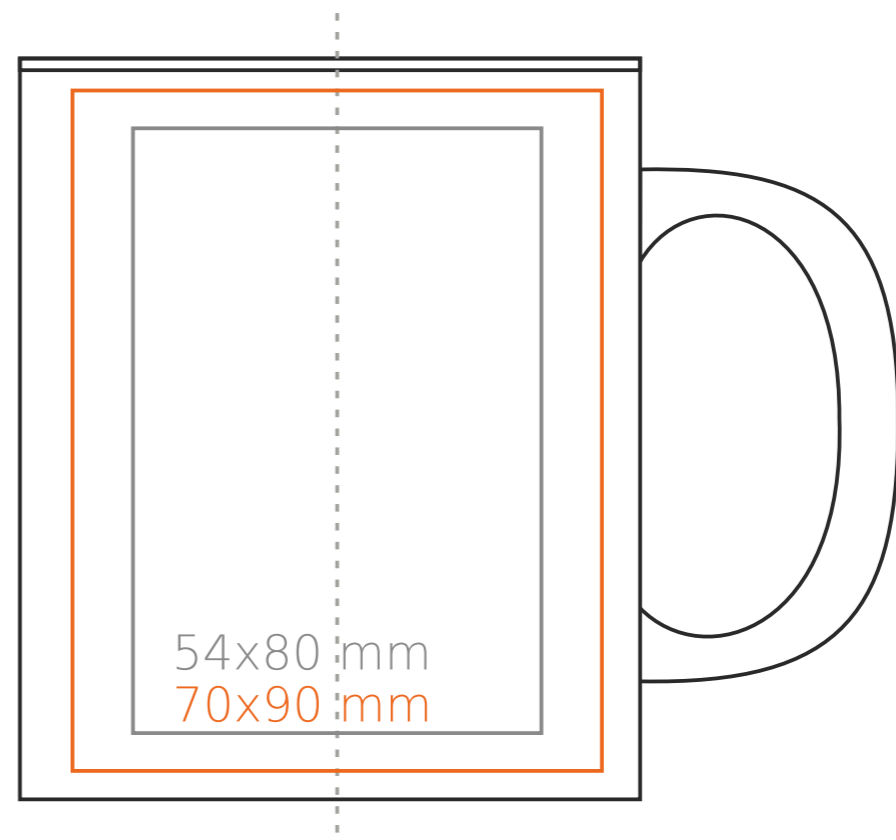

M/102 **Tomek Supreme**

300 ml / h: 98 mm / Ø 82 mm

Nadruk na uchu	- 50 x 10 mm
Nadruk wewnątrz na ścianie	- 40 x 20 mm
Nadruk wewnątrz na dnie	- Ø 30 mm
Nadruk od spodu	- Ø 55 mm

*W przypadku projektów dla kalkomanii wybiegających poza standardową powierzchnię nadruku prosimy o kontakt z działem handlowym.