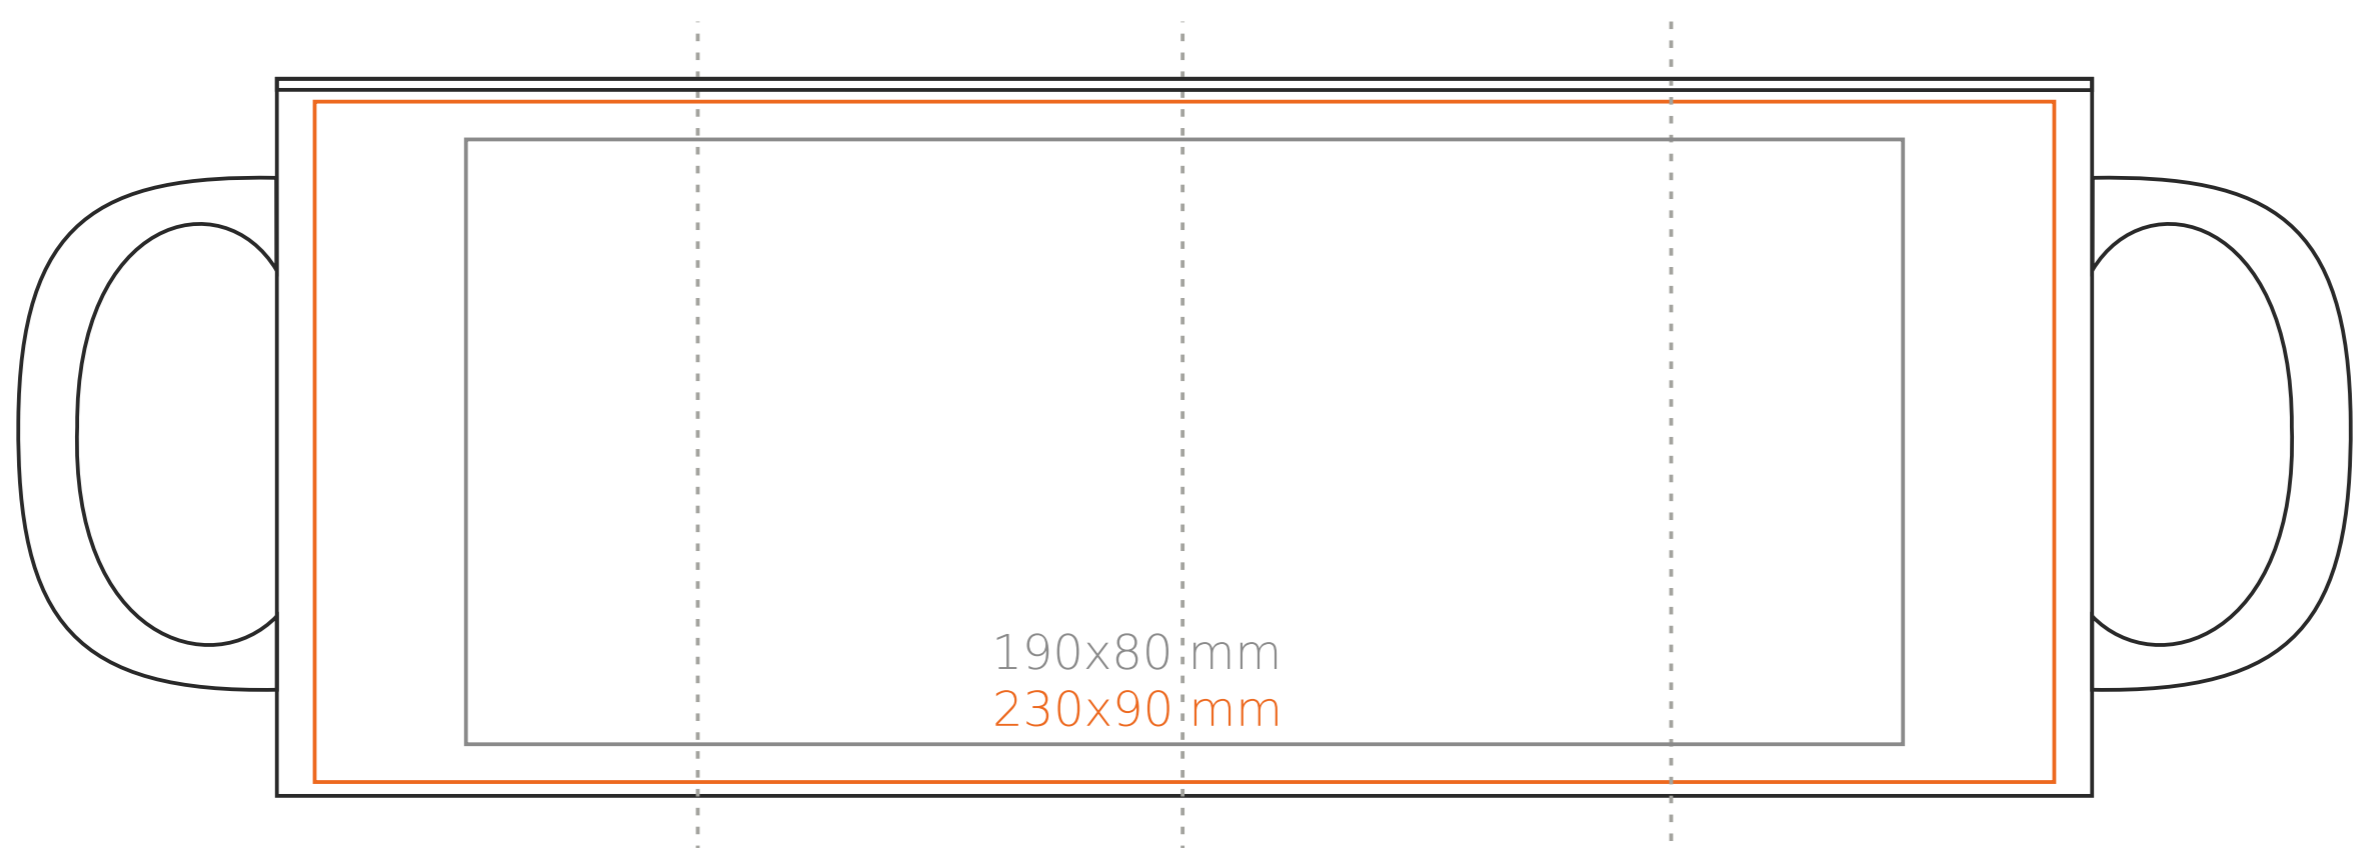

M/102 **Tomek Supreme**

300 ml / h: 98 mm / Ø 82 mm

Nadruk na uchu	- 50 x 10 mm
Nadruk wewnątrz na ścianie	- 40 x 20 mm
Nadruk wewnątrz na dnie	- Ø 30 mm
Nadruk od spodu	- Ø 55 mm

*W przypadku projektów dla kalkomanii wybiegających poza standardową powierzchnię nadruku prosimy o kontakt z działem handlowym.

[Jak należy przygotować projekty do druku](#)

legenda

- Nadruk kalkomania (Transfer Print)
- Piaskowanie (Sensitive Touch)
- Nadruk bezpośredni (Direct Print)