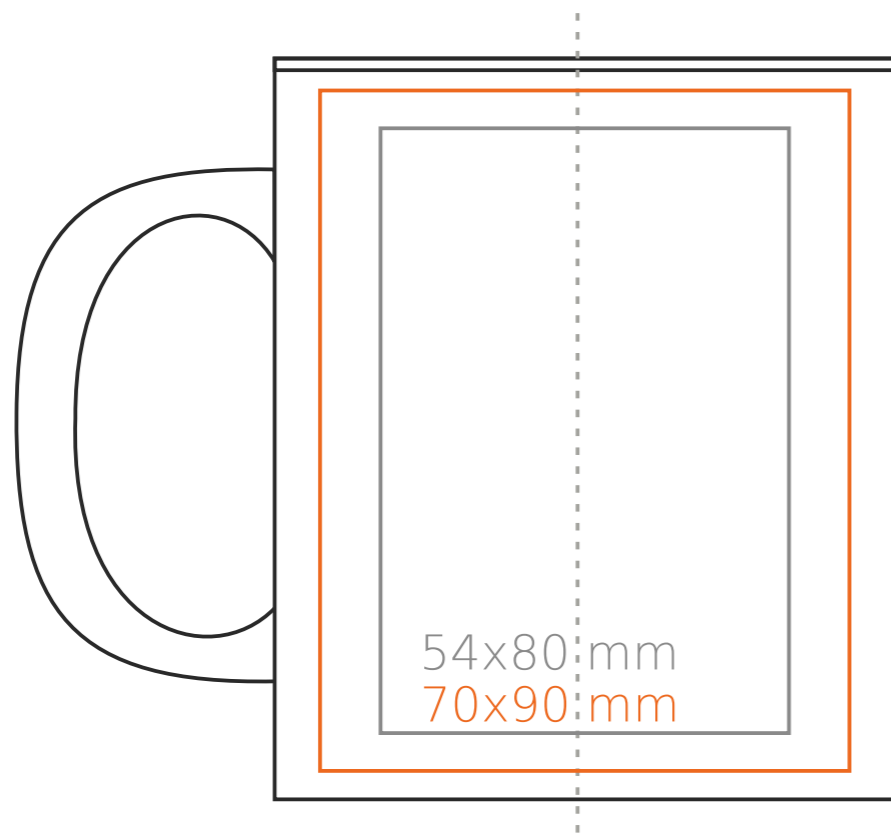

M/102 **Tomek Supreme**

300 ml / h: 98 mm / Ø 82 mm

Nadruk na uchu	- 50 x 10 mm
Nadruk wewnątrz na ścianie	- 40 x 20 mm
Nadruk wewnątrz na dnie	- Ø 30 mm
Nadruk od spodu	- Ø 55 mm

*W przypadku projektów dla kalkomanii wybiegających poza standardową powierzchnię nadruku prosimy o kontakt z działem handlowym.