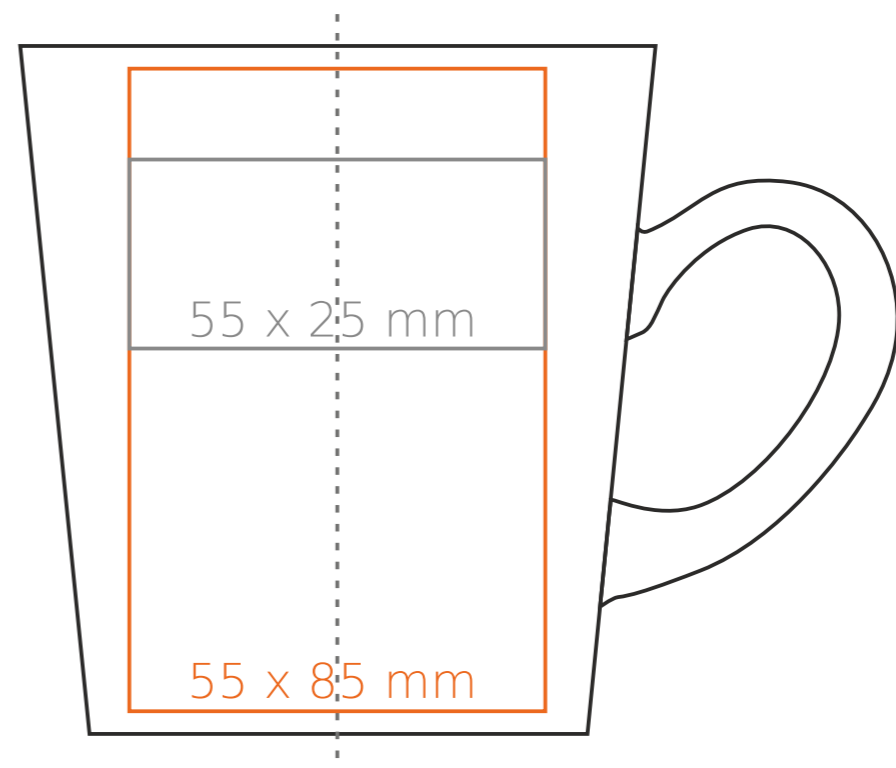

M/104 **Zen**

250 ml / h: 91 mm / Ø 84 mm

Nadruk na uchu	- 40 x 10 mm
Nadruk wewnątrz na ściance	- 50 x 10 mm
Nadruk wewnątrz na dnie	- Ø 35 mm
Nadruk od spodu	- Ø 45 mm

\*W przypadku projektów dla kalkomanii wybiegających poza standardową powierzchnię nadruku prosimy o kontakt z działem handlowym.