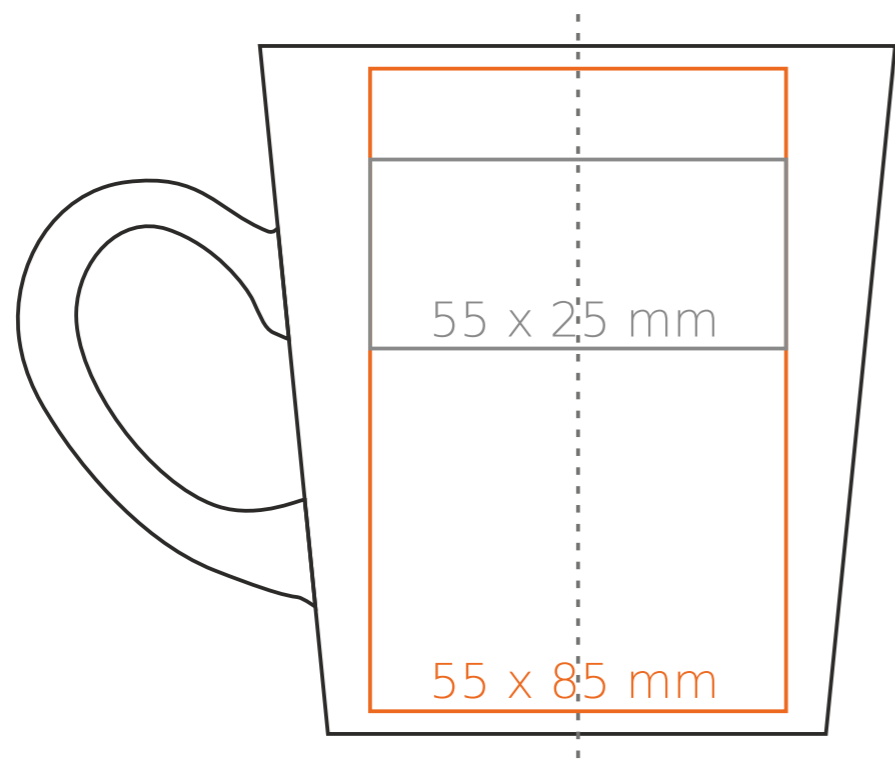

M/104 **Zen**

250 ml / h: 91 mm / Ø 84 mm

Nadruk na uchu	- 40 x 10 mm
Nadruk wewnątrz na ściance	- 50 x 10 mm
Nadruk wewnątrz na dnie	- Ø 35 mm
Nadruk od spodu	- Ø 45 mm

\*W przypadku projektów dla kalkomanii wybiegających poza standardową powierzchnię nadruku prosimy o kontakt z działem handlowym.