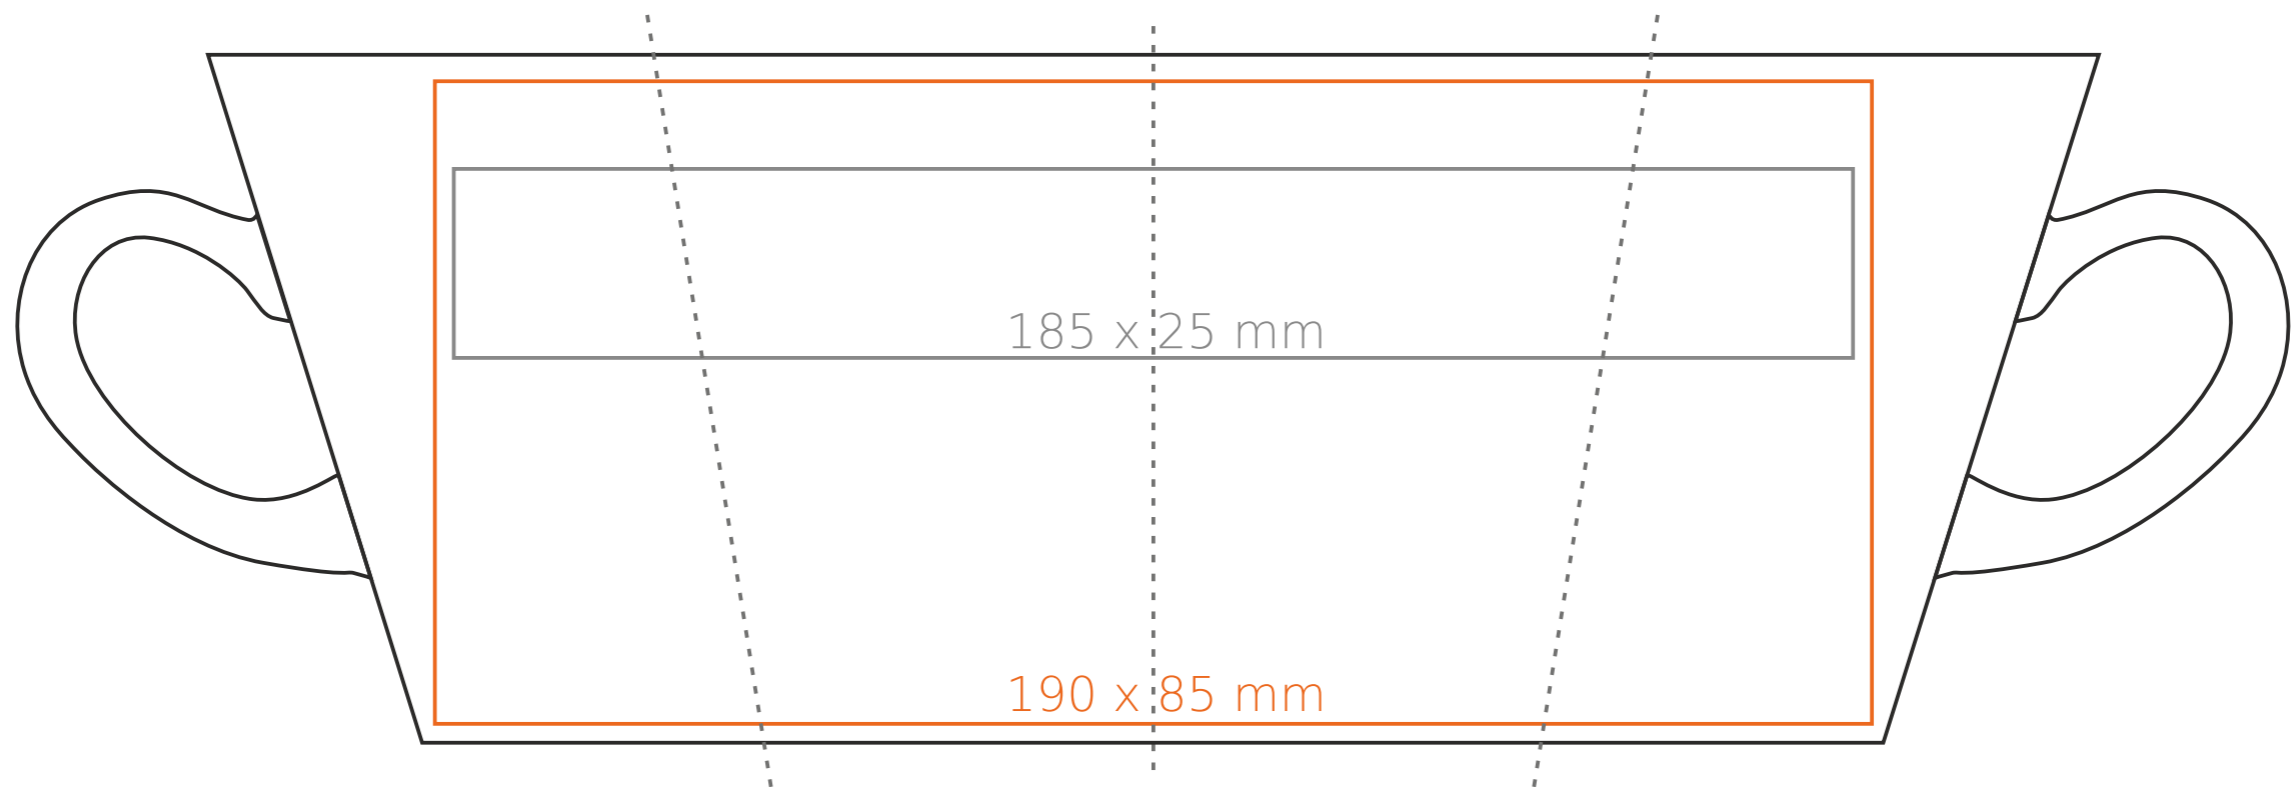

M/104 **Zen**

250 ml / h: 91 mm / Ø 84 mm

Nadruk na uchu	- 40 x 10 mm
Nadruk wewnątrz na ściance	- 50 x 10 mm
Nadruk wewnątrz na dnie	- Ø 35 mm
Nadruk od spodu	- Ø 45 mm

\*W przypadku projektów dla kalkomanii wybiegających poza standardową powierzchnię nadruku prosimy o kontakt z działem handlowym.

## legenda

- Nadruk kalkomania (Transfer Print)
- Piaskowanie (Sensitive Touch)
- Nadruk bezpośredni (Direct Print)