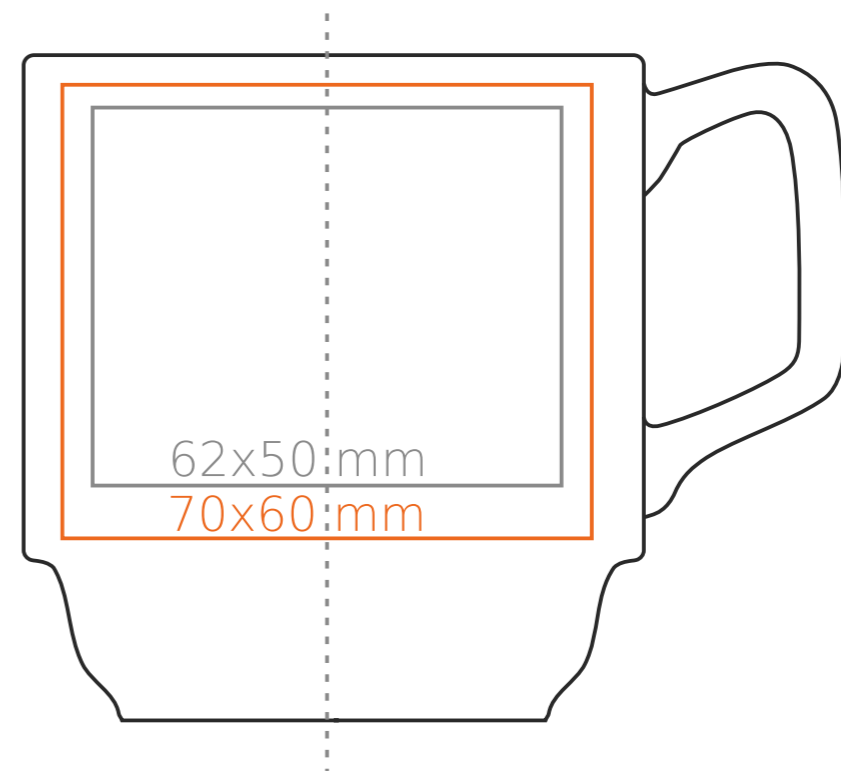

M/106 **Torino**

280 ml / h: 88 mm / Ø 82mm

| | |
|----------------------------|--------------|
| Nadruk na uchu | - 30 x 8 mm |
| Nadruk wewnątrz na ściance | - 40 x 15 mm |
| Nadruk wewnątrz na dnie | - Ø 35 mm |
| Nadruk od spodu | - Ø 35 mm |