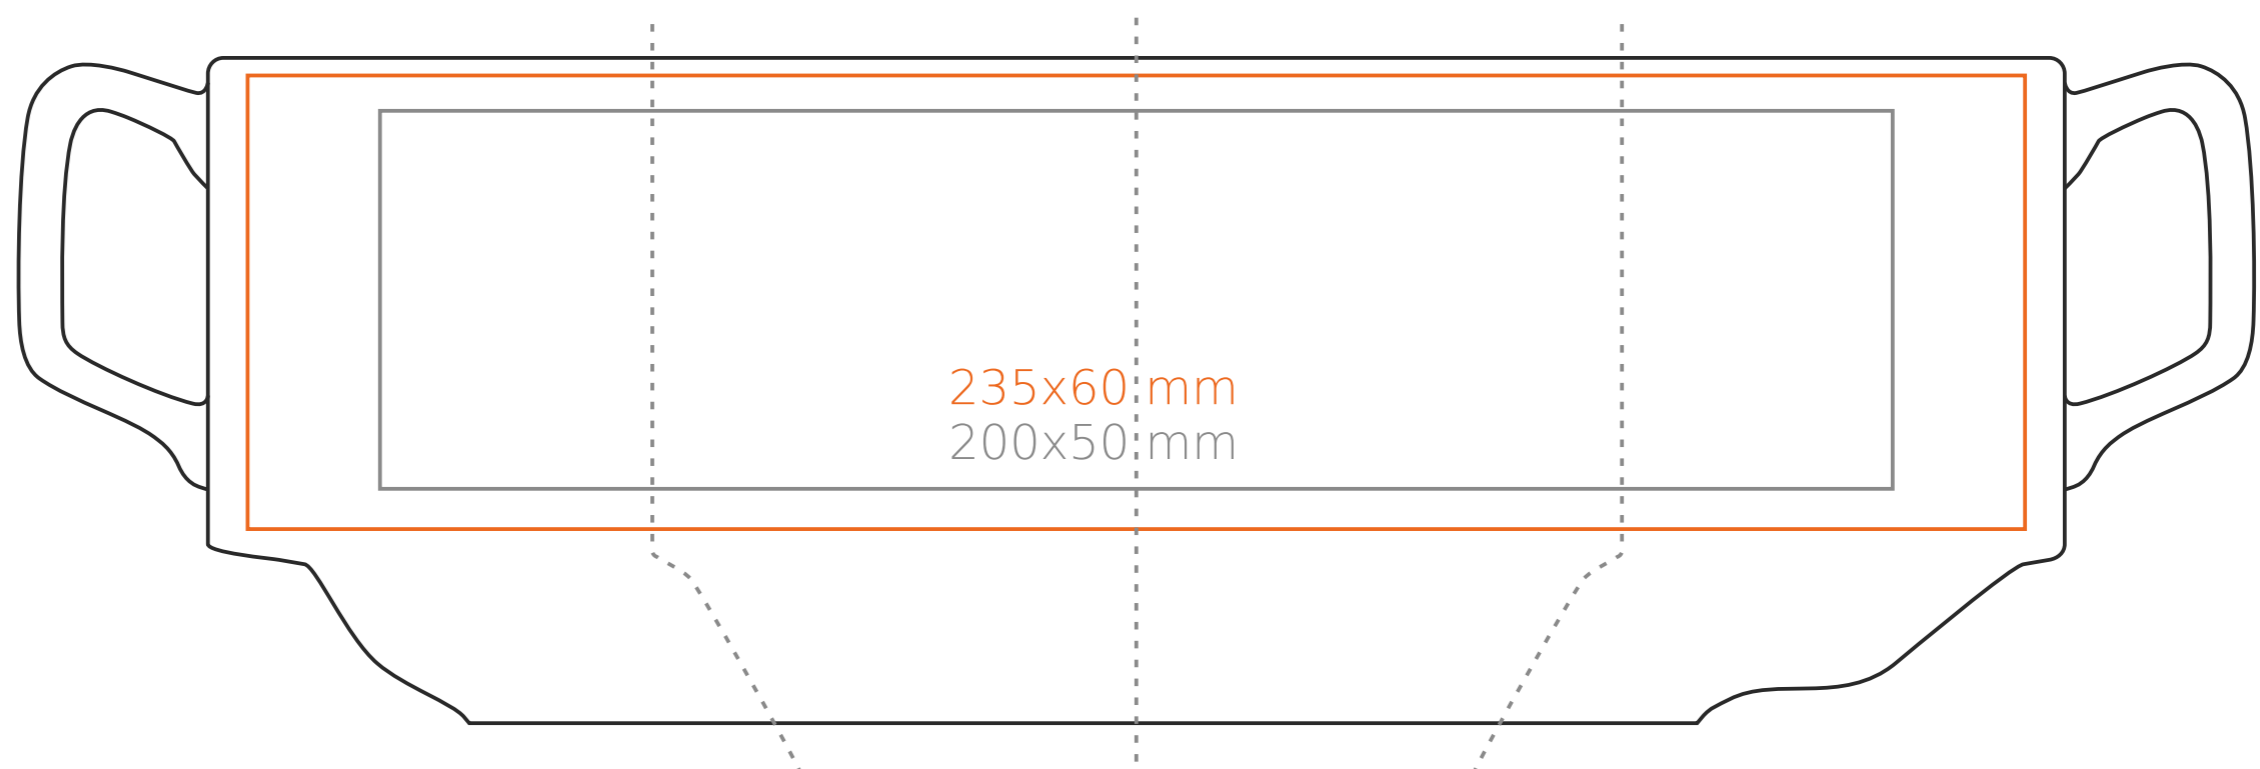

M/106 **Torino**

280 ml / h: 88 mm / Ø 82mm

| | |
|----------------------------|--------------|
| Nadruk na uchu | - 30 x 8 mm |
| Nadruk wewnątrz na ściance | - 40 x 15 mm |
| Nadruk wewnątrz na dnie | - Ø 35 mm |
| Nadruk od spodu | - Ø 35 mm |

*W przypadku projektów dla kalkomanii wybiegających poza standardową powierzchnię nadruku prosimy o kontakt z działem handlowym.

[Jak należy przygotować projekty do druku](#)

legenda

- Nadruk kalkomania (Transfer Print)
- Piaskowanie (Sensitive Touch)
- Nadruk bezpośredni (Direct Print)