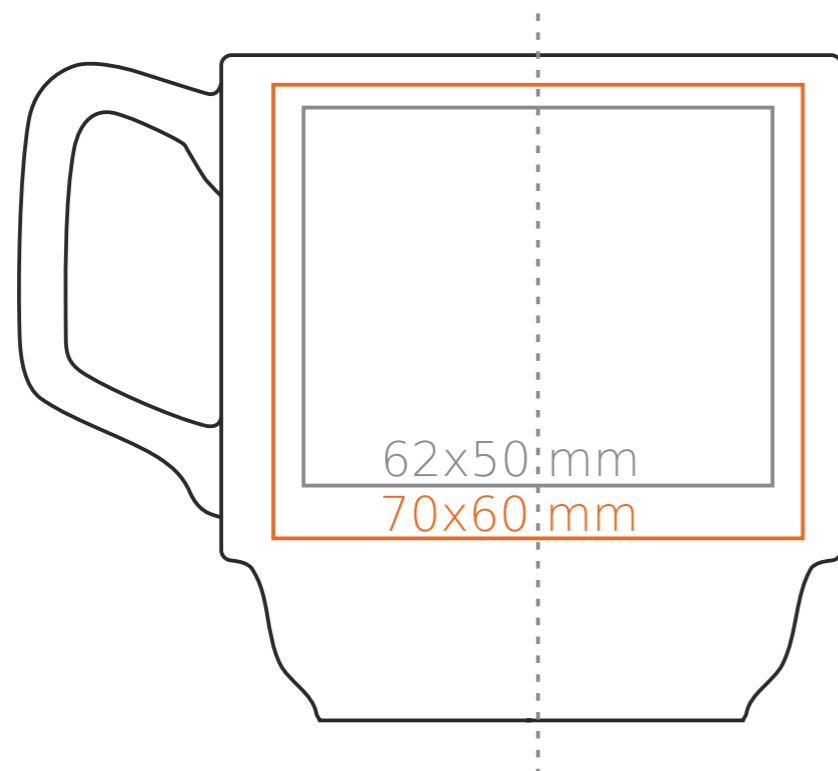

M/106 **Torino**

280 ml / h: 88 mm / Ø 82mm

| | |
|----------------------------|--------------|
| Nadruk na uchu | - 30 x 8 mm |
| Nadruk wewnątrz na ściance | - 40 x 15 mm |
| Nadruk wewnątrz na dnie | - Ø 35 mm |
| Nadruk od spodu | - Ø 35 mm |