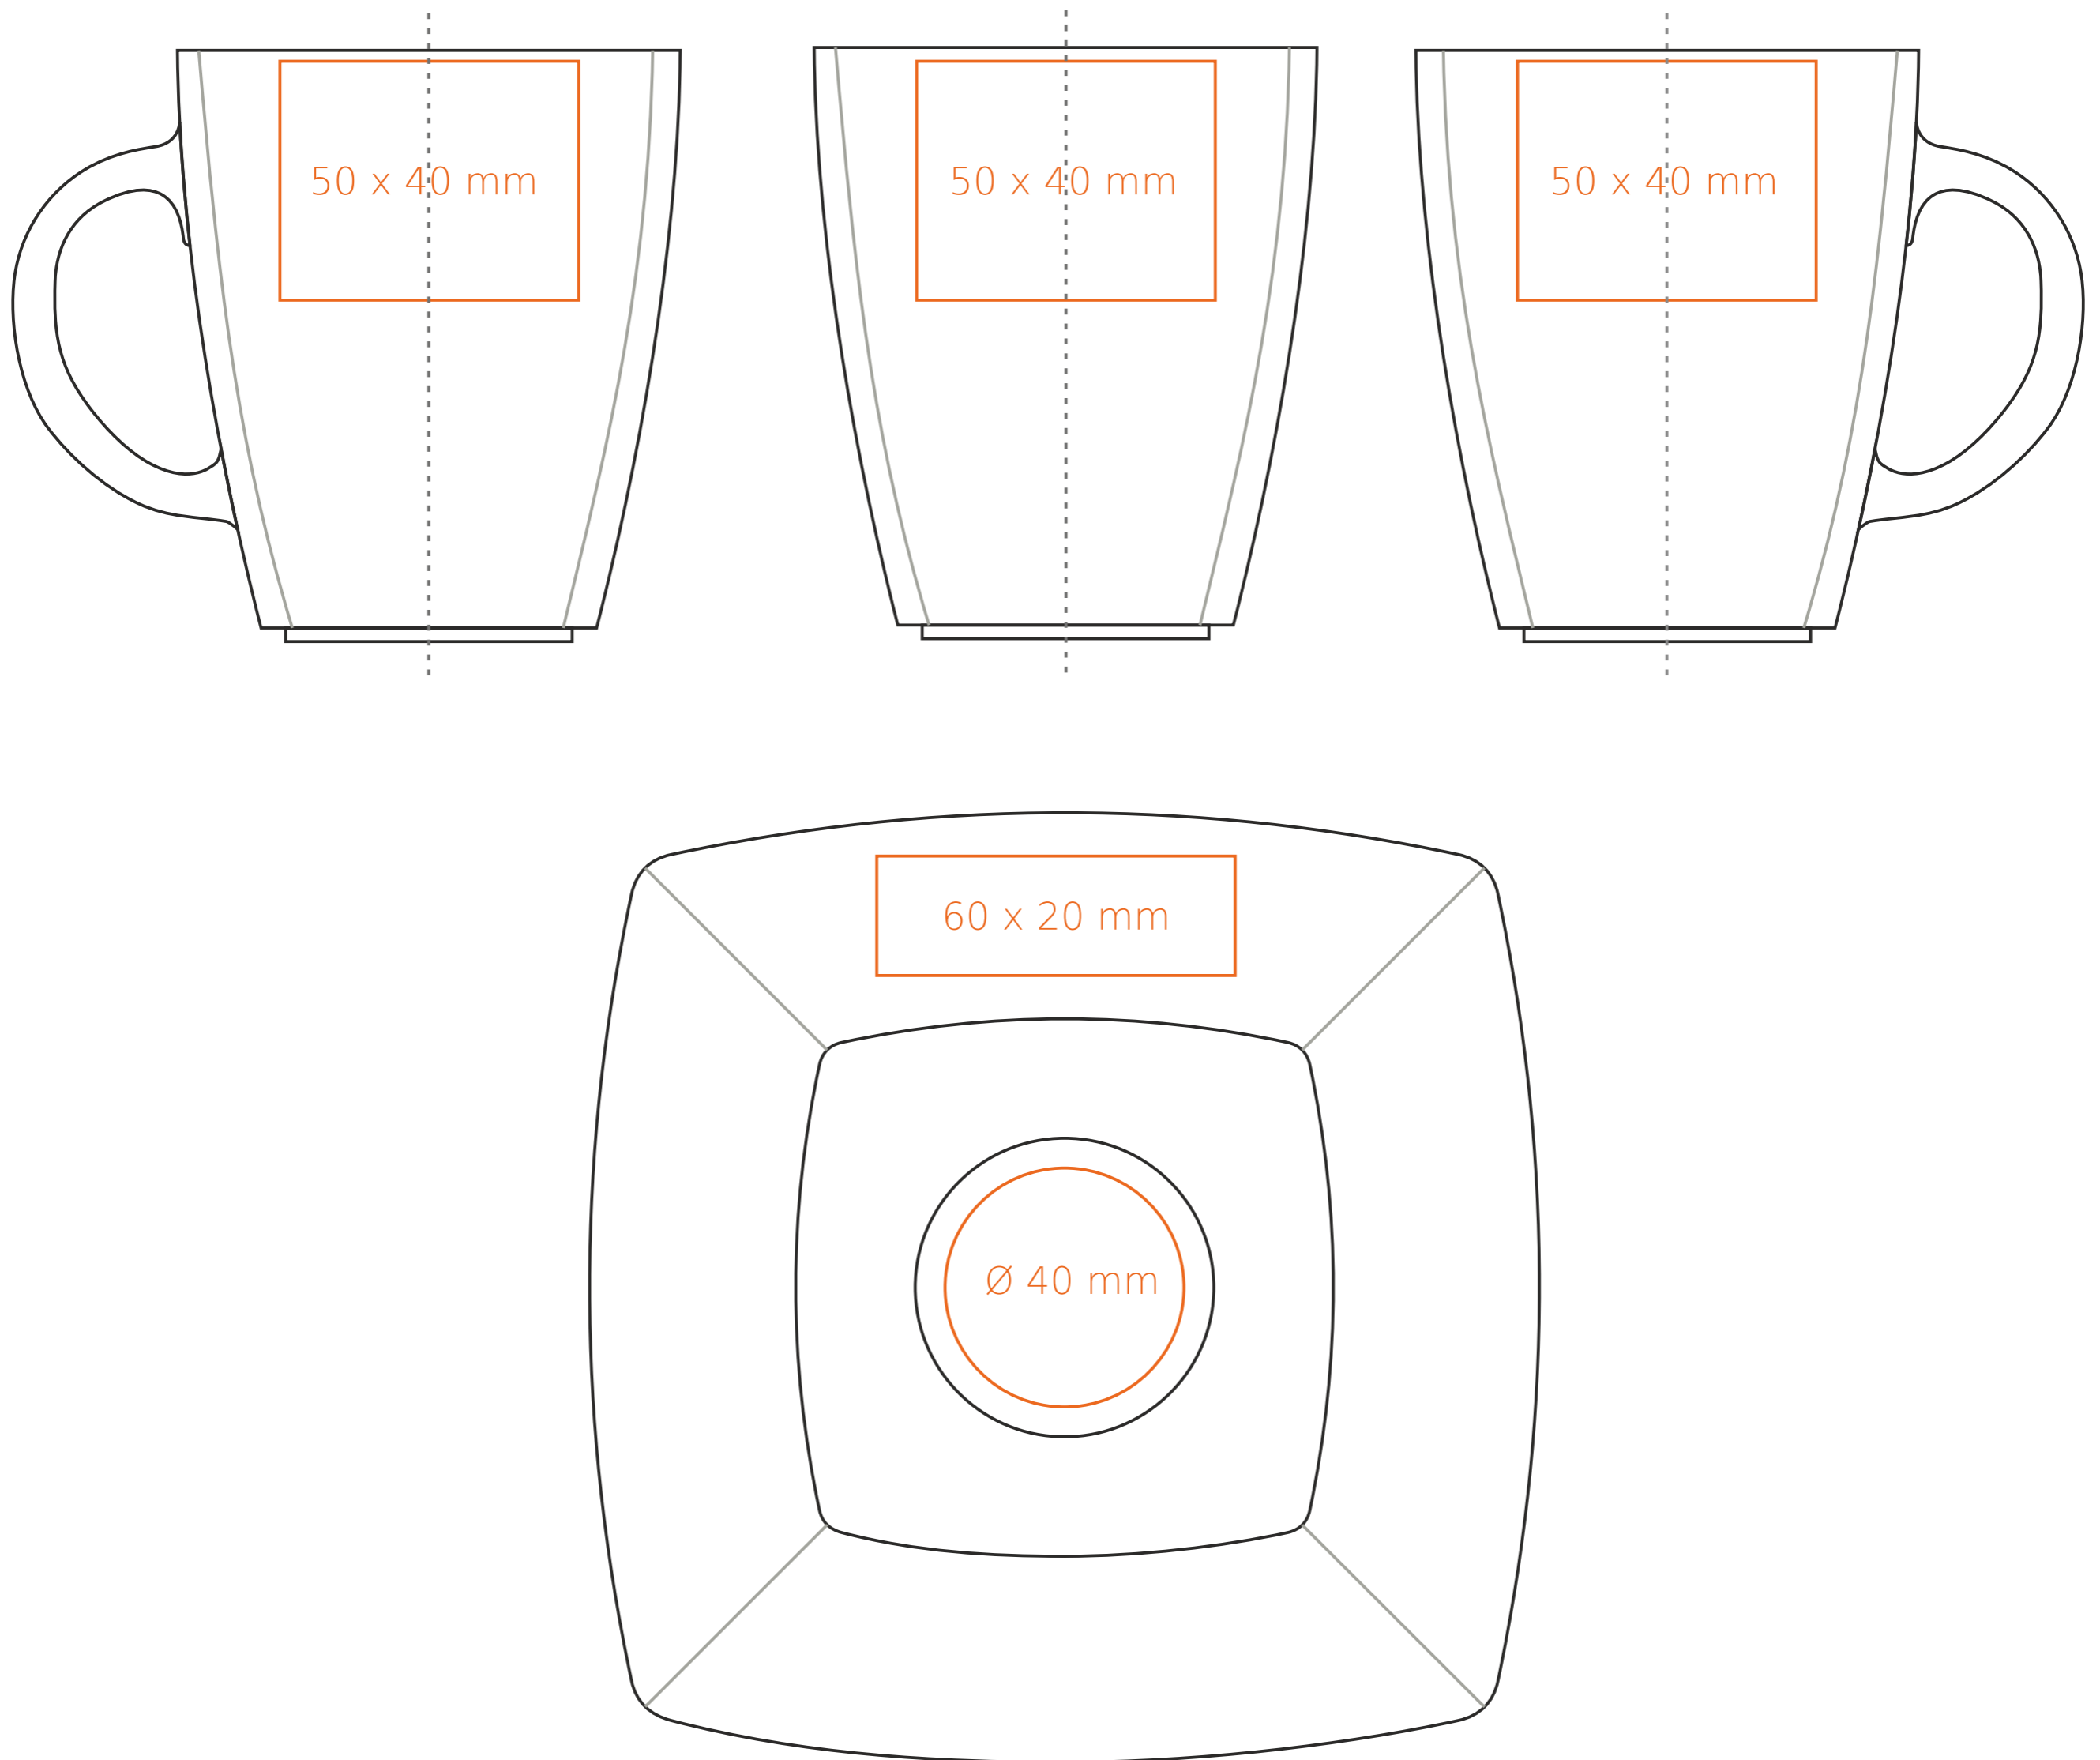

M/109 **Manhattan**

330 ml / h: 99 mm / Ø 84 mm

Nadruk na uchu	- 50 x 10 mm
Nadruk wewnątrz na ściance	- 40 x 20 mm
Nadruk wewnątrz na dnie	- Ø 30 mm
Nadruk od spodu	- Ø 30 mm

\*W przypadku projektów dla kalkomanii wybiegających poza standardową powierzchnię nadruku prosimy o kontakt z działem handlowym.

## legenda

- Nadruk kalkomania (Transfer Print)
- Piaskowanie (Sensitive Touch)

M/109 **Manhattan**

280 ml / h: 88 mm / Ø 84 mm

Nadruk na uchu	- 50 x 10 mm
Nadruk wewnątrz na ściance	- 40 x 20 mm
Nadruk wewnątrz na dnie	- Ø 30 mm
Nadruk od spodu	- Ø 30 mm

## legenda

- Nadruk kalkomanią (Transfer Print)
- Piaskowanie (Sensitive Touch)