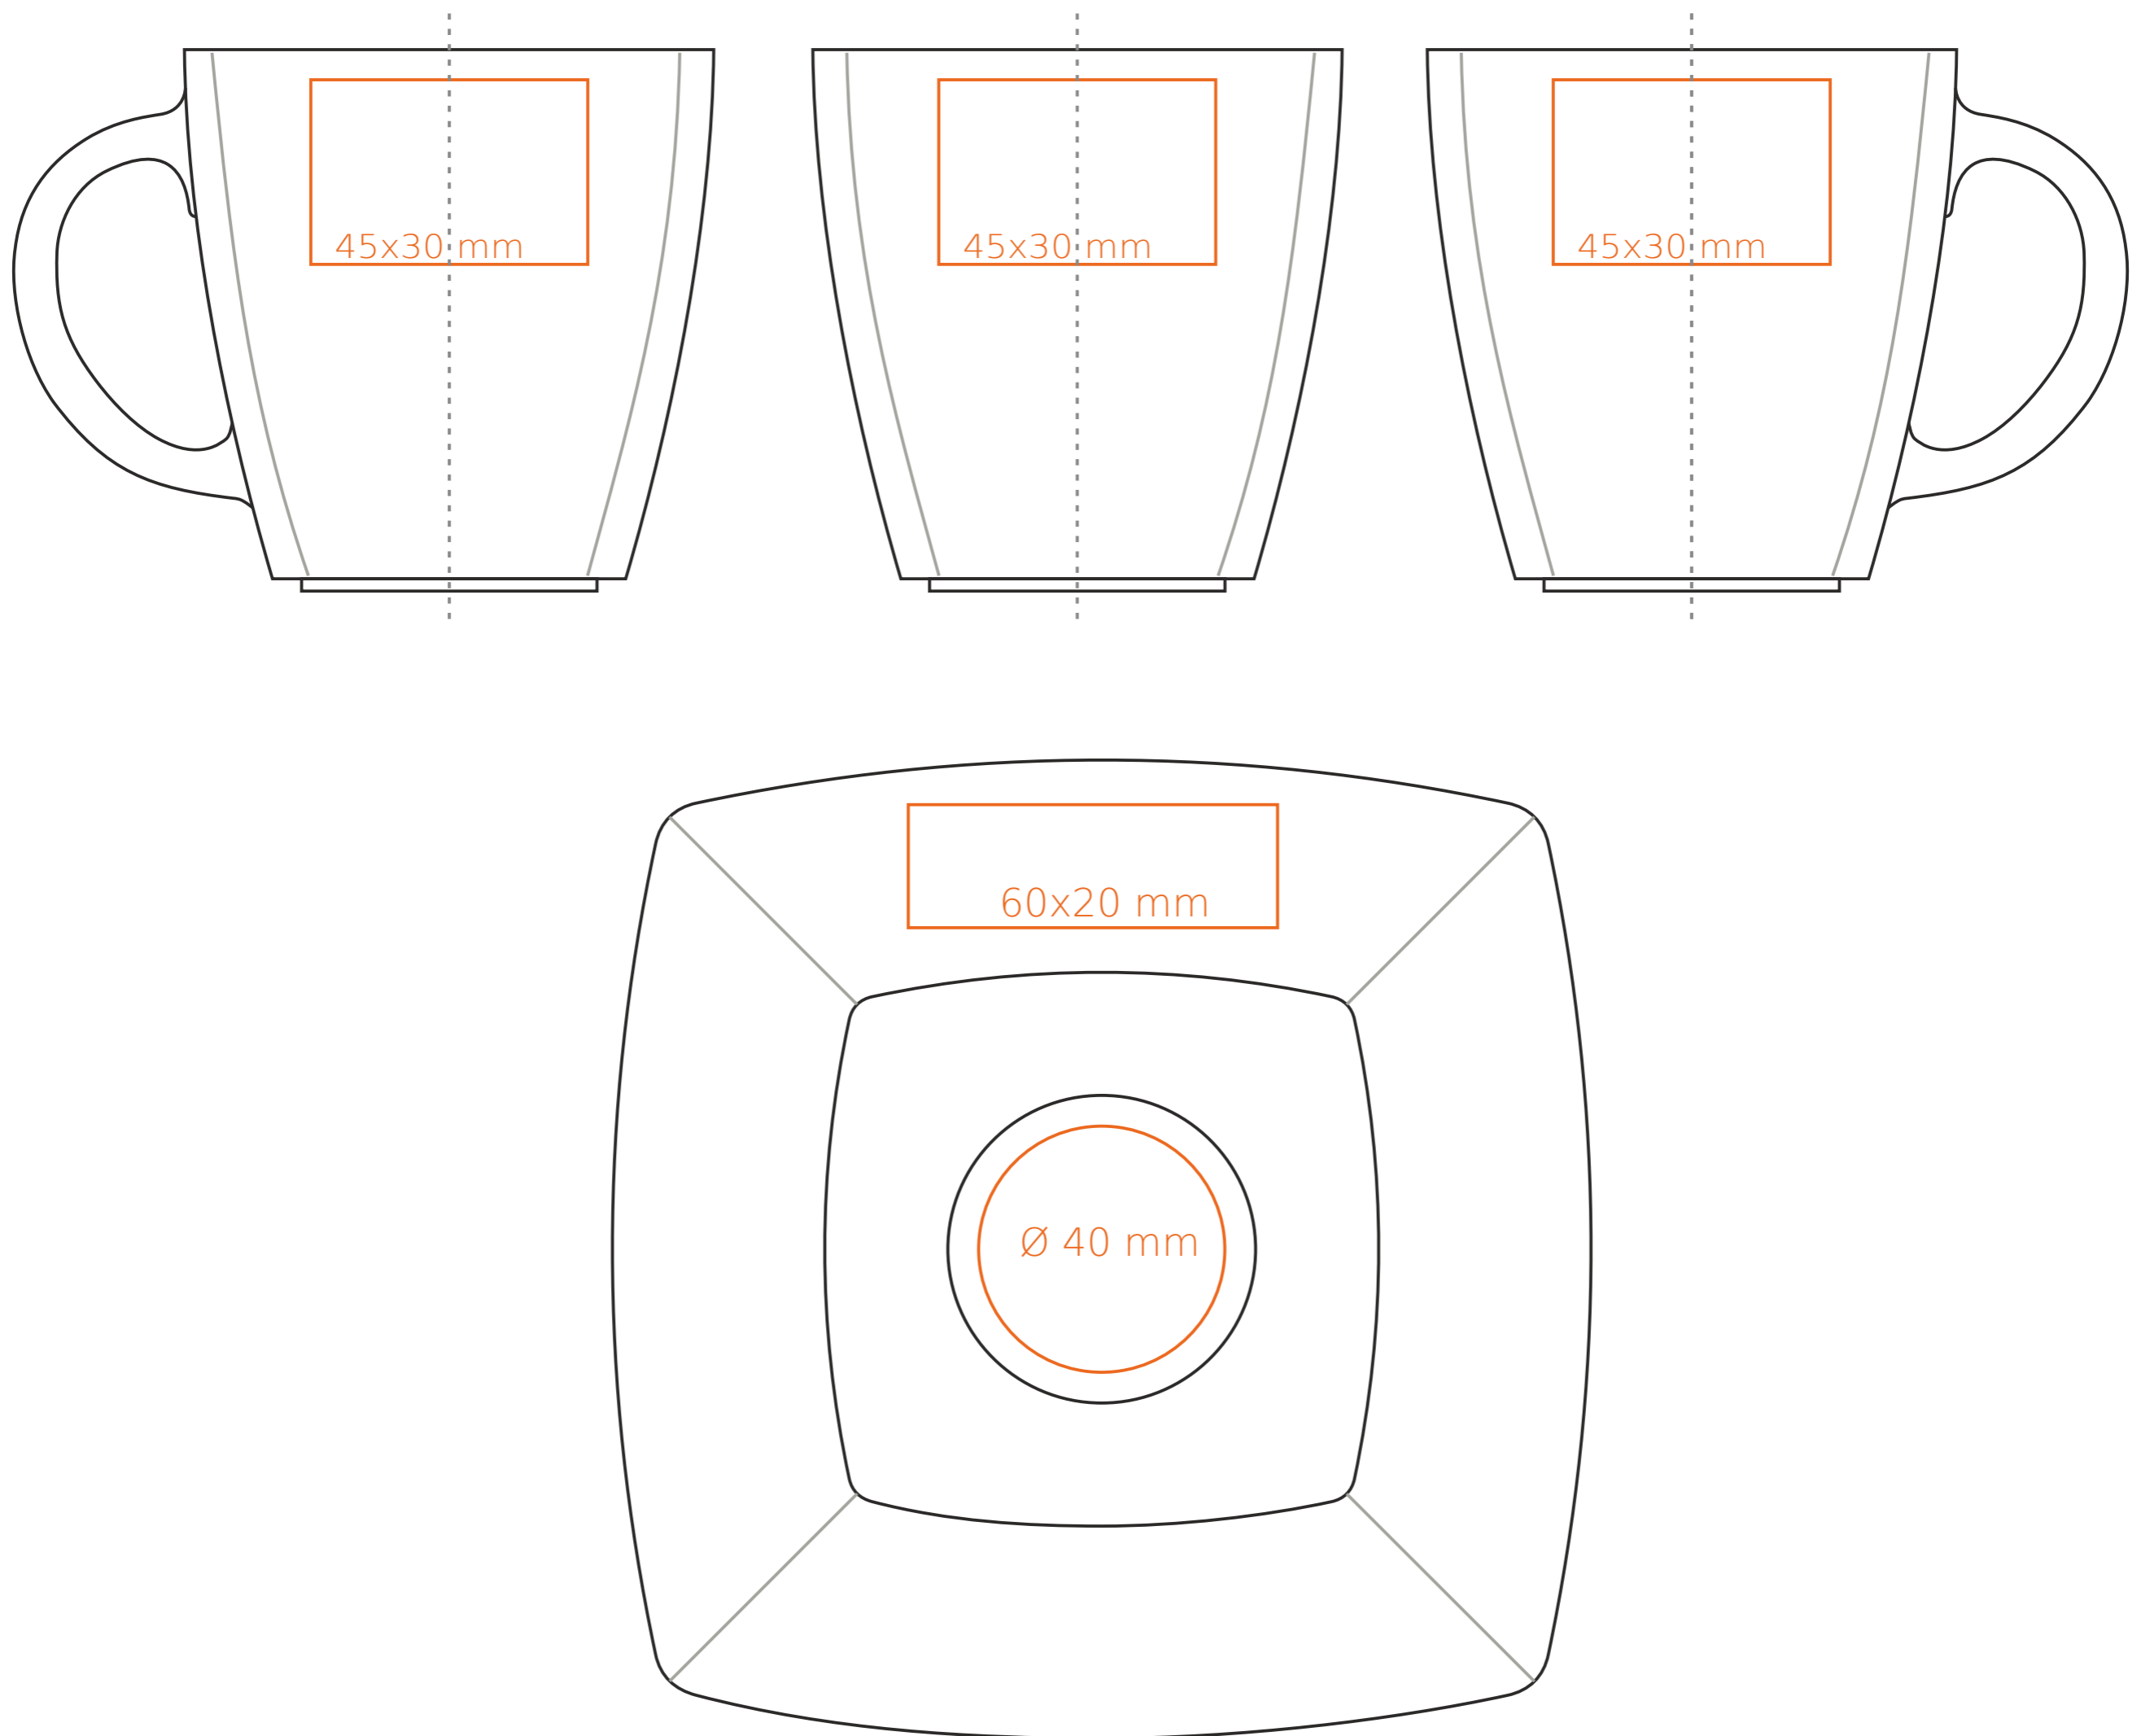

M/109 **Manhattan**

330 ml / h: 99 mm / Ø 84 mm

Nadruk na uchu	- 50 x 10 mm
Nadruk wewnątrz na ściance	- 40 x 20 mm
Nadruk wewnątrz na dnie	- Ø 30 mm
Nadruk od spodu	- Ø 30 mm

\*W przypadku projektów dla kalkomanii wybiegających poza standardową powierzchnię nadruku prosimy o kontakt z działem handlowym.

## legenda

- Nadruk kalkomania (Transfer Print)
- Piaskowanie (Sensitive Touch)

M/109 **Manhattan**

280 ml / h: 88 mm / Ø 84 mm

Nadruk na uchu	- 50 x 10 mm
Nadruk wewnątrz na ściance	- 40 x 20 mm
Nadruk wewnątrz na dnie	- Ø 30 mm
Nadruk od spodu	- Ø 30 mm

## legenda

- Nadruk kalkomanią (Transfer Print)
- Piaskowanie (Sensitive Touch)