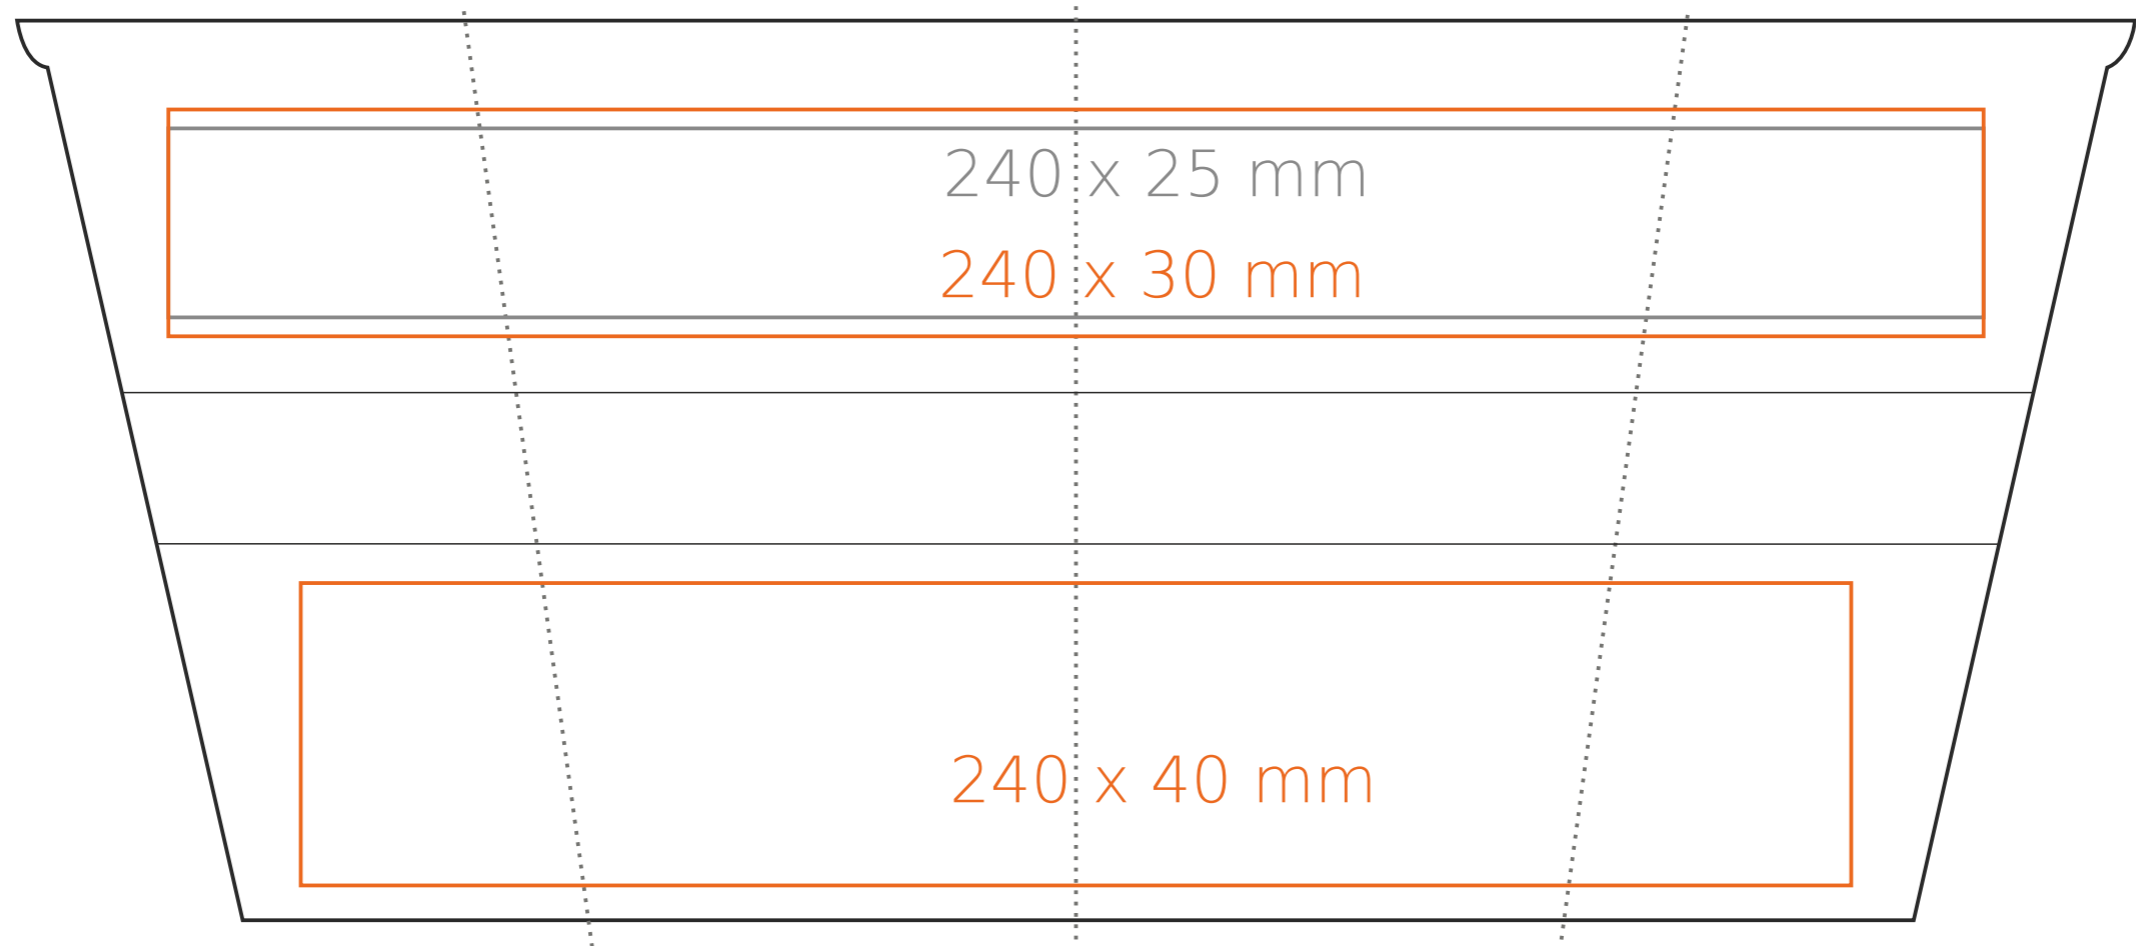

M/110 **Coffe 2 Go**

330 ml / h: 119 mm / Ø 88 mm

przykrywka / cover Ø 90 mm

- | | |
|----------------------------|--------------|
| Nadruk wewnątrz na ścianie | - 40 x 20 mm |
| Nadruk wewnątrz na dnie | - Ø 35 mm |
| Nadruk od spodu | - Ø 35 mm |

*W przypadku projektów dla kalkomanii wybiegających poza standardową powierzchnię nadruku prosimy o kontakt z działem handlowym.

[Jak należy przygotować projekty do druku](#)

legenda

- Nadruk kalkomania (Transfer Print)
- Piaskowanie (Sensitive Touch)
- Nadruk bezpośredni (Direct Print)