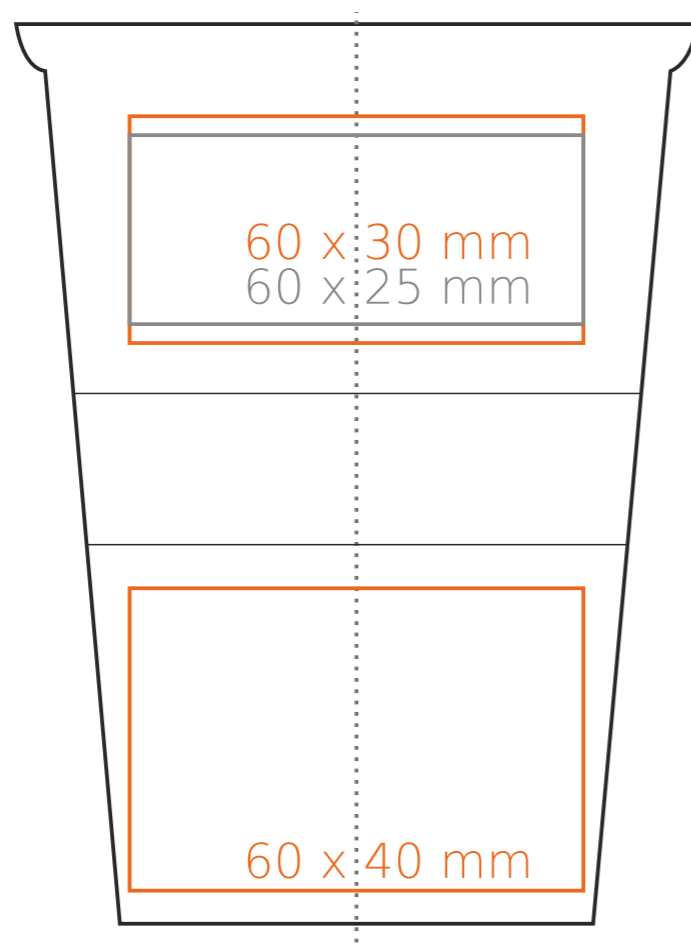

M/110 **Coffe 2 Go**

330 ml / h: 119 mm / Ø 88 mm

przykrywka / cover Ø 90 mm

- | | |
|----------------------------|--------------|
| Nadruk wewnątrz na ścianie | - 40 x 20 mm |
| Nadruk wewnątrz na dnie | - Ø 35 mm |
| Nadruk od spodu | - Ø 35 mm |