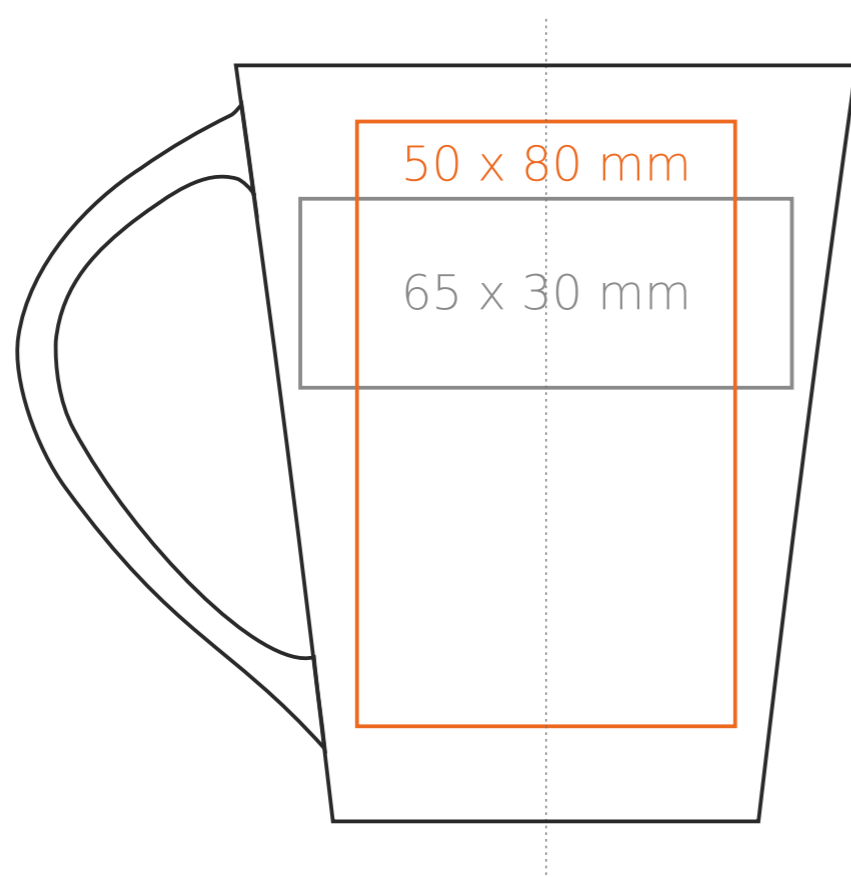

M/112 Iza

280 ml / h: 100 mm / Ø 82 mm

Nadruk na uchu	- 50 x 8 mm
Nadruk wewnątrz na ściance	- 50 x 20 mm
Nadruk wewnątrz na dnie	- Ø 30 mm
Nadruk od spodu	- Ø 40 mm

*W przypadku projektów dla kalkomanii wybiegających poza standardową powierzchnię nadruku prosimy o kontakt z działem handlowym.