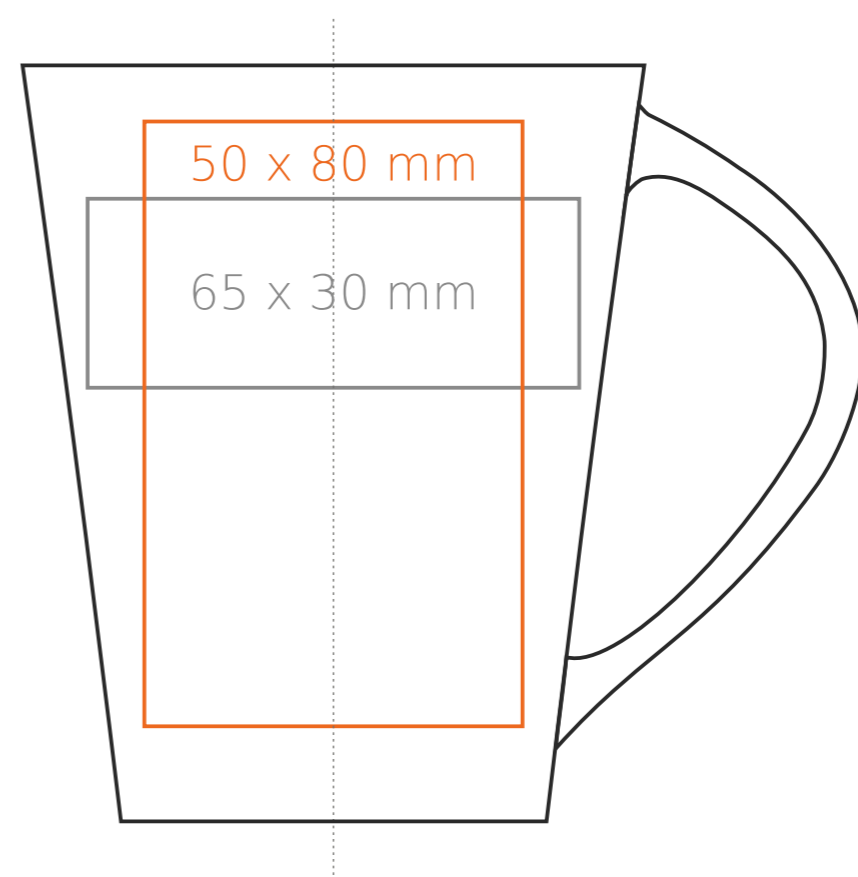

M/112 Iza

280 ml / h: 100 mm / Ø 82 mm

Nadruk na uchu	- 50 x 8 mm
Nadruk wewnątrz na ściance	- 50 x 20 mm
Nadruk wewnątrz na dnie	- Ø 30 mm
Nadruk od spodu	- Ø 40 mm

*W przypadku projektów dla kalkomanii wybiegających poza standardową powierzchnię nadruku prosimy o kontakt z działem handlowym.