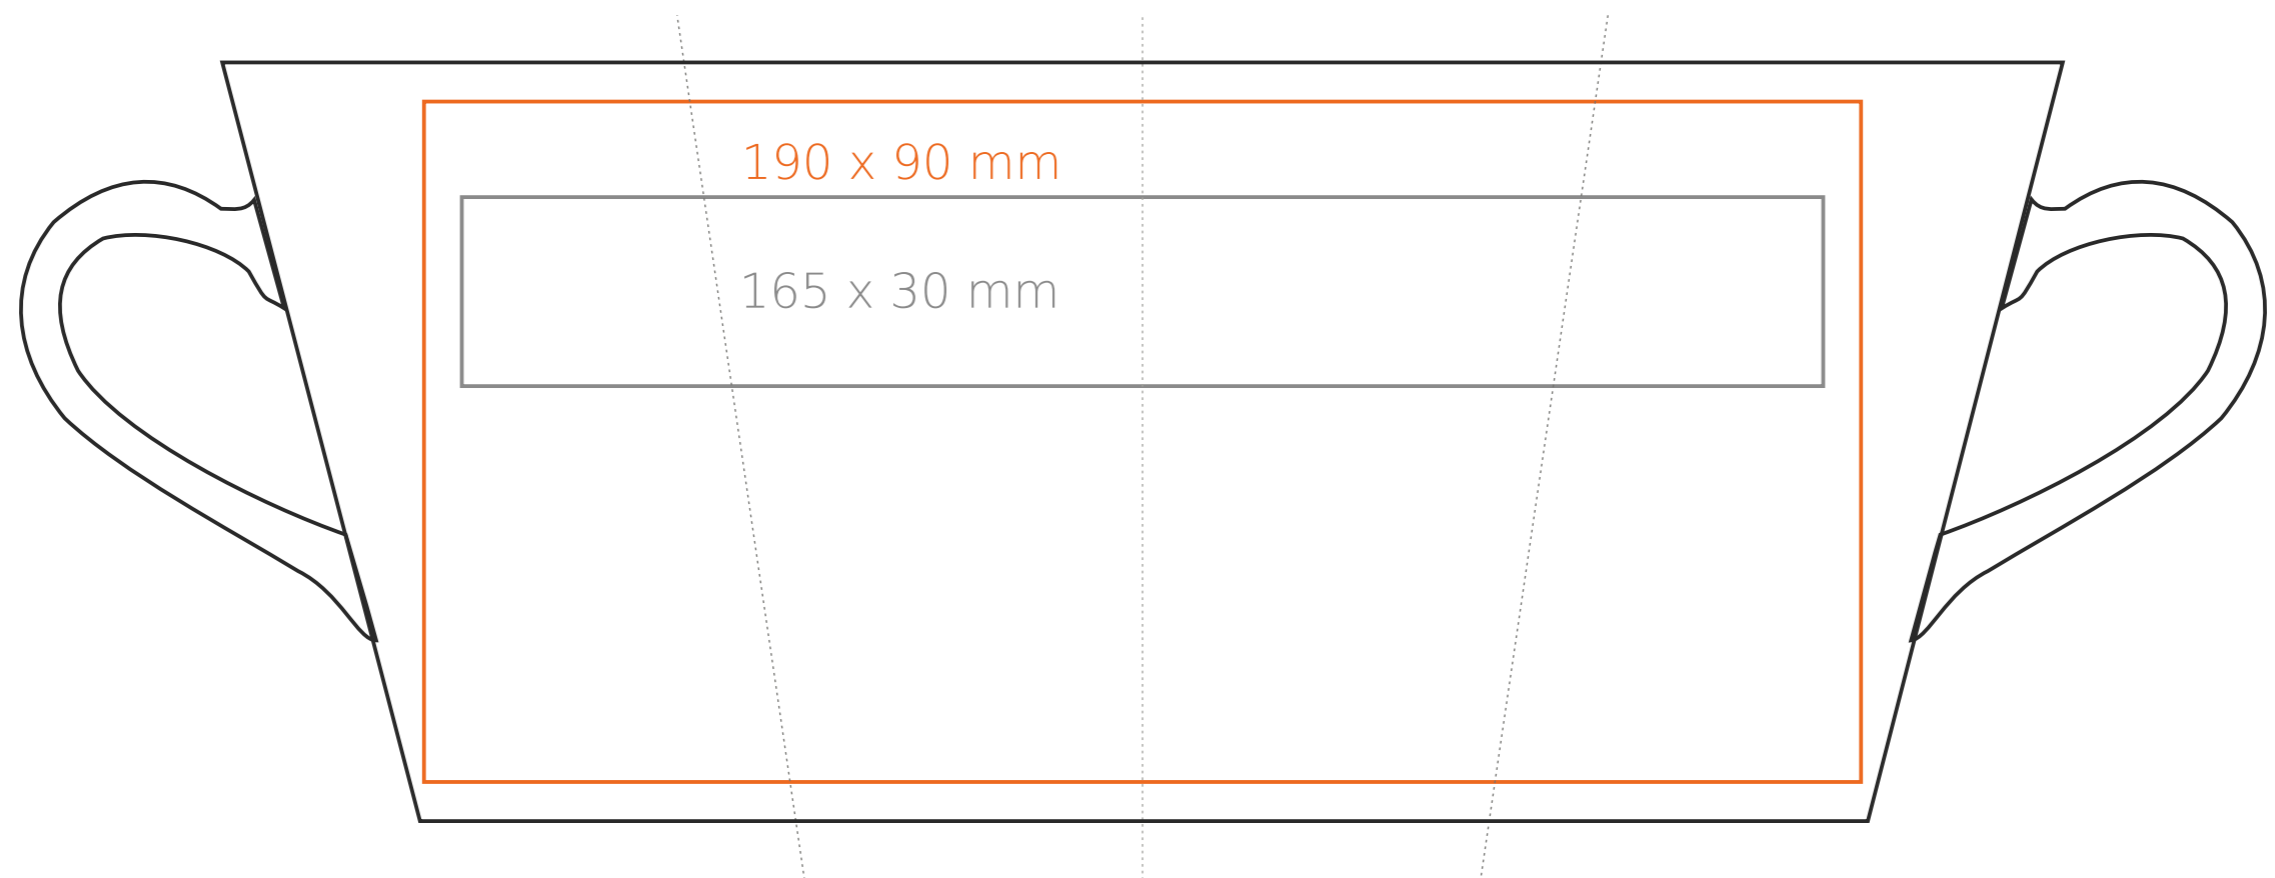

M/112 Iza

280 ml / h: 100 mm / Ø 82 mm

Nadruk na uchu	- 50 x 8 mm
Nadruk wewnątrz na ściance	- 50 x 20 mm
Nadruk wewnątrz na dnie	- Ø 30 mm
Nadruk od spodu	- Ø 40 mm

*W przypadku projektów dla kalkomanii wybiegających poza standardową powierzchnię nadruku prosimy o kontakt z działem handlowym.