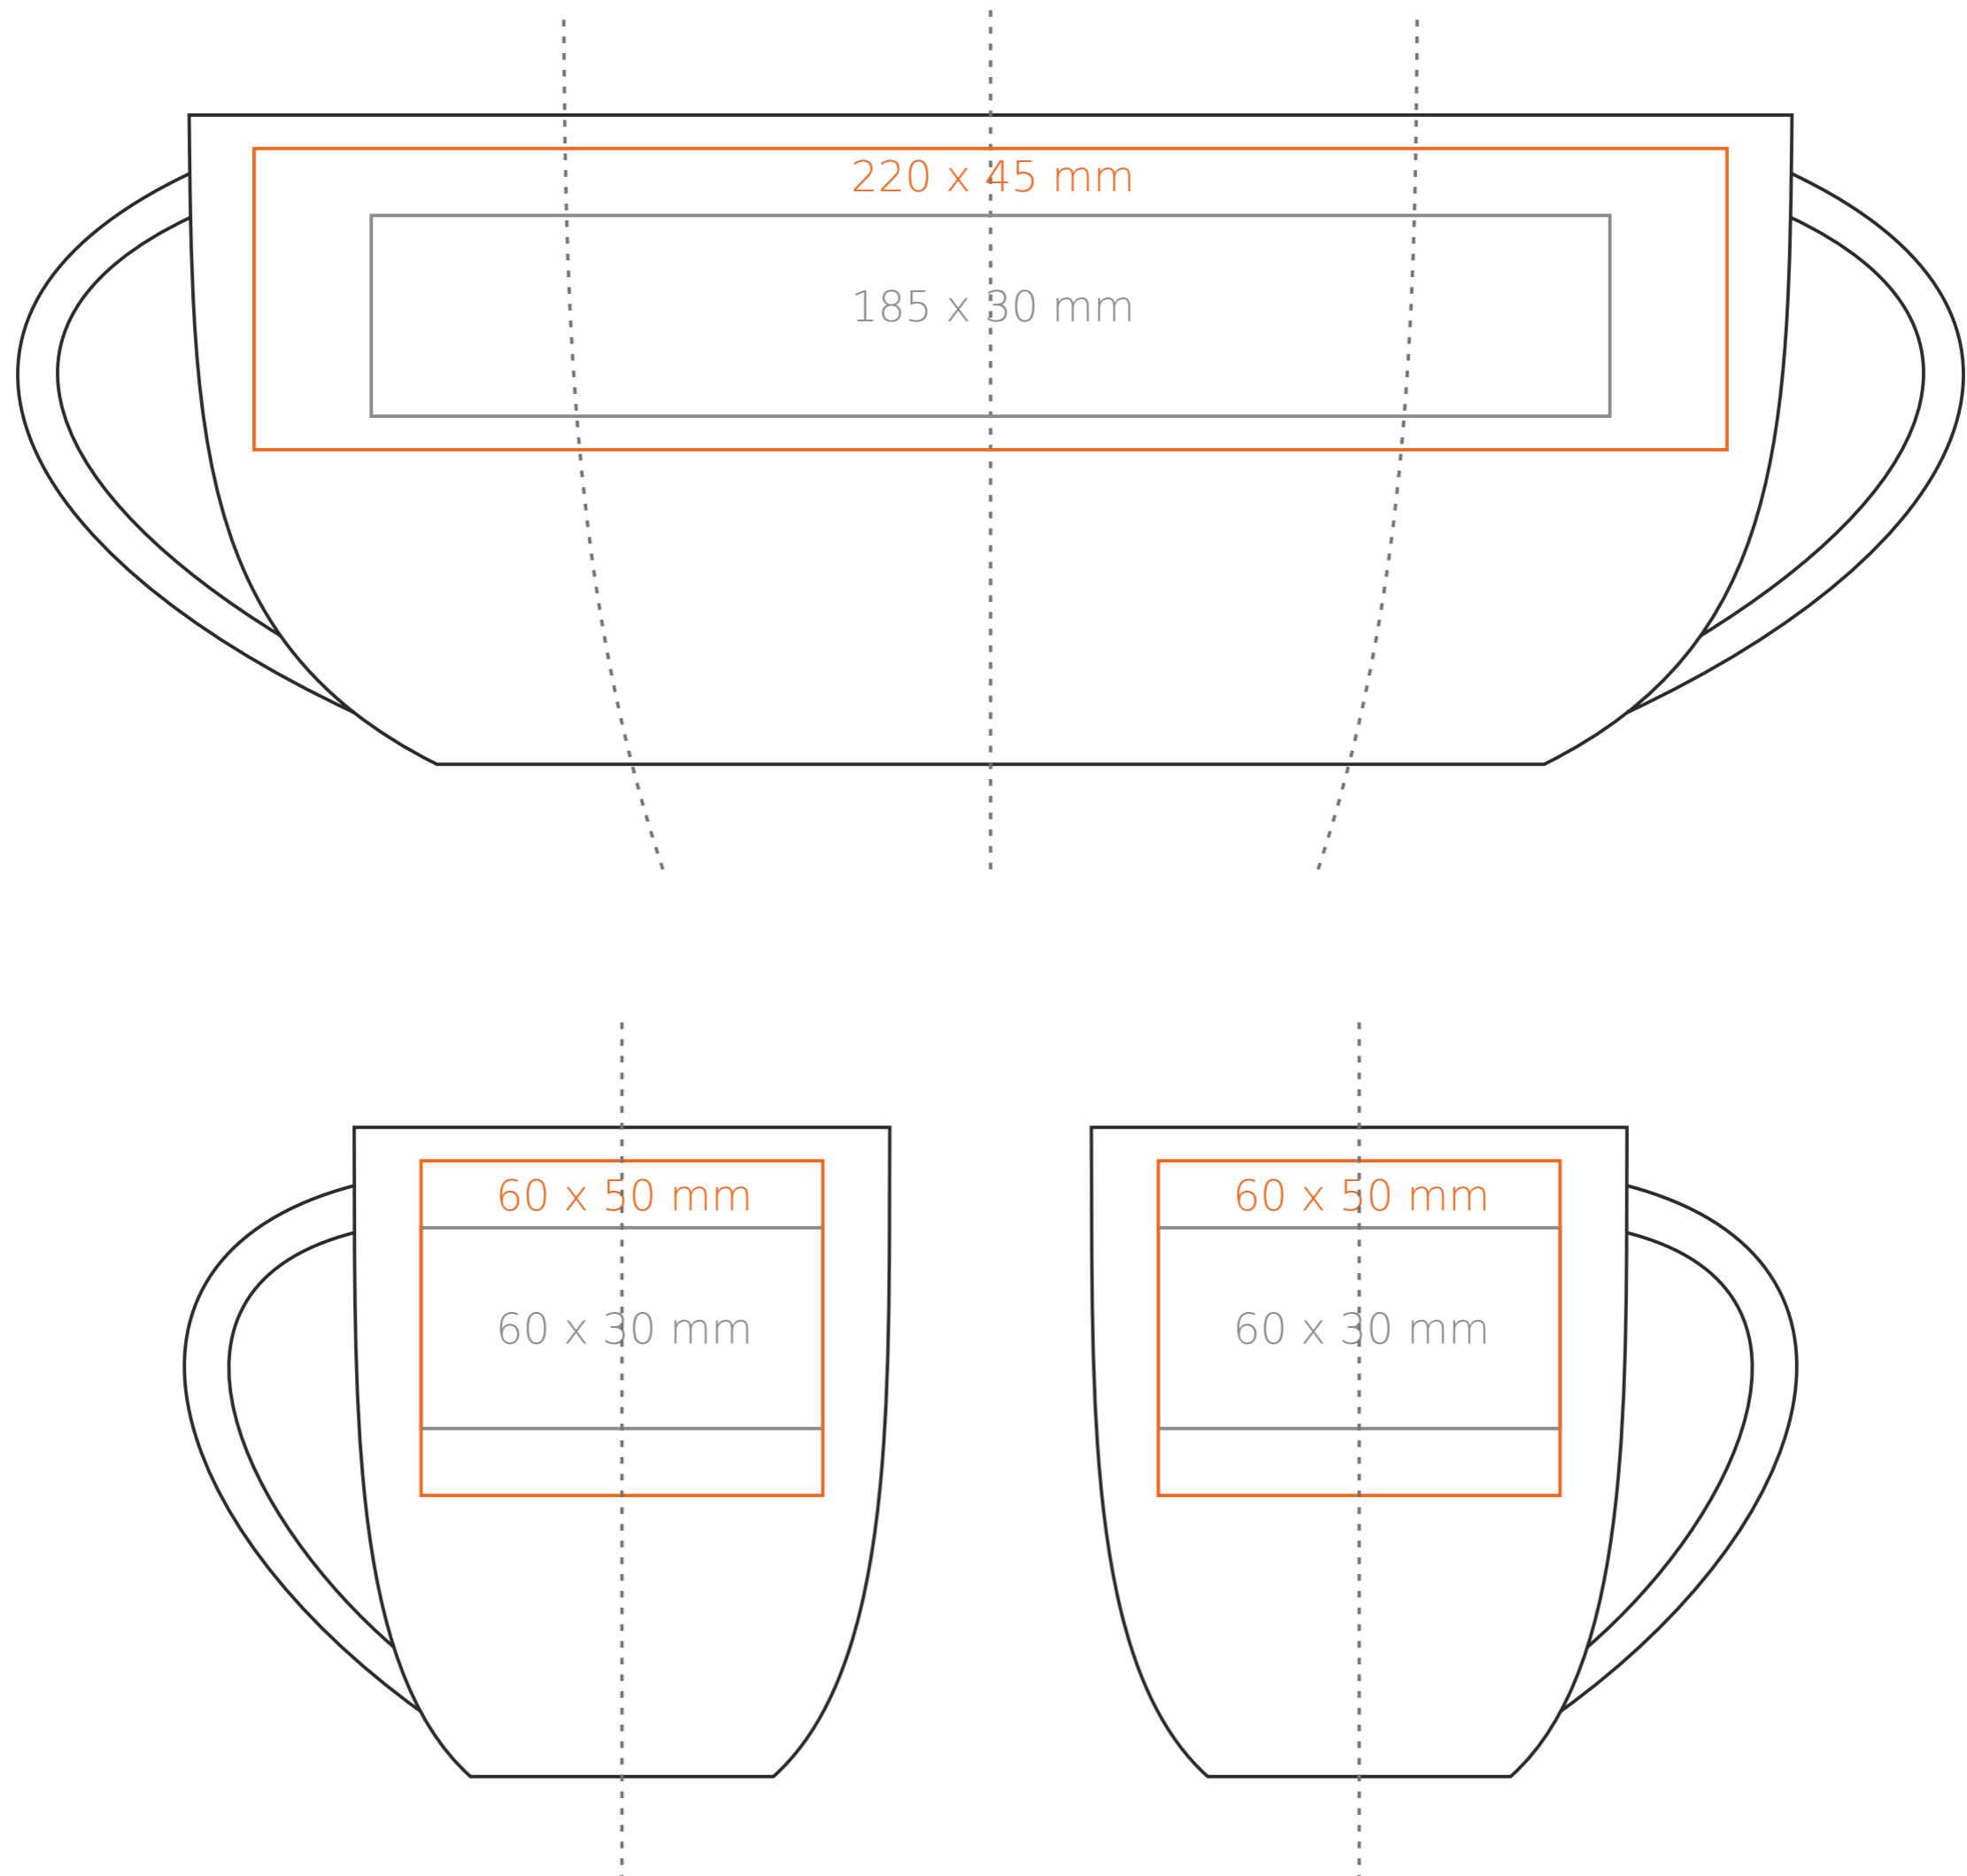

M/114 **Fun**

280 ml / h: 97 mm / Ø 81 mm

Nadruk na uchu	- 50 x 10 mm
Nadruk wewnątrz na ściance	- 40 x 20 mm
Nadruk wewnątrz na dnie	- Ø 35 mm
Nadruk od spodu	- Ø 35 mm

*W przypadku projektów dla kalkomanii wybiegających poza standardową powierzchnię nadruku prosimy o kontakt z działem handlowym.